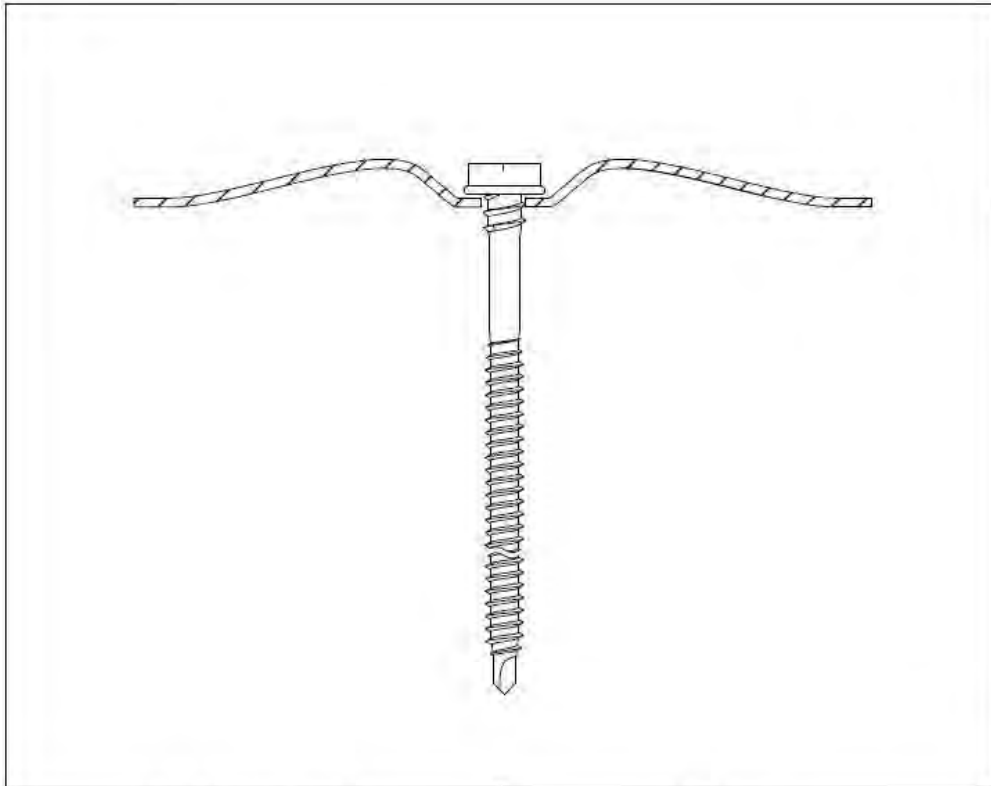

Eurofast
DVP-EF-8240XH

DVP-EF-8240XH

EDS-BZT/BGT 4,8 x L

Eurofast EDS-BZT/BGT
4,8 x L