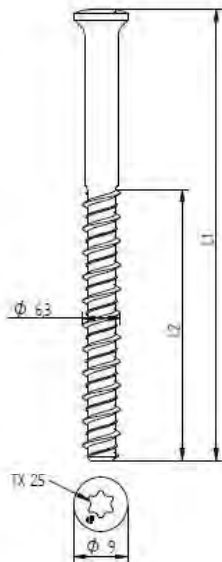

Van Roij Fasteners Europe b.v.  
Jan Tooropstraat 16  
NL-5753 DK Deurne  
copyright © 12.2015

DVP-EF-5010D

EFR 6,3 x L

Eurofast EFR  
6,3 x L

Eurofast  
DVP-EF-5010D

Combination:  
Eurofast DVP-EF-5010D  
Eurofast EFR 6,3 x L