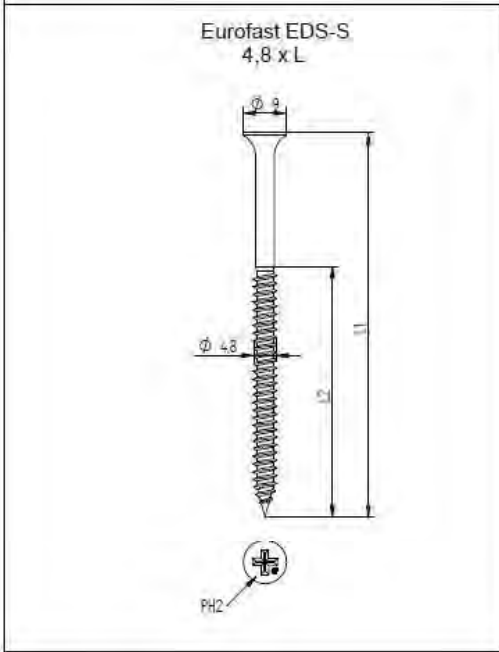

TLK-75	EDS-S 4,8 x L

Combination:
Eurofast TLK-75
Eurofast EDS-S 4,8 x L

Van Roij Fasteners Europe b.v.
Jan Tooropstraat 16
NL-5753 DK Deurne
copyright © 12.2015