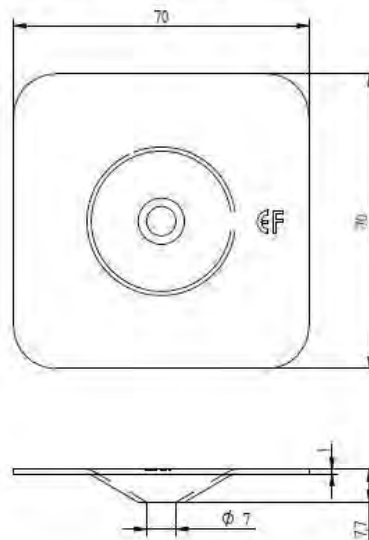

Van Rijn Fasteners Europe b.v.  
Jan Tooropstraat 16  
NL-5753 DK Deurne  
copyright © 12.2015

Eurofast EFR  
6,3 x L

Eurofast  
DVP-DF-7070D

Combination:  
Eurofast DVP-DF-7070D  
Eurofast EFR 6,3 x L

Van Roij Fasteners Europe b.v.  
Jan Tooropstraat 16  
NL-5753 DK Deurne  
copyright © 12.2015