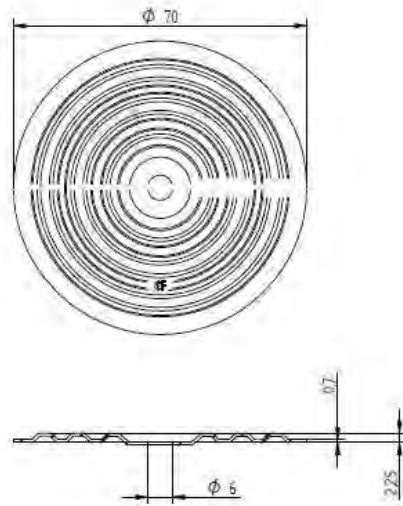

DVP-EF-7007N

EDS-S 4,8 x L

Eurofast EDS-S  
4,8 x L

Eurofast  
DVP-EF-7007N

Combination:  
Eurofast DVP-EF-7007N  
Eurofast EDS-S 4,8 x L

Van Roij Fasteners Europe b.v.  
Jan Toeropstraat 16  
NL-5753 DK Deurne  
copyright © 12.2015