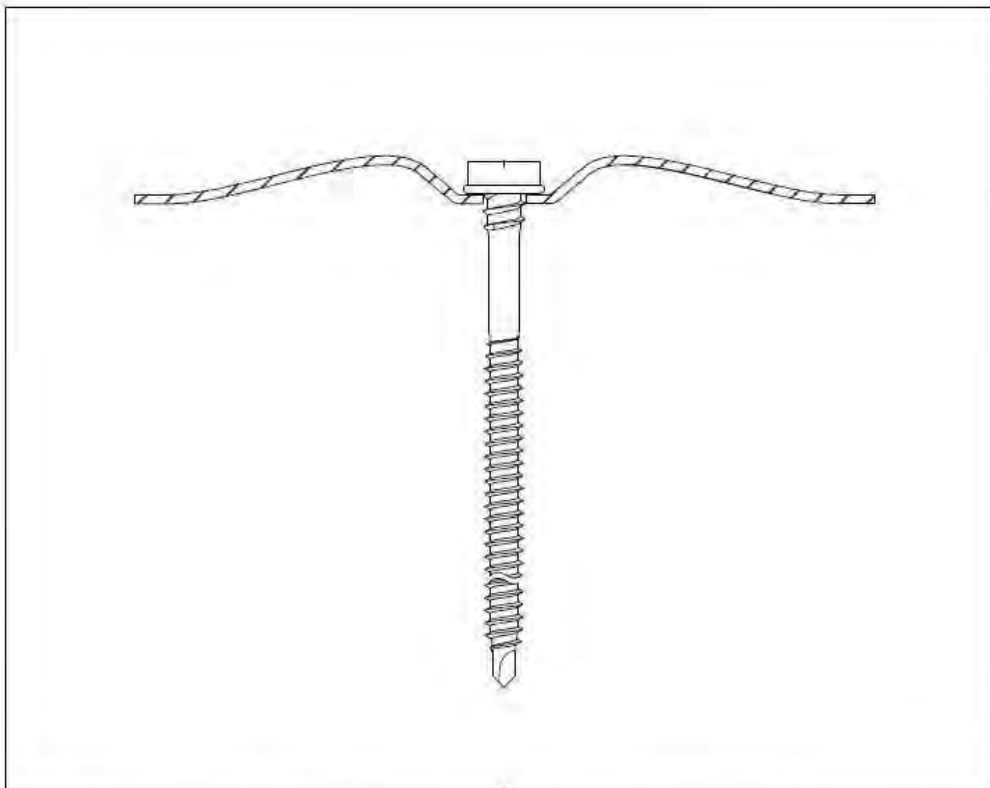

Eurofast
DVP-EF-8240XH

DVP-EF-8240XH

EDS-BZTR/BGTR 4,8 x L

Eurofast EDS-BZTR/BGTR
4,8 x L