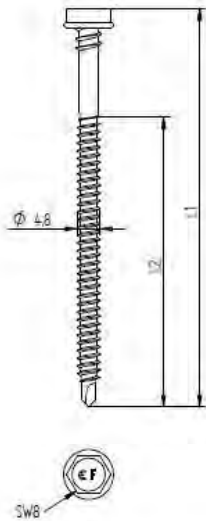

DVP-EF-8240XH

EDS-BZT/BGT 4,8 x L

Combination:
Eurofast DVP-EF-8240XH
Eurofast EDS-BZT/BGT 4,8 x L

Van Rijn Fasteners Europe b.v.
Jan Tooropstraat 16
NL-5753 DK Deurne
copyright © 12.2015