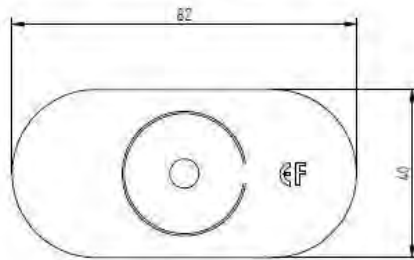

DVP-DF-8240D

EDS-BZT/BGT 4,8 x L

Eurofast EDS-BZT/BGT  
4,8 x L

Eurofast  
DVP-DF-8240D

Combination:  
Eurofast DVP-DF-8240D  
Eurofast EDS-BZT/BGT 4,8 x L

Van Roij Fasteners Europe b.v.  
Jan Tooropstraat 16  
NL-5753 DK Deurne  
copyright © 12.2015