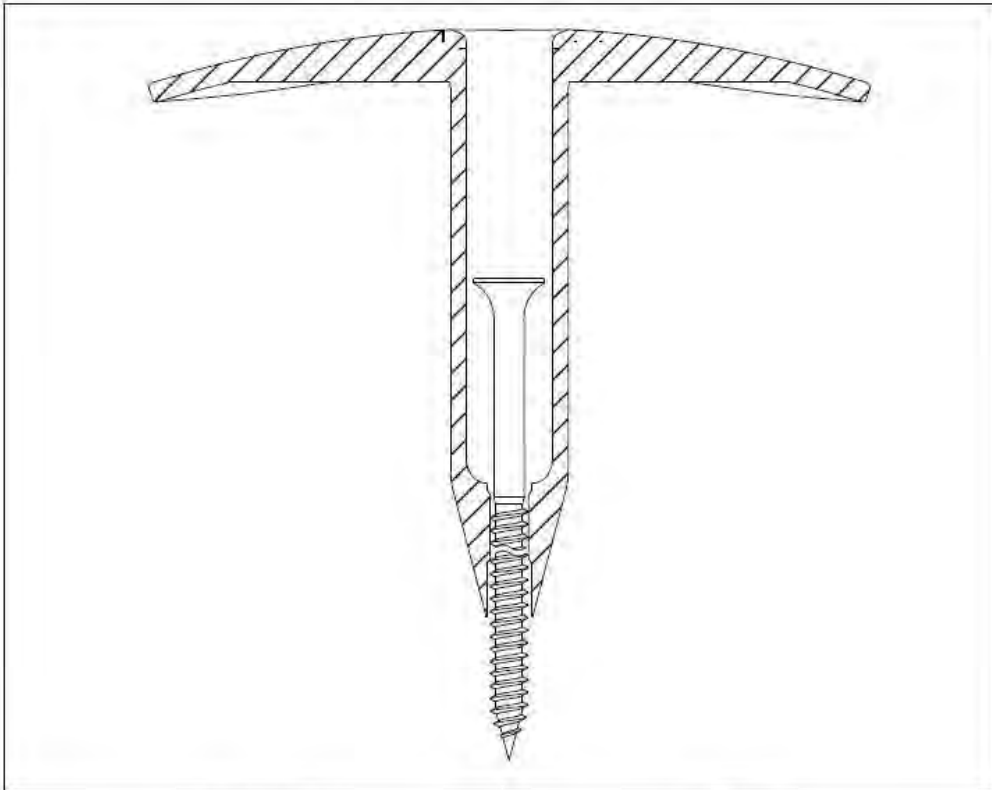

Combination:
Eurofast TWP-8040
Eurofast EDS-S 4,8 x L

Van Roij Fasteners Europe b.v.
Jan Tooropstraat 16
NL-5753 DK Deurne
copyright © 12.2015