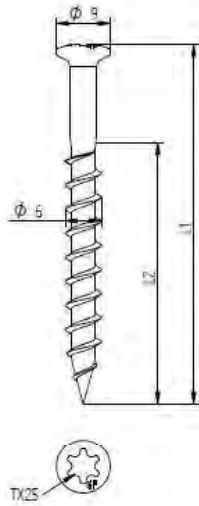

Eurofast GBS-A2
6,0 x L