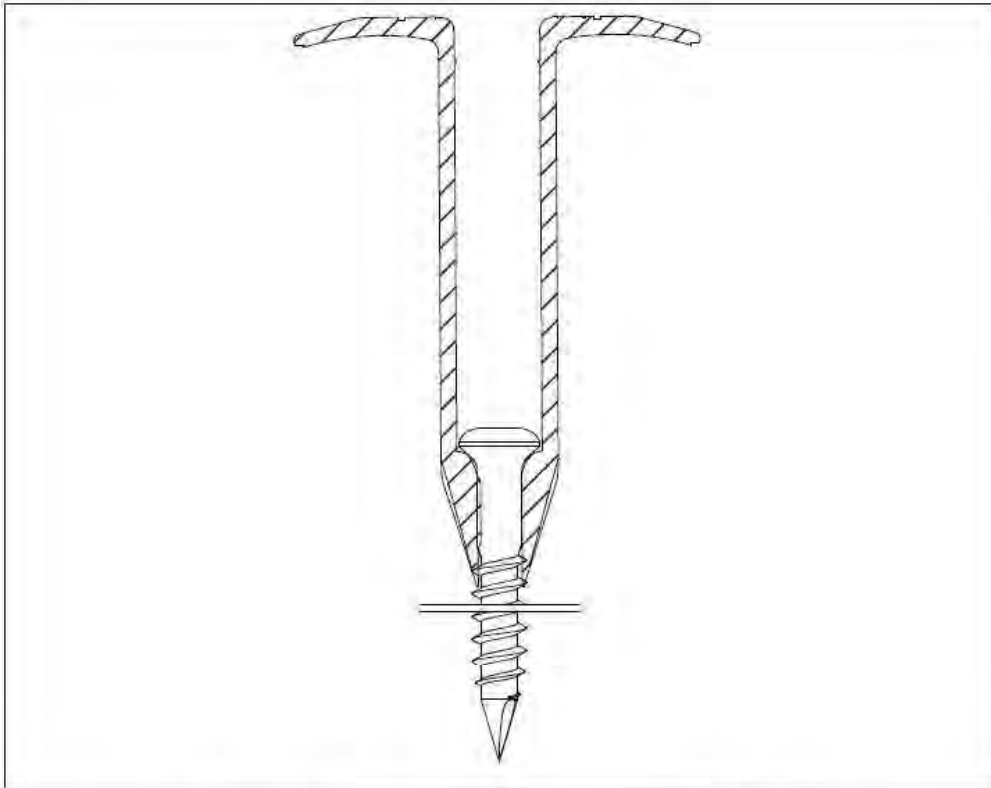

VRF Eurofast
TRP ϕ 45

TRP-45 x L

EFHD 6,3 x L

VRF Eurofast EFHD
6,3 x L