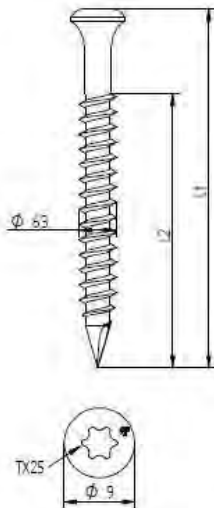

DVP-EF-7007D

EFHD 6,3 x L

Combination:
Eurofast DVP-EF-7007D
Eurofast EFHD 6,3 x L

Van Roij Fasteners Europe b.v.
Jan Tooropstraat 16
NL-5753 DK Deurne
copyright © 12.2015