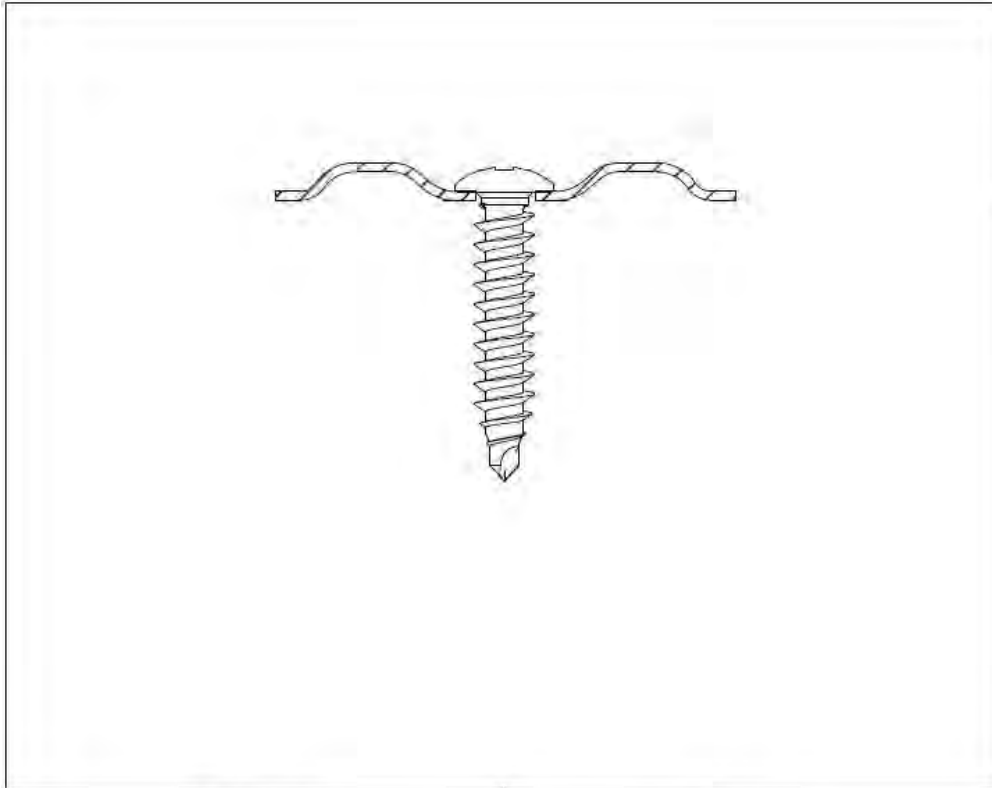

Eurofast DFHD  
6,7 x 32

Eurofast  
DVP-EF-5010N

Combination:  
Eurofast DVP-EF-5010N  
Eurofast DFHD 6,7 x 32

Van Roij Fasteners Europe b.v.  
Jan Tooropstraat 16  
NL-5753 DK Deurne  
copyright © 12.2015