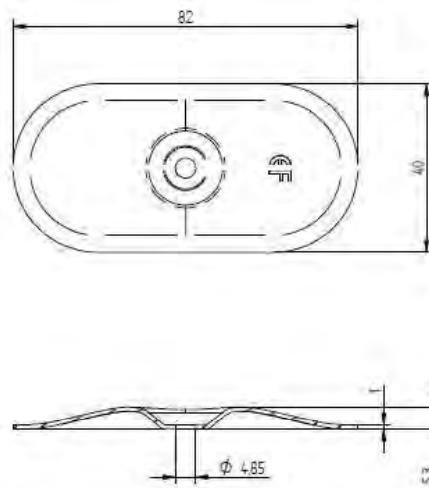

DVP-EF-8240XH

EDS-BZTR/BGTR 4,8 x L

Eurofast EDS-BZTR/BGTR  
4,8 x L

Eurofast  
DVP-EF-8240XH

Combination:  
Eurofast DVP-EF-8240XH  
Eurofast EDS-BZTR/BGTR 4,8 x L

Van Roij Fasteners Europe b.v.  
Jan Tooropstraat 16  
NL-5753 DK Deurne  
copyright © 12.2015