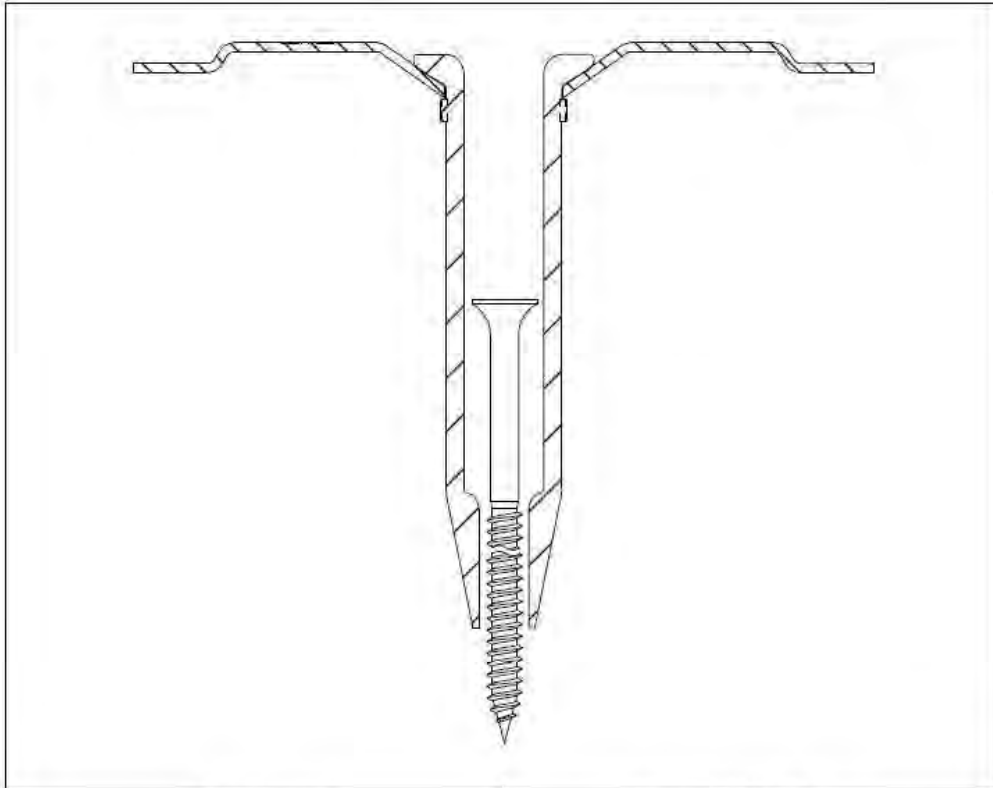

EDS-S 4,8 x L

Eurofast EDS-S  
4,8 x L

Eurofast  
TLK- 45

Combination:  
Eurofast TLK- 45 x L  
Eurofast EDS-S 4,8 x L

Van Roij Fasteners Europe b.v.  
Jan Tooropstraat 16  
NL-5753 DK Deurne  
copyright © 12.2015