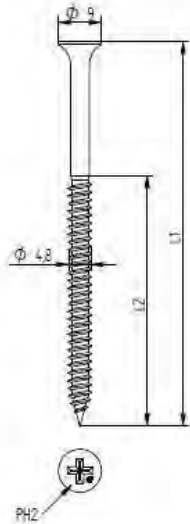

Combination:
Eurofast DVP-EF-7010N
Eurofast EDS-S 4,8 x L

Van Roij Fasteners Europe b.v.
Jan Tooropstraat 16
NL-5753 DK Deurne
copyright © 12.2015