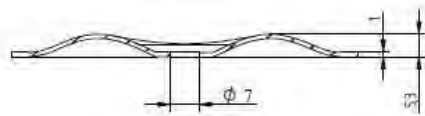

DVP-DF-8240XH

EDS-B-5,5 x L

Eurofast EDS-B  
5,5 x L

TX25

Eurofast  
DVP-DF8240XH

Combination:  
Eurofast DVP-DF8240XH  
Eurofast EDS-B 5,5 x L

Van Rijn Fasteners Europe b.v.  
Jan Tooropstraat 16  
NL-5753 DK Deurne  
copyright © 12.2015