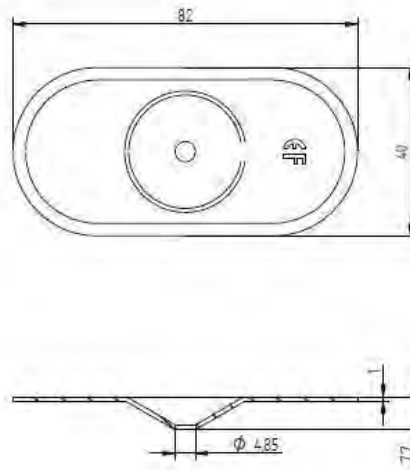

Combination:
Eurofast DVP-EF-8240D
Eurofast EDS-S 4,8 x L

Van Roij Fasteners Europe b.v.
Jan Tooropstraat 16
NL-5753 DK Deurne
copyright © 12.2015