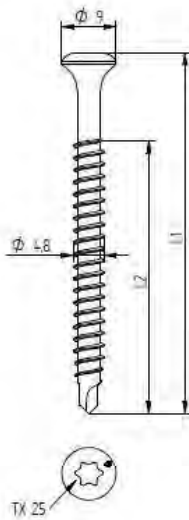

Eurofast EDS-B
4,8 x L