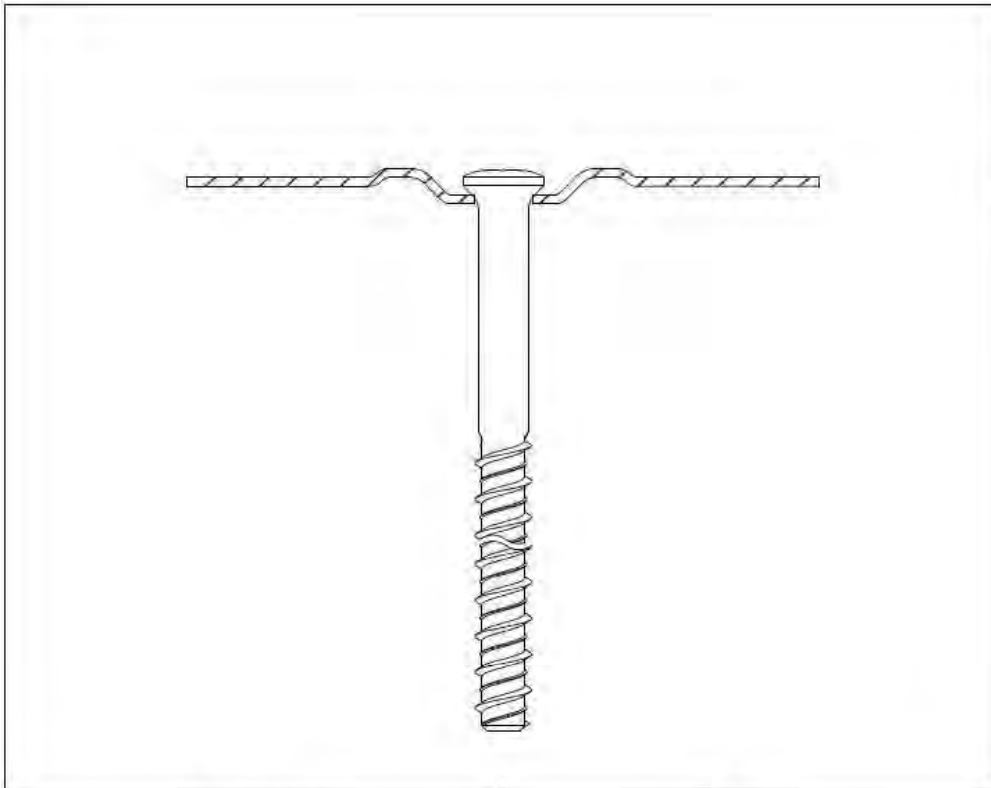

Eurofast
DVP-EF-7010N

DVP-EF-7010N

EFR 6,3 x L

Eurofast EFR
6,3 x L