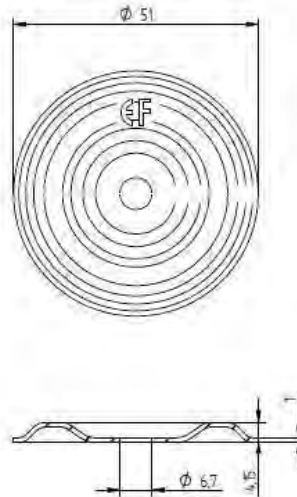

DVP-EF-51N

EDS-S 4,8 x L

Eurofast EDS-S  
4,8 x L

Eurofast  
DVP-EF-51N

Combination:  
Eurofast DVP-EF-51N  
Eurofast EDS-S 4,8 x L

Van Roij Fasteners Europe b.v.  
Jan Tooropstraat 16  
NL-5753 DK Deurne  
copyright © 12.2015