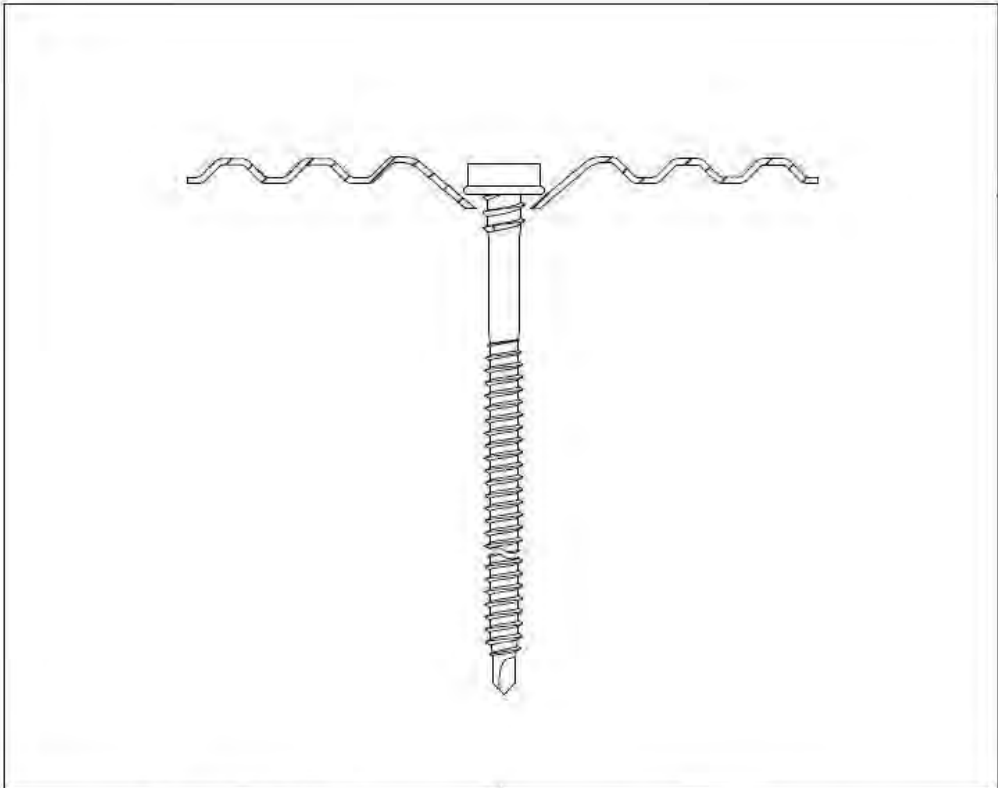

DVP-EF-7007D	EDS-BZT/BGT 4,8 x L

Combination:
Eurofast DVP-EF-7007D
Eurofast EDS-BZT/BGT 4,8 x L

Van Roij Fasteners Europe b.v.
Jan Tooropstraat 16
NL-5753 DK Deurne
copyright © 12.2015