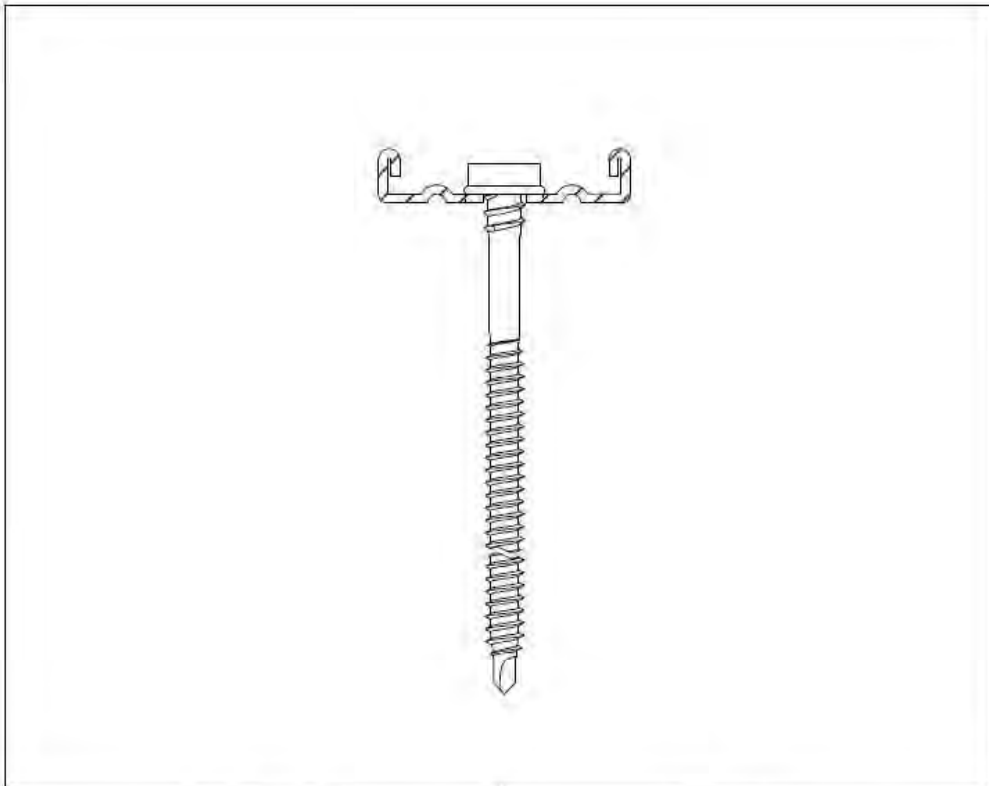

EDF-BAR-FB 30 x 2250

EDS-BZT 4,8 x L

Eurofast EDS-BZT  
4,8 x L

Eurofast  
EDF-BAR-FB

Combination:  
Eurofast EDF-BAR-FB 30 x 2250  
Eurofast EDS-BZT 4,8 x L

Van Røij Fasteners Europe b.v.  
Jan Tooropstraat 16  
NL-5753 DK Deurne  
copyright © 12.2015