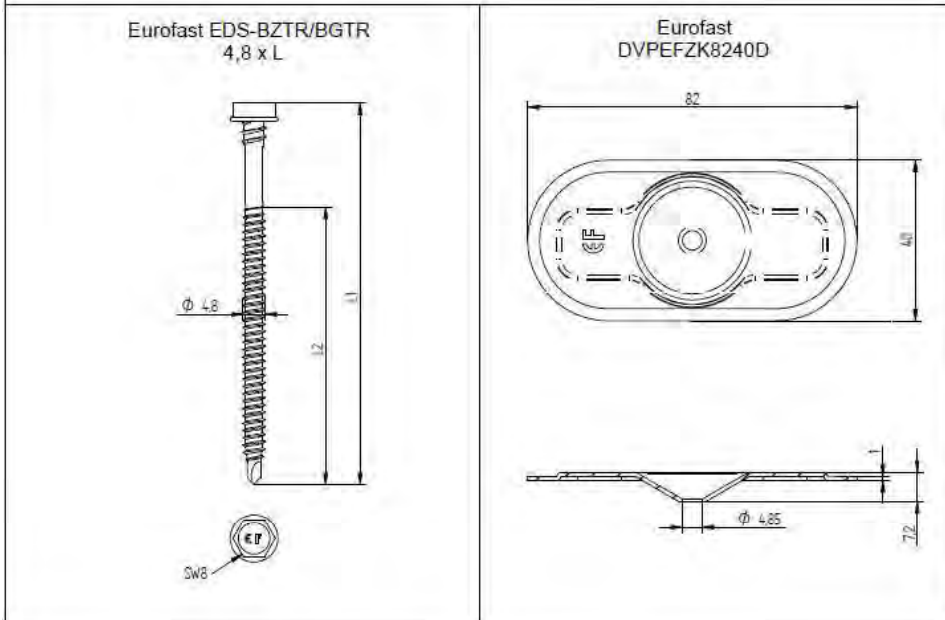

Range EDS-BZTR/BGTR 4,8 x L

DVP-EFZK-8240D	EDS-BZTR/BGTR 4,8 x L

Combination: Eurofast DVPEFZK8240D Eurofast EDS-BZTR/BGTR 4,8 x L	Van Roij Fasteners Europe b.v. Jan Tooropstraat 16 NL-5753 DK Deurne copyright © 12.2015