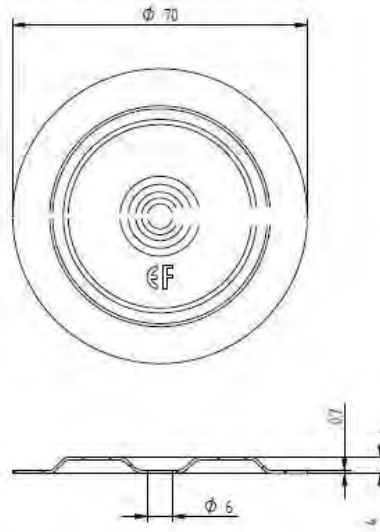

DVP-EF-7007H

EFHD 6,3 x L

Eurofast EFHD  
6,3 x L

Eurofast  
DVP-EF-7007H

Combination:  
Eurofast DVP-EF-7007H  
Eurofast EFHD 6,3 x L

Van Roij Fasteners Europe b.v.  
Jan Tooropstraat 16  
NL-5753 DK Deurne  
copyright © 12.2015