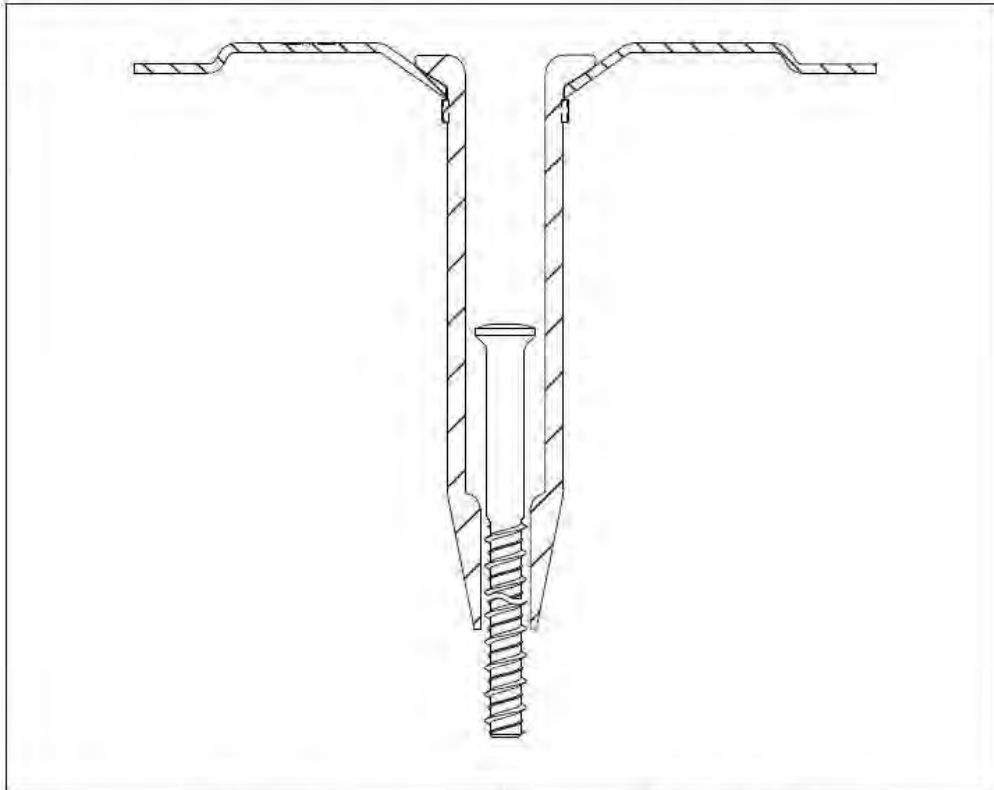

Eurofast  
TLK- 45

Combination:  
Eurofast TLK- 45 x L  
Eurofast EFR 6,3 x L

Van Roij Fasteners Europe b.v.  
Jan Tooropstraat 16  
NL-5753 DK Deurne  
copyright © 12.2015

KMT-15 + DVP-KMT-8240D

EFR 6,3 x L