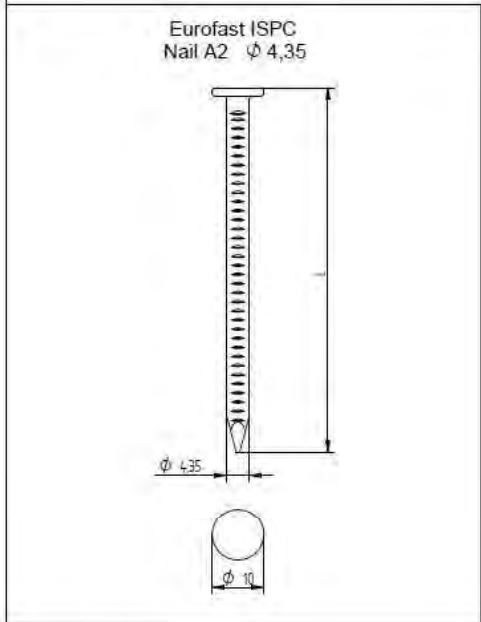

ISPC Plug $\varnothing 50 \times L$	ISPC Nail A2 $\varnothing 4,35 \times L$

Combination:
Eurofast ISPC Plug $\varnothing 50 \times L$
Eurofast ISPC Nail A2 $\varnothing 4,35 \times L$

Van Roij Fasteners Europe b.v.
Jan Tooropstraat 16
NL-5753 DK Deurne
copyright © 12.2015