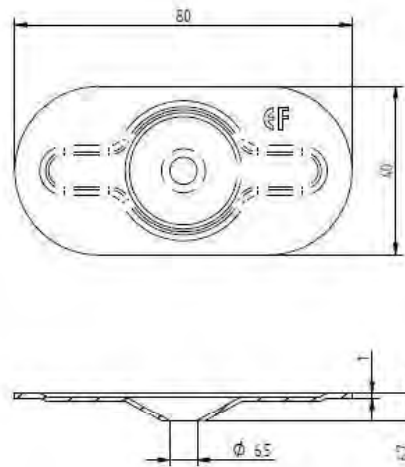

DVP-EF-8040D

EFHD 6,3 x L

Combination:
Eurofast DVP-EF-8040D
Eurofast EFHD 6,3 x L

Van Roij Fasteners Europe b.v.
Jan Tooropstraat 16
NL-5753 DK Deurne
copyright © 12.2015