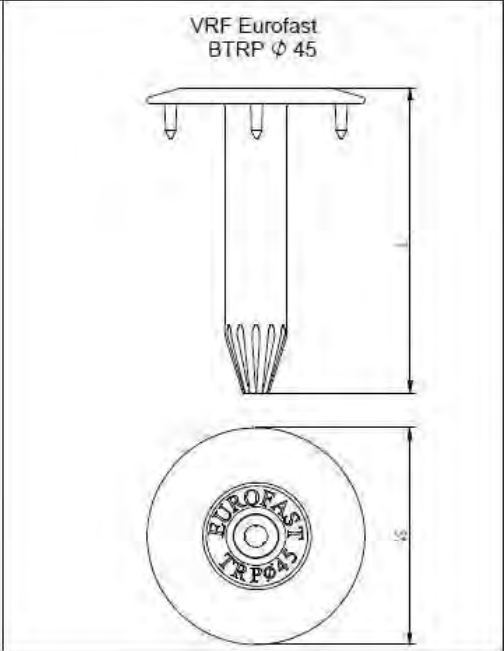

BIO-45-L	EDS-SRB 4,8 x L
----------	-----------------

Van Roij Fasteners Europe b.v.  
Combination:  
Eurofast BIO Ø 45 x L  
Eurofast EDS SRB 4,8 x L

BTRP-45 x L	EDS-SRB 4,8 x L
-------------	-----------------