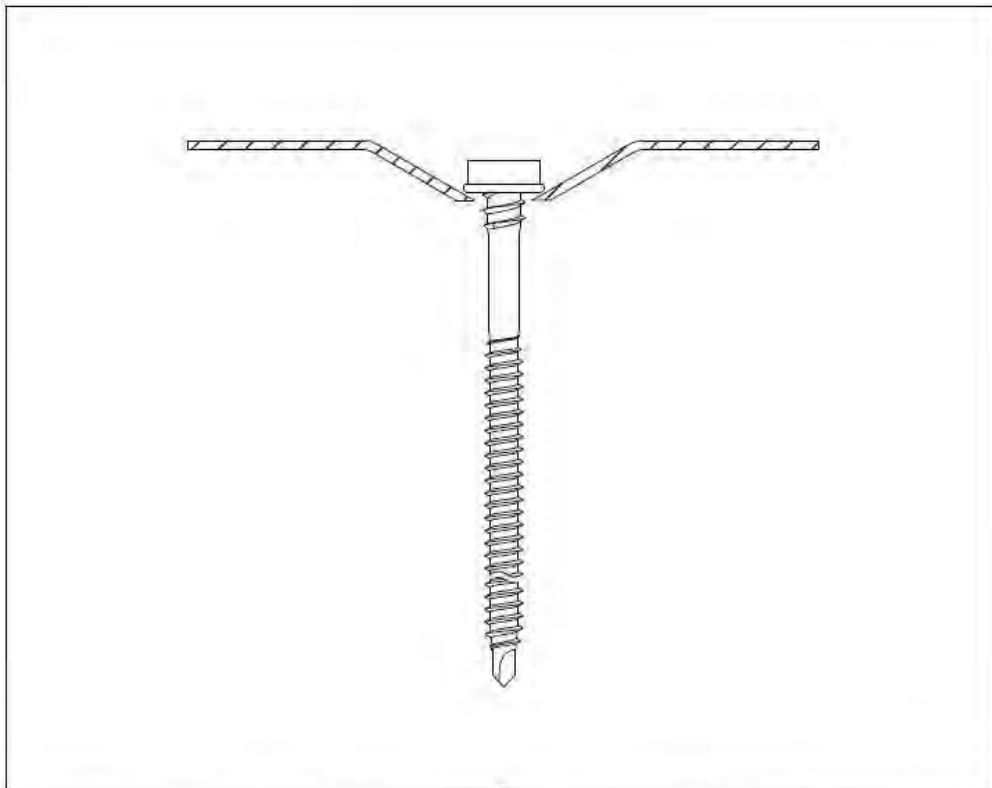

Eurofast
DVP-EF-7010D

DVP-EF-7010D

EDS-BZTR/BGTR 4,8 x L

Eurofast EDS-BZTR/BGTR
4,8 x L