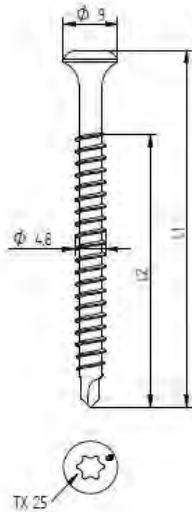

KMT-15 + DVPKMT-8240D

EDS-B-4,8 x L

Combination:
Eurofast KMT-15 + DVPKMT-8240D
Eurofast EDS-B-4,8 x L

Van Roij Fasteners Europe b.v.
Jan Tooropstraat 16
NL-5753 DK Deurne
copyright © 12.2015