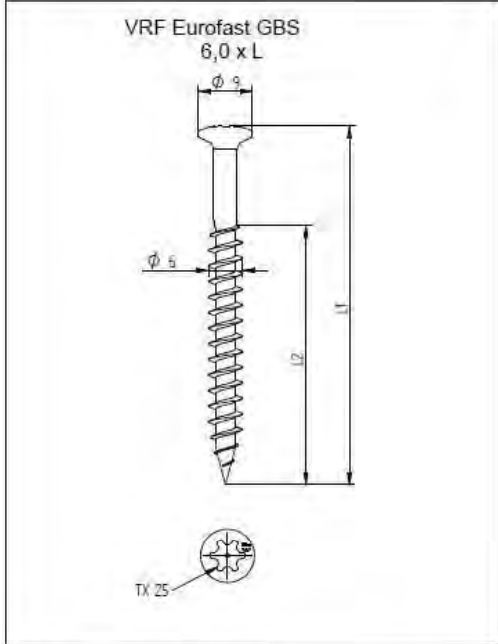

DVP-EF-5010DFR

GBS 6,0 x L

Van Roij Fasteners Europe b.v.

Combination:
Eurofast DVP-EF-5010DFR
Eurofast GBS 6,0 x L