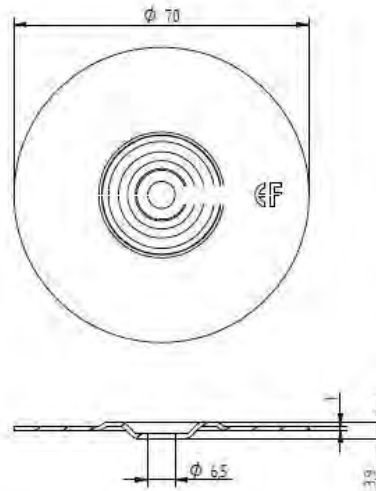

Eurofast
DVP-EF-7010N