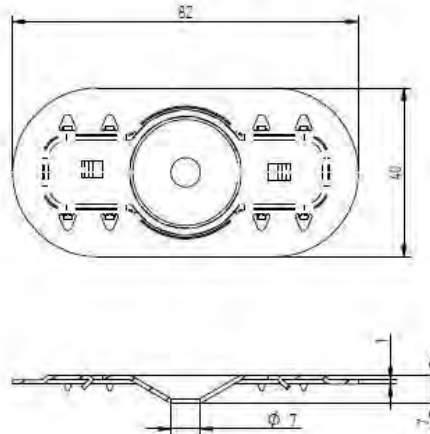

DVP-DFB-8240D

EFHD 6,3 x L

Combination:
Eurofast DVP-DFB8240D
Eurofast EFHD 6,3 x L

Van Roij Fasteners Europe b.v.
Jan Tooropstraat 16
NL-5753 DK Deurne
copyright © 12.2015