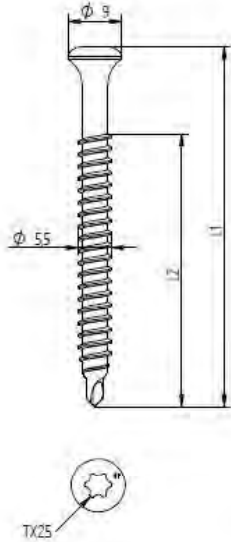

DVP-EF-8040D

EDS-B-5,5 x L

Combination:
Eurofast DVP-EF-8040D
Eurofast EDS-B 5,5 x L

Van Roij Fasteners Europe b.v.
Jan Tooropstraat 16
NL-5753 DK Deurne
copyright © 12.2015