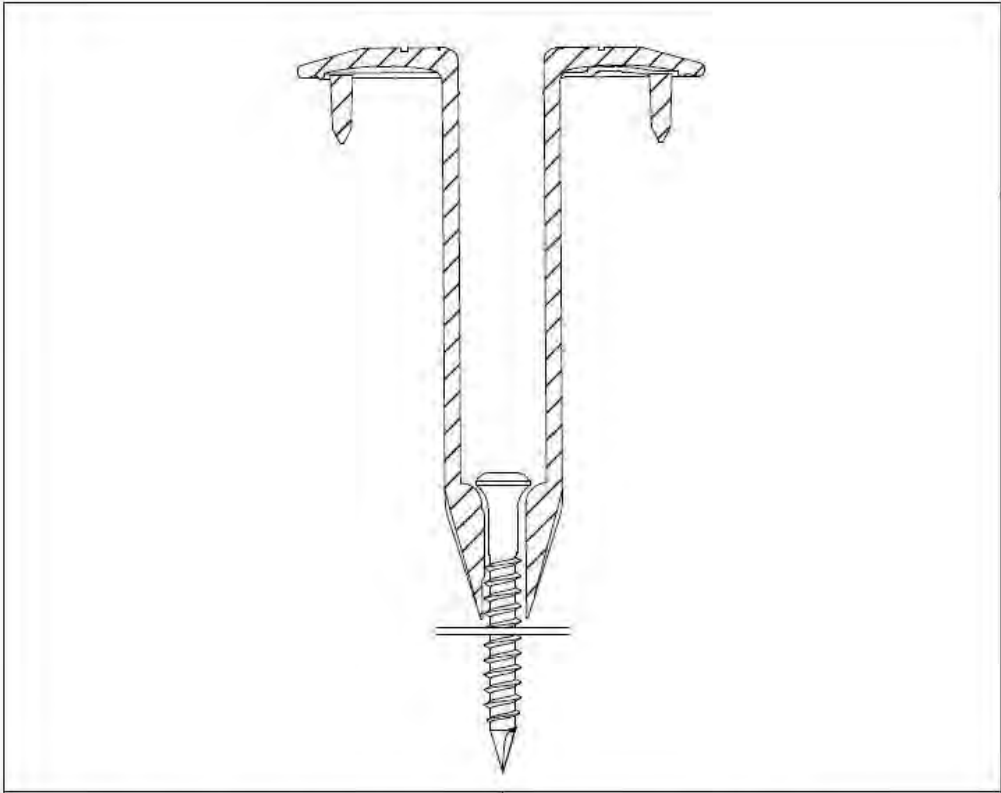

BTRP-45 x L	EFHD 6,3 x L

Van Roij Fasteners Europe b.v.
Combination:
Eurofast BTRP φ 45 x L
Eurofast EFHD 6,3 x L