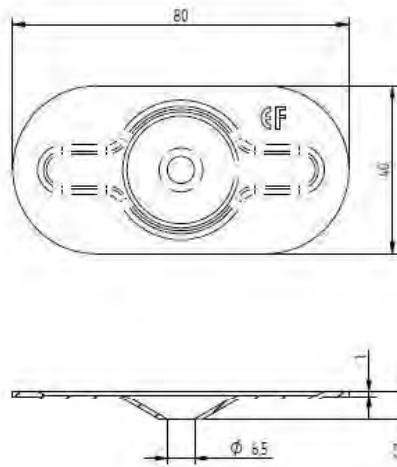

DVP-EF-8040D

EDS-SRB 4,8 x L

Eurofast
DVP-EF-8040D

Combination:
Eurofast DVP-EF-8040D
Eurofast EDS-SRB 4,8 x L

Van Roij Fasteners Europe b.v.
Jan Tooropstraat 16
NL-5753 DK Deurne
copyright © 12.2015