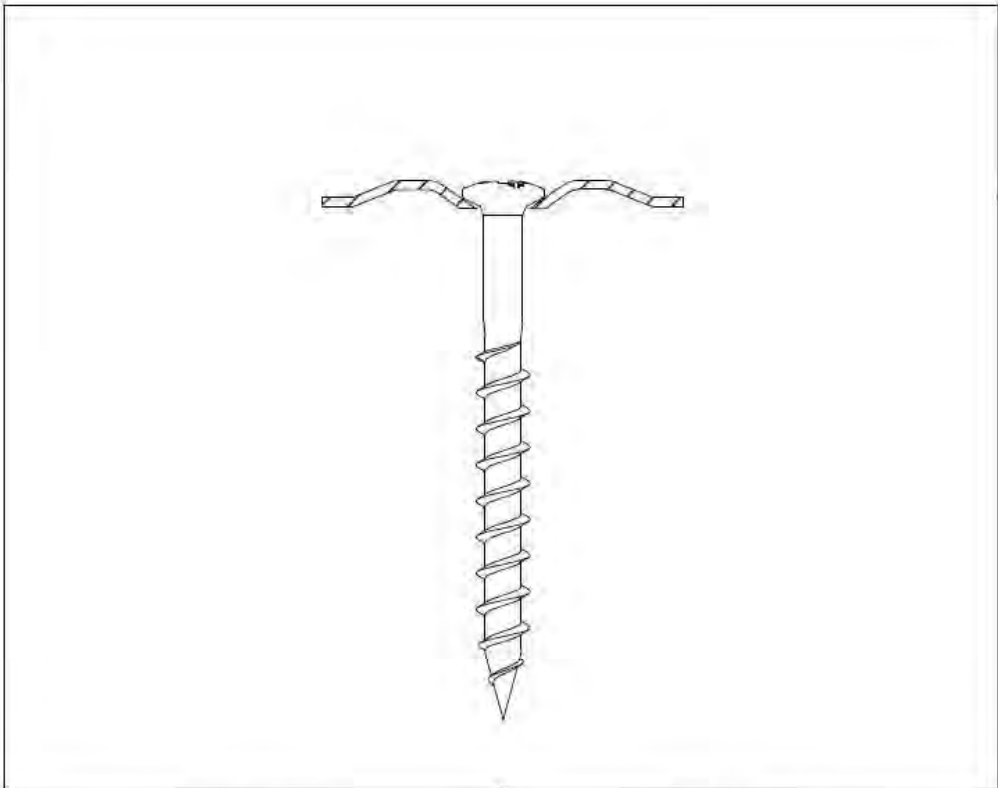

DVP-EF-5010DFR

GBS 6,0 x L

Van Roij Fasteners Europe b.v.

Combination:  
Eurofast DVP-EF-5010DFR  
Eurofast GBS 6,0 x L

DVP-EF-4010N	GBS 6,0 x L
--------------	-------------

<p>Combination: Eurofast DVP-EF-4010N Eurofast GBS 6,0 x L</p>	<p>Van Roij Fasteners Europe b.v. Jan Tooropstraat 16 NL-5753 DK Deurne copyright © 12.2015</p>
--	---