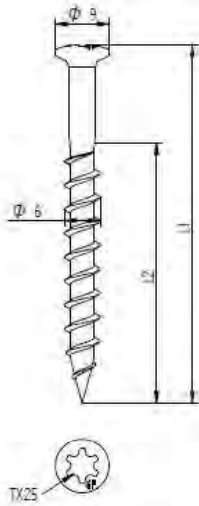

Combination:
Eurofast DVP-EFB-51NS
Eurofast GBS-A2 6,0 x L

Van Roij Fasteners Europe b.v.
Jan Tooropstraat 16
NL-5753 DK Deurne
copyright © 12.2015