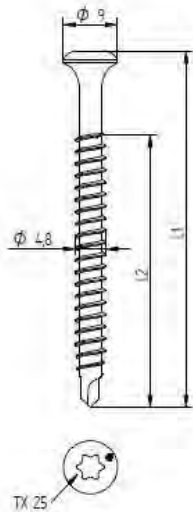

DVP-DF-8240XH

EDS-SRB 4,8 x L

Combination:
Eurofast DVP-DF8240XH
Eurofast EDS-SRB 4,8 x L

Van Roij Fasteners Europe b.v.
Jan Tooropstraat 16
NL-5753 DK Deurne
copyright © 12.2015