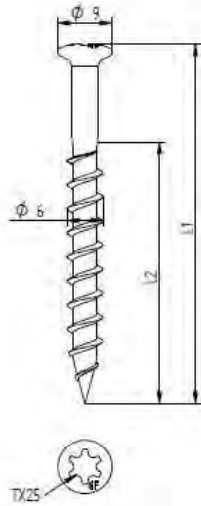

DVP-EF-7010D

GBS 6,0 x L

Combination:
Eurofast DVP-EF-7010D
Eurofast GBS 6,0 x L

Van Roij Fasteners Europe b.v.
Jan Tooropstraat 16
NL-5753 DK Deurne
copyright © 12.2015