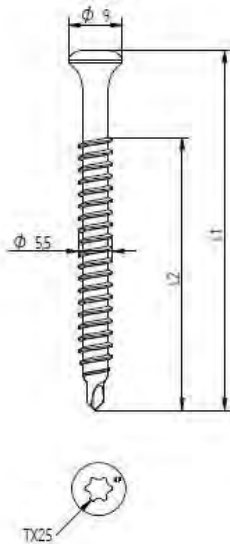

DVP-EF-8240D

EDS-B-5,5 x L

Combination:
Eurofast DVP-EF-8240D
Eurofast EDS-B 5,5 x L

Van Roij Fasteners Europe b.v.
Jan Tooropstraat 16
NL-5753 DK Deurne
copyright © 12.2015