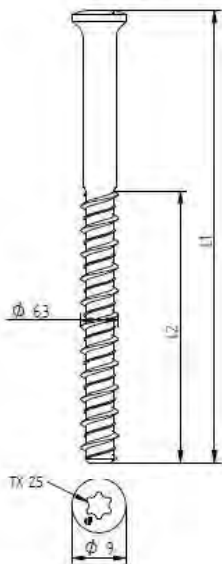

Eurofast EFR
6,3 x L