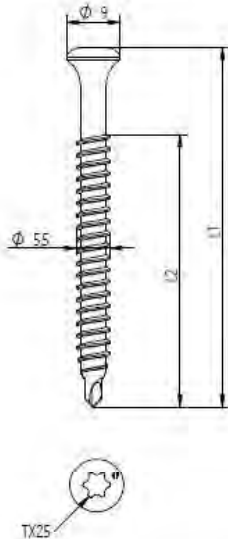

Eurofast EDS-B
5,5 x L