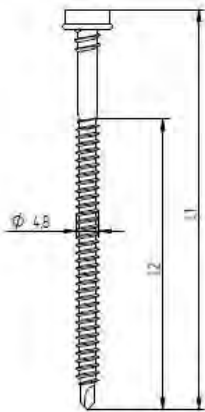

DVP-DF-7070D

EDS-BZT/BGT 4,8 x L

Combination:
Eurofast DVP-DF-7070D
Eurofast EDS-BZT/BGT 4,8 x L

Van Roij Fasteners Europe b.v.
Jan Tooropstraat 16
NL-5753 DK Deume
copyright © 12.2015