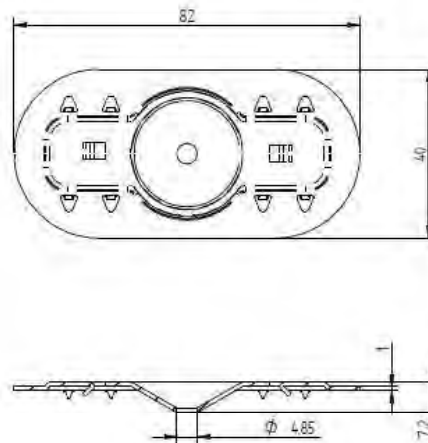

DVP-EFB8240D

EDS-B-4,8 x L

Eurofast EDS-B  
4,8 x L

Eurofast  
DVP-EFB8240D

Combination:  
Eurofast DVP-EFB8240D  
Eurofast EDS-B-4,8 x L

Van Roij Fasteners Europe b.v.  
Jan Tooropstraat 16  
NL-5753 DK Deurne  
copyright © 12.2015