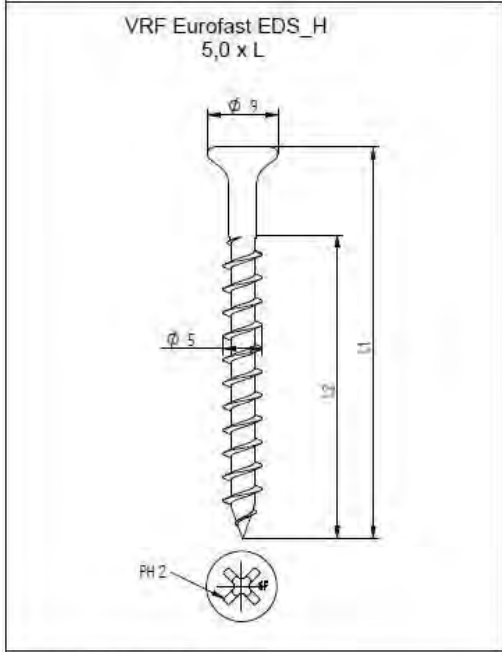

BTRP-45 x L	EDS-H 5,0 x L

Van Ralj Fasteners Europe b.v.
Combination:
Eurofast BTRP ϕ 45 x L
Eurofast EDS H 5,0 x L