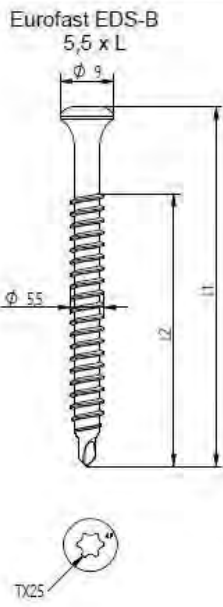

DVP-EF-7010N

EDS-B-5,5 x L

Combination:
Eurofast DVP-EF-7010N
Eurofast EDS-B 5,5 x L

Van Roij Fasteners Europe b.v.
Jan Tooropstraat 16
NL-5753 DK Deurne
copyright © 12.2015