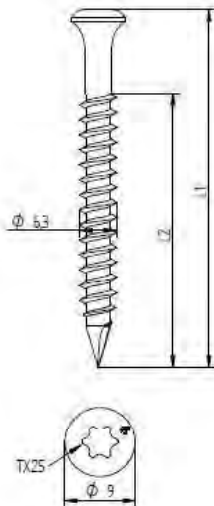

## Range EFHD 6,3 x L

TWP 8040	EFHD 6,3 x L
----------	--------------

TLK- 75

EFHD 6,3 x L

Eurofast EFHD  
6,3 x L

Eurofast  
TLK-75

Combination:  
Eurofast TLK- 75  
Eurofast EFHD 6,3 x L

Van Røij Fasteners Europe b.v.  
Jan Tooropstraat 16  
NL-5753 DK Deurne  
copyright © 12.2015