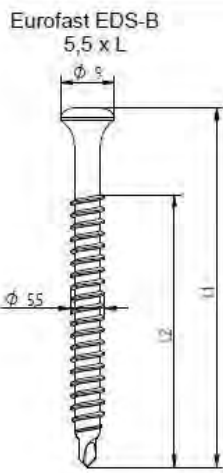

DVP-EF-7007H

EDS-B-5,5 x L

Combination:
Eurofast DVP-EF-7007H
Eurofast EDS-B 5,5 x L

Van Roij Fasteners Europe b.v.
Jan Tooropstraat 16
NL-5753 DK Deurne
copyright © 12.2015