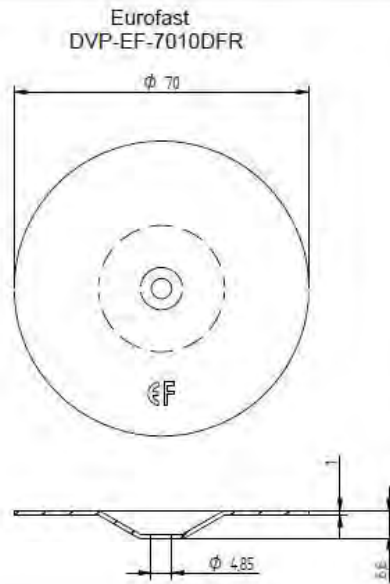

DVP-EF-7010DFR

EDS-B-5,5 x L

Combination:
Eurofast DVP-EF-7010DFR
Eurofast EDS-B 5,5 x L

Van Rijn Fasteners Europe b.v.
Jan Tooropstraat 16
NL-5753 DK Deurne
copyright © 12.2015