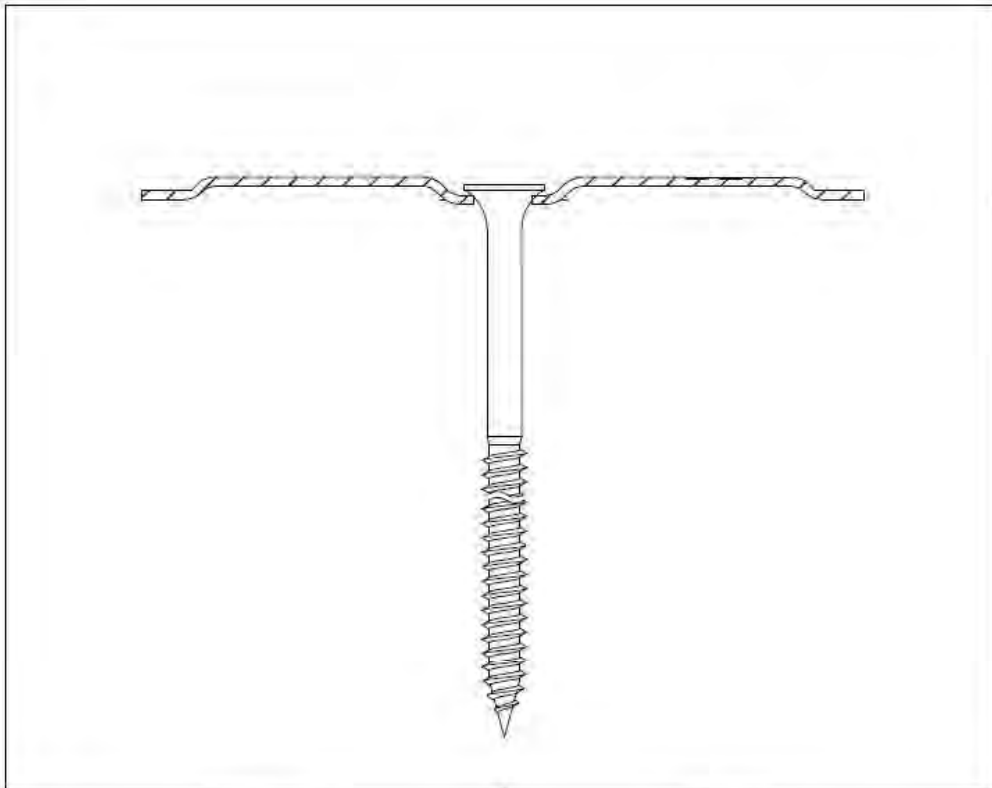

Eurofast EDS-S  
4,8 x L

Eurofast  
DVP-EF-8240D

Combination:  
Eurofast DVP-EF-8240D  
Eurofast EDS-S 4,8 x L

Van Roij Fasteners Europe b.v.  
Jan Tooropstraat 16  
NL-5753 DK Deurne  
copyright © 12.2015