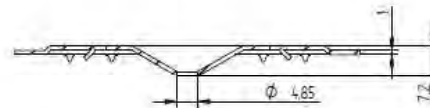

DVP-EFB-8240D

EDS-H 5,0 x L

Combination:
Eurofast DVP-EFB8240D
Eurofast EDS-H 5,0 x L

Van Roij Fasteners Europe b.v.
Jan Tooropstraat 16
NL-5753 DK Deurne
copyright © 12.2015