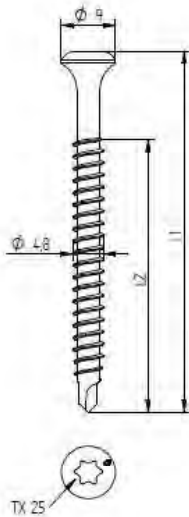

DVP-EF-8040N

EDS-B-4,8 x L

Combination:
Eurofast DVP-EF-8040N
Eurofast EDS-B-4,8 x L

Van Roij Fasteners Europe b.v.
Jan Tooropstraat 16
NL-5753 DK Deurne
copyright © 12.2015