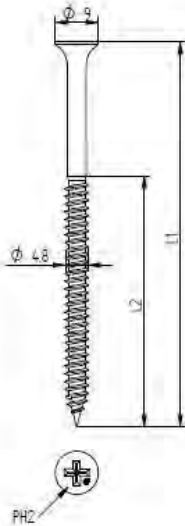

TRP-45 x L

EDS-S 4,8 x L

Combination:
Eurofast TRP-45 x L
Eurofast EDS-S 4,8 x L

Van Roij Fasteners Europe b.v.
Jan Tooropsstraat 16
NL-5753 DK Deurne
copyright © 12.2015