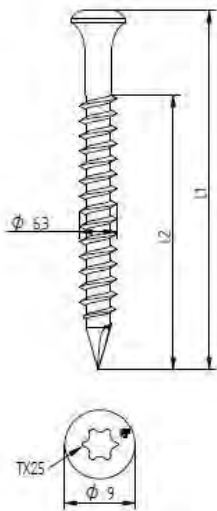

DVP-EF-8040D

EFHD 6,3 x L

Combination:
Eurofast DVP-EF-8040D
Eurofast EFHD 6,3 x L

Van Roij Fasteners Europe b.v.
Jan Tooropstraat 16
NL-5753 DK Deurne
copyright © 12.2015