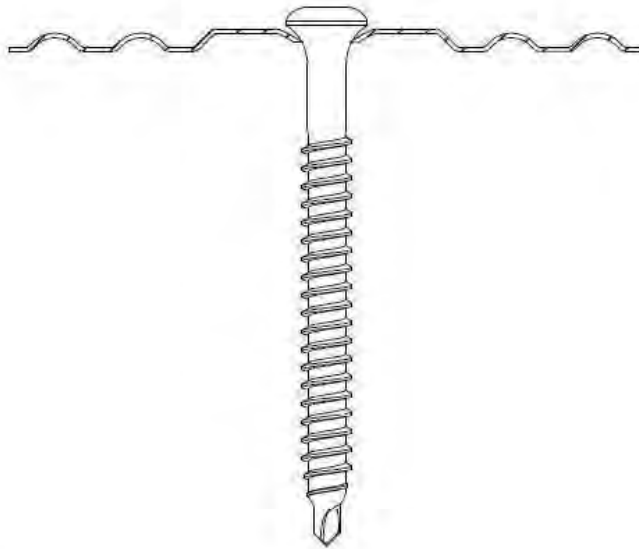

DVP-EF-7007D

EDS-B-5,5 x L

Combination:  
Eurofast DVP-EF-7007D  
Eurofast EDS-B 5,5 x L

Van Roij Fasteners Europe b.v.  
Jan Tooropstraat 16  
NL-5753 DK Deurne  
copyright © 12.2015

DVP-EF-7005N

EDS-B-5,5 x L