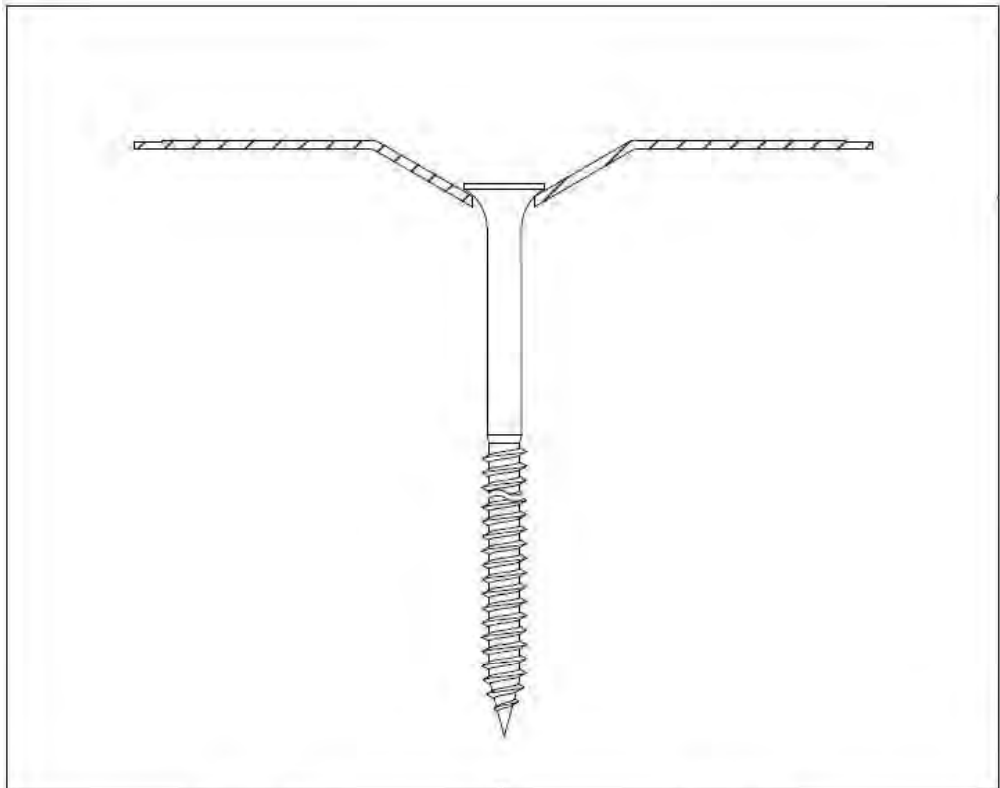

DVP-DF-8240D	EDS-S 4,8 x L

Combination:
Eurofast DVP-DF-8240D
Eurofast EDS-S 4,8 x L

Van Roij Fasteners Europe b.v.
Jan Tooropstraat 16
NL-5753 DK Deume
copyright © 12.2015