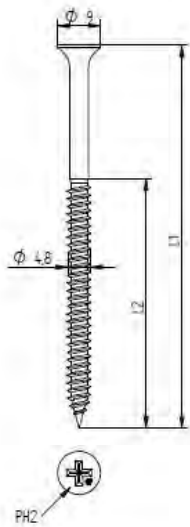

DVP-EF-5010D

EDS-S 4,8 x L

Combination:
Eurofast DVP-EF-5010D
Eurofast EDS-S 4,8 x L

Van Rijn Fasteners Europe b.v.
Jan Tooropstraat 16
NL-5753 DK Deurne
copyright © 12.2015