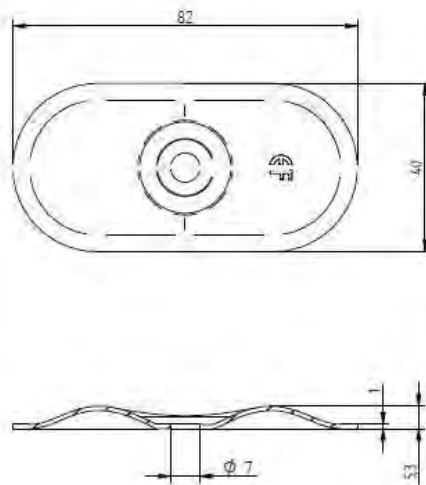

DVP-DF-8240XH

EDS-BZTHD/BGTHD 4,8 x L

Eurofast EDS-BZTHD/BGTHD  
4,8 x L

Eurofast  
DVP-DF8240XH

Combination:  
Eurofast DVP-DF8240XH  
Eurofast EDS-BZTHD/BGTHD 4,8 x L

Van Røij Fasteners Europe b.v.  
Jan Tooropstraat 16  
NL-5753 DK Deurne  
copyright © 12.2015