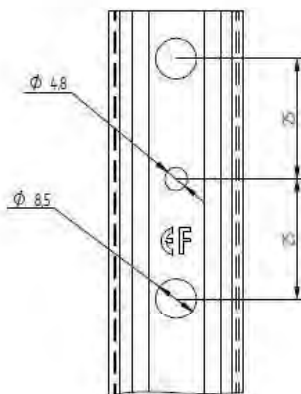

EDF-BAR-F 30 x 2250

GBS-8,0 x L

Eurofast  
GBS-8,0 x L

Eurofast  
EDF-BAR-F

Combination:  
Eurofast EDF-BAR-F 30 x 2250  
Eurofast GBS-8,0 x L

Van Roij Fasteners Europe b.v.  
Jan Tooropstraat 16  
NL-5753 DK Deurne  
copyright © 12.2015