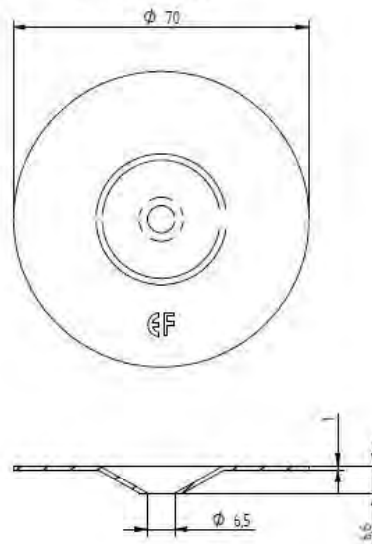

DVP-EF-7010D

EDS-B-4,8 x L

Combination:
Eurofast DVP-EF-7010D
Eurofast EDS-B-4,8 x L

Van Roij Fasteners Europe b.v.
Jan Tooropstraat 16
NL-5753 DK Deurne
copyright © 12.2015