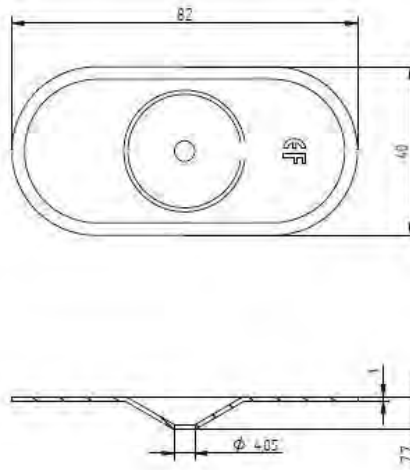

DVP-EF-8240D

EDS-B-5,5 x L

Eurofast EDS-B  
5,5 x L

Eurofast  
DVP-EF-8240D

Combination:  
Eurofast DVP-EF-8240D  
Eurofast EDS-B 5,5 x L

Van Roij Fasteners Europe b.v.  
Jan Tooropstraat 16  
NL-5753 DK Deurne  
copyright © 12.2015