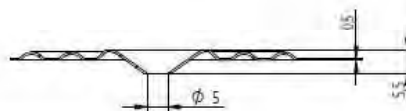

Van Roij Fasteners Europe b.v.  
Jan Tooropstraat 16  
NL-5753 DK Deurne  
copyright © 12.2015

DVP-EF-7005D

EDS-H 5,0 x L

Eurofast EDS-H  
5,0 x L

Eurofast  
DVP-EF-7005D

Combination:  
Eurofast DVP-EF-7005D  
Eurofast EDS-H 5,0 x L