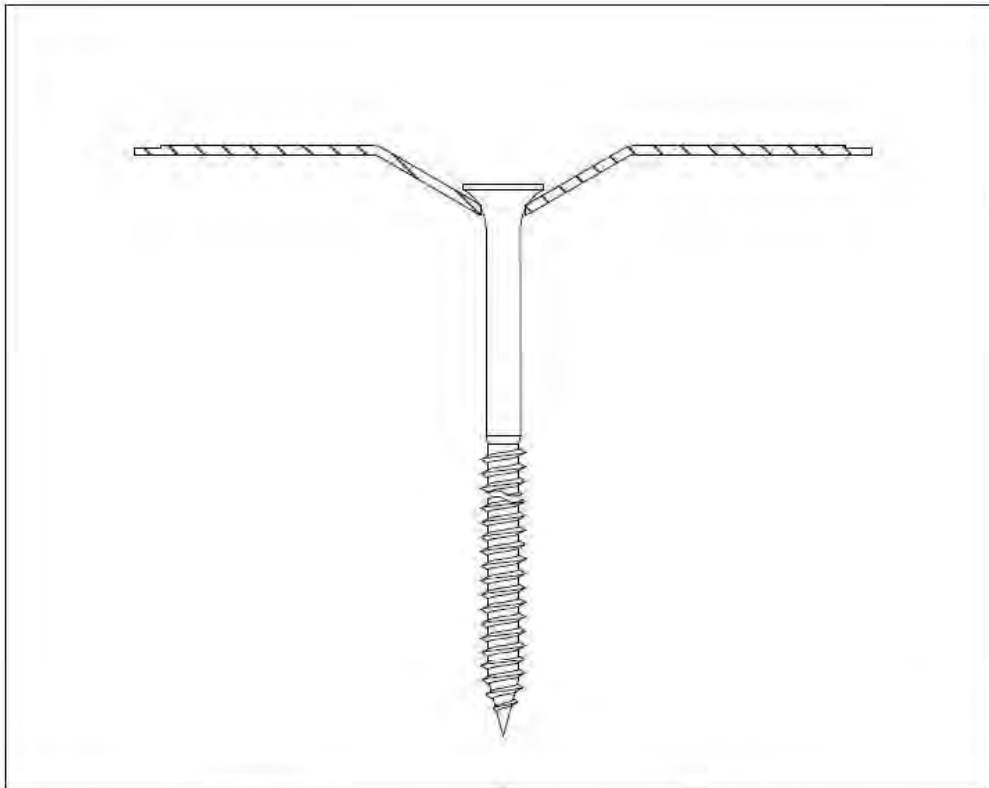

Eurofast
DVP-EF-8240D

Eurofast EDS-S
4,8 x L