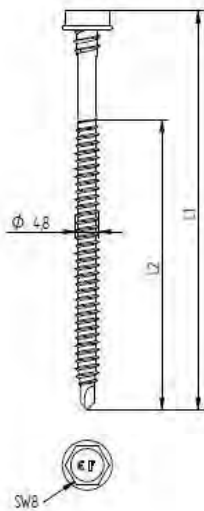

DVP-DF-7070D

EDS-BZTR/BGTR 4,8 x L

Combination:
Eurofast DVP-DF-7070D
Eurofast EDS-BZTR/BGTR 4,8 x L

Van Røij Fasteners Europe b.v.
Jan Tooropstraat 16
NL-5753 DK Deurne
copyright © 12 2015