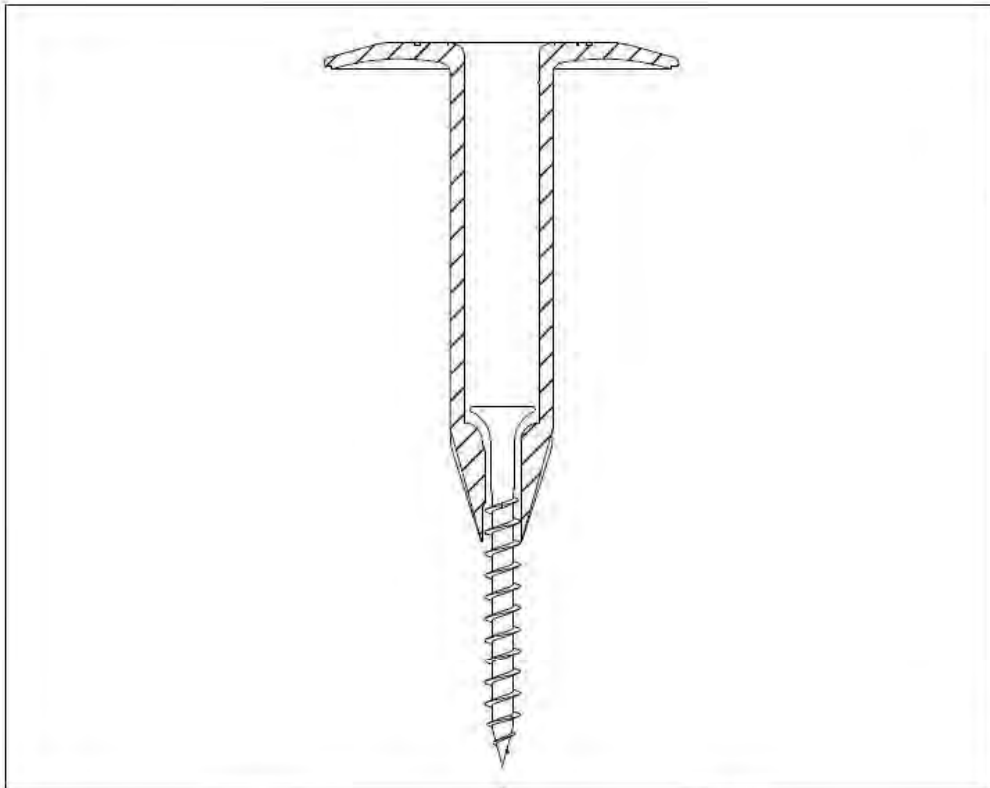

Eurofast
TLK-45

Eurofast EDS-H
5,0 x L