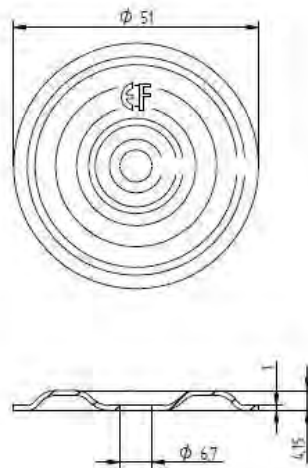

DVP-EF-51N

GBSA2 6,0 x L

Eurofast GBS-A2  
6,0 x L

Eurofast  
DVP-EF-51N

Combination:  
Eurofast DVP-EF-51N  
Eurofast GBS-A2 6,0 x L

Van Roij Fasteners Europe b.v.  
Jan Tooropstraat 16  
NL-5753 DK Deurne  
copyright © 12.2015