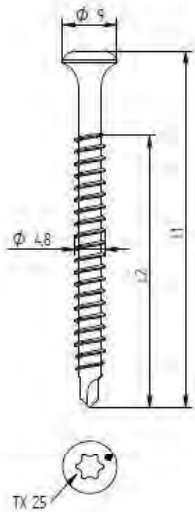

Combination:
Eurofast DVP-EFB-51NS
Eurofast EDS-SRB 4,8 x L

Van Roij Fasteners Europe b.v.
Jan Tooropstraat 16
NL-5753 DK Deurne
copyright © 12.2015