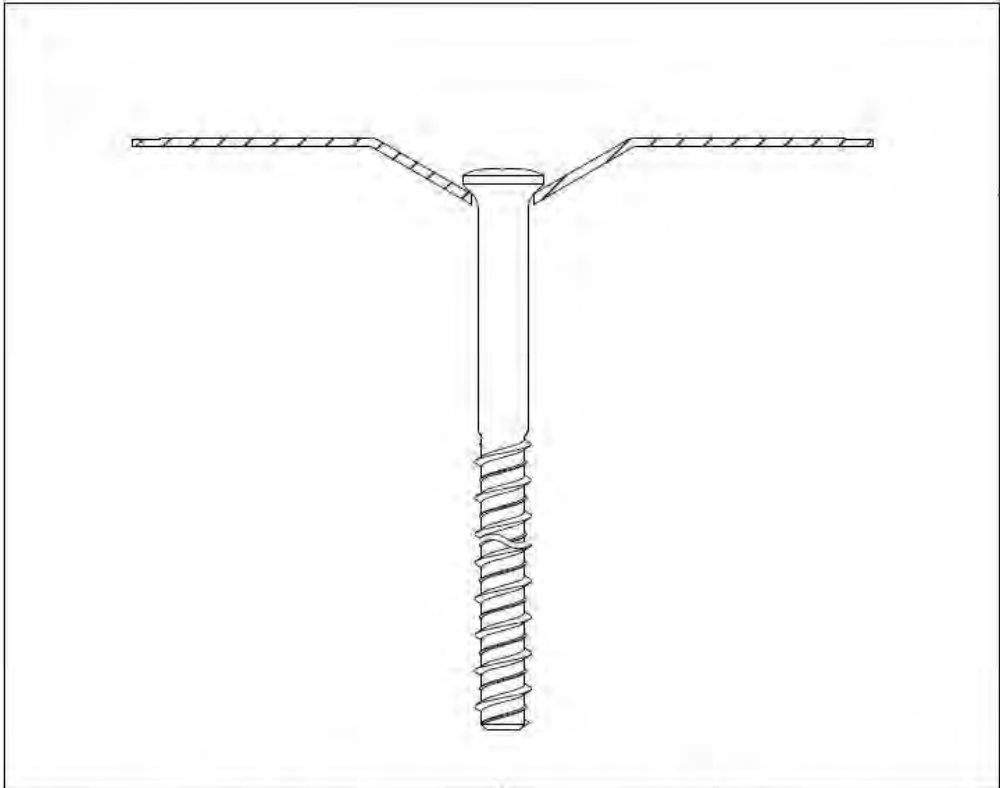

DVP-DF-8240D	EFR 6,3 x L

Combination:
Eurofast DVP-DF-8240D
Eurofast EFR 6,3 x L

Van Rijn Fasteners Europe b.v.
Jan Tooropstraat 16
NL-5753 DK Deurne
copyright © 12.2015