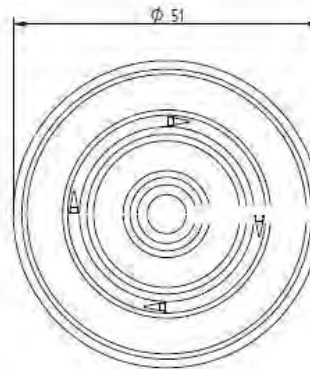

DVP-EFB-51NS

EDS-B-5,5 x L

Eurofast EDS-B  
5,5 x L

Eurofast  
DVP-EFB-51NS

Combination:  
Eurofast DVP-EFB-51NS  
Eurofast EDS-B 5,5 x L

Van Roij Fasteners Europe b.v.  
Jan Tooropstraat 16  
NL-5753 DK Deurne  
copyright © 12.2015