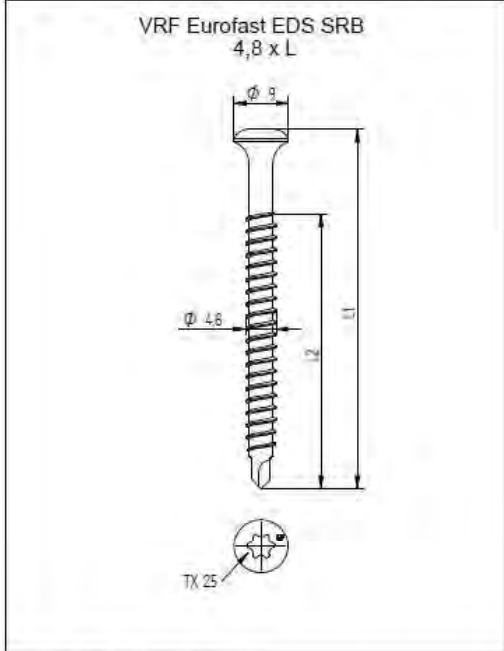

BIO-45-L	EDS-SRB 4,8 x L
----------	-----------------

Van Roij Fasteners Europe b.v.  
Combination:  
Eurofast BIO Ø 45 x L  
Eurofast EDS SRB 4,8 x L

BTRP-45 x L	EDS-SRB 4,8 x L
-------------	-----------------