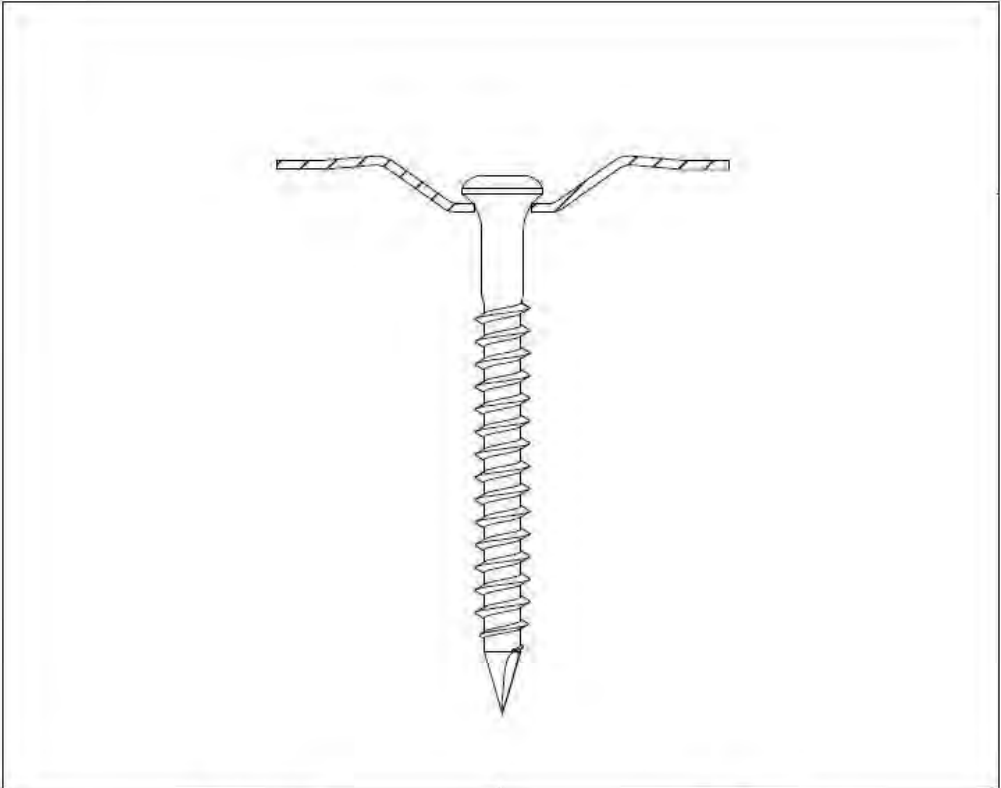

DVP-EF-5010D	EFHD 6,3 x L

Combination:
Eurofast DVP-EF-5010D
Eurofast EFHD 6,3 x L

Van Roij Fasteners Europe b.v.
Jan Tooropstraat 16
NL-5753 DK Deurne
copyright © 12.2015