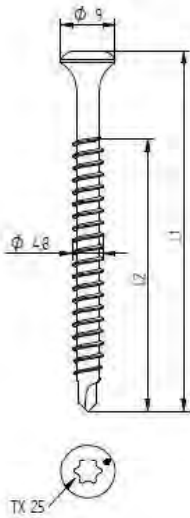

Eurofast EDS-B
4,8 x L