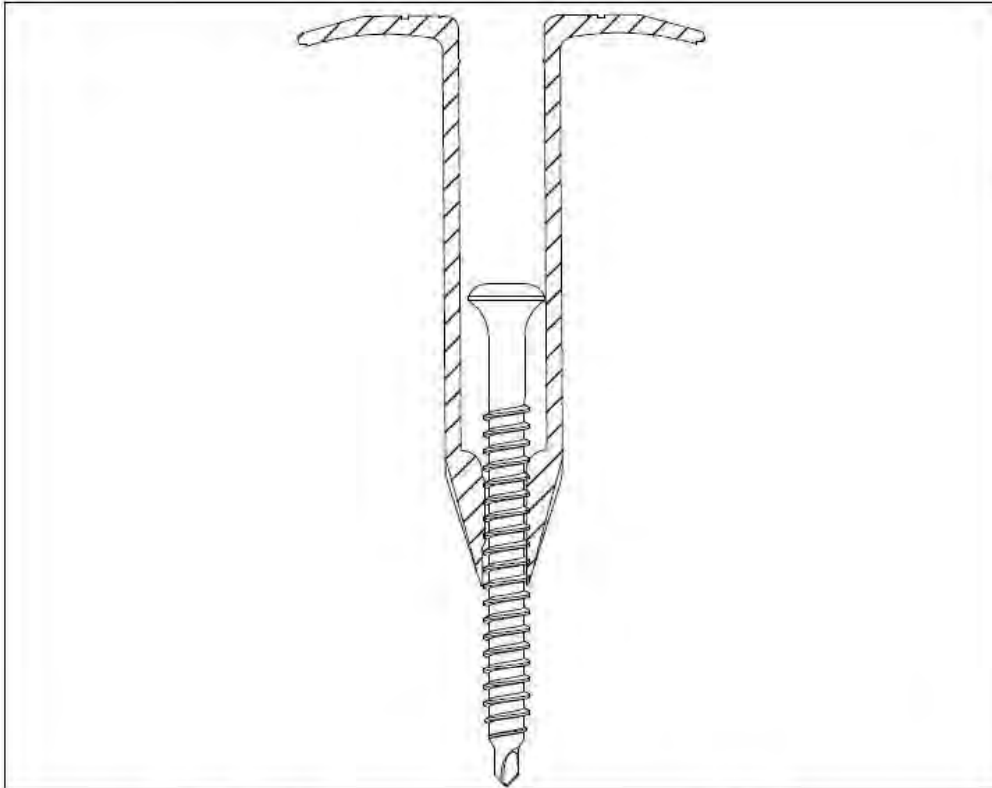

Eurofast
TRP-45

TRP-45 x L

EDS-B-5,5 x L

Eurofast EDS-B
5,5 x L