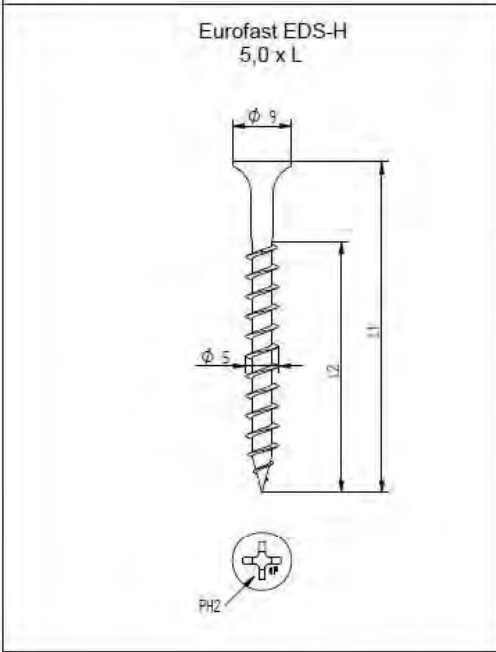

DVP-DF-8240XH	EDS-H 5,0 x L

Combination:
Eurofast DVP-DF8240XH
Eurofast EDS-H 5,0 x L

Van Rijn Fasteners Europe b.v.
Jan Tooropstraat 16
NL-5753 DK Deurne
copyright © 12.2015