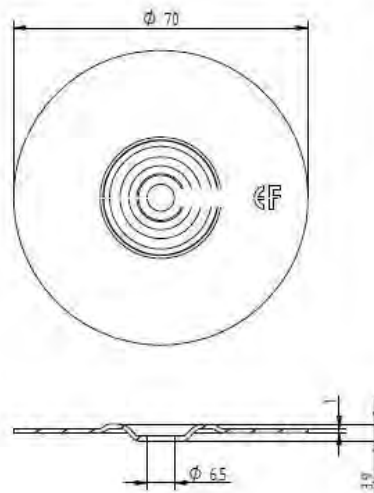

DVP-EF-7010N

GBS 6,0 x L

Eurofast GBS  
6,0 x L

Eurofast  
DVP-EF-7010N

Combination:  
Eurofast DVP-EF-7010N  
Eurofast GBS 6,0 x L

Van Roij Fasteners Europe b.v.  
Jan Tooropstraat 16  
NL-5753 DK Deurne  
copyright © 12.2015