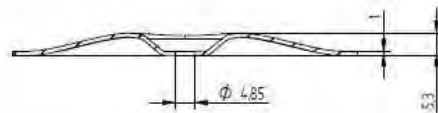

DVP-EF-8240XH

EDS-B-5,5 x L

Eurofast EDS-B  
5,5 x L

Eurofast  
DVP-EF-8240XH

Combination:  
Eurofast DVP-EF-8240XH  
Eurofast EDS-B 5,5 x L

Van Roij Fasteners Europe b.v.  
Jan Tooropstraat 16  
NL-5753 DK Deurne  
copyright © 12.2015