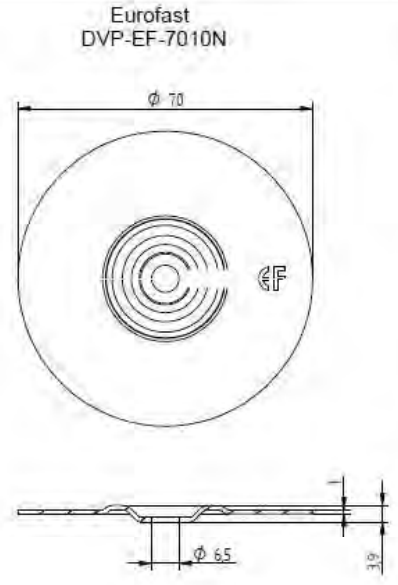

DVP-EF-7010N

EDS-B-5,5 x L

Combination:
Eurofast DVP-EF-7010N
Eurofast EDS-B 5,5 x L

Van Roij Fasteners Europe b.v.
Jan Tooropstraat 16
NL-5753 DK Deurne
copyright © 12.2015