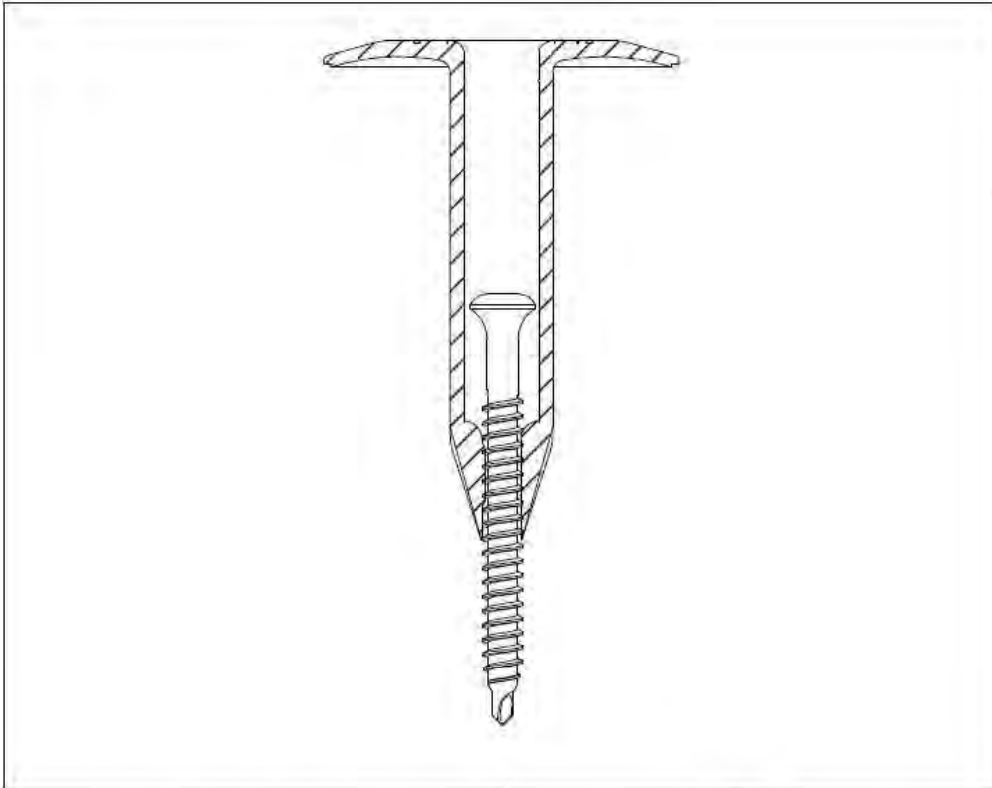

Eurofast
TLK- 45

TLK- 45 x L

EDS-B-5,5 x L

Eurofast EDS-B
5,5 x L