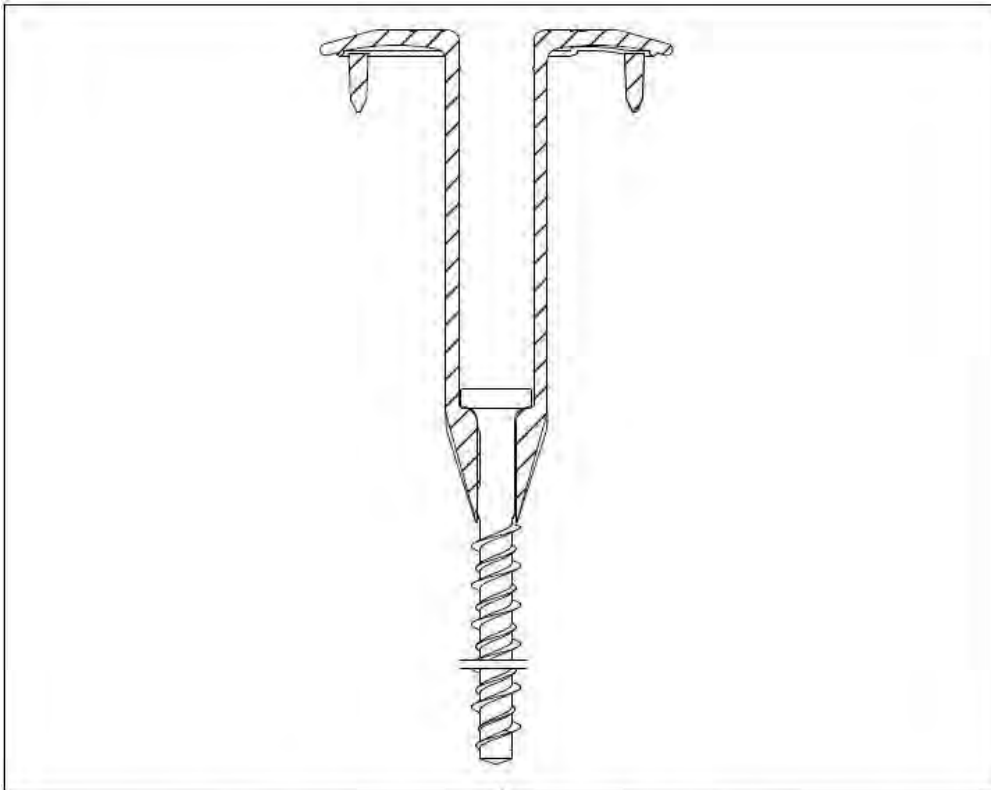

VRF Eurofast
BTRP $\phi 45$

BTRP-45 x L

EFR 6,3 x L

VRF Eurofast EFR