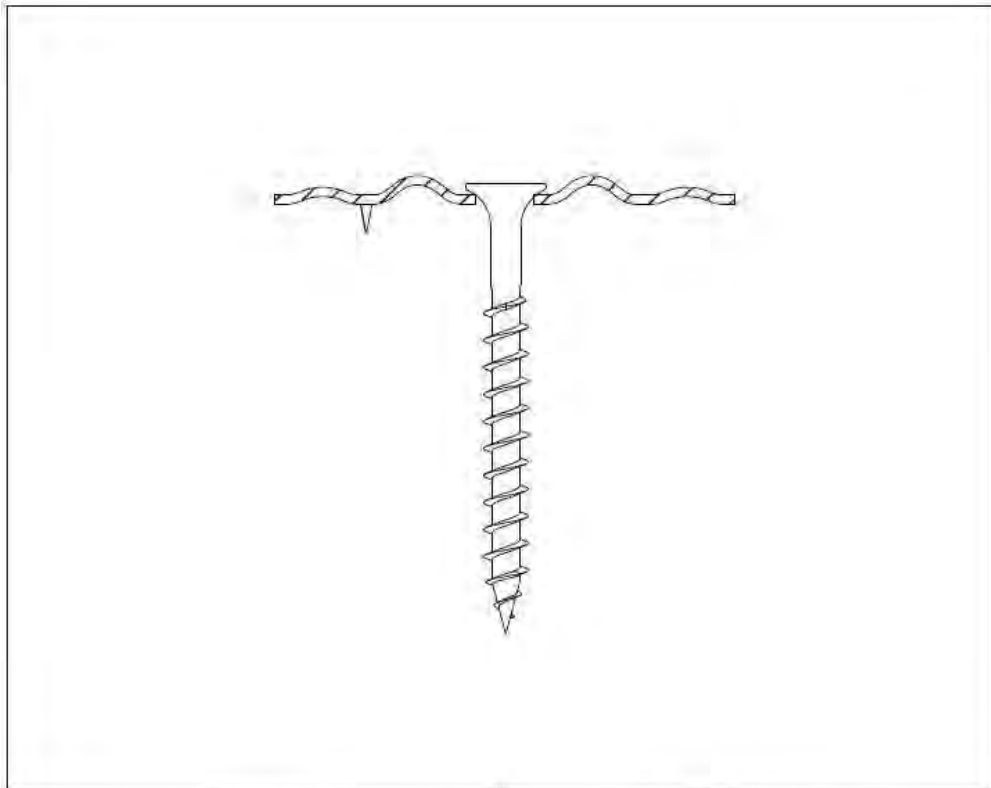

Eurofast
DVP-EFB-51NS

DVP-EFB-51NS

EDS-H 5,0 x L

Eurofast EDS-H
5,0 x L