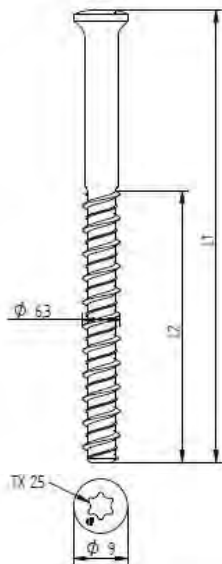

DVP-EF-7010D

EFR 6,3 x L

Combination:
Eurofast DVP-EF-7010D
Eurofast EFR 6,3 x L

Van Roij Fasteners Europe b.v.
Jan Tooropstraat 16
NL-5753 DK Deurne
copyright © 12.2015