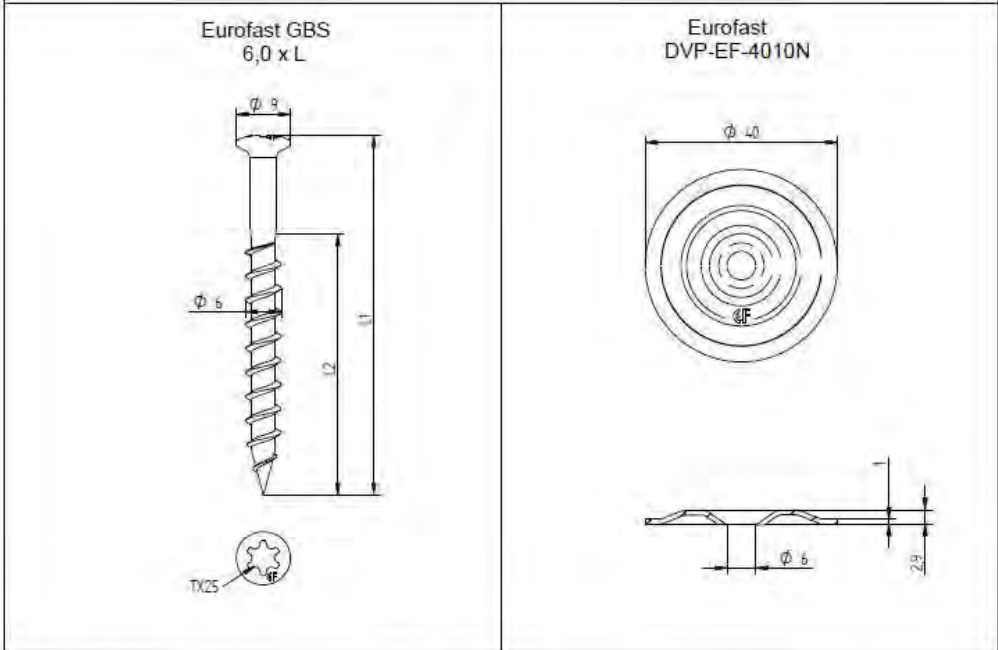

DVP-EF-5010DFR

GBS 6,0 x L

Van Roij Fasteners Europe b.v.

Combination:  
Eurofast DVP-EF-5010DFR  
Eurofast GBS 6,0 x L

DVP-EF-4010N	GBS 6,0 x L
--------------	-------------

<p>Combination: Eurofast DVP-EF-4010N Eurofast GBS 6,0 x L</p>	<p>Van Roij Fasteners Europe b.v. Jan Tooropstraat 16 NL-5753 DK Deurne copyright © 12.2015</p>
--	---