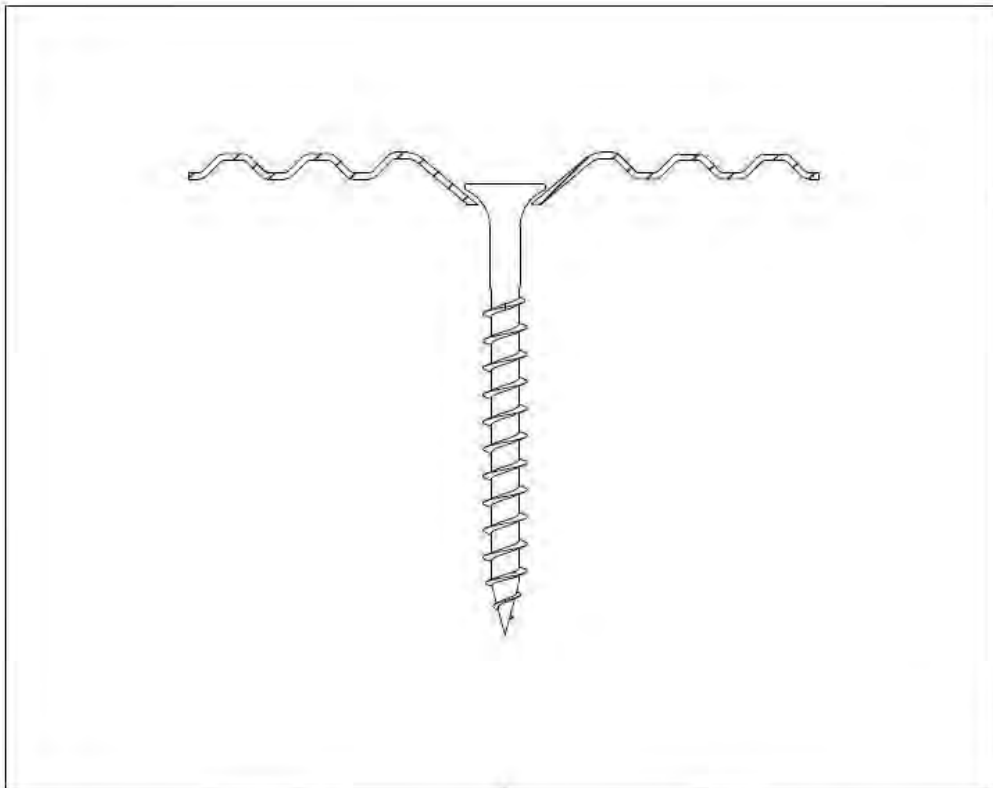

Eurofast
DVP-EF-7007D

Eurofast EDS-H
5,0 x L