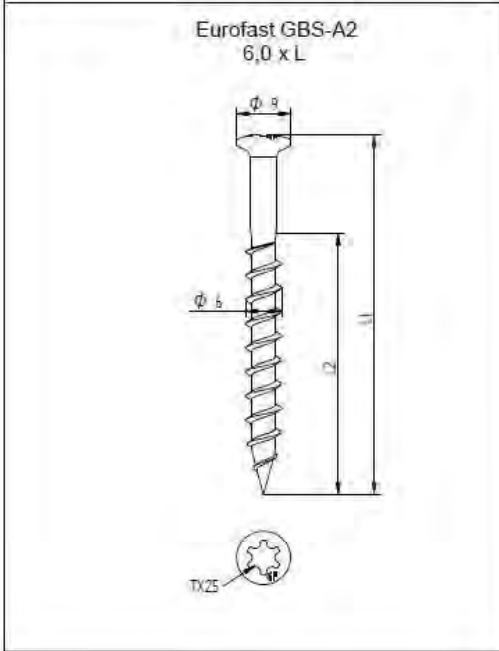

DVP-EF-7010DFR

GBSA2 6,0 x L

VRF Eurofast GBS A2  
6,0 x L

VRF Eurofast  
DVP-EF-7010DFR

Van Roij Fasteners Europe b.v.

Combination:  
Eurofast DVP-EF-7010DFR  
Eurofast GBS A2 6,0 x L

DVP-EF-7007N	GBSA2 6,0 x L
--------------	---------------