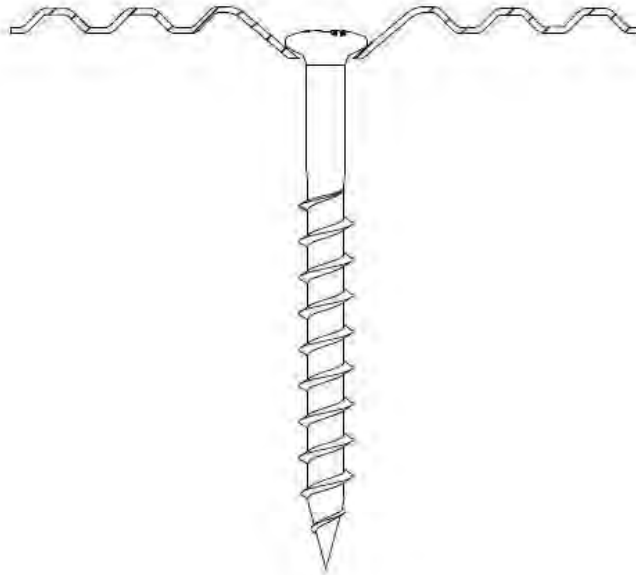

Eurofast  
DVP-EF-7007H

Combination:  
Eurofast DVP-EF-7007H  
Eurofast GBS-A2 6,0 x L

Van Roij Fasteners Europe b.v.  
Jan Tooropstraat 16  
NL-5753 DK Deurne  
copyright © 12.2015

DVP-EF-7007D

GBSA2 6,0 x L