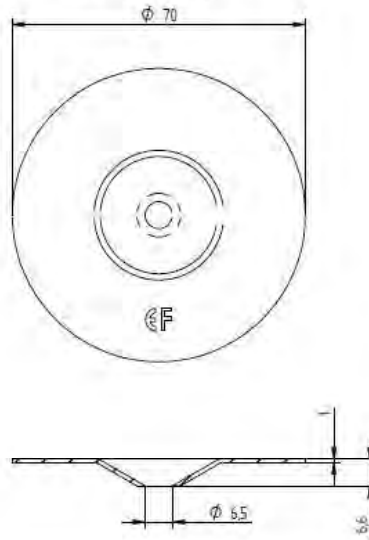

DVP-EF-7010D

EDS-SRB 4,8 x L

Eurofast EDS-SRB  
4,8 x L

Eurofast  
DVP-EF-7010D

Combination:  
Eurofast DVP-EF-7010D  
Eurofast EDS-SRB 4,8 x L

Van Roij Fasteners Europe b.v.  
Jan Tooropstraat 16  
NL-5753 DK Deurne  
copyright © 12.2015