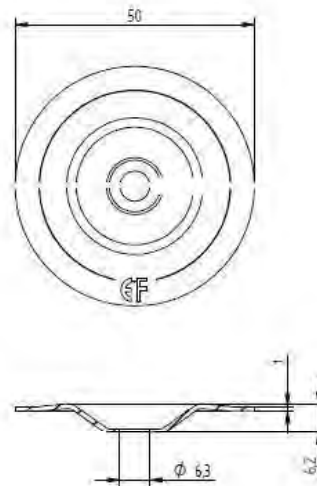

DVP-EF-5010D

EDS-S 4,8 x L

Eurofast EDS-S  
4,8 x L

Eurofast  
DVP-EF-5010D

Combination:  
Eurofast DVP-EF-5010D  
Eurofast EDS-S 4,8 x L

Van Rijn Fasteners Europe b.v.  
Jan Tooropstraat 16  
NL-5753 DK Deurne  
copyright © 12.2015