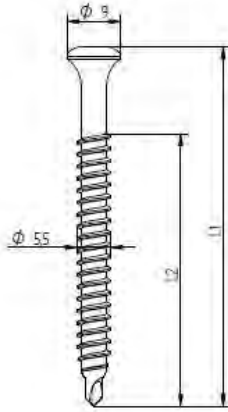

DVP-DFB-8240D

EDS-B-5,5 x L

Combination:
Eurofast DVP-DFB8240D
Eurofast EDS-B 5,5 x L

Van Roij Fasteners Europe b.v.
Jan Tooropstraat 16
NL-5753 DK Deurne
copyright © 12.2015