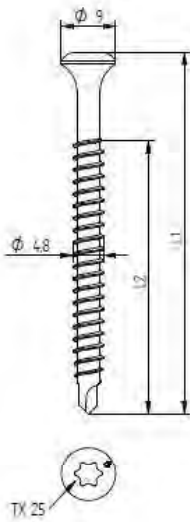

Eurofast EDS-B
4,8 x L

Eurofast
DVP-EF-8040D