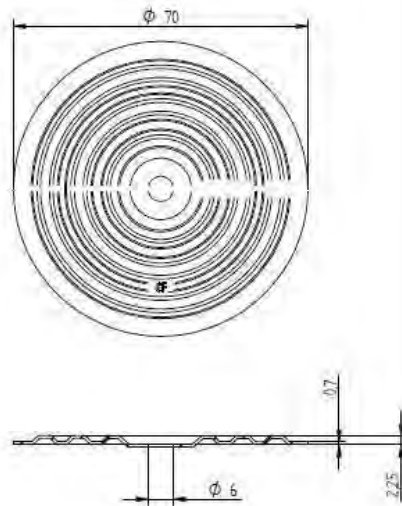

DVP-EF-7007N

EDS-SRB 4,8 x L

Eurofast EDS-SRB  
4,8 x L

Eurofast  
DVP-EF-7007N

Combination:  
Eurofast DVP-EF-7007N  
Eurofast EDS-SRB 4,8 x L

Van Roij Fasteners Europe b.v.  
Jan Tooropstraat 16  
NL-5753 DK Deurne  
copyright © 12.2015