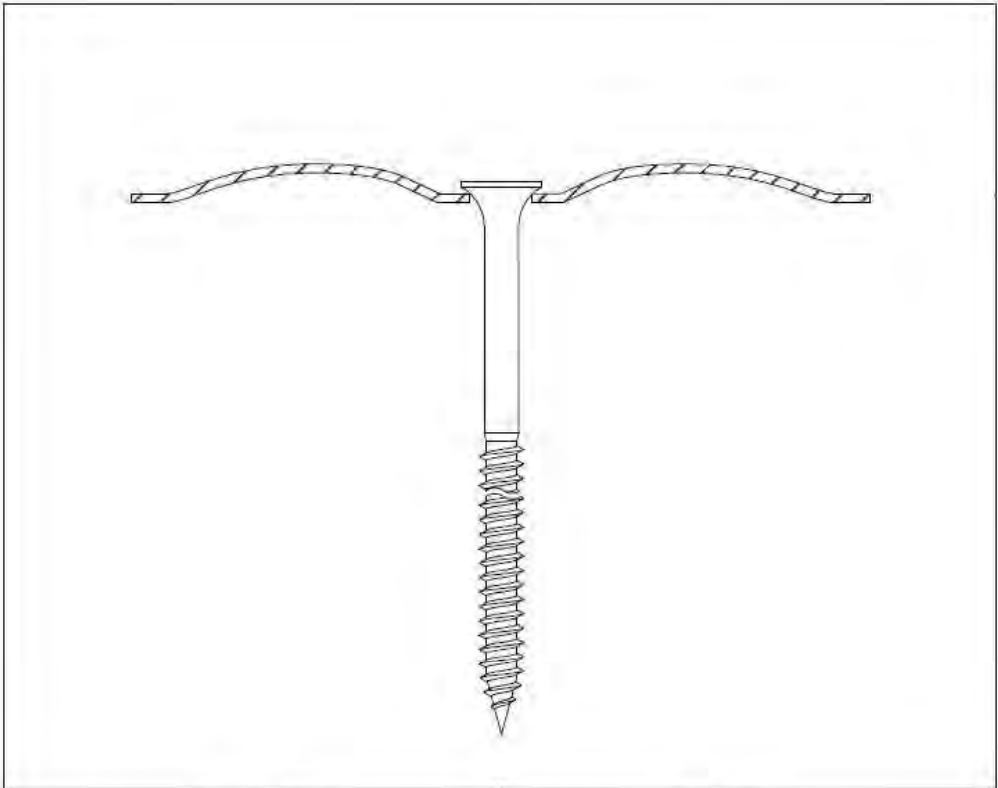

DVP-DF-8240H	EDS-S 4,8 x L

Combination:
Eurofast DVP-DF-8240H
Eurofast EDS-S 4,8 x L

Van Roij Fasteners Europe b.v.
Jan Tooropstraat 16
NL-5753 DK Deurne
copyright © 12.2015