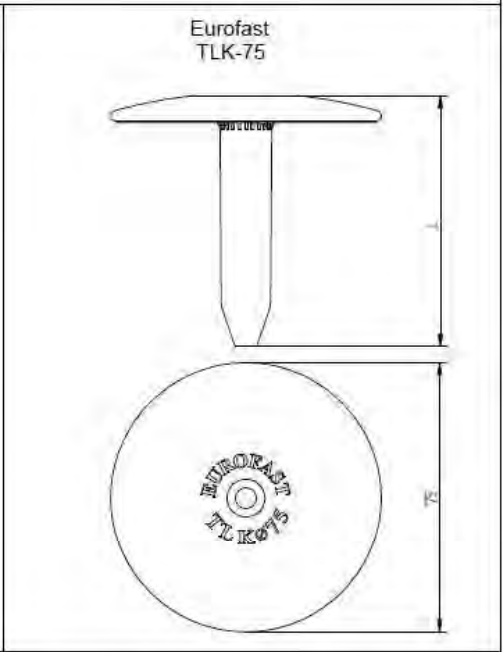

TLK-75	EDS-S 4,8 x L

Combination:
Eurofast TLK-75
Eurofast EDS-S 4,8 x L

Van Roij Fasteners Europe b.v.
Jan Tooropstraat 16
NL-5753 DK Deurne
copyright © 12.2015