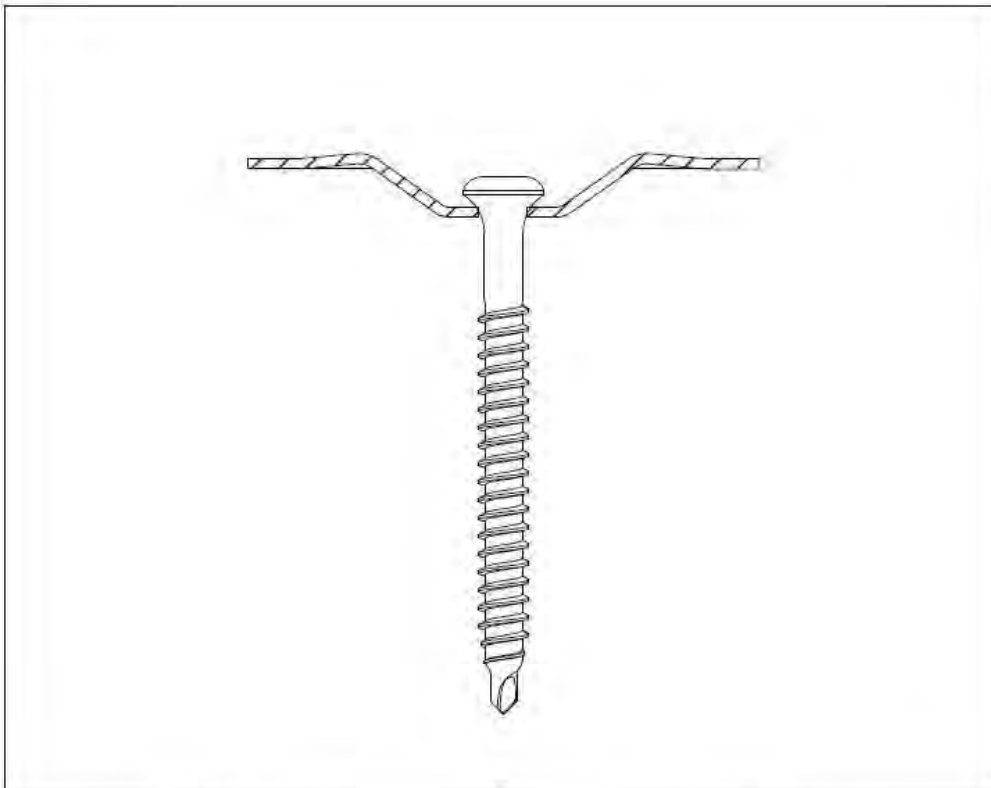

Eurofast
DVP-EF-5010DFR

DVP-EF-5010DFR

EDS-B-5,5 x L

Eurofast EDS-B
5,5 x L