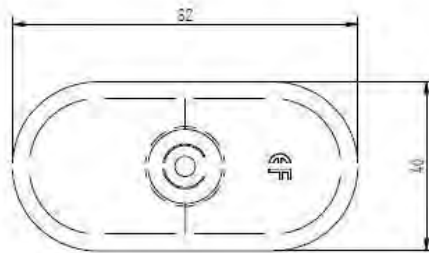

DVP-EF-8240XH

EDS-B-5,5 x L

Eurofast EDS-B  
5,5 x L

Eurofast  
DVP-EF-8240XH

Combination:  
Eurofast DVP-EF-8240XH  
Eurofast EDS-B 5,5 x L

Van Roij Fasteners Europe b.v.  
Jan Tooropstraat 16  
NL-5753 DK Deurne  
copyright © 12.2015