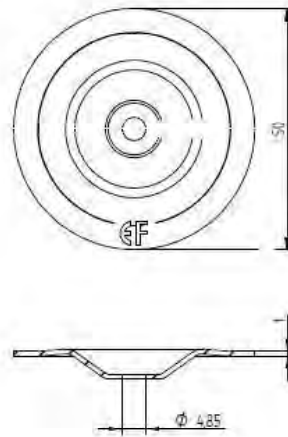

DVP-EF-5010DFR

GBSA2 6,0 x L

VRF Eurofast GBS  
6,0 x L

VRF Eurofast  
DVP-EF-5010DFR

Van Roij Fasteners Europe b.v.

Combination:  
Eurofast DVP-EF-5010DFR  
Eurofast GBS 6,0 x L

DVP-EF-4010N

GBSA2 6,0 x L