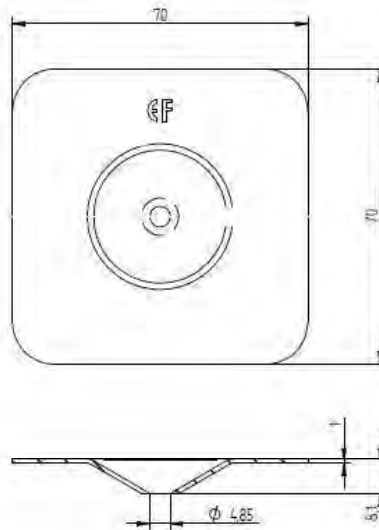

DVP-EF-7070D

EDS-B-4,8 x L

**Eurofast EDS-B  
4,8 x L**

**Eurofast  
DVP-EF-7070D**

Combination:  
Eurofast DVP-EF-7070D  
Eurofast EDS-B-4,8 x L

Van Rijn Fasteners Europe b.v.  
Jan Tooropstraat 16  
NL-5753 DK Deurne  
copyright © 12.2015