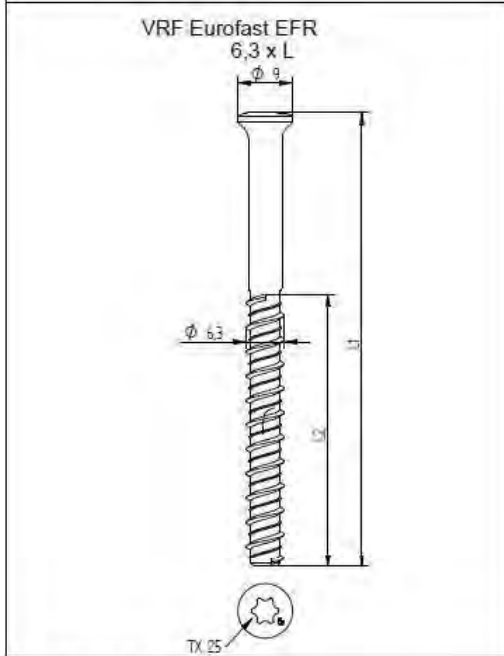

BIO-45-L	EFR 6,3 x L

Van Roij Fasteners Europe b.v.

Combination:
Eurofast BIO $\phi 45$ x L
Eurofast EFR 6,3 x L