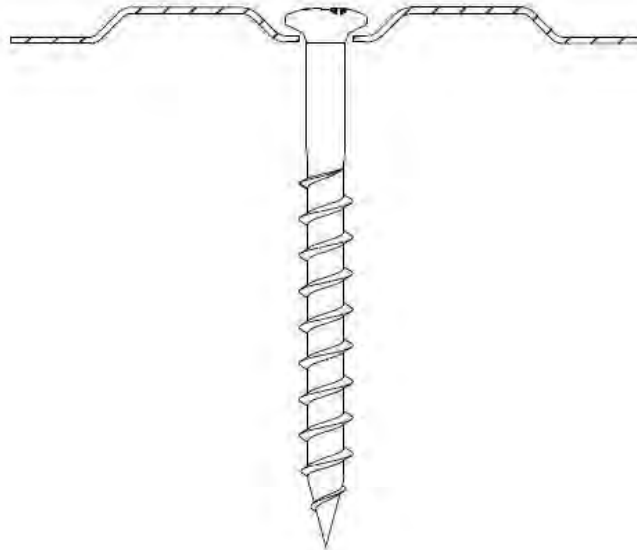

DVP-EF-7007H

GBSA2 6,0 x L