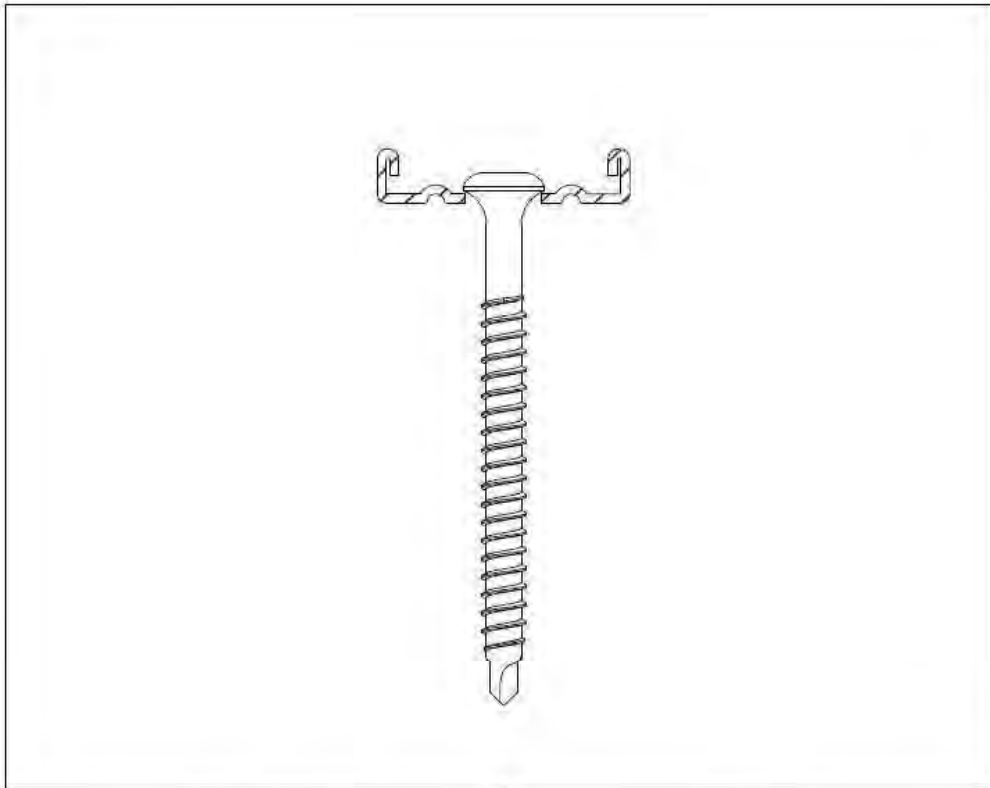

Eurofast
EDF-BAR-FB

EDF-BAR-FB 30 x 2250

EDS-SRB 4,8 x L

Eurofast EDS-SRB
4,8 x L