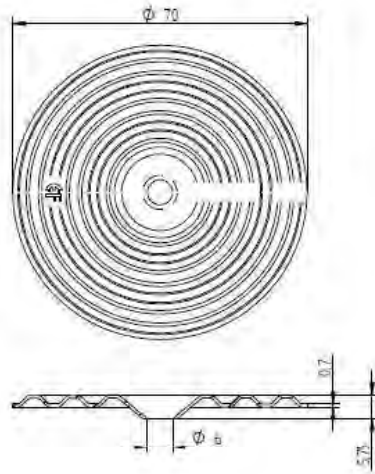

Eurofast
DVP-EF-7007D