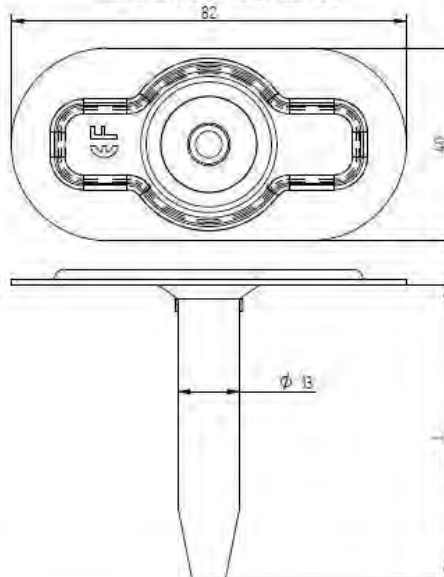

KMT-15 + DVP-KMT-8240D

EFR 6,3 x L

Combination:
Eurofast KMT-15 + DVPKMT-8240D
Eurofast EFR 6,3 x L

Van Roij Fasteners Europe b.v.
Jan Tooropstraat 16
NL-5753 DK Deurne
copyright © 12.2015