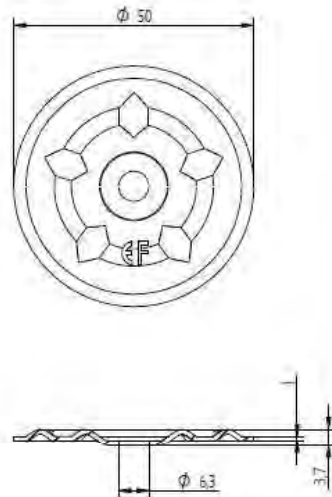

DVP-EF-5010N

GBSA2 6,0 x L

Eurofast GBS-A2  
6,0 x L

Eurofast  
DVP-EF-5010N

Combination:  
Eurofast DVP-EF-5010N  
Eurofast GBS-A2 6,0 x L

Van Roij Fasteners Europe b.v.  
Jan Tooropstraat 16  
NL-5753 DK Deurne  
copyright © 12.2015