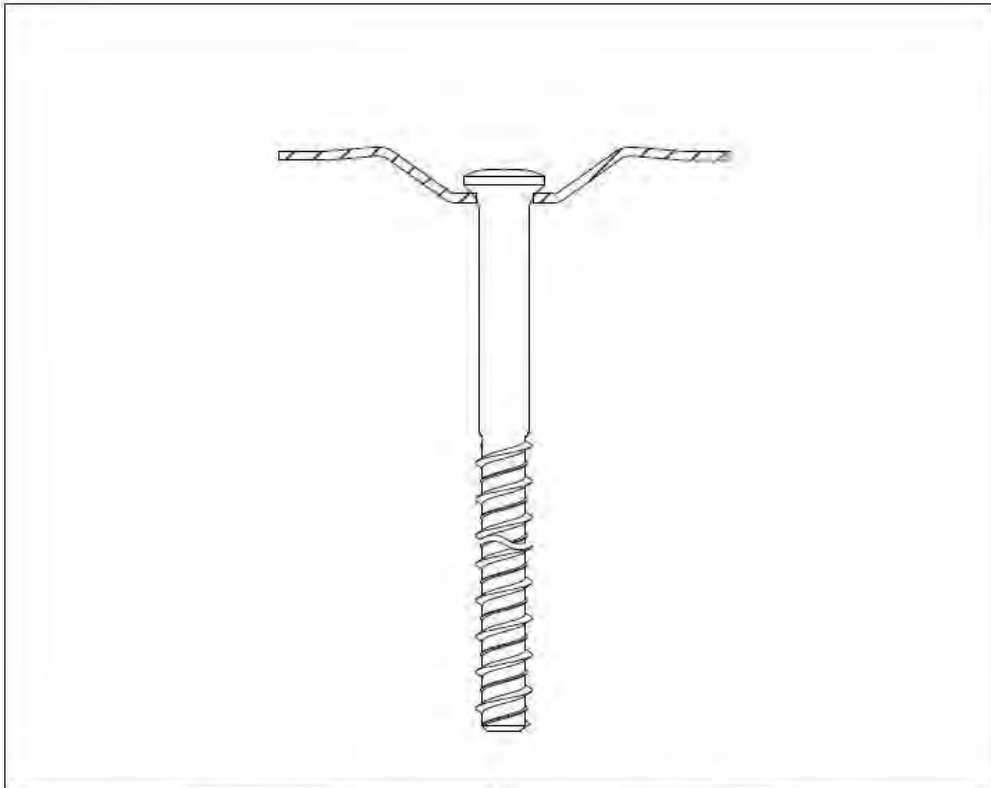

Van Roij Fasteners Europe b.v.  
Jan Tooropstraat 16  
NL-5753 DK Deurne  
copyright © 12.2015

DVP-EF-5010D

EFR 6,3 x L

Eurofast EFR  
6,3 x L

Eurofast  
DVP-EF-5010D

Combination:  
Eurofast DVP-EF-5010D  
Eurofast EFR 6,3 x L