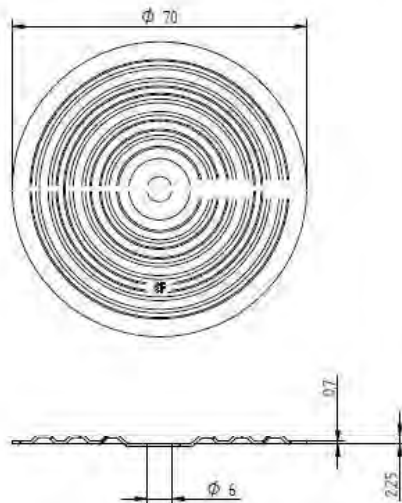

Van Rijn Fasteners Europe b.v.  
Jan Tooropstraat 16  
NL-5753 DK Deurne  
copyright © 12.2015

DVP-EF-7007N

EDS-B-5,5 x L

Eurofast EDS-B  
5,5 x L

Eurofast  
DVP-EF-7007N

Combination:  
Eurofast DVP-EF-7007N  
Eurofast EDS-B 5,5 x L