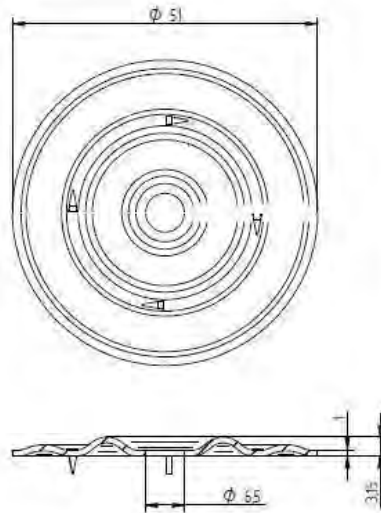

Combination:
Eurofast DVP-EFB-51NS
Eurofast GBS-A2 6,0 x L

Van Roij Fasteners Europe b.v.
Jan Tooropstraat 16
NL-5753 DK Deurne
copyright © 12.2015