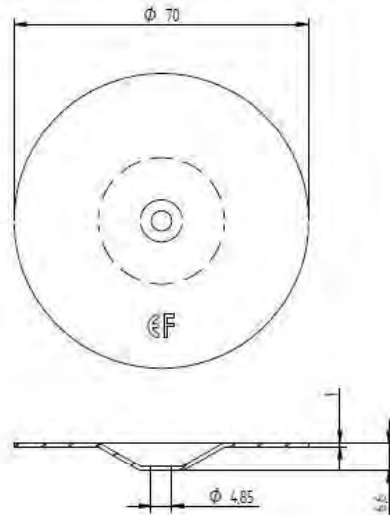

Van Roij Fasteners Europe b.v.  
Jan Tooropstraat 16  
NL-5753 DK Deurne  
copyright © 12.2015

DVP-EF-7010DFR

EDS-H 5,0 x L

Eurofast EDS-H  
5,0 x L

Eurofast  
DVP-EF-7010DFR

Combination:  
Eurofast DVP-EF-7010DFR  
Eurofast EDS-H 5,0 x L