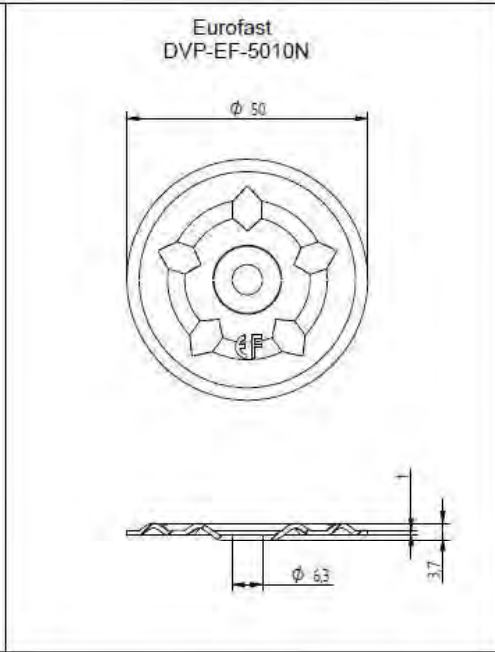

Combination:
Eurofast DVP-EF-5010N
Eurofast EDS-B 5,5 x L

Van Roij Fasteners Europe b.v.
Jan Tooropstraat 16
NL-5753 DK Deurne
copyright © 12.2015