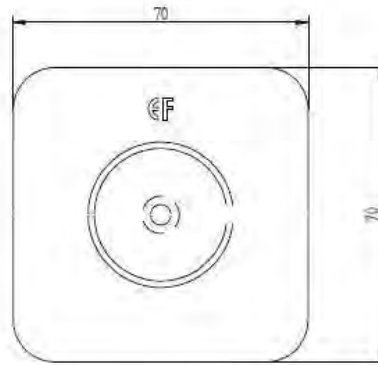

Van Roij Fasteners Europe b.v.  
Jan Tooropstraat 16  
NL-5753 DK Deurne  
copyright © 12.2015

DVP-EF-7070D

EDS-H 5,0 x L

Eurofast EDS-H  
5,0 x L

Eurofast  
DVP-EF-7070D

Combination:  
Eurofast DVP-EF-7070D  
Eurofast EDS-H 5,0 x L