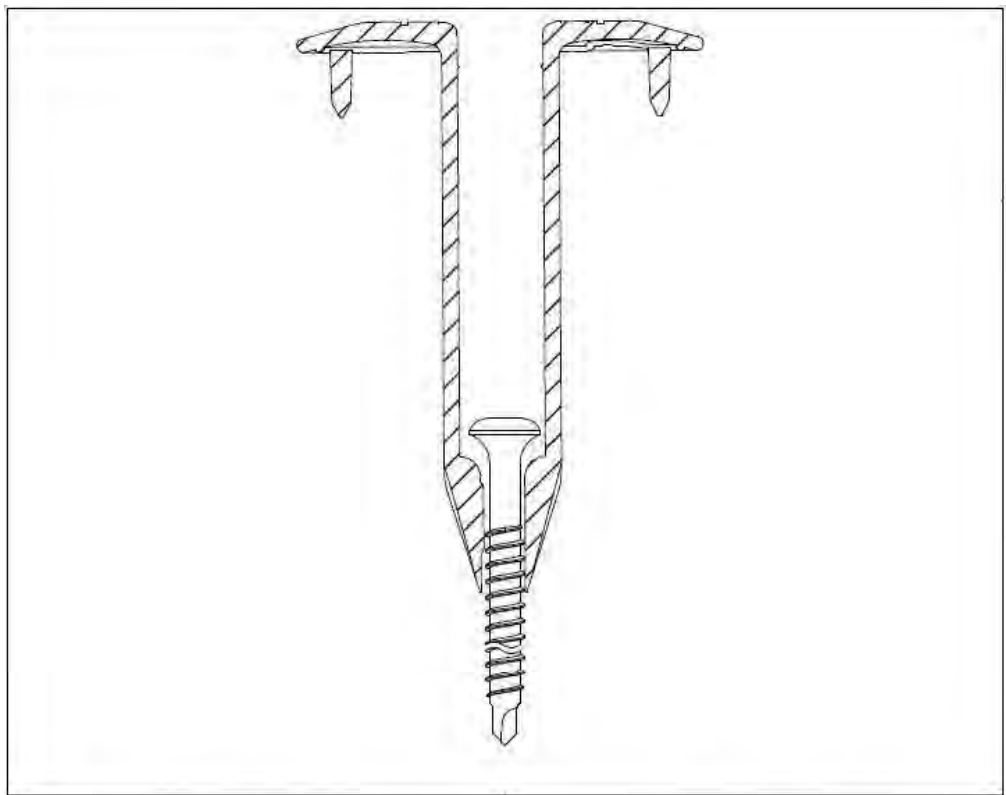

BTRP-45 x L	EDS-B-4,8 x L
-------------	---------------

Van Røij Fasteners Europe b.v.  
 Combination:  
 Eurofast BTRP  $\phi$  45 x L  
 Eurofast EDS B 4,8 x L