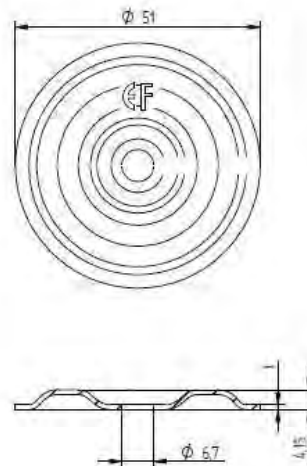

DVP-EF-51N

EDS-SRB 4,8 x L

Eurofast EDS-SRB  
4,8 x L

Eurofast  
DVP-EF-51N

Combination:  
Eurofast DVP-EF-51N  
Eurofast EDS-SRB 4,8 x L

Van Roij Fasteners Europe b.v.  
Jan Tooropstraat 16  
NL-5753 DK Deurne  
copyright © 12.2015