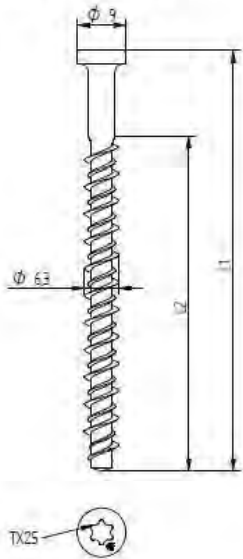

BTRP-45 x L

EFR 6,3 x L

van Roij Fasteners Europe b.v.

Combination:
Eurofast BTRP $\phi 45$ x L
Eurofast EFR $\phi 6.3$ x L