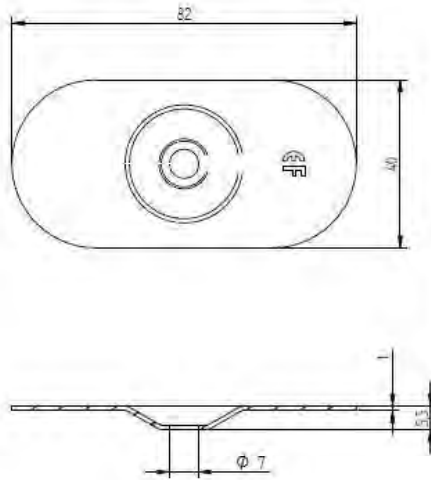

DVP-DF-8240R

EDS-SRB 4,8 x L

Eurofast EDS-SRB  
4,8 x L

Eurofast  
DVP-DF-8240R

Combination:  
Eurofast DVP-DF-8240R  
Eurofast EDS-SRB 4,8 x L

Van Roij Fasteners Europe b.v.  
Jan Tooropstraat 16  
NL-5753 DK Deurne  
copyright © 12.2015