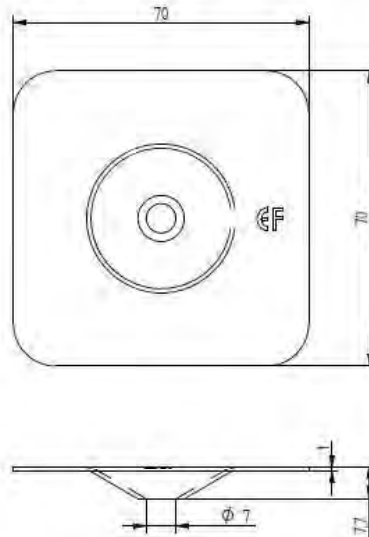

Eurofast
DVP-DF-7070D