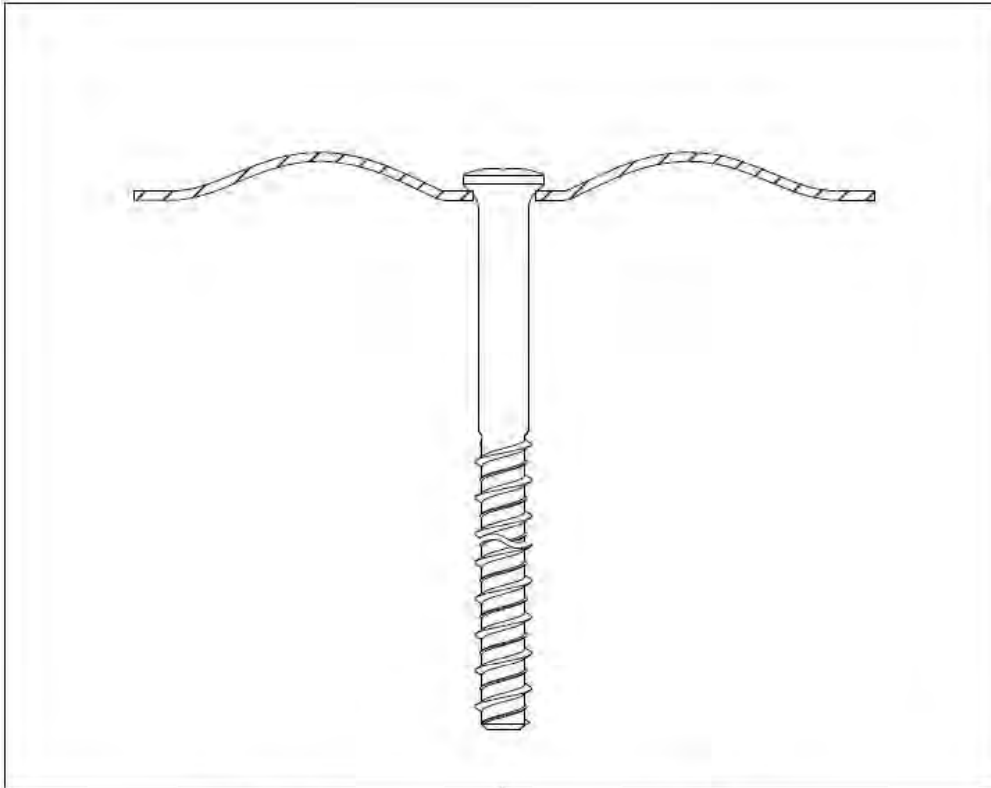

Eurofast
DVP-DF8240XH

DVP-DF-8240XH

EFR 6,3 x L

Eurofast EFR
6,3 x L