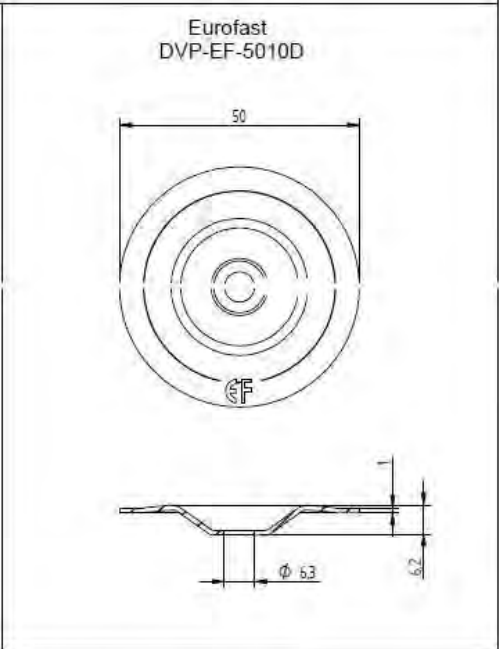

DVP-EF-5010D	EDS-BZTR/BGTR 4,8 x L

Combination:
Eurofast DVP-EF-5010D
Eurofast EDS-BZTR/BGTR 4,8 x L

Van Røij Fasteners Europe b.v.
Jan Tooropstraat 16
NL-5753 DK Deurne
copyright © 12.2015