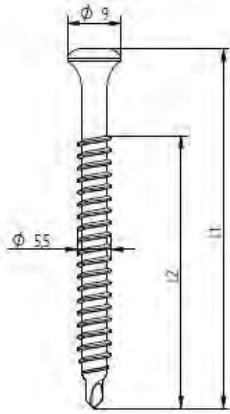

Eurofast EDS-B
5,5 x L