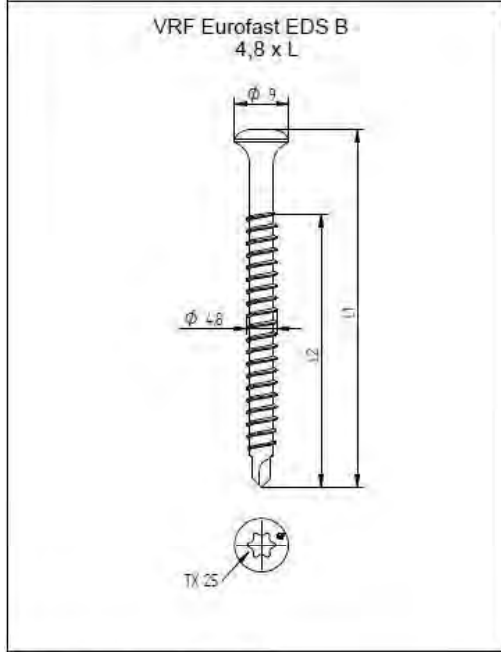

BTRP-45 x L	EDS-B-4,8 x L
-------------	---------------

Van Røij Fasteners Europe b.v.  
 Combination:  
 Eurofast BTRP  $\phi$  45 x L  
 Eurofast EDS B 4,8 x L