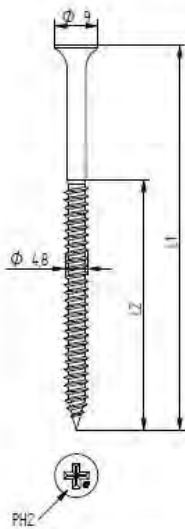

Combination:
Eurofast DVP-EF-8040N
Eurofast EDS-S 4,8 x L

Van Roij Fasteners Europe b.v.
Jan Tooropstraat 16
NL-5753 DK Deurne
copyright © 12.2015