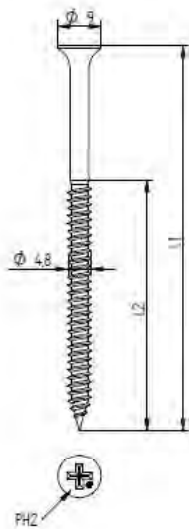

Eurofast EDS-S
4,8 x L