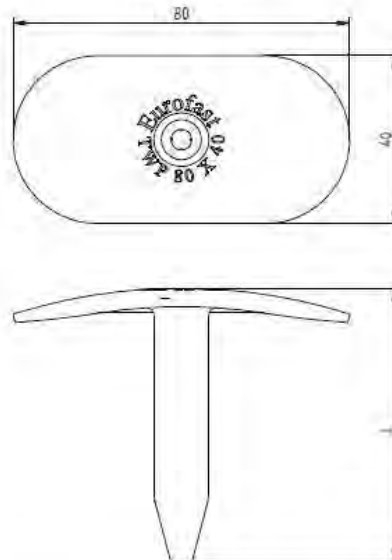

## Range EDS-S 4,8 x L

BIO-45-L	EDS-S 4,8 x L
----------	---------------

Eurofast EDS-S  
4,8 x L

Eurofast  
TWP-8040

Combination:  
Eurofast TWP-8040  
Eurofast EDS-S 4,8 x L

Van Roij Fasteners Europe b.v.  
Jan Tooropstraat 16  
NL-5753 DK Deurne  
copyright © 12.2015