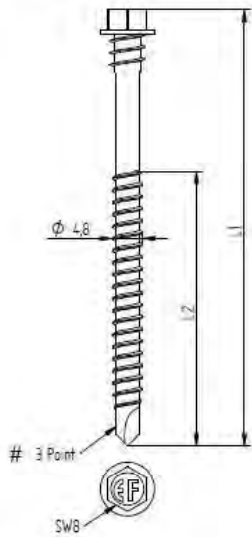

DVP-DFB-8240D

EDS-BZTHD/BGTHD 4,8 x L

Combination:
Eurofast DVP-DFB8240D
Eurofast EDS-BZTHD/BGTHD 4,8 x L

Van Roij Fasteners Europe b.v.
Jan Tooropstraat 16
NL-5753 DK Deurne
copyright © 12.2015