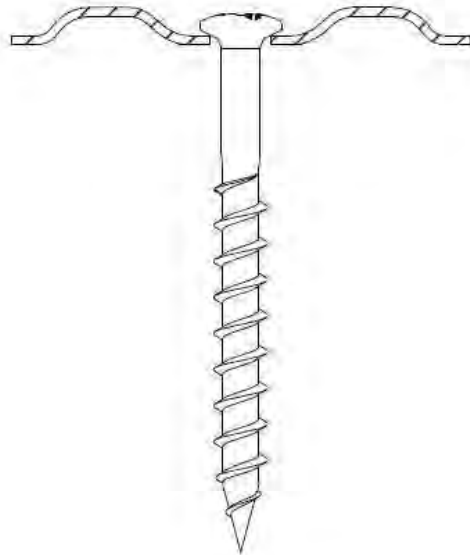

DVP-EF-51N

GBSA2 6,0 x L