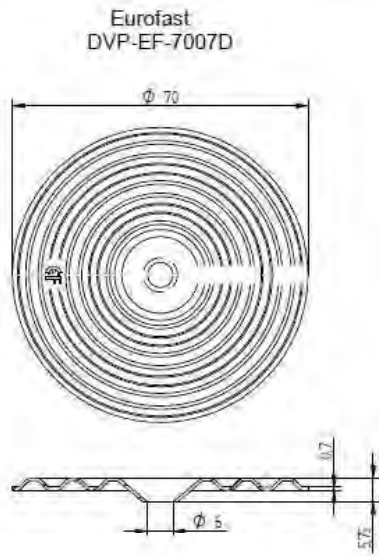

DVP-EF-7007D

EDS-B-5,5 x L

Combination:
Eurofast DVP-EF-7007D
Eurofast EDS-B 5,5 x L

Van Roij Fasteners Europe b.v.
Jan Tooropstraat 16
NL-5753 DK Deurne
copyright © 12.2015