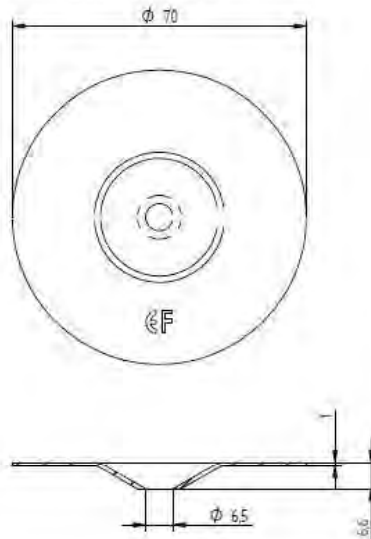

DVP-EF-7010D

GBSA2 6,0 x L

Eurofast GBS-A2  
6,0 x L

Eurofast  
DVP-EF-7010D

Combination:  
Eurofast DVP-EF-7010D  
Eurofast GBS-A2 6,0 x L

Van Roij Fasteners Europe b.v.  
Jan Toeropstraat 16  
NL-5753 DK Deurne  
copyright © 12.2015