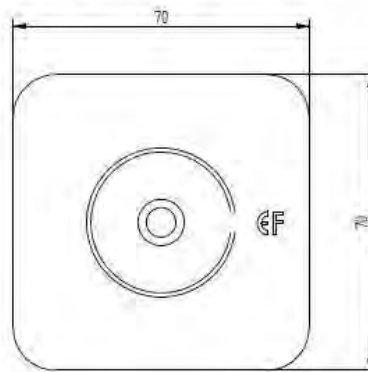

DVP-DF-7070D

EDS-B 5,5 x L

Eurofast EDS-B  
5,5 x L

Eurofast  
DVP-DF-7070D

Combination:  
Eurofast DVP-DF-7070D  
Eurofast EDS-B 5,5 x L

Van Roij Fasteners Europe b.v.  
Jan Tooropstraat 16  
NL-5753 DK Deurne  
copyright © 12.2015