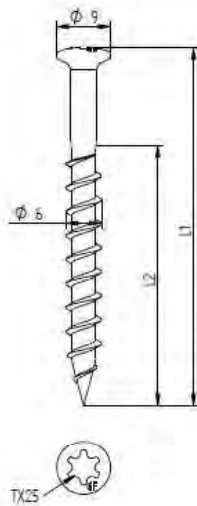

EDF-BAR-FB 30 x 2250

GBS 6,0 x L

Combination:
Eurofast EDF-BAR-FB 30 x 2250
Eurofast GBS 6,0 x L

Van Roij Fasteners Europe b.v.
Jan Tooropstraat 16
NL-5753 DK Deurne
copyright © 12.2015