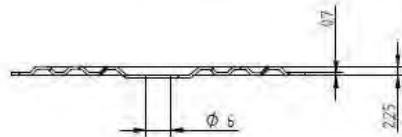

DVP-EF-7007N

GBS 6,0 x L

Combination:
Eurofast DVP-EF-7007N
Eurofast GBS 6,0 x L

Van Rijn Fasteners Europe b.v.
Jan Tooropstraat 16
NL-5753 DK Deurne
copyright © 12.2015