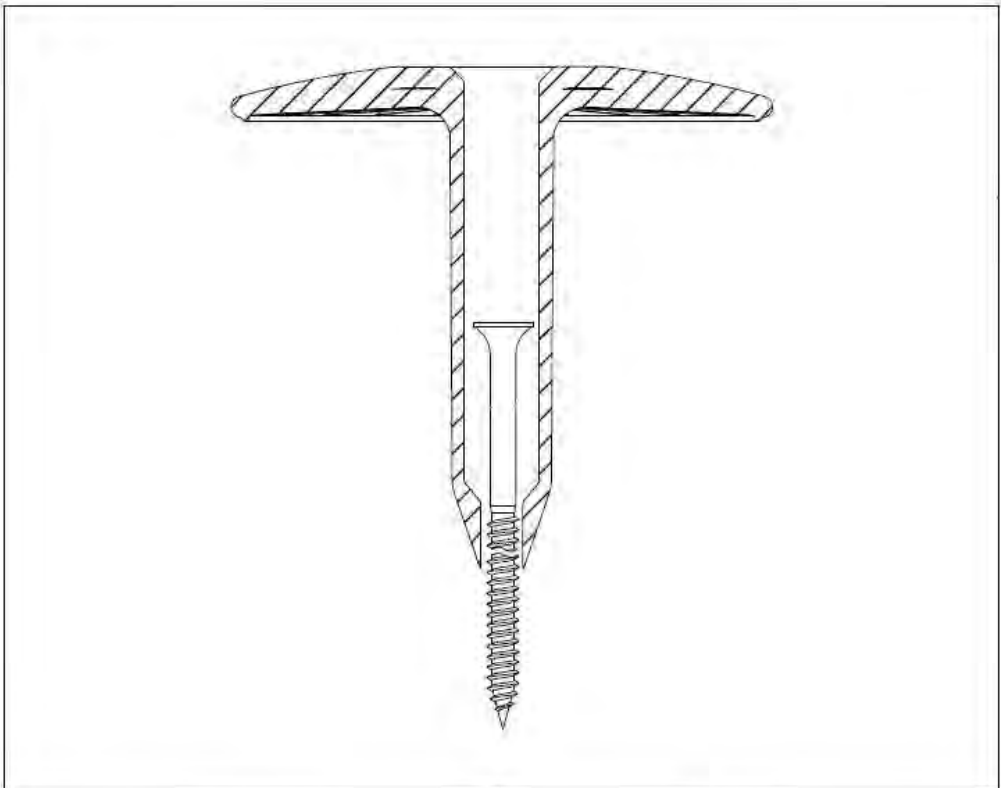

TLK-75	EDS-S 4,8 x L

Combination:
Eurofast TLK-75
Eurofast EDS-S 4,8 x L

Van Roij Fasteners Europe b.v.
Jan Tooropstraat 16
NL-5753 DK Deurne
copyright © 12.2015