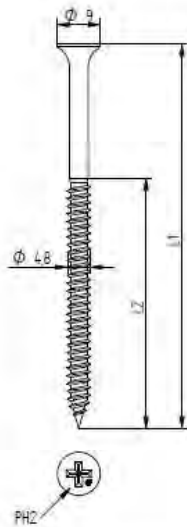

Combination:
Eurofast DVP-DF-8240R
Eurofast EDS-S 4,8 x L

Van Roij Fasteners Europe b.v.
Jan Tooropstraat 16
NL-5753 DK Deurne
copyright © 12.2015