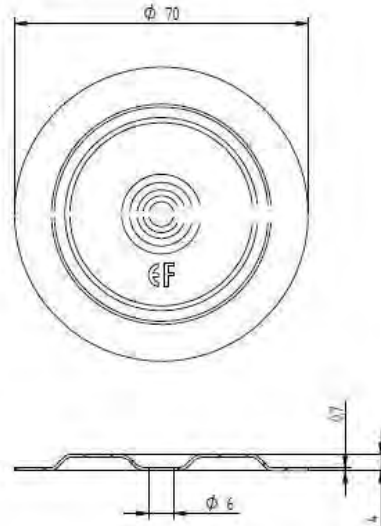

DVP-EF-7007H

EDS-BZTHD/BGTHD 4,8 x L

Eurofast EDS-BZTHD/BGTHD  
4,8 x L

Eurofast  
DVP-EF-7007H

Combination:  
Eurofast DVP-EF-7007H  
Eurofast EDS-BZTHD/BGTHD 4,8 x L

Van Røij Fasteners Europe b.v.  
Jan Tooropstraat 16  
NL-5753 DK Deurne  
copyright © 12.2015