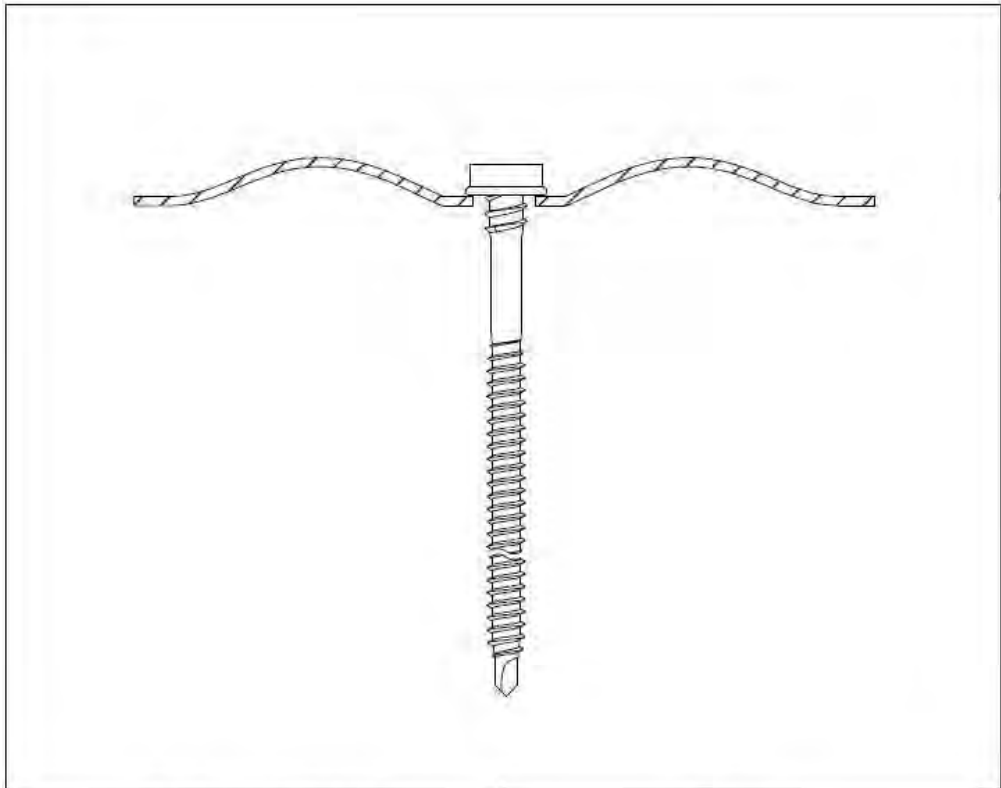

DVP-DF-8240XH	EDS-BZT/BGT 4,8 x L

Combination:
Eurofast DVP-DF8240XH
Eurofast EDS-BZT/BGT 4,8 x L

Van Roij Fasteners Europe b.v.
Jan Tooropstraat 16
NL-5753 DK Deurne
copyright © 12.2015