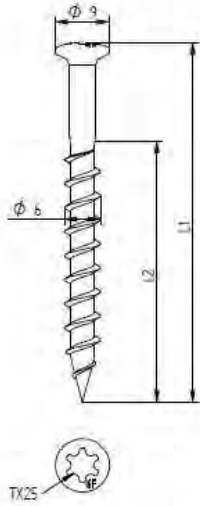

Eurofast GBS
6,0 x L