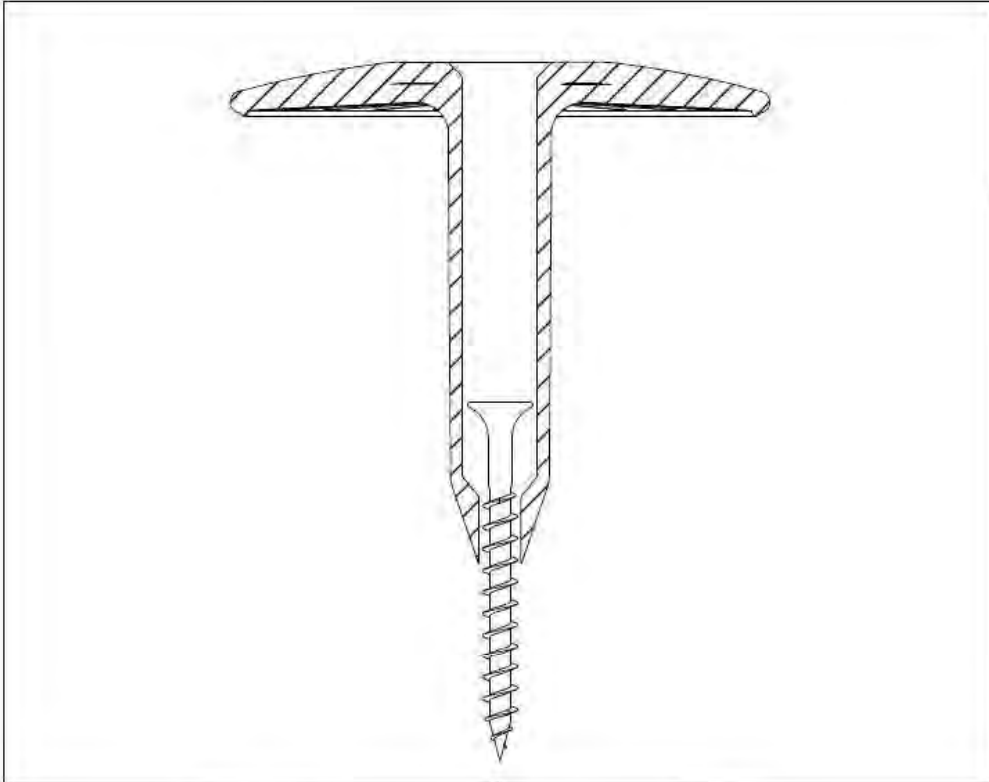

Eurofast
TLK-75

Eurofast EDS-H
5,0 x L