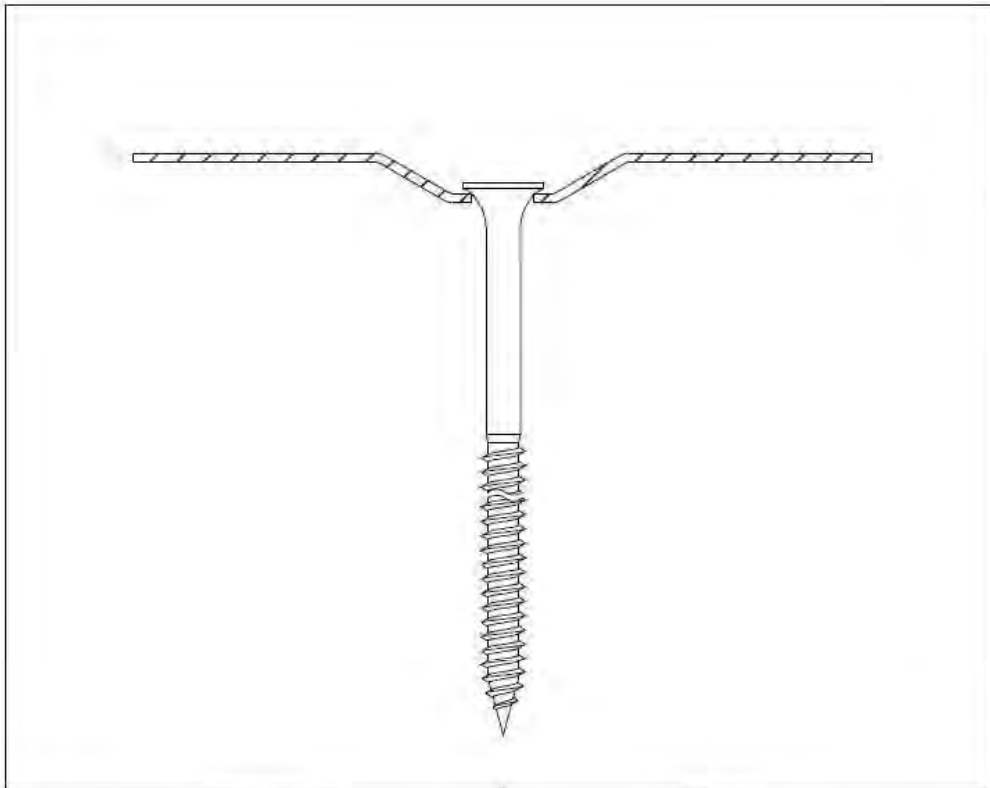

DVP-DF-8240XH

EDS-S 4,8 x L

Eurofast EDS-S  
4,8 x L

Eurofast  
DVP-DF8240XH

Combination:  
Eurofast DVP-DF8240XH  
Eurofast EDS-S 4,8 x L

Van Roij Fasteners Europe b.v.  
Jan Tooropstraat 16  
NL-5753 DK Deurne  
copyright © 12.2015