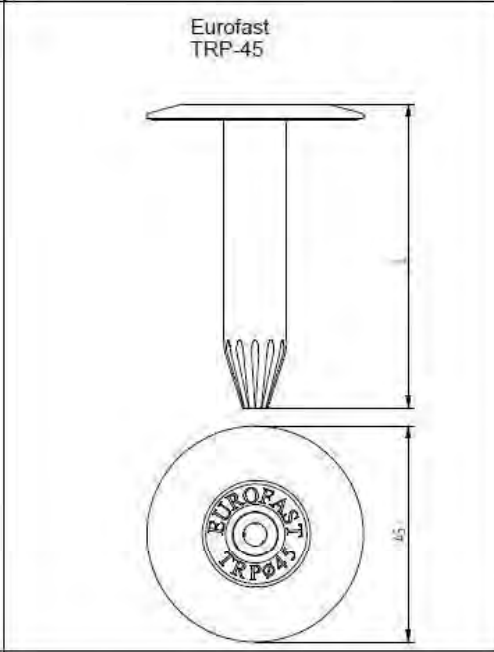

TRP-45 x L	EDS-B-4,8 x L

Combination:
Eurofast TRP-45 x L
Eurofast EDS-B-4,8 x L

Van Roij Fasteners Europe b.v.
Jan Tooropstraat 16
NL-5753 DK Deurne
copyright © 12.2015