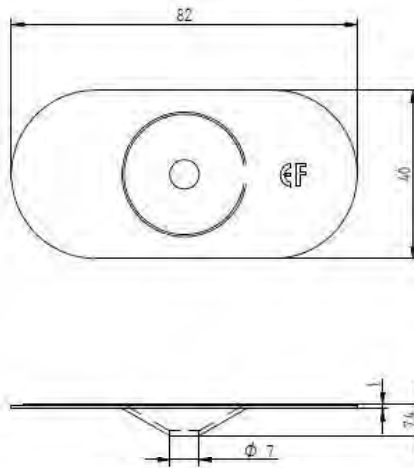

DVP-DF-8240D

EDS-B-4,8 x L

Eurofast EDS-B  
4,8 x L

Eurofast  
DVP-DF-8240D

Combination:  
Eurofast DVP-DF-8240D  
Eurofast EDS-B-4,8 x L

Van Roij Fasteners Europe b.v.  
Jan Tooropstraat 16  
NL-5753 DK Deurne  
copyright © 12.2015