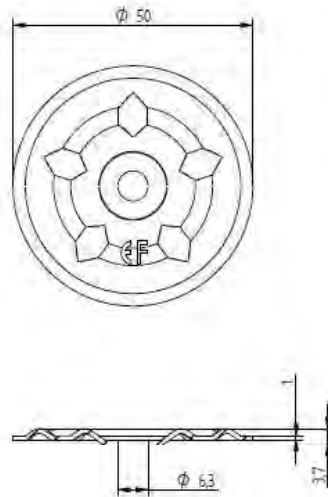

DVP-EF-5010N

EDS-S 4,8 x L

**Eurofast EDS-S  
4,8 x L**

**Eurofast  
DVP-EF-5010N**

Combination:  
Eurofast DVP-EF-5010N  
Eurofast EDS-S 4,8 x L

Van Røij Fasteners Europe b.v.  
Jan Tooropstraat 16  
NL-5753 DK Deurne  
copyright © 12.2015