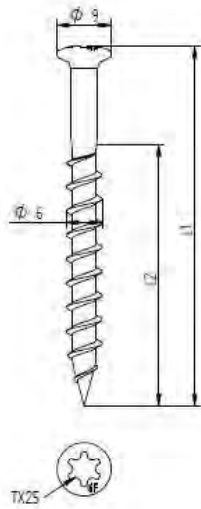

KMT-15 + DVP-KMT-8240D

GBS 6,0 x L

Combination:
Eurofast KMT-15 + DVPKMT-8240D
Eurofast GBS 6,0 x L

Van Roij Fasteners Europe b.v.
Jan Tooropstraat 16
NL-5753 DK Deurne
copyright © 12.2015