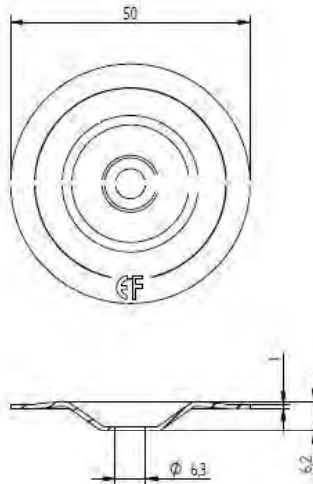

DVP-EF-5010D

GBSA2 6,0 x L

Eurofast GBS-A2  
6,0 x L

Eurofast  
DVP-EF-5010D

Combination:  
Eurofast DVP-EF-5010D  
Eurofast GBS-A2 6,0 x L

Van Roij Fasteners Europe b.v.  
Jan Tooropstraat 16  
NL-5753 DK Deurne  
copyright © 12.2015