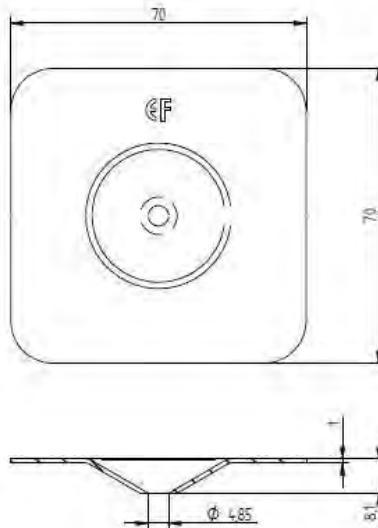

DVP-EF-7070D

EDS-B-5,5 x L

Eurofast EDS-B  
5,5 x L

Eurofast  
DVP-EF-7070D

Combination:  
Eurofast DVP-EF-7070D  
Eurofast EDS-B 5,5 x L

Van Roij Fasteners Europe b.v.  
Jan Tooropstraat 16  
NL-5753 DK Deurne  
copyright © 12.2015