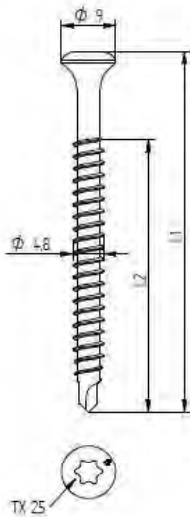

DVP-EF-7070D

EDS-B-4,8 x L

Combination:
Eurofast DVP-EF-7070D
Eurofast EDS-B-4,8 x L

Van Rijn Fasteners Europe b.v.
Jan Tooropstraat 16
NL-5753 DK Deurne
copyright © 12.2015