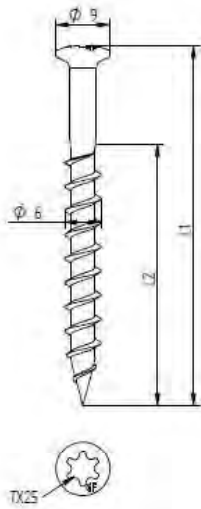

Eurofast GBS
6,0 x L