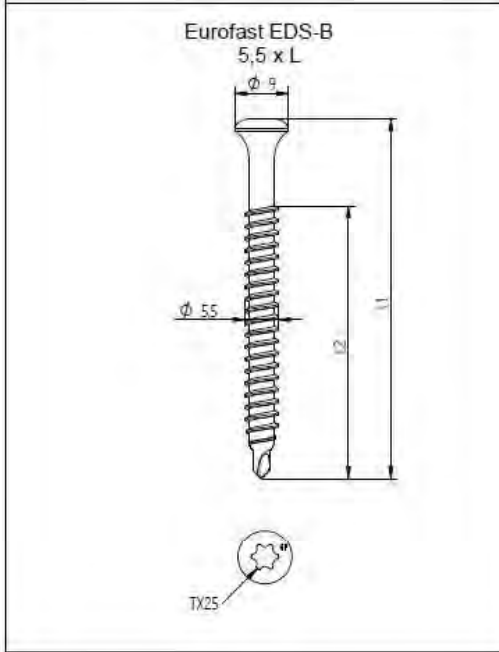

DVP-EF-7005D

EDS-B-5,5 x L

Eurofast EDS-B  
5,5 x L

Eurofast  
DVP-EF-7005D

Combination:  
Eurofast DVP-EF-7005D  
Eurofast EDS-B 5,5 x L

Van Roij Fasteners Europe b.v.  
Jan Tooropstraat 16  
NL-5753 DK Deurne  
copyright © 12.2015