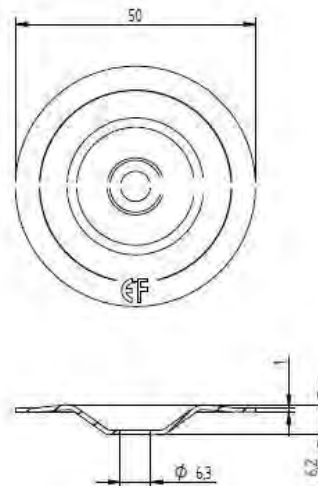

DVP-EF-5010D

EDS-BZTHD/BGTHD 4,8 x L

Eurofast EDS-BZTHD/BGTHD  
4,8 x L

Eurofast  
DVP-EF-5010D

Combination:  
Eurofast DVP-EF-5010D  
Eurofast EDS-BZTHD/BGTHD 4,8 x L

Van Roij Fasteners Europe b.v.  
Jan Tooropstraat 16  
NL-5753 DK Deurne  
copyright © 12.2015