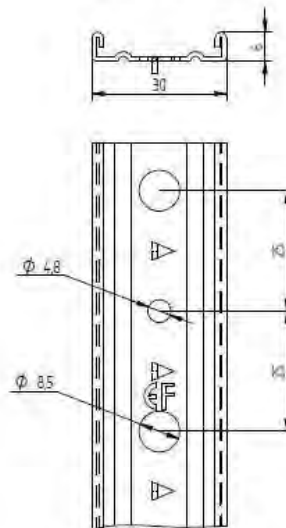

EDF-BAR-FB 30 x 2250

EDS-B-5,5 x L

Eurofast EDS-B  
5,5 x L

Eurofast  
EDF-BAR-FB

Combination:  
Eurofast EDF-BAR-FB 30 x 2250  
Eurofast EDS-B 5,5 x L

Van Roij Fasteners Europe b.v.  
Jan Tooropstraat 16  
NL-5753 DK Deurne  
copyright © 12.2015