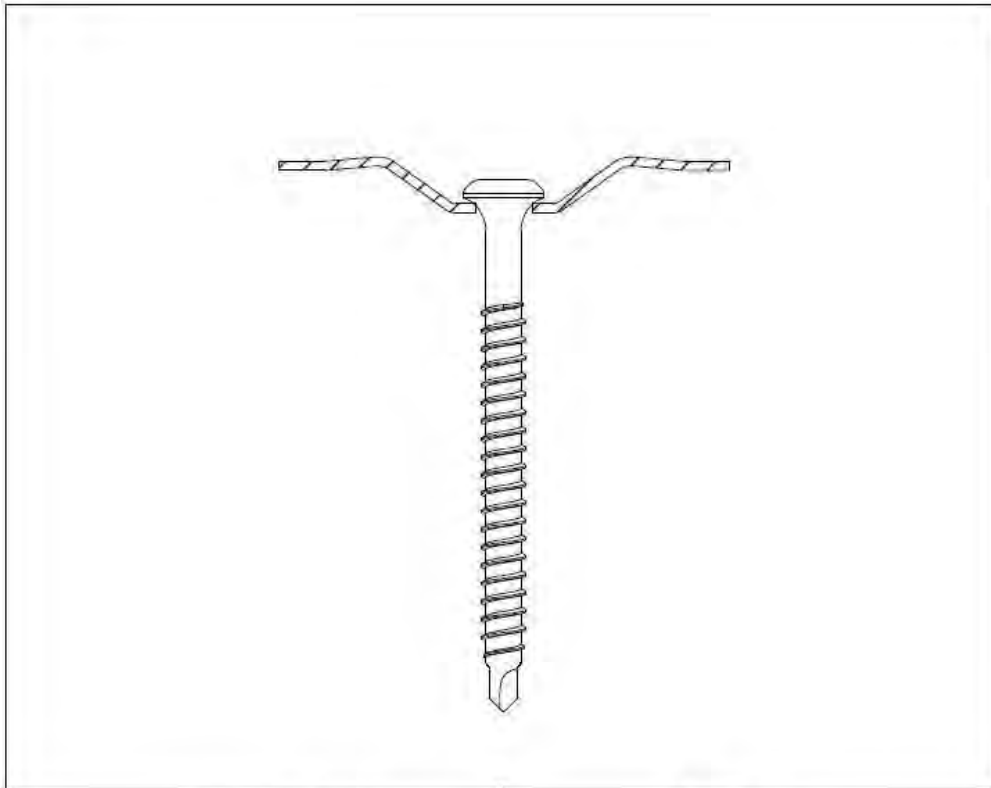

Eurofast
DVP-EF-5010D

DVP-EF-5010D

EDS-SRB 4,8 x L

Eurofast EDS-SRB
4,8 x L