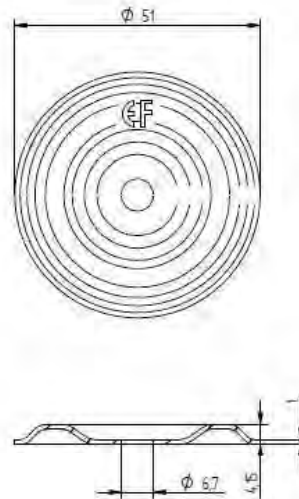

Van Røij Fasteners Europe b.v.  
Jan Tooropstraat 16  
NL-5753 DK Deurne  
copyright © 12.2015

DVP-EF-51N

EDS-H 5,0 x L

Eurofast EDS-H  
5,0 x L

Eurofast  
DVP-EF-51N

Combination:  
Eurofast DVP-EF-51N  
Eurofast EDS-H 5,0 x L