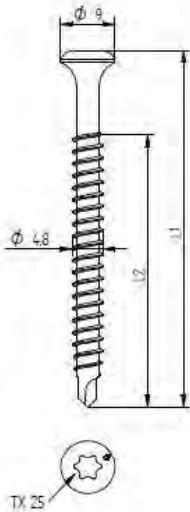

DVP-DFB8240D

EDS-B-4,8 x L

Combination:
Eurofast DVP-DFB8240D
Eurofast EDS-B-4,8 x L

Van Roij Fasteners Europe b.v.
Jan Tooropstraat 16
NL-5753 DK Deurne
copyright © 12.2015