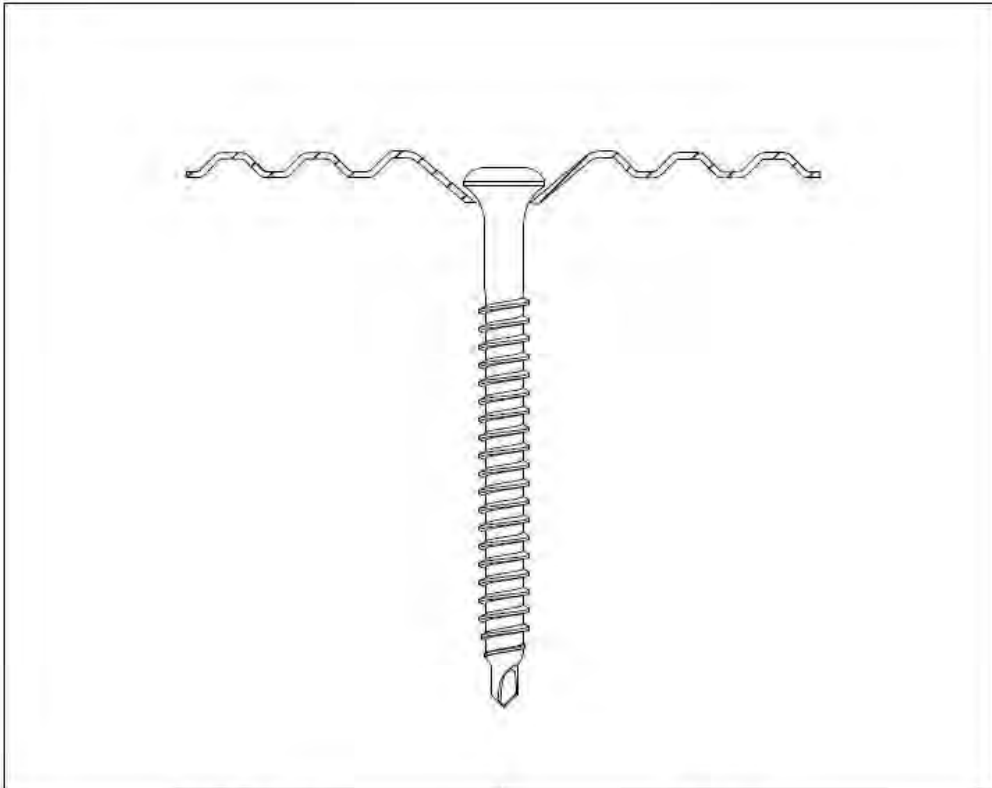

DVP-EF-7007D

EDS-B-5,5 x L

Combination:
Eurofast DVP-EF-7007D
Eurofast EDS-B 5,5 x L

Van Roij Fasteners Europe b.v.
Jan Tooropstraat 16
NL-5753 DK Deurne
copyright © 12.2015