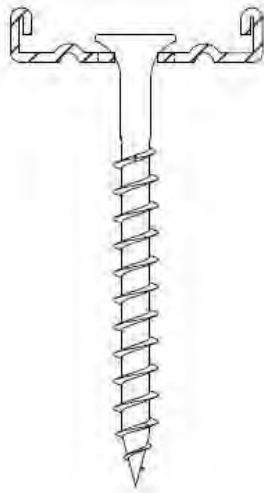

EDF-BAR-FB 30 x 2250

EDS-H 5,0 x L