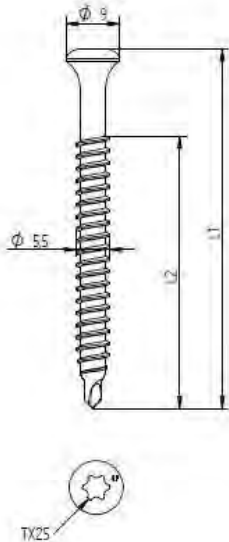

## Range EDS-B-5,5 x L

TWP-8040	EDS-B-5,5 x L
----------	---------------

TRP-45 x L

EDS-B-5,5 x L

Eurofast EDS-B  
5,5 x L

Eurofast  
TRP-45

Combination:  
Eurofast TRP-45 x L  
Eurofast EDS-B 5,5 x L

Van Roij Fasteners Europe b.v.  
Jan Tooropstraat 16  
NL-5753 DK Deurne  
copyright © 12.2015