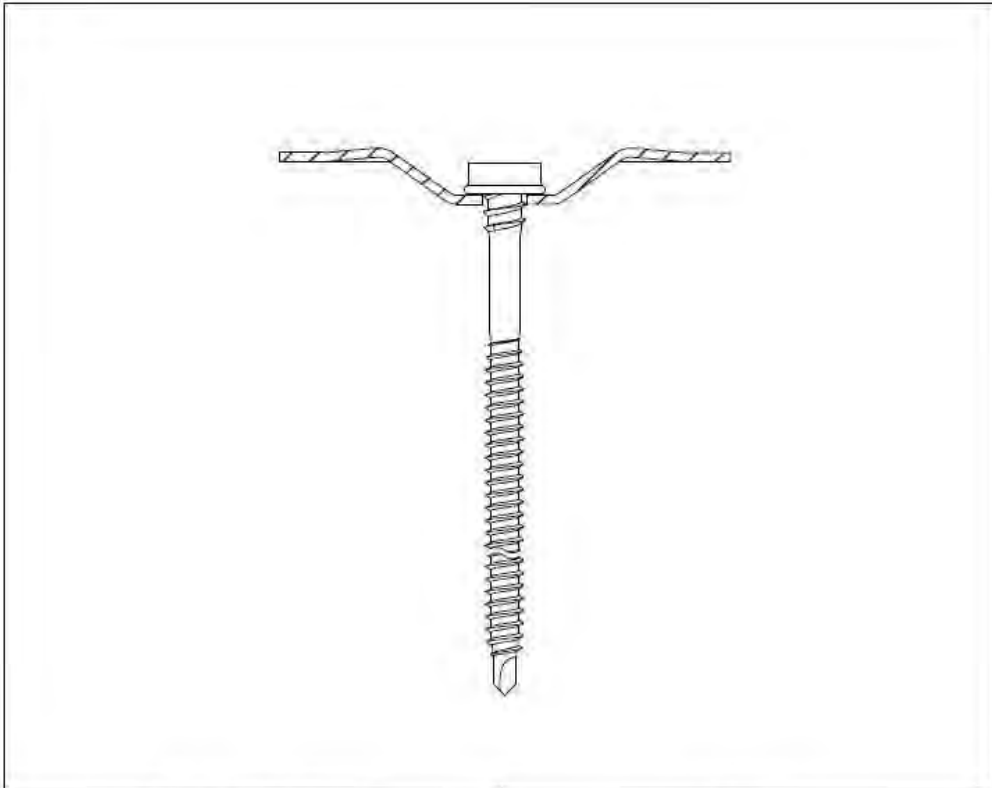

DVP-EF-5010DFR

EDS-BZT/BGT 4,8 x L

Eurofast EDS-BZT/BGT  
4,8 x L

Eurofast  
DVP-EF-5010DFR

Combination:  
Eurofast DVP-EF-5010DFR  
Eurofast EDS-BZT/BGT 4,8 x L

Van Roij Fasteners Europe b.v.  
Jan Tooropstraat 16  
NL-5753 DK Deurne  
copyright © 12.2015