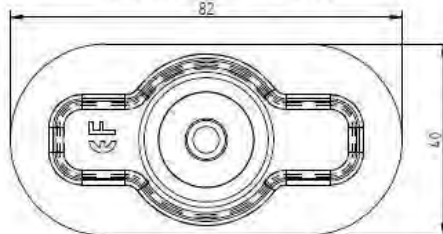

Van Roij Fasteners Europe b.v.  
Jan Tooropstraat 16  
NL-5753 DK Deurne  
copyright © 12.2015

KMT-15 + DVP-KMT-8240D

EDS-H 5,0 x L

Eurofast EDS-H  
5,0 x L

PH2

Eurofast KMT-15  
Eurofast DVPKMT-8240D

Combination:  
Eurofast KMT-15 + DVPKMT-8240D  
Eurofast EDS-H 5,0 x L