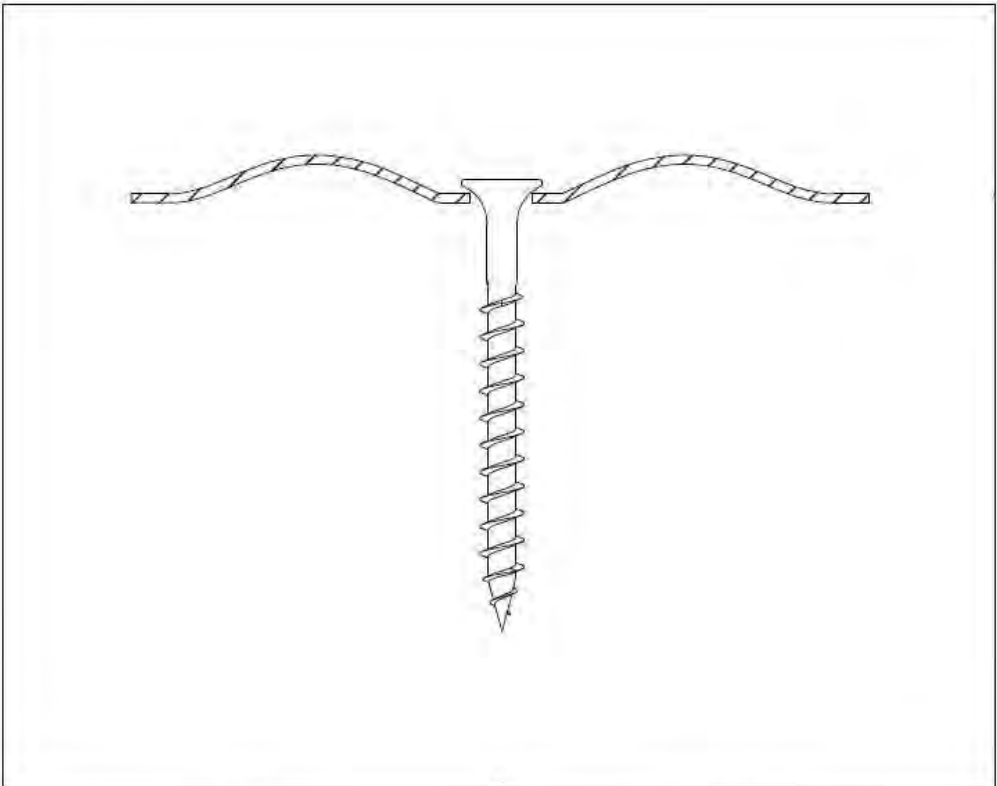

DVP-DF-8240XH	EDS-H 5,0 x L

Combination:
Eurofast DVP-DF8240XH
Eurofast EDS-H 5,0 x L

Van Rijn Fasteners Europe b.v.
Jan Tooropstraat 16
NL-5753 DK Deurne
copyright © 12.2015