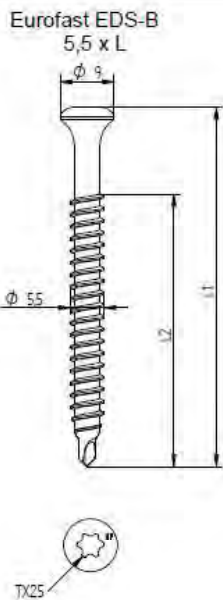

DVP-EF-7010N

EDS-B-5,5 x L

Combination:  
Eurofast DVP-EF-7010N  
Eurofast EDS-B 5,5 x L

Van Roij Fasteners Europe b.v.  
Jan Tooropstraat 16  
NL-5753 DK Deurne  
copyright © 12.2015

DVP-EF-7010DFR

EDS-B-5,5 x L