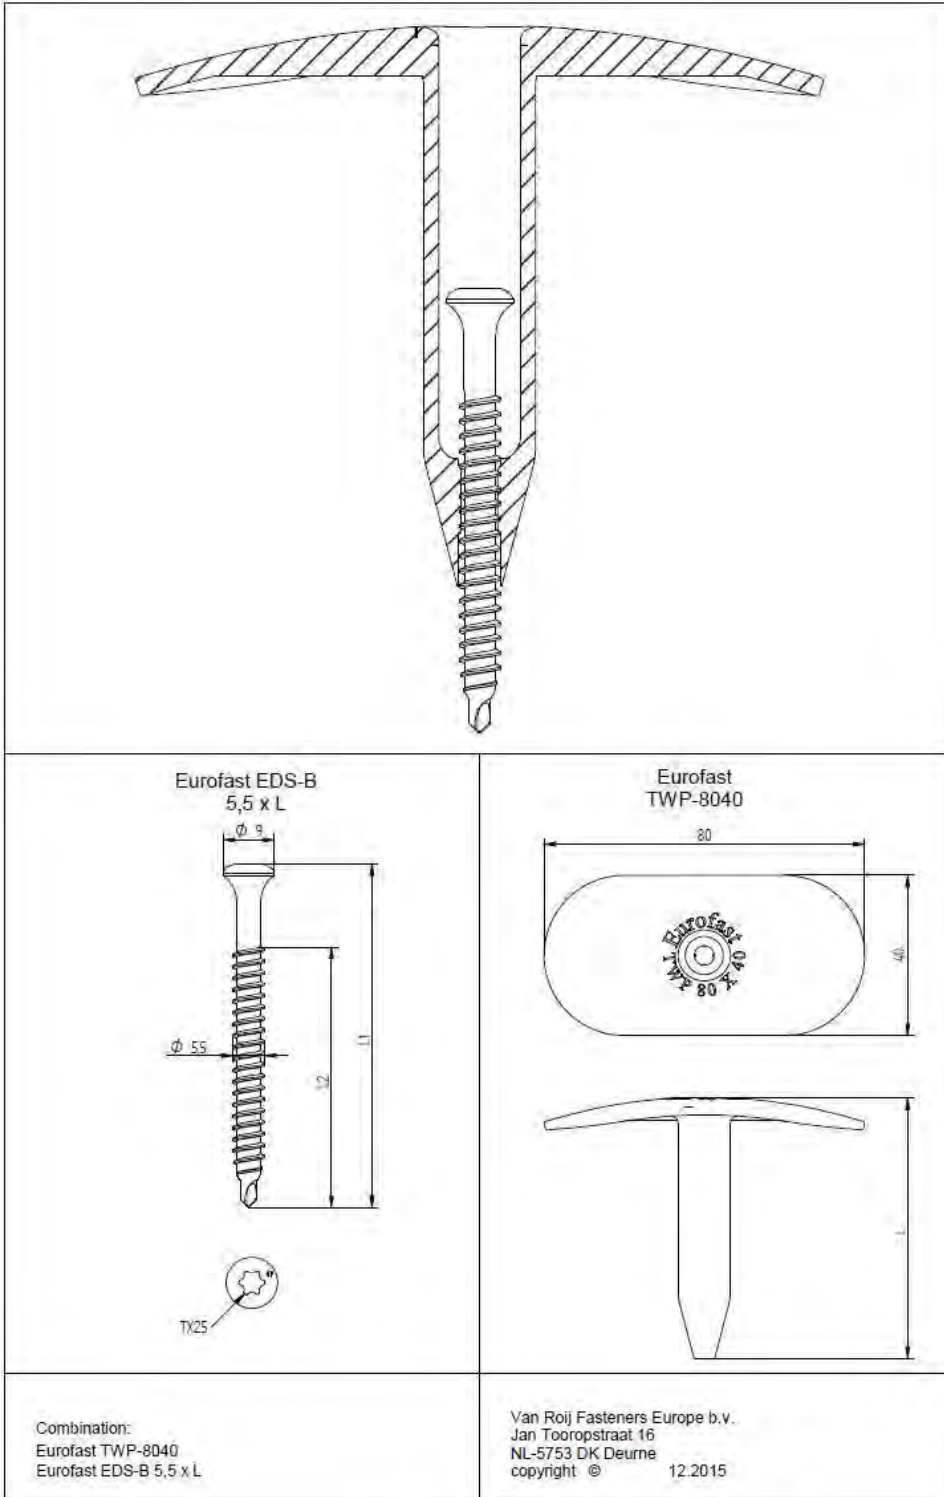

Range EDS-B-5,5 x L

TWP-8040	EDS-B-5,5 x L