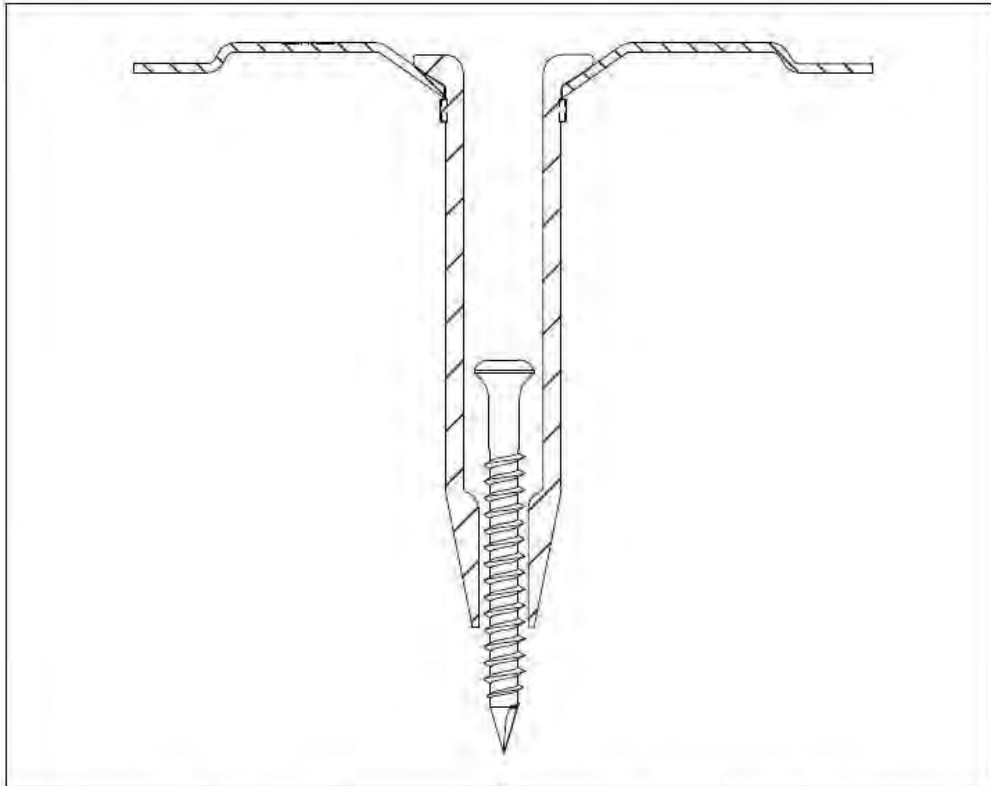

TLK- 45 x L

EFHD 6,3 x L

Eurofast EFHD  
6,3 x L

Eurofast  
TLK- 45

Combination:  
Eurofast TLK- 45 x L  
Eurofast EFHD 6,3 x L

Van Roij Fasteners Europe b.v.  
Jan Tooropstraat 16  
NL-5753 DK Deurne  
copyright © 12.2015