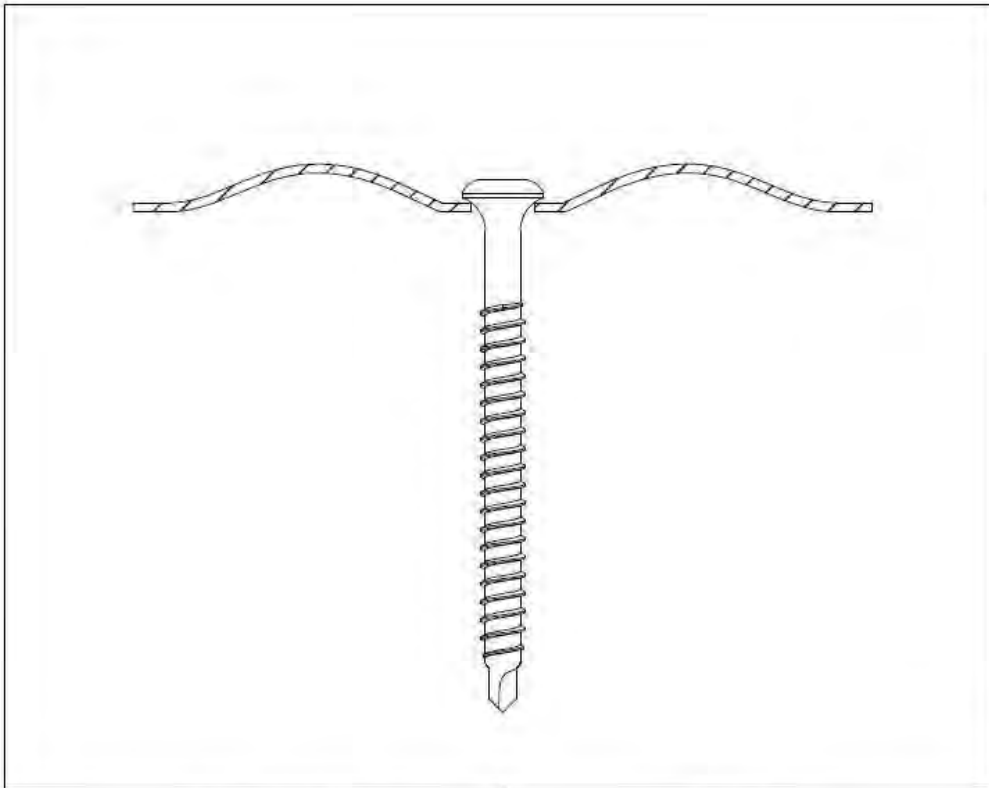

Eurofast
DVP-DF8240XH

DVP-DF-8240XH

EDS-SRB 4,8 x L

Eurofast EDS-SRB
4,8 x L