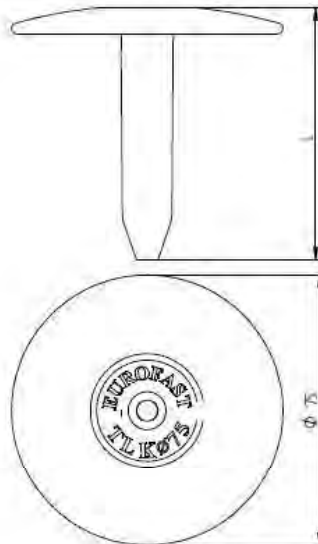

TLK Ø75

GBS 8,0 x L

VRF Eurofast GBS  
8,0 x L

VRF Eurofast  
TLK Ø 75

Van Roij Fasteners Europe b.v.

Combination:  
Eurofast TLK Ø 75 x L  
Eurofast GBS 8,0 x L

TLK- 45 x L	GBS 8,0 x L
-------------	-------------