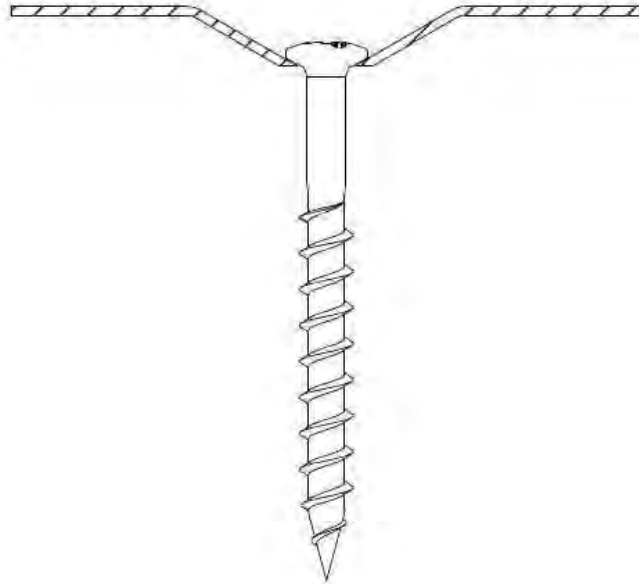

DVP-EF-7010D

GBSA2 6,0 x L