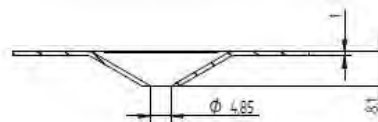

Van Roij Fasteners Europe b.v.  
Jan Tooropstraat 16  
NL-5753 DK Deurne  
copyright © 12.2015

DVP-EF-7070D

EDS-H 5,0 x L

Eurofast EDS-H  
5,0 x L

Eurofast  
DVP-EF-7070D

Combination:  
Eurofast DVP-EF-7070D  
Eurofast EDS-H 5,0 x L