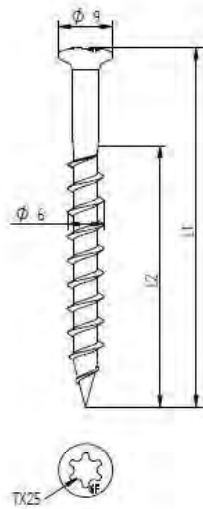

DVP-EF-7010N

GBS 6,0 x L

Combination:
Eurofast DVP-EF-7010N
Eurofast GBS 6,0 x L

Van Roij Fasteners Europe b.v.
Jan Tooropstraat 16
NL-5753 DK Deurne
copyright © 12.2015