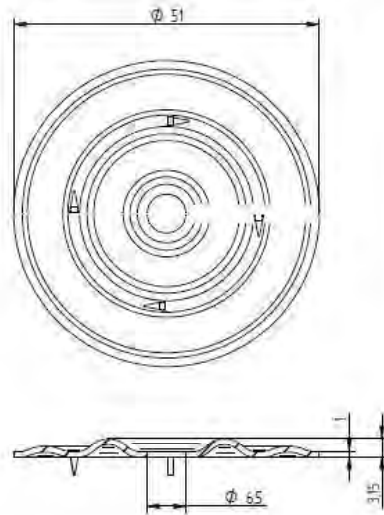

Combination:
Eurofast DVP-EFB-51NS
Eurofast EDS-S 4,8 x L

Van Roij Fasteners Europe b.v.
Jan Tooropstraat 16
NL-5753 DK Deurne
copyright © 12.2015