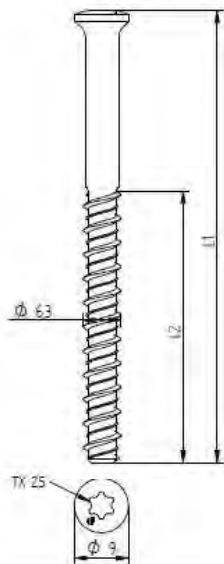

DVP-EF-5010N

EFR 6,3 x L

Combination:
Eurofast DVP-EF-5010N
Eurofast EFR 6,3 x L

Van Roij Fasteners Europe b.v.
Jan Tooropstraat 16
NL-5753 DK Deurne
copyright © 12.2015