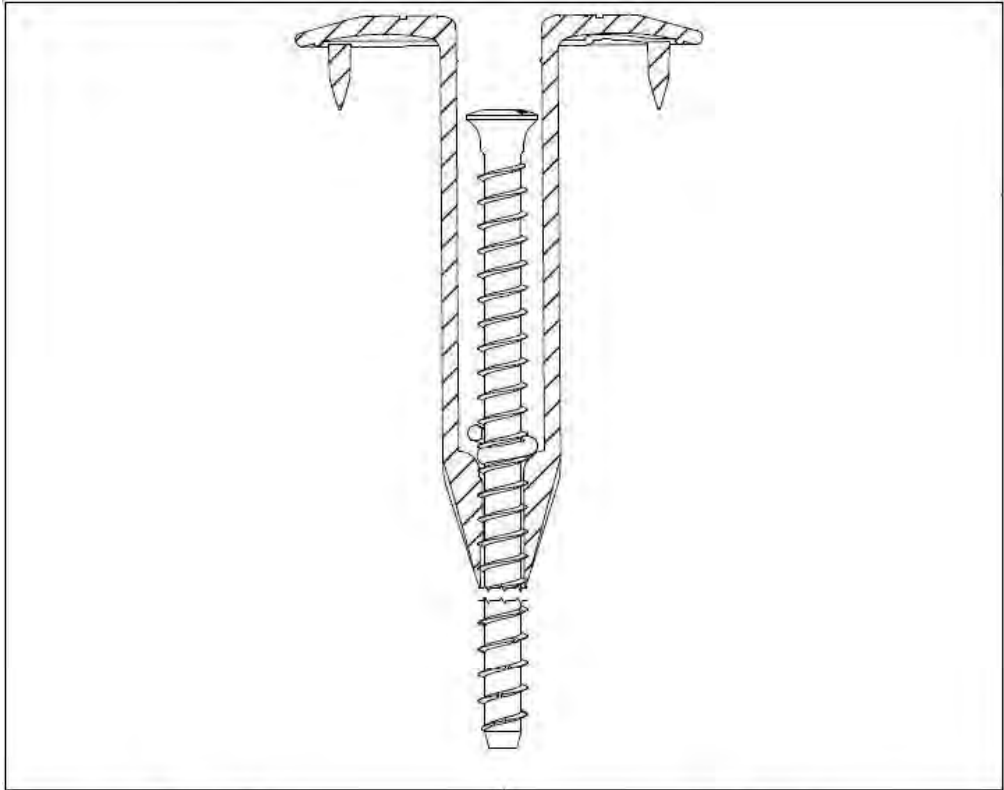

BTRP-45 x L	EAS 6,3 x L

Van Røij Fasteners Europe b.v.

Combination:
Eurofast BTRP $\phi 45$ x L
Eurofast EAS 6,3 x L