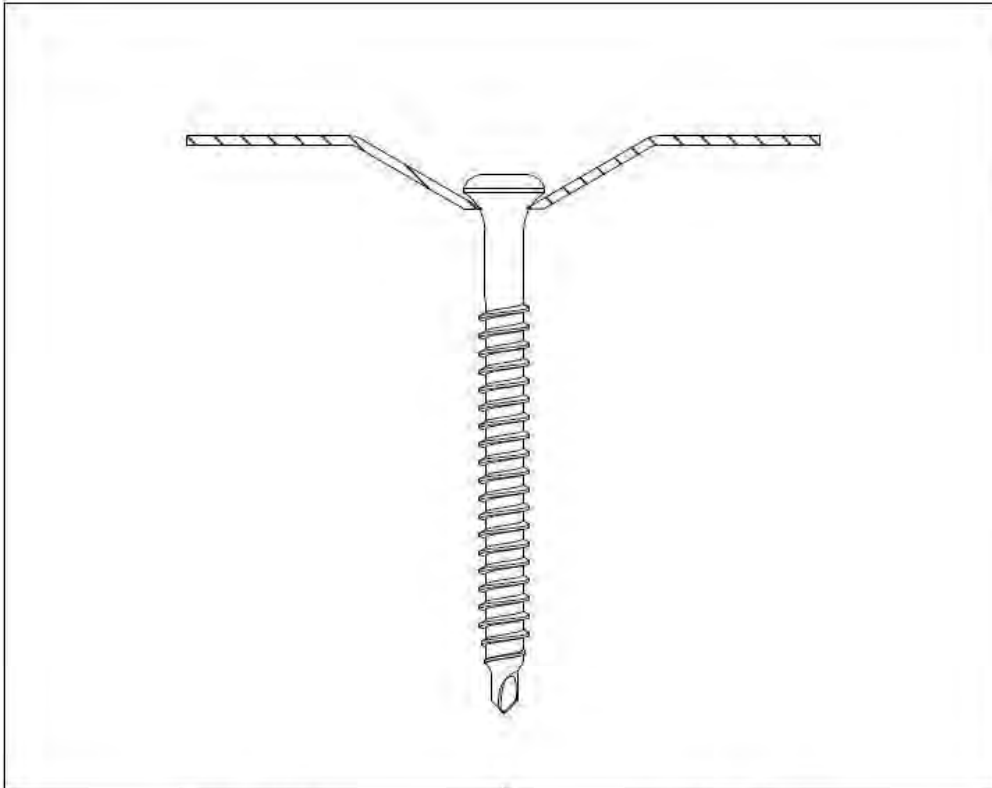

Eurofast
DVP-EF-7070D

DVP-EF-7070D

EDS-B-5,5 x L

Eurofast EDS-B
5,5 x L