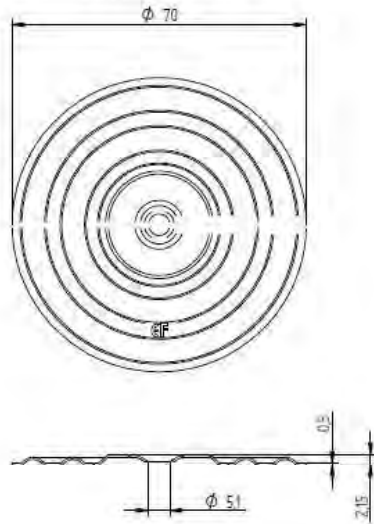

Van Roij Fasteners Europe b.v.  
Jan Tooropstraat 16  
NL-5753 DK Deurne  
copyright © 12.2015

DVP-EF-7005N

EDS-H 5,0 x L

Eurofast EDS-H  
5,0 x L

Eurofast  
DVP-EF-7005N

Combination:  
Eurofast DVP-EF-7005N  
Eurofast EDS-H 5,0 x L