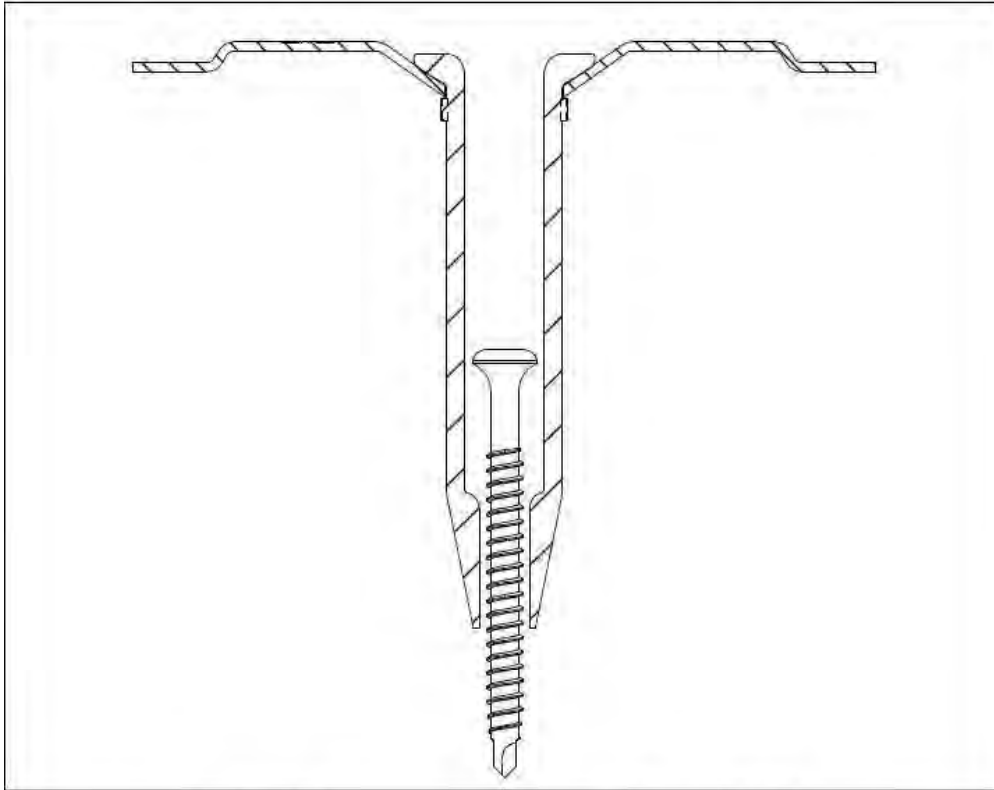

Eurofast KMT-15
Eurofast DVPKMT-8240D

KMT-15 + DVPKMT-8240D

EDS-B-4,8 x L

Eurofast EDS-B
4,8 x L