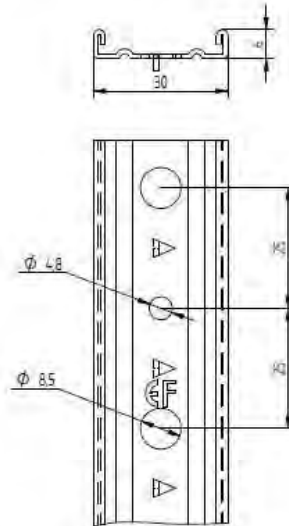

EDF-BAR-FB 30 x 2250

EDS-S 4,8 x L

Eurofast EDS-S  
4,8 x L

Eurofast  
EDF-BAR-FB

Combination:  
Eurofast EDF-BAR-FB 30 x 2250  
Eurofast EDS-S 4,8 x L

Van Rijn Fasteners Europe b.v.  
Jan Tooropstraat 16  
NL-5753 DK Deurne  
copyright © 12.2015