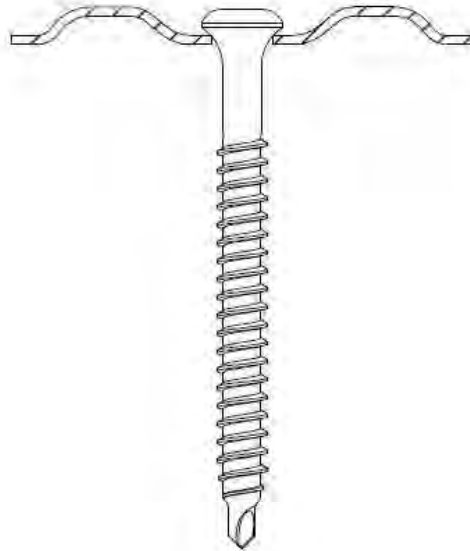

Eurofast EDS-B  
5,5 x L

Eurofast  
DVP-EF-5010D

Combination:  
Eurofast DVP-EF-5010D  
Eurofast EDS-B 5,5 x L

Van Rijn Fasteners Europe b.v.  
Jan Tooropstraat 16  
NL-5753 DK Deurne  
copyright © 12.2015