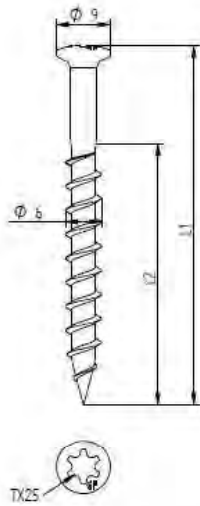

Combination:  
Eurofast DVP-EF-7007N  
Eurofast GBS-A2 6,0 x L

Van Roij Fasteners Europe b.v.  
Jan Tooropstraat 16  
NL-5753 DK Deurne  
copyright © 12.2015

DVP-EF-7007H

GBSA2 6,0 x L

Eurofast GBS-A2  
6,0 x L