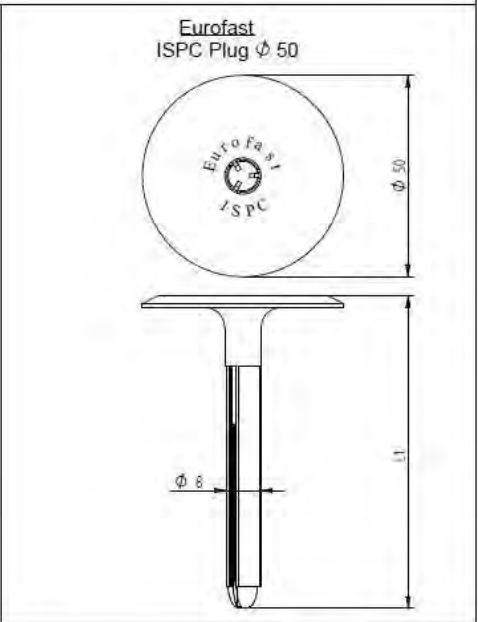

ISPC Plug $\varnothing 50 \times L$	ISPC Nail A2 $\varnothing 4,35 \times L$

Combination:
Eurofast ISPC Plug $\varnothing 50 \times L$
Eurofast ISPC Nail A2 $\varnothing 4,35 \times L$

Van Roij Fasteners Europe b.v.
Jan Tooropstraat 16
NL-5753 DK Deurne
copyright © 12.2015