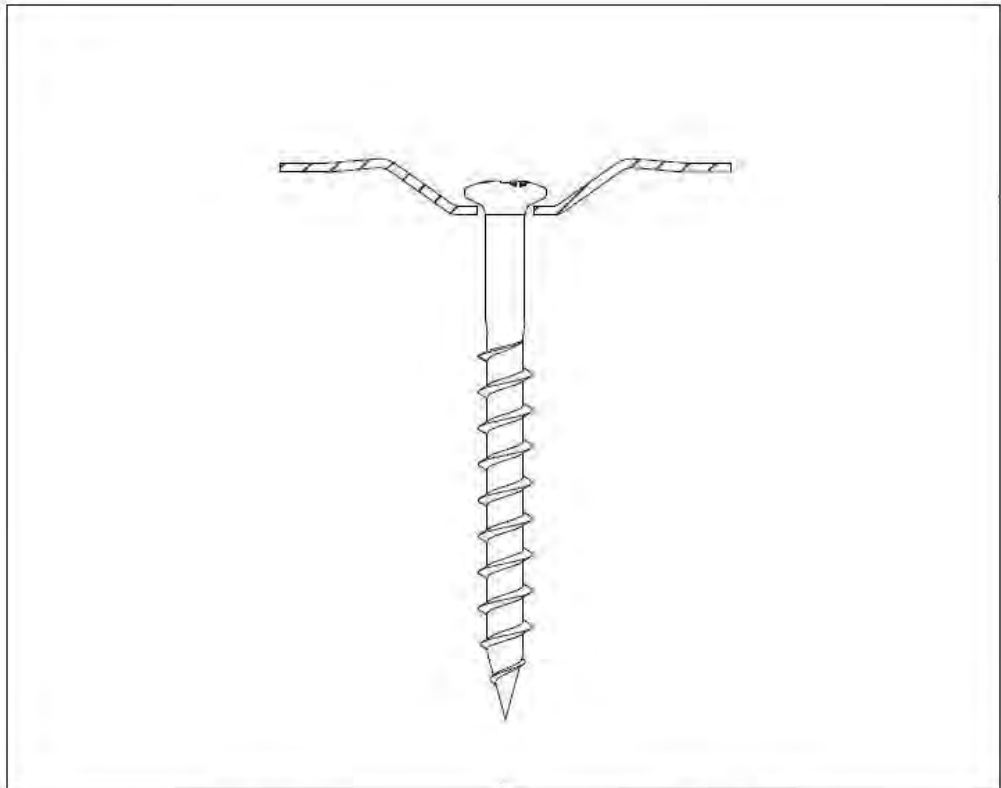

DVP-EF-5010D	GBS 6,0 x L

Combination:
Eurofast DVP-EF-5010D
Eurofast GBS 6,0 x L

Van Roij Fasteners Europe b.v.
Jan Tooropstraat 16
NL-5753 DK Deurne
copyright © 12.2015