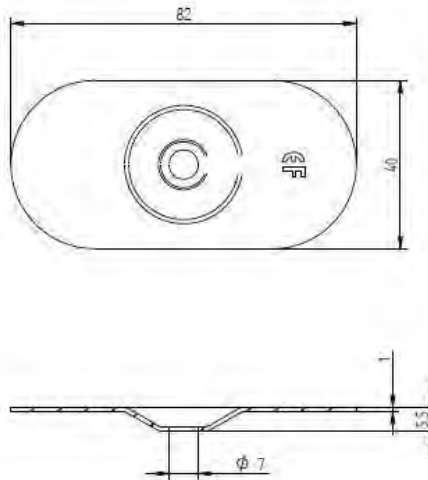

DVP-DF-8240R

EDS-B-5,5 x L

Eurofast EDS-B  
5,5 x L

Eurofast  
DVP-DF-8240R

Combination:  
Eurofast DVP-DF-8240R  
Eurofast EDS-B 5,5 x L

Van Roij Fasteners Europe b.v.  
Jan Tooropstraat 16  
NL-5753 DK Deurne  
copyright © 12.2015