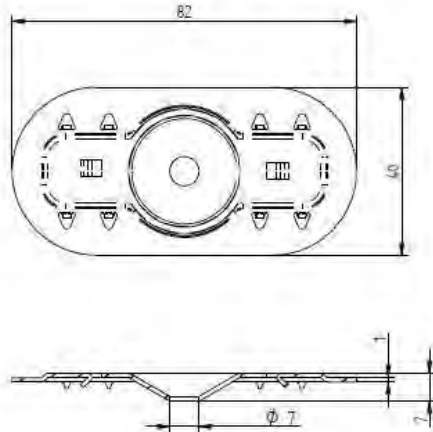

DVP-DFB-8240D

EDS-SRB 4,8 x L

Eurofast EDS-SRB  
4,8 x L

Eurofast  
DVP-DFB8240D

Combination:  
Eurofast DVP-DFB8240D  
Eurofast EDS-SRB 4,8 x L

Van Roij Fasteners Europe b.v.  
Jan Tooropstraat 16  
NL-5753 DK Deurne  
copyright © 12.2015