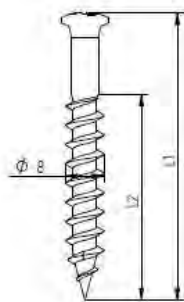

EDF-BAR-F 30 x 2250

GBS-8,0 x L

Combination:
Eurofast EDF-BAR-F 30 x 2250
Eurofast GBS-8,0 x L

Van Roij Fasteners Europe b.v.
Jan Tooropstraat 16
NL-5753 DK Deurne
copyright © 12.2015