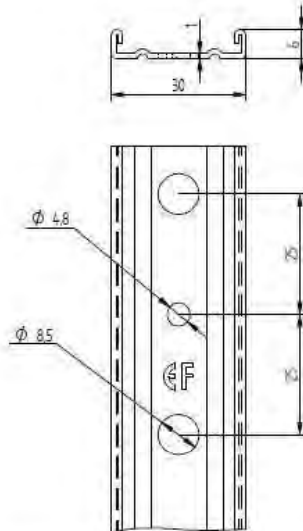

EDF-BAR-F 30 x 2250

EDS-S 4,8 x L

Eurofast EDS-S  
4,8 x L

Eurofast  
EDF-BAR-F

Combination:  
Eurofast EDF-BAR-F 30 x 2250  
Eurofast EDS-S 4,8 x L

Van Røij Fasteners Europe b.v.  
Jan Tooropstraat 16  
NL-5753 DK Deurne  
copyright © 12.2015