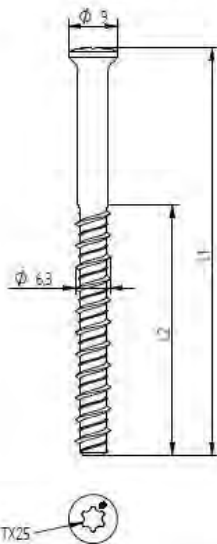

van Roij Fasteners Europe b.v.

Combination:
Eurofast DVP-EF 7007 N
Eurofast EFR $\phi 6,3 \times L$