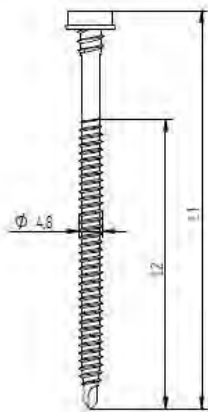

EDF-BAR-FB 30 x 2250

EDS-BZT 4,8 x L

Eurofast EDS-BZT  
4,8 x L

Eurofast  
EDF-BAR-FB

Combination:  
Eurofast EDF-BAR-FB 30 x 2250  
Eurofast EDS-BZT 4,8 x L

Van Røij Fasteners Europe b.v.  
Jan Tooropstraat 16  
NL-5753 DK Deurne  
copyright © 12.2015