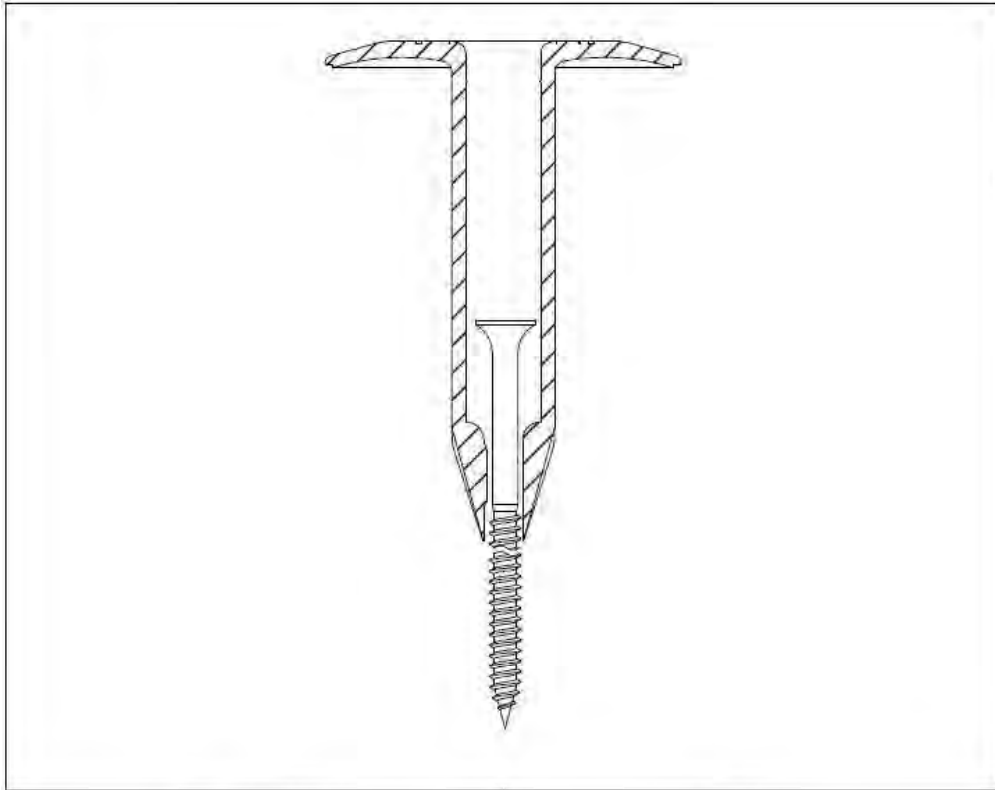

Eurofast
TLK- 45

TLK- 45 x L

EDS-S 4,8 x L

Eurofast EDS-S
4,8 x L