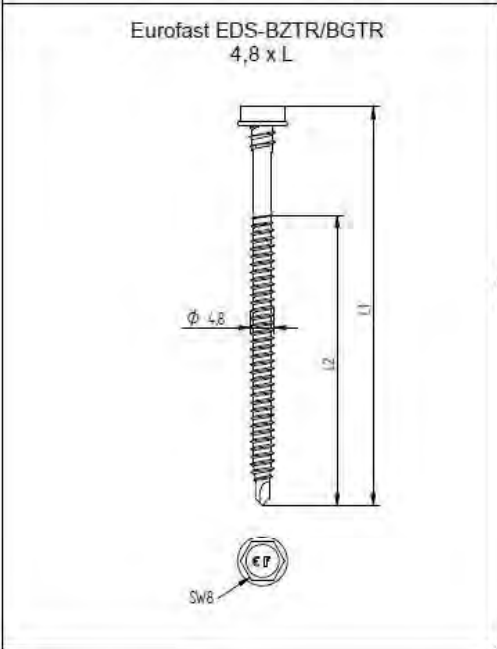

DVP-EF-5010D	EDS-BZTR/BGTR 4,8 x L

Combination:
Eurofast DVP-EF-5010D
Eurofast EDS-BZTR/BGTR 4,8 x L

Van Røij Fasteners Europe b.v.
Jan Tooropstraat 16
NL-5753 DK Deurne
copyright © 12.2015