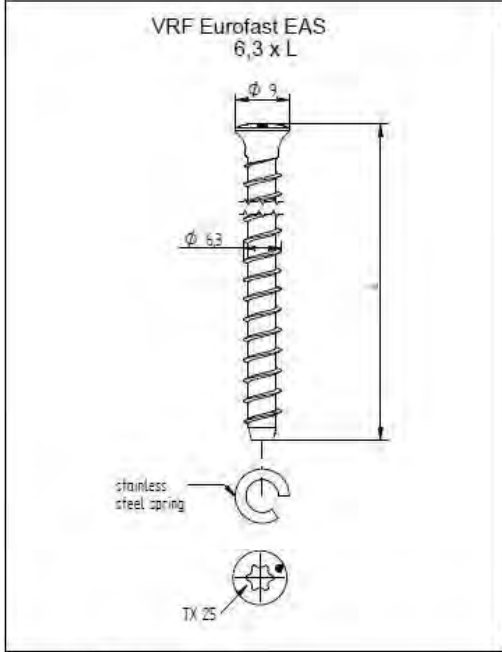

BTRP-45 x L	EAS 6,3 x L

Van Røij Fasteners Europe b.v.

Combination:
Eurofast BTRP $\phi 45$ x L
Eurofast EAS 6,3 x L