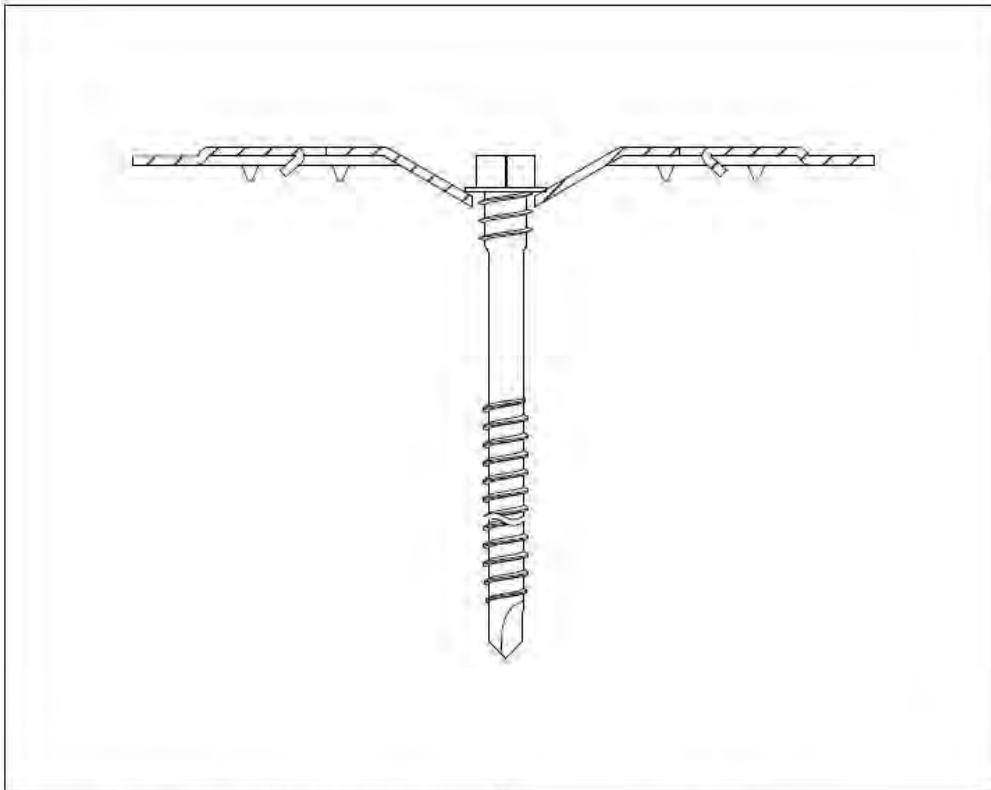

Eurofast
DVP-DFB8240D

DVP-DFB-8240D

EDS-BZTHD/BGTHD 4,8 x L

Eurofast EDS-BZTHD/BGTHD
4,8 x L