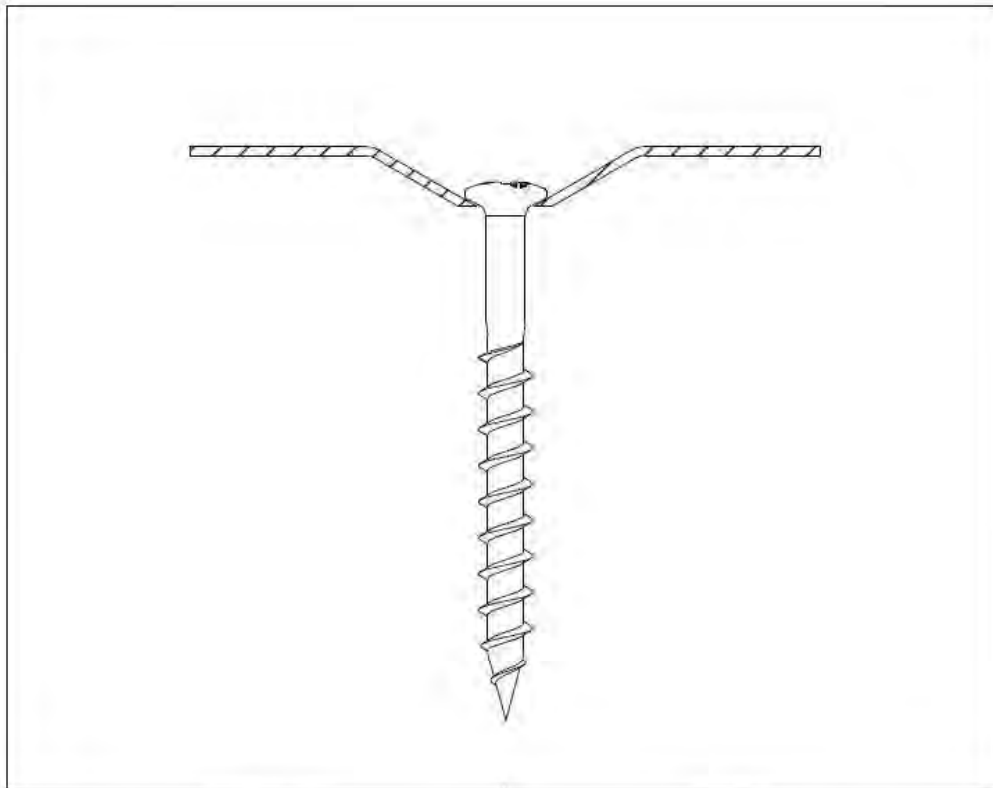

Eurofast
DVP-EF-7010D

DVP-EF-7010D

GBS 6,0 x L

Eurofast GBS
6,0 x L