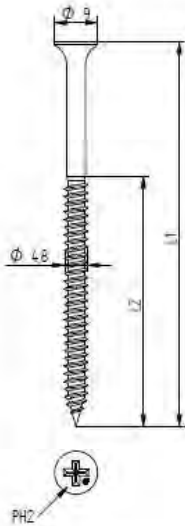

Combination:
Eurofast DVP-EF-7005N
Eurofast EDS-S 4,8 x L

Van Roij Fasteners Europe b.v.
Jan Tooropstraat 16
NL-5753 DK Deurne
copyright © 12.2015