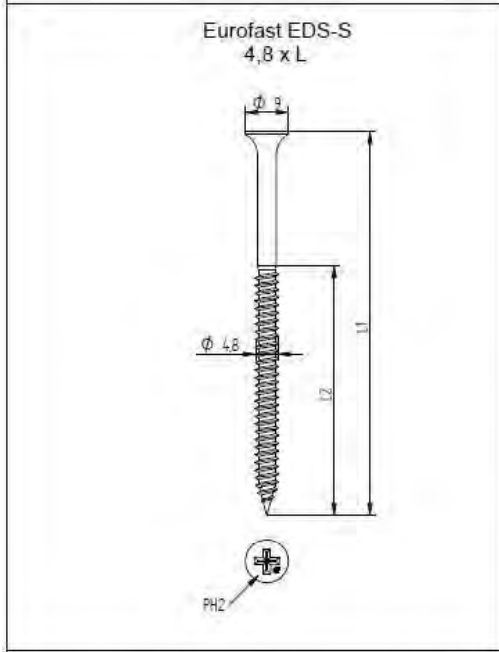

DVP-DF-8240D	EDS-S 4,8 x L

Combination:
Eurofast DVP-DF-8240D
Eurofast EDS-S 4,8 x L

Van Roij Fasteners Europe b.v.
Jan Tooropstraat 16
NL-5753 DK Deume
copyright © 12.2015