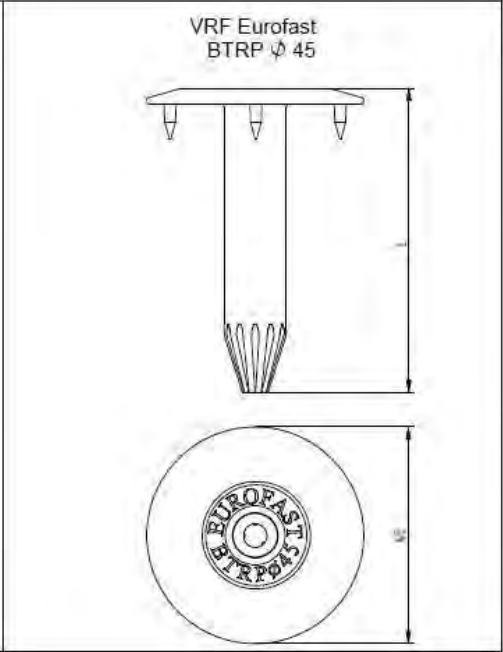

BTRP-45 x L	EAS 6,3 x L

Van Røij Fasteners Europe b.v.

Combination:
Eurofast BTRP $\phi 45$ x L
Eurofast EAS 6,3 x L