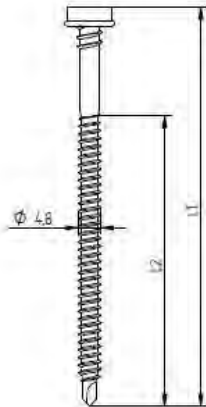

DVP-EF-5010D

EDS-BZT/BGT 4,8 x L

Combination:
Eurofast DVP-EF-5010D
Eurofast EDS-BZT/BGT 4,8 x L

Van Roij Fasteners Europe b.v.
Jan Tooropstraat 16
NL-5753 DK Deurne
copyright © 12.2015