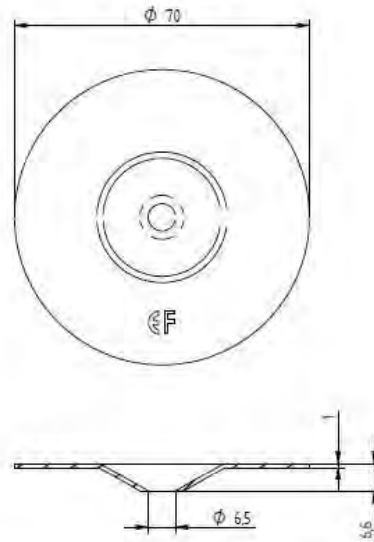

DVP-EF-7010D

EFR 6,3 x L

Eurofast EFR  
6,3 x L

Eurofast  
DVP-EF-7010D

Combination:  
Eurofast DVP-EF-7010D  
Eurofast EFR 6,3 x L

Van Roij Fasteners Europe b.v.  
Jan Tooropstraat 16  
NL-5753 DK Deurne  
copyright © 12.2015