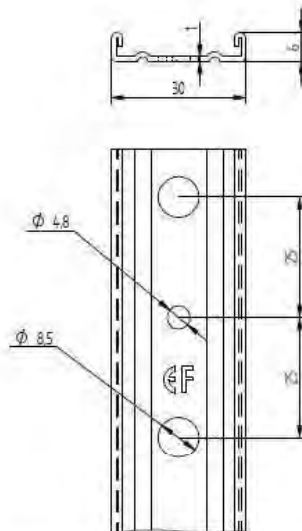

Van Roij Fasteners Europe b.v.  
Jan Tooropstraat 16  
NL-5753 DK Deurne  
copyright © 12.2015

EDF-BAR-F 30 x 2250

EDS-H 5,0 x L

Eurofast EDS-H  
5,0 x L

Eurofast  
EDF-BAR-F

Combination:  
Eurofast EDF-BAR-F 30 x 2250  
Eurofast EDS-H 5,0 x L