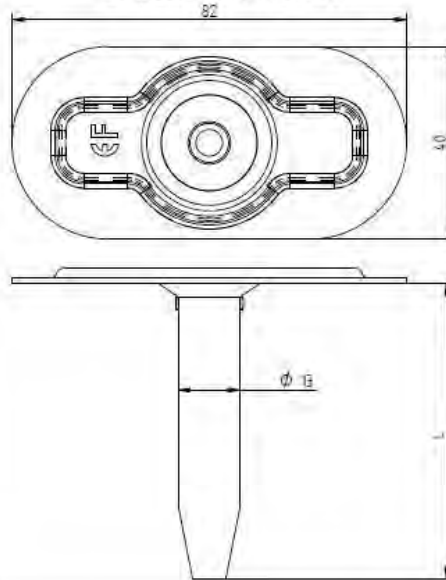

KMT-15 + DVP-KMT-8240D

GBS 6,0 x L

Eurofast GBS  
6,0 x L

Eurofast KMT-15  
Eurofast DVPKMT-8240D

Combination:  
Eurofast KMT-15 + DVPKMT-8240D  
Eurofast GBS 6,0 x L

Van Roij Fasteners Europe b.v.  
Jan Tooropstraat 16  
NL-5753 DK Deurne  
copyright © 12.2015