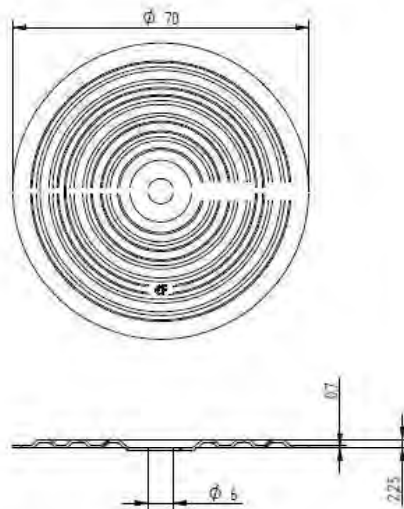

DVP-EF-7007N

EDS-B-4,8 x L

Eurofast EDS-B  
4,8 x L

Eurofast  
DVP-EF-7007N

Combination:  
Eurofast DVP-EF-7007N  
Eurofast EDS-B-4,8 x L

Van Roij Fasteners Europe b.v.  
Jan Tooropstraat 16  
NL-5753 DK Deurne  
copyright © 12.2015