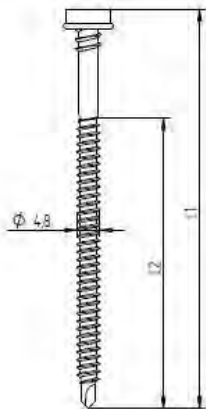

DVP-EF-7010DFR

EDS-BZT/BGT 4,8 x L

SW8

Combination:
Eurofast DVP-EF-7010DFR
Eurofast EDS-BZT/BGT 4,8 x L

Van Roij Fasteners Europe b.v.
Jan Tooropstraat 16
NL-5753 DK Deurne
copyright © 12.2015