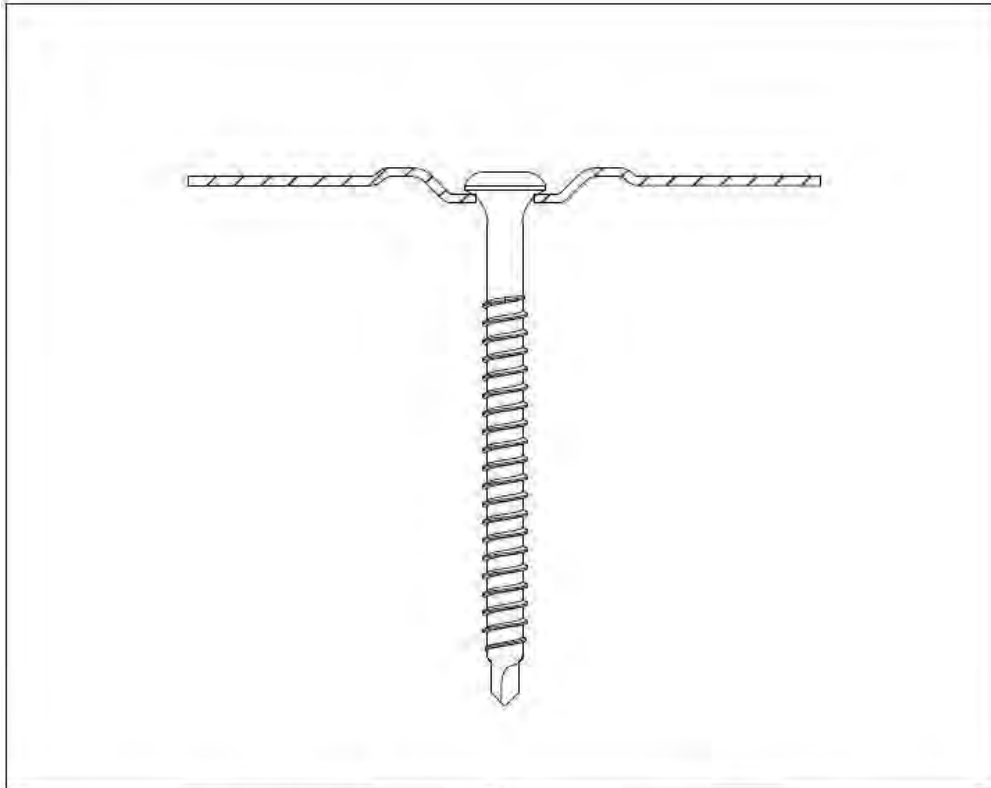

DVP-EF-7010N

EDS-SRB 4,8 x L

Eurofast EDS-SRB  
4,8 x L

Eurofast  
DVP-EF-7010N

Combination:  
Eurofast DVP-EF-7010N  
Eurofast EDS-SRB 4,8 x L

Van Roij Fasteners Europe b.v.  
Jan Tooropstraat 16  
NL-5753 DK Deurne  
copyright © 12.2015