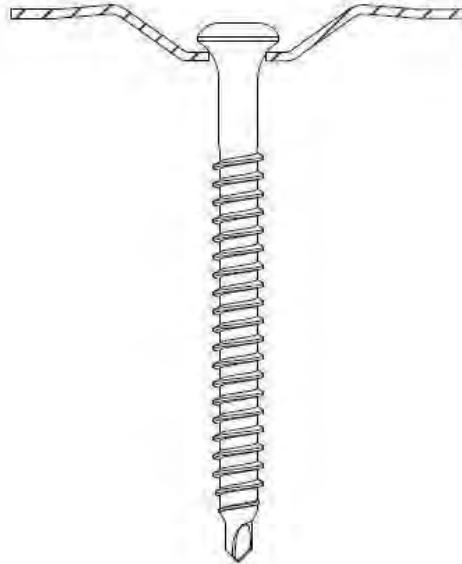

Eurofast  
DVP-EF-5010DFR

Combination:  
Eurofast DVP-EF-5010DFR  
Eurofast EDS-B 5,5 x L

Van Roij Fasteners Europe b.v.  
Jan Tooropstraat 16  
NL-5753 DK Deurne  
copyright © 12.2015

DVP-EF-5010D

EDS-B-5,5 x L