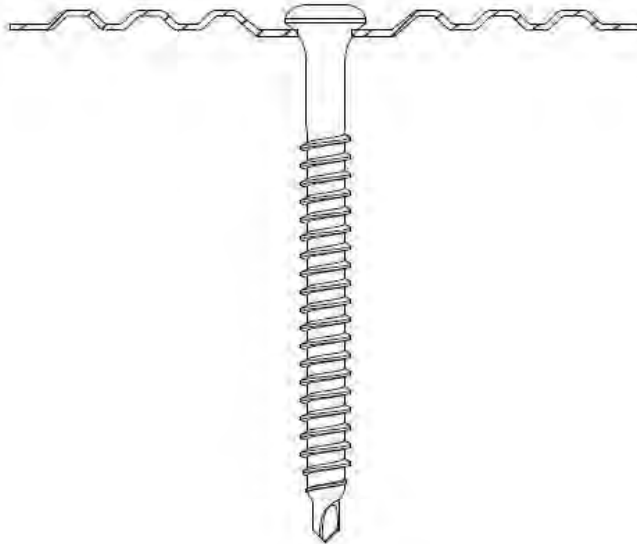

DVP-EF-7007N

EDS-B-5,5 x L