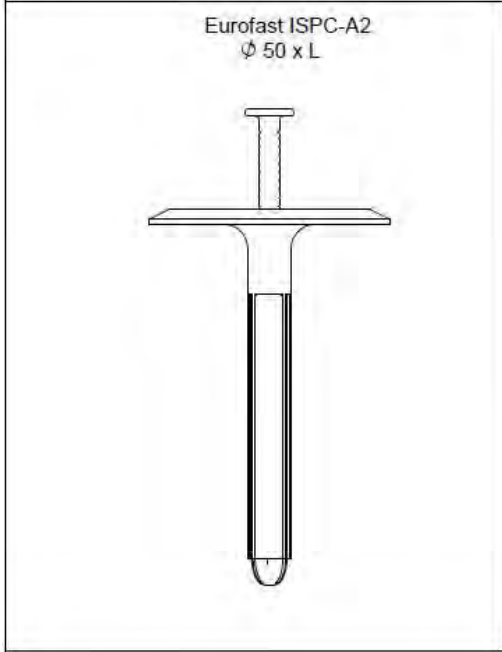

DVP-ISPC-70N	ISPC-A2 Ø50 x L
--------------	-----------------

Combination:  
Eurofast DVP-ISPC-70N  
Eurofast ISPC-A2 Ø 50 x L

Van Roij Fasteners Europe b.v.  
Jan Tooropstraat 16  
NL-5753 DK Deurne  
copyright © 12.2015