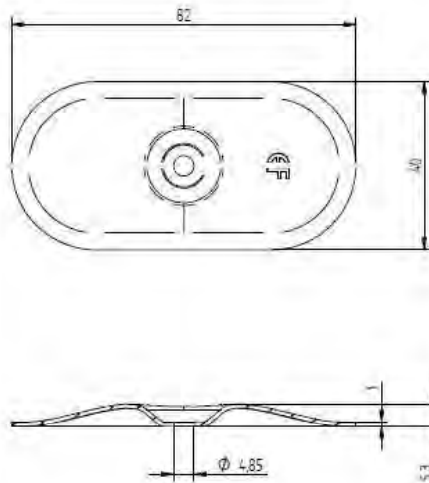

DVP-EF-8240XH

EDS-SRB 4,8 x L

Eurofast EDS-SRB  
4,8 x L

Eurofast  
DVP-EF-8240XH

Combination:  
Eurofast DVP-EF-8240XH  
Eurofast EDS-SRB 4,8 x L

Van Roij Fasteners Europe b.v.  
Jan Tooropstraat 16  
NL-5753 DK Deurne  
copyright © 12.2015