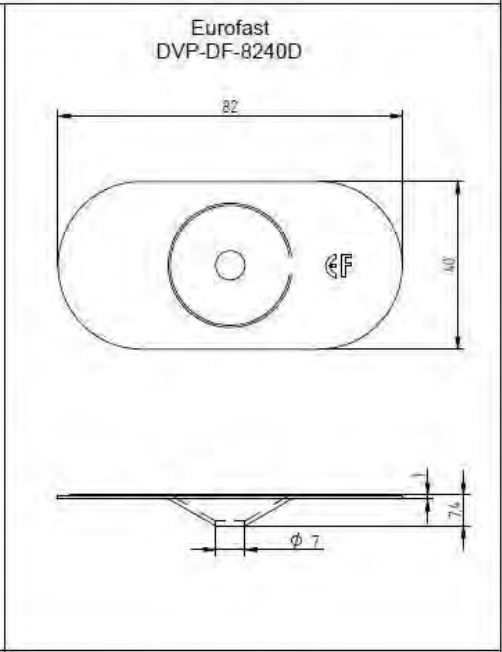

DVP-DF-8240D	EDS-S 4,8 x L

Combination:
Eurofast DVP-DF-8240D
Eurofast EDS-S 4,8 x L

Van Roij Fasteners Europe b.v.
Jan Tooropstraat 16
NL-5753 DK Deume
copyright © 12.2015