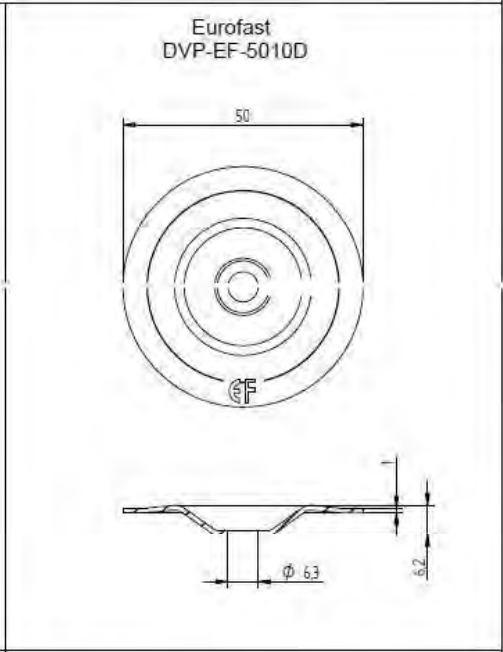

DVP-EF-5010D	GBS 6,0 x L

Combination:
Eurofast DVP-EF-5010D
Eurofast GBS 6,0 x L

Van Roij Fasteners Europe b.v.
Jan Tooropstraat 16
NL-5753 DK Deurne
copyright © 12.2015