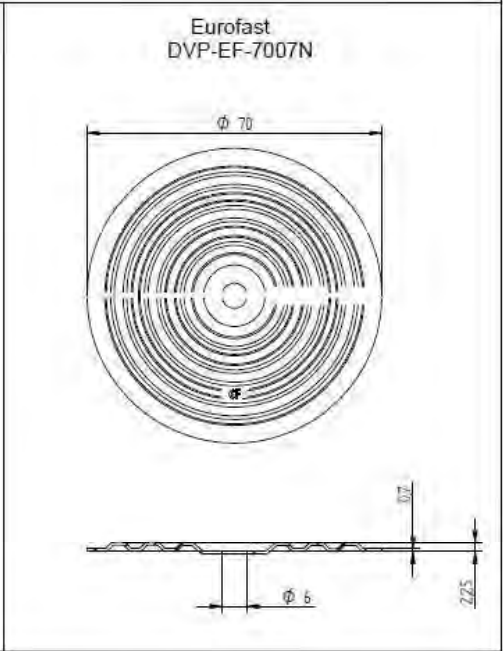

DVP-EF-7010DFR

GBSA2 6,0 x L

VRF Eurofast GBS A2  
6,0 x L

VRF Eurofast  
DVP-EF-7010DFR

Van Roij Fasteners Europe b.v.

Combination:  
Eurofast DVP-EF-7010DFR  
Eurofast GBS A2 6,0 x L

DVP-EF-7007N	GBSA2 6,0 x L
--------------	---------------