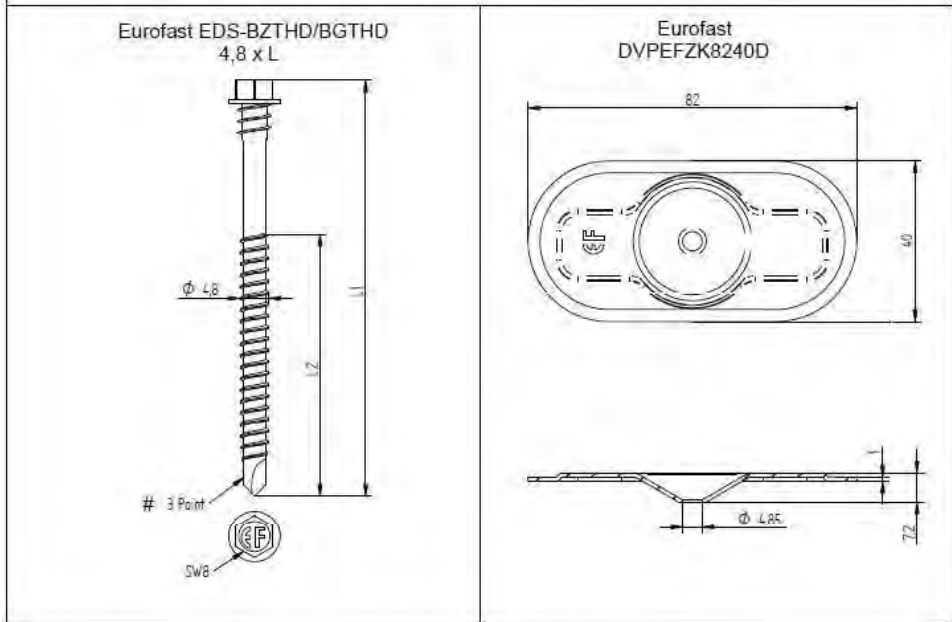

Range EDS-BZTHD/BGTHD 4,8 x L

DVP-EFZK-8240D	EDS-BZTHD/BGTHD 4,8 x L

Combination: Eurofast DVPEFZK8240D Eurofast EDS-BZTHD/BGTHD 4,8 x L	Van Roij Fasteners Europe b.v. Jan Tooropstraat 16 NL-5753 DK Deurne copyright © 12.2015