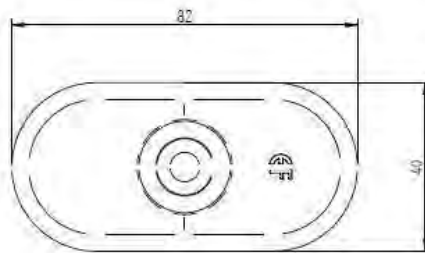

DVP-DF-8240XH

EDS-B-5,5 x L

Eurofast EDS-B  
5,5 x L

TX25

Eurofast  
DVP-DF8240XH

Combination:  
Eurofast DVP-DF8240XH  
Eurofast EDS-B 5,5 x L

Van Rijn Fasteners Europe b.v.  
Jan Tooropstraat 16  
NL-5753 DK Deurne  
copyright © 12.2015