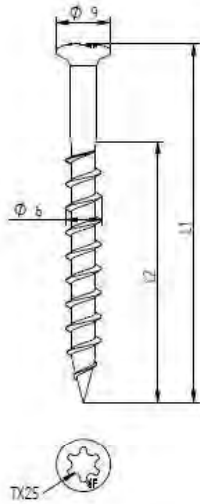

Eurofast GBS
6,0 x L