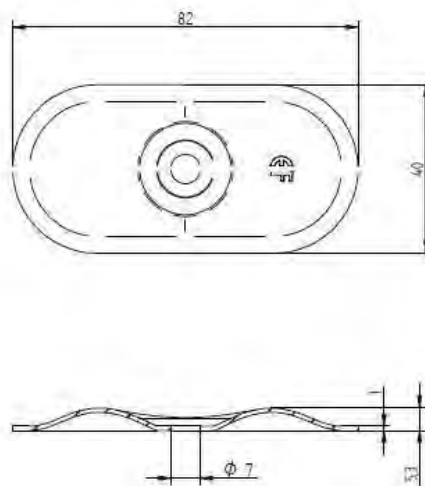

Van Roij Fasteners Europe b.v.  
Jan Tooropstraat 16  
NL-5753 DK Deurne  
copyright © 12.2015

DVP-DF-8240XH

EFR 6,3 x L

Eurofast EFR  
6,3 x L

Eurofast  
DVP-DF8240XH

Combination:  
Eurofast DVP-DF8240XH  
Eurofast EFR 6,3 x L