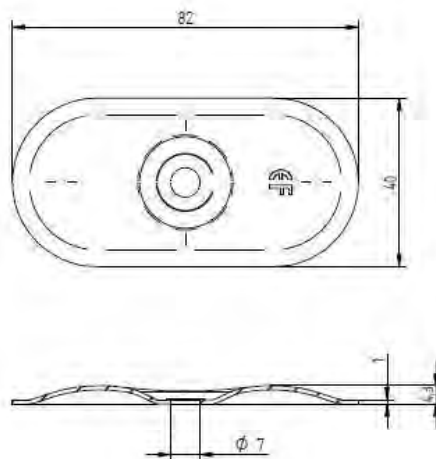

Van Roij Fasteners Europe b.v.  
Jan Tooropstraat 16  
NL-5753 DK Deurne  
copyright © 12.2015

DVP-DF-8240H

EFR 6,3 x L

Eurofast EFR  
6,3 x L

Eurofast  
DVP-DF-8240H

Combination:  
Eurofast DVP-DF-8240H  
Eurofast EFR 6,3 x L