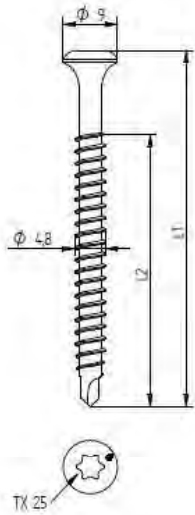

DVP-DF-8240D

EDS-B-4,8 x L

Combination:
Eurofast DVP-DF-8240D
Eurofast EDS-B-4,8 x L

Van Roij Fasteners Europe b.v.
Jan Tooropstraat 16
NL-5753 DK Deurne
copyright © 12.2015