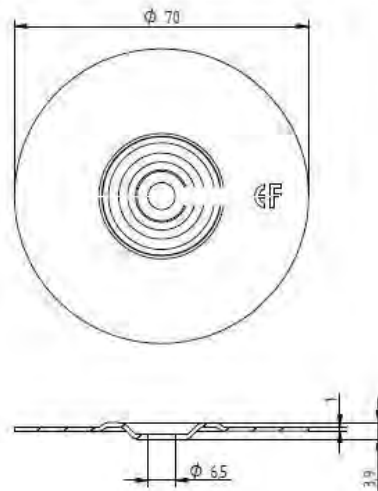

Van Roij Fasteners Europe b.v.  
Jan Tooropstraat 16  
NL-5753 DK Deurne  
copyright © 12.2015

DVP-EF-7010N

EDS-H 5,0 x L

Eurofast EDS-H  
5,0 x L

Eurofast  
DVP-EF-7010N

Combination:  
Eurofast DVP-EF-7010N  
Eurofast EDS-H 5,0 x L