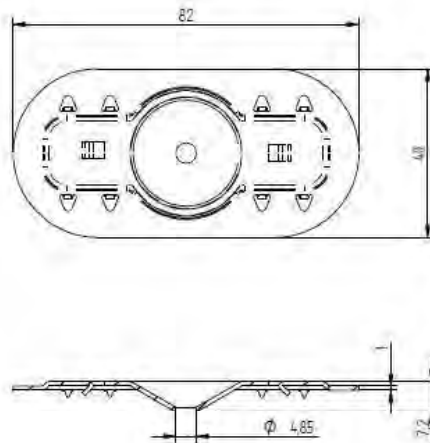

DVP-EFB8240D

EDS-B-5,5 x L

Combination:
Eurofast DVP-EFB8240D
Eurofast EDS-B 5,5 x L

Van Roij Fasteners Europe b.v.
Jan Tooropstraat 16
NL-5753 DK Deurne
copyright © 12.2015