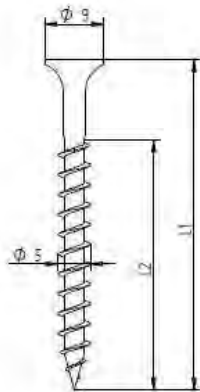

DVPEFZK-8240D

EDS-H 5,0 x L

Combination:
Eurofast DVPEFZK8240D
Eurofast EDS-H 5,0 x L

Van Roij Fasteners Europe b.v.
Jan Tooropstraat 16
NL-5753 DK Deurne
copyright © 12.2015