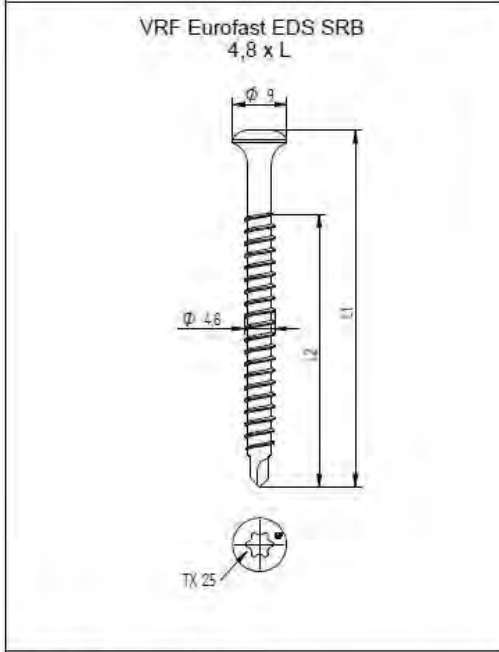

BIO-45-L	EDS-SRB 4,8 x L
----------	-----------------

Van Roij Fasteners Europe b.v.  
Combination:  
Eurofast BIO Ø 45 x L  
Eurofast EDS SRB 4,8 x L

BTRP-45 x L	EDS-SRB 4,8 x L
-------------	-----------------