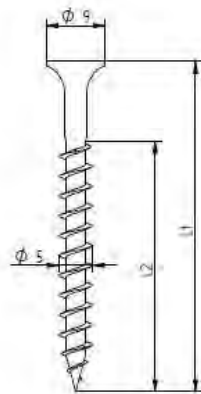

Van Roij Fasteners Europe b.v.  
Jan Tooropstraat 16  
NL-5753 DK Deurne  
copyright © 12.2015

DVP-EF-8240XH

EDS-H 5,0 x L

Eurofast EDS-H  
5,0 x L

Eurofast  
DVP-EF-8240XH

Combination:  
Eurofast DVP-EF-8240XH  
Eurofast EDS-H 5,0 x L