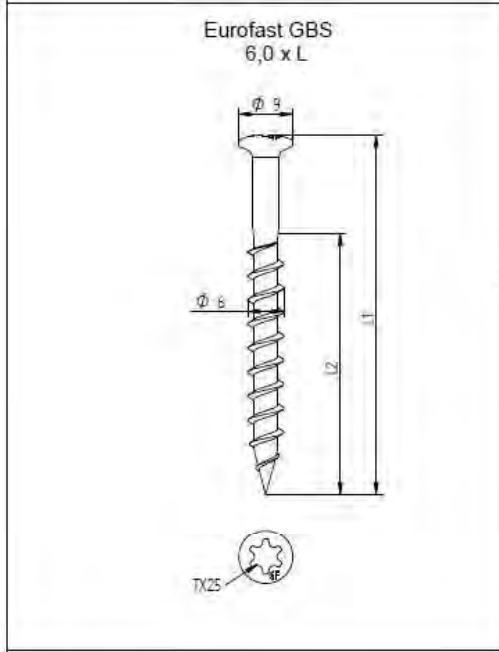

DVP-EF-5010D	GBS 6,0 x L

Combination:
Eurofast DVP-EF-5010D
Eurofast GBS 6,0 x L

Van Roij Fasteners Europe b.v.
Jan Tooropstraat 16
NL-5753 DK Deurne
copyright © 12.2015