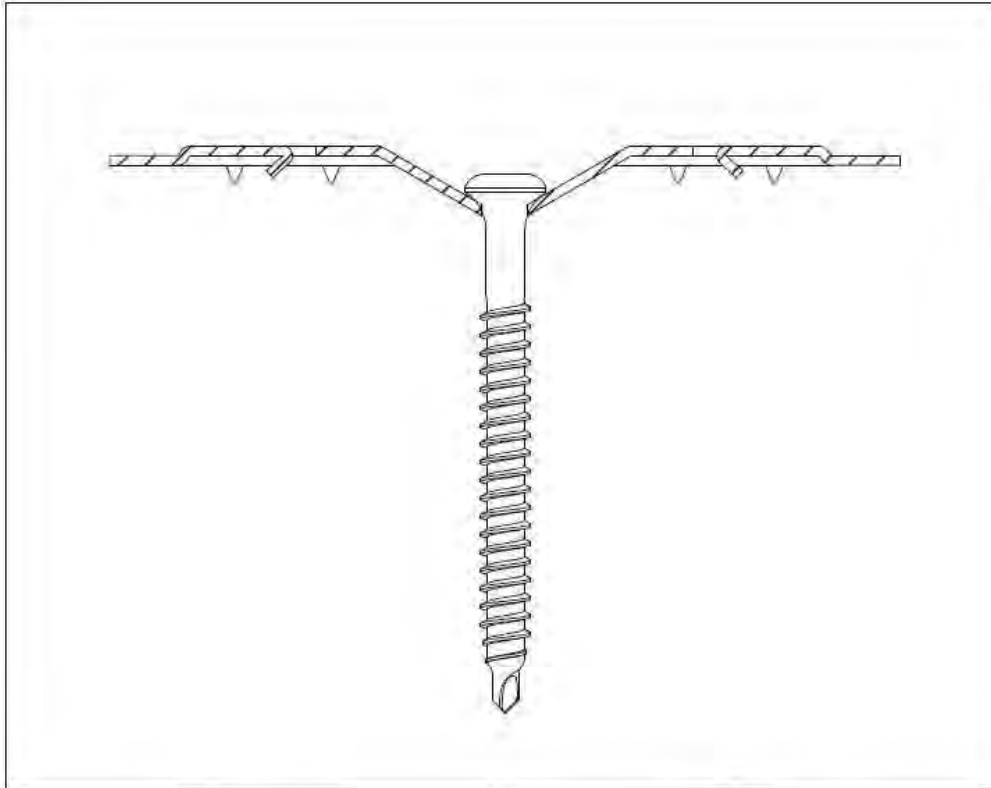

DVPEFZK8240D

EDS-B-5,5 x L

Combination:  
Eurofast DVPEFZK8240D  
Eurofast EDS-B 5,5 x L

Van Rijn Fasteners Europe b.v.  
Jan Tooropstraat 16  
NL-5753 DK Deurne  
copyright © 12.2015

DVP-EFB8240D

EDS-B-5,5 x L