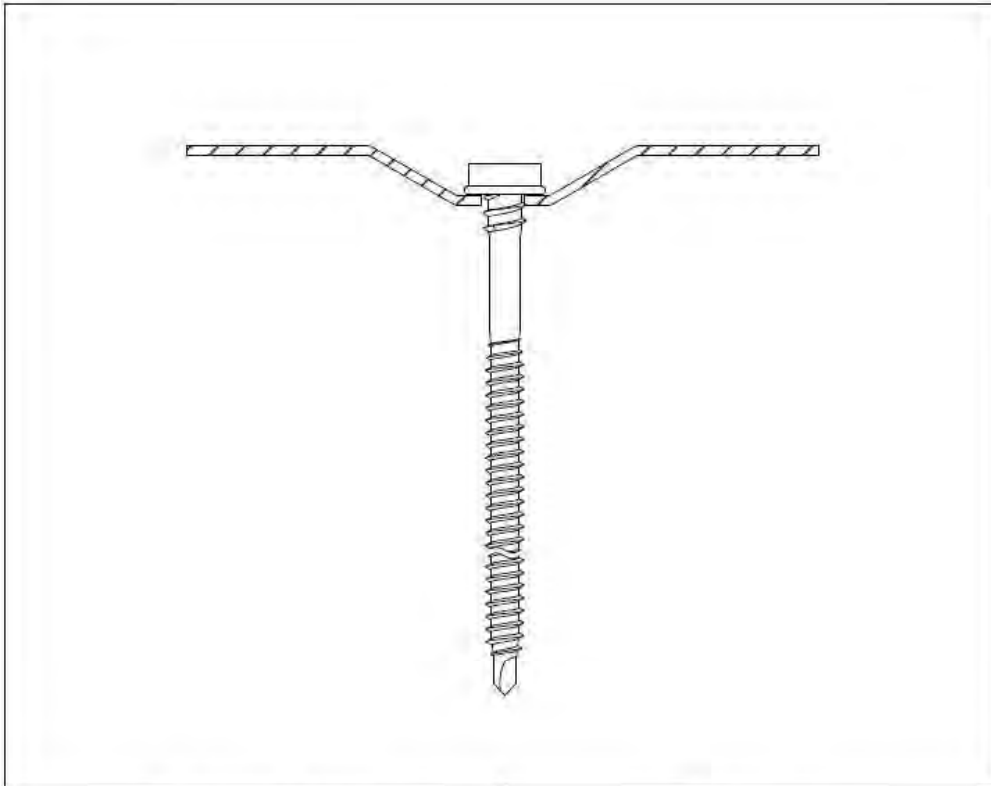

DVP-EF-7010DFR

EDS-BZT/BGT 4,8 x L

Eurofast EDS-BZT/BGT
4,8 x L