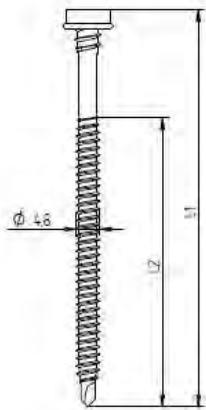

EDF-BAR-F 30 x 2250

EDS-BZTR 4,8 x L

Combination:
Eurofast EDF-BAR-F 30 x 2250
Eurofast EDS-BZTR 4,8 x L

Van Roij Fasteners Europe b.v.
Jan Tooropstraat 16
NL-5753 DK Deurne
copyright © 12.2015