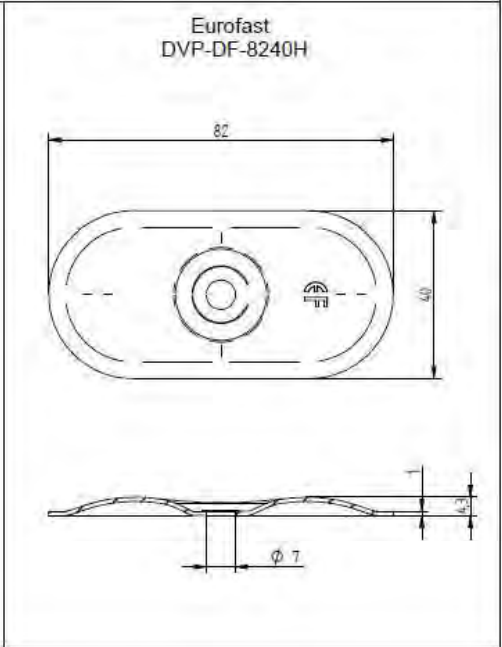

DVP-DF-8240H	EDS-S 4,8 x L

Combination:
Eurofast DVP-DF-8240H
Eurofast EDS-S 4,8 x L

Van Roij Fasteners Europe b.v.
Jan Tooropstraat 16
NL-5753 DK Deurne
copyright © 12.2015