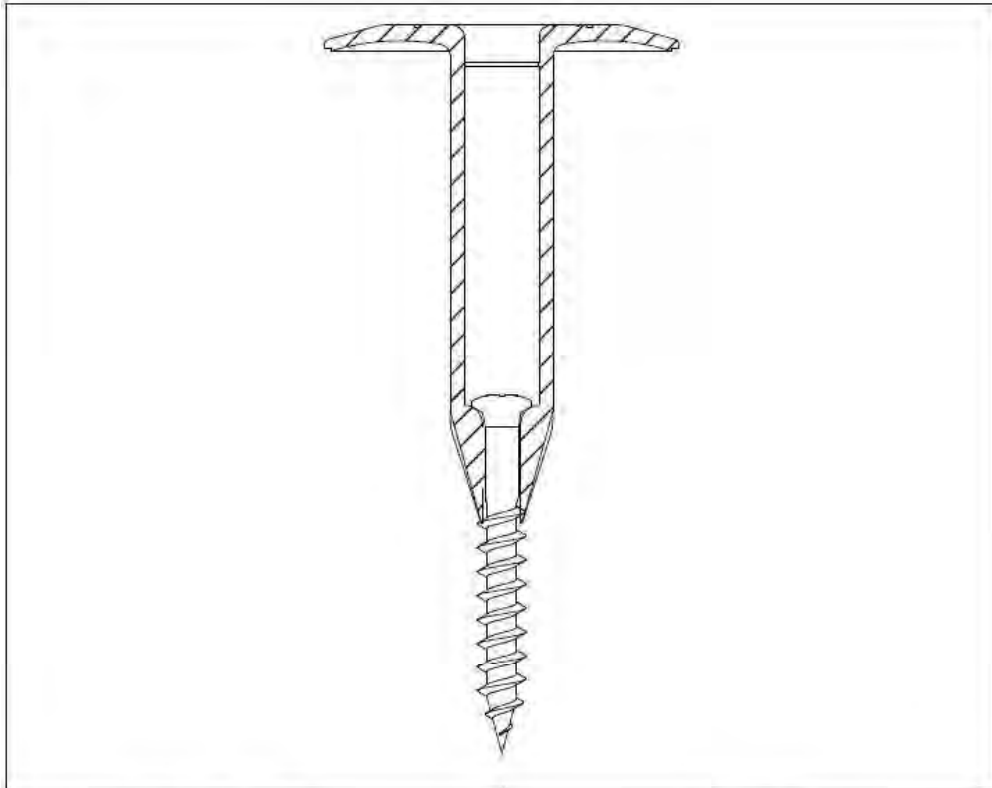

TLK Ø75

GBS 8,0 x L

VRF Eurofast GBS  
8,0 x L

VRF Eurofast  
TLK Ø 75

Van Roij Fasteners Europe b.v.

Combination:  
Eurofast TLK Ø 75 x L  
Eurofast GBS 8,0 x L

TLK- 45 x L	GBS 8,0 x L
-------------	-------------