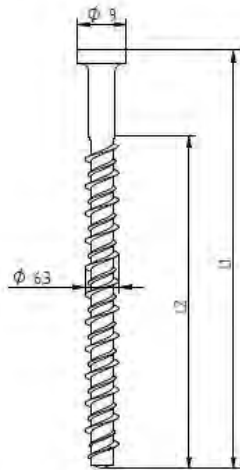

DVP-EF-7007H	EFR 6,3 x L

Van Roij Fasteners Europe b.v.

Combination:
Eurofast DVP EF 7007 H
Eurofast EFR 6,3 x L