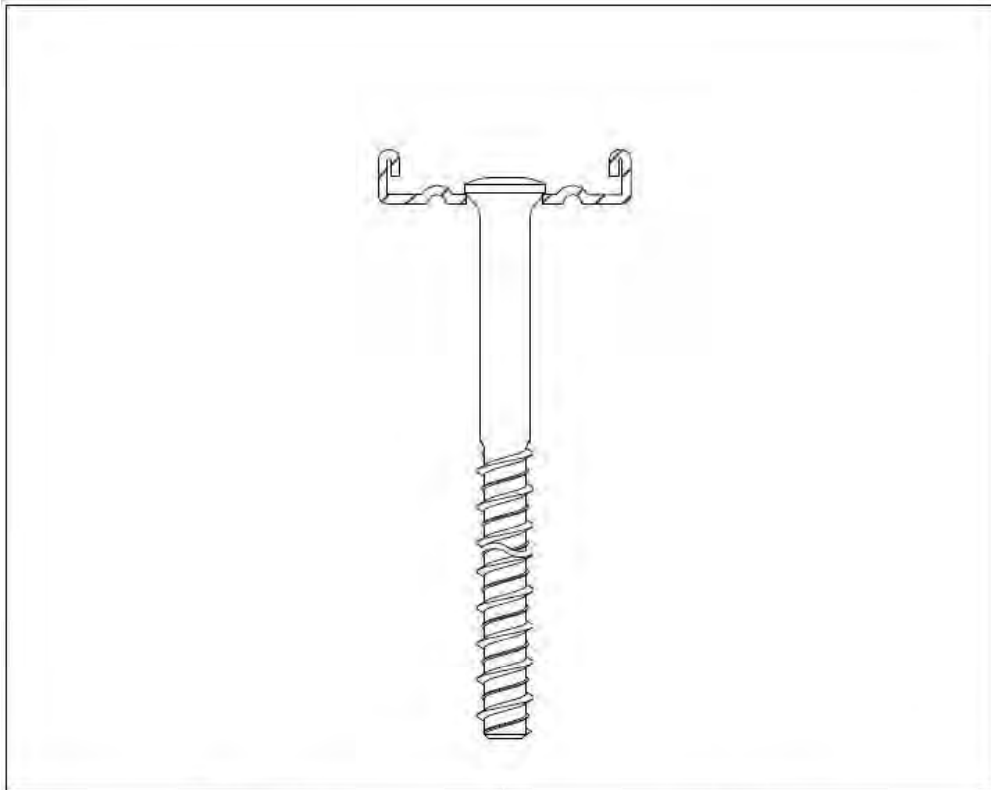

Eurofast EFR  
6,3 x L

Eurofast KMT-15  
Eurofast DVPKMT-8240D

Combination:  
Eurofast KMT-15 + DVPKMT-8240D  
Eurofast EFR 6,3 x L

Van Roij Fasteners Europe b.v.  
Jan Tooropstraat 16  
NL-5753 DK Deurne  
copyright © 12.2015