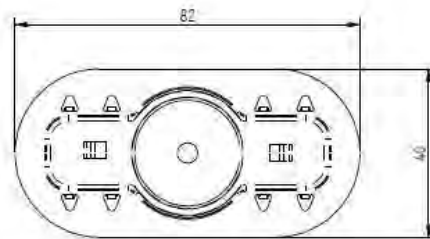

DVP-EFB-8240D

EDS-H 5,0 x L

Combination:
Eurofast DVP-EFB8240D
Eurofast EDS-H 5,0 x L

Van Roij Fasteners Europe b.v.
Jan Tooropstraat 16
NL-5753 DK Deurne
copyright © 12.2015