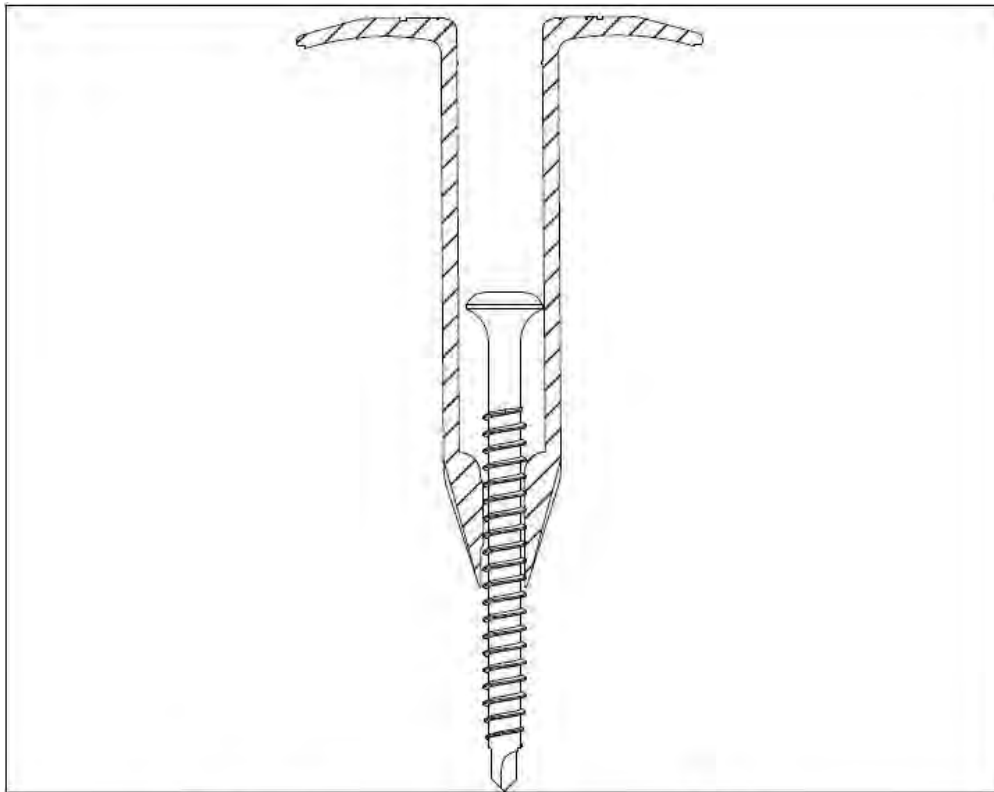

TRP-45 x L	EDS-B-4,8 x L

Combination:
Eurofast TRP-45 x L
Eurofast EDS-B-4,8 x L

Van Roij Fasteners Europe b.v.
Jan Tooropstraat 16
NL-5753 DK Deurne
copyright © 12.2015