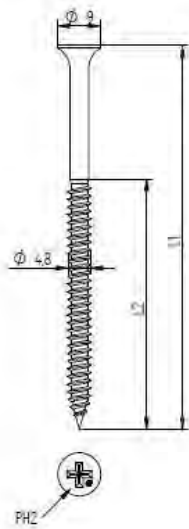

DVP-EF-5010N

EDS-S 4,8 x L

Combination:
Eurofast DVP-EF-5010N
Eurofast EDS-S 4,8 x L

Van Røij Fasteners Europe b.v.
Jan Tooropstraat 16
NL-5753 DK Deurne
copyright © 12.2015