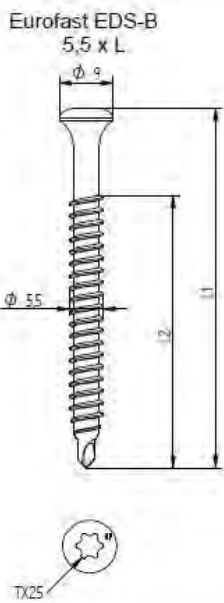

DVP-EF-7007D

EDS-B-5,5 x L

Combination:
Eurofast DVP-EF-7007D
Eurofast EDS-B 5,5 x L

Van Roij Fasteners Europe b.v.
Jan Tooropstraat 16
NL-5753 DK Deurne
copyright © 12.2015