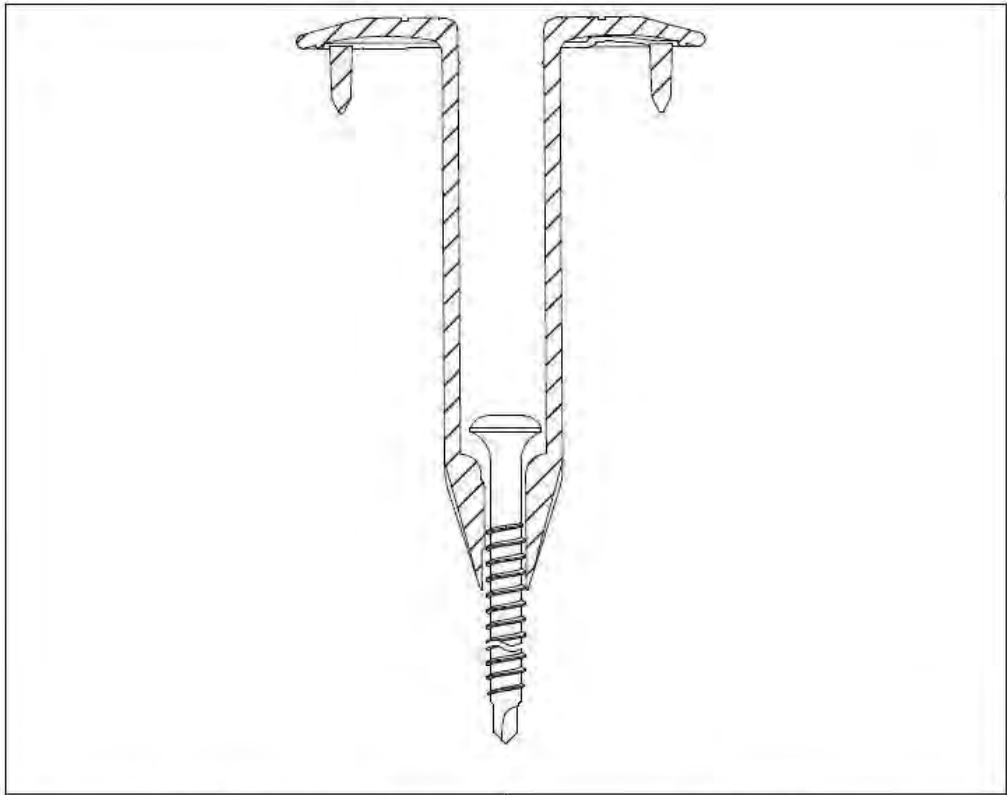

BIO-45-L	EDS-SRB 4,8 x L
----------	-----------------

Van Roij Fasteners Europe b.v.  
Combination:  
Eurofast BIO Ø 45 x L  
Eurofast EDS SRB 4,8 x L

BTRP-45 x L	EDS-SRB 4,8 x L
-------------	-----------------