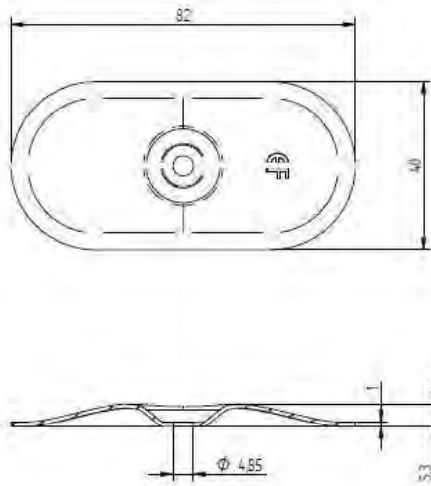

DVP-EF-8240XH

EDS-BZT/BGT 4,8 x L

Eurofast EDS-BZT/BGT  
4,8 x L

Eurofast  
DVP-EF-8240XH

Combination:  
Eurofast DVP-EF-8240XH  
Eurofast EDS-BZT/BGT 4,8 x L

Van Rijn Fasteners Europe b.v.  
Jan Tooropstraat 16  
NL-5753 DK Deurne  
copyright © 12.2015