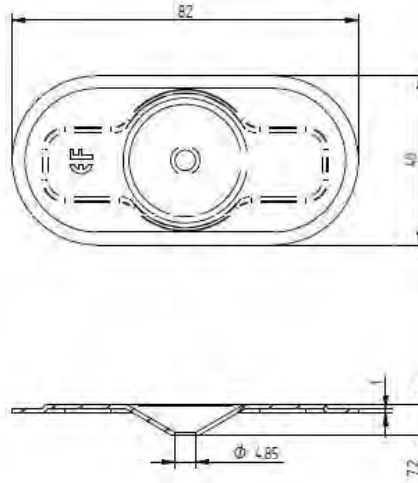

DVPEFZK8240D

EDS-B-4,8 x L

Eurofast EDS-B  
4,8 x L

Eurofast  
DVPEFZK8240D

Combination:  
Eurofast DVPEFZK8240D  
Eurofast EDS-B-4,8 x L

Van Røij Fasteners Europe b.v.  
Jan Tooropstraat 16  
NL-5753 DK Deurne  
copyright © 12.2015