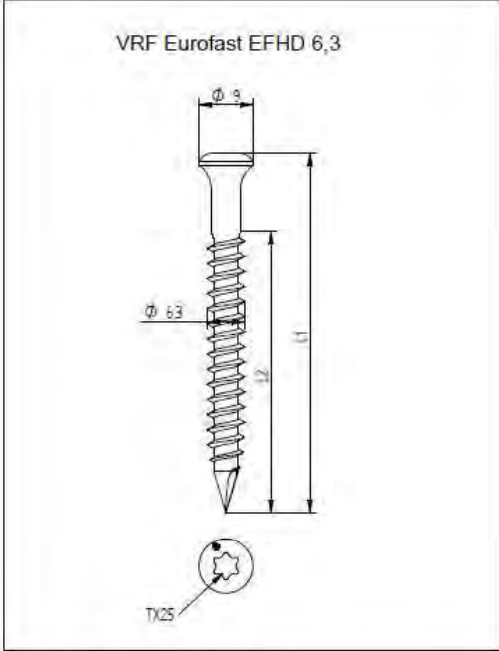

BTRP-45 x L	EFHD 6,3 x L

Van Roij Fasteners Europe b.v.
Combination:
Eurofast BTRP φ 45 x L
Eurofast EFHD 6,3 x L