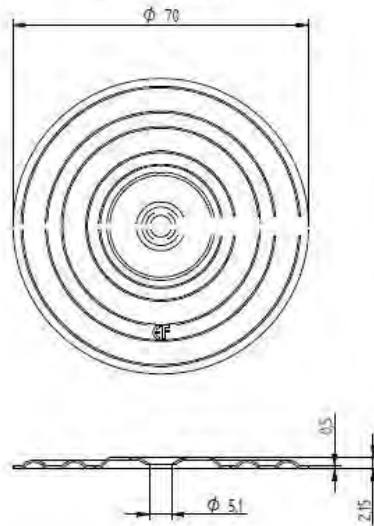

DVP-EF-7005N

EDS-B-4,8 x L

Eurofast EDS-B  
4,8 x L

Eurofast  
DVP-EF-7005N

Combination:  
Eurofast DVP-EF-7005N  
Eurofast EDS-B-4,8 x L

Van Rijn Fasteners Europe b.v.  
Jan Tooropstraat 16  
NL-5753 DK Deurne  
copyright © 12.2015