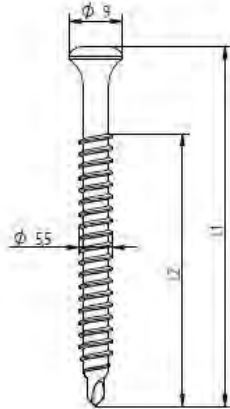

DVP-EFB-51NS

EDS-B-5,5 x L

Combination:
Eurofast DVP-EFB-51NS
Eurofast EDS-B 5,5 x L

Van Roij Fasteners Europe b.v.
Jan Tooropstraat 16
NL-5753 DK Deurne
copyright © 12.2015