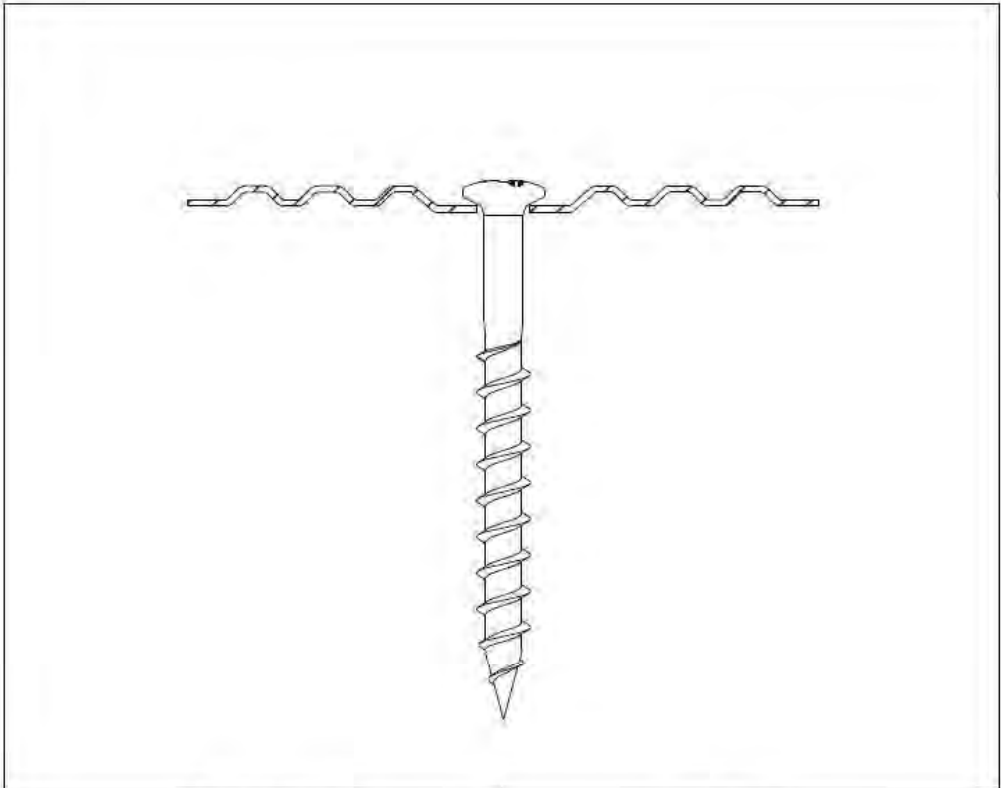

DVP-EF-7010DFR

GBSA2 6,0 x L

VRF Eurofast GBS A2  
6,0 x L

VRF Eurofast  
DVP-EF-7010DFR

Van Roij Fasteners Europe b.v.

Combination:  
Eurofast DVP-EF-7010DFR  
Eurofast GBS A2 6,0 x L

DVP-EF-7007N	GBSA2 6,0 x L
--------------	---------------