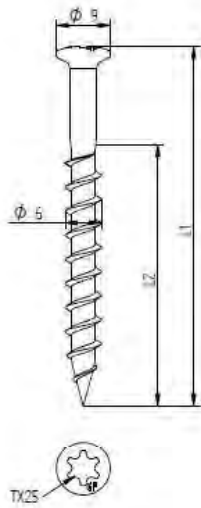

DVP-EF-5010N

GBSA2 6,0 x L

Combination:
Eurofast DVP-EF-5010N
Eurofast GBS-A2 6,0 x L

Van Roij Fasteners Europe b.v.
Jan Tooropstraat 16
NL-5753 DK Deurne
copyright © 12.2015