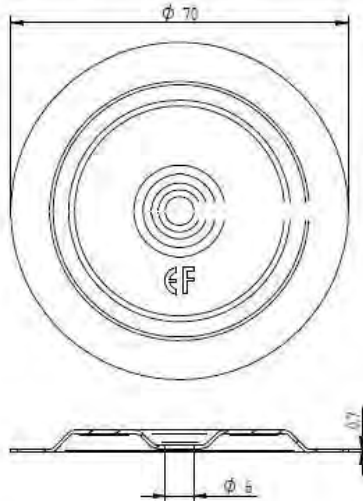

DVP-EF-7007H	EFR 6,3 x L

Van Roij Fasteners Europe b.v.

Combination:
Eurofast DVP EF 7007 H
Eurofast EFR 6,3 x L