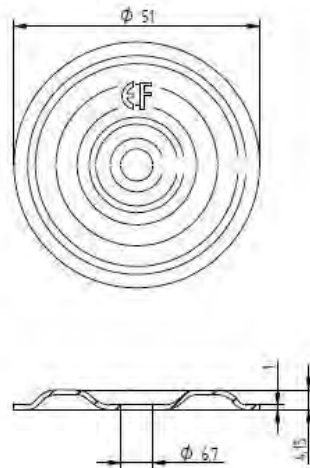

Eurofast
DVP-EF-51N