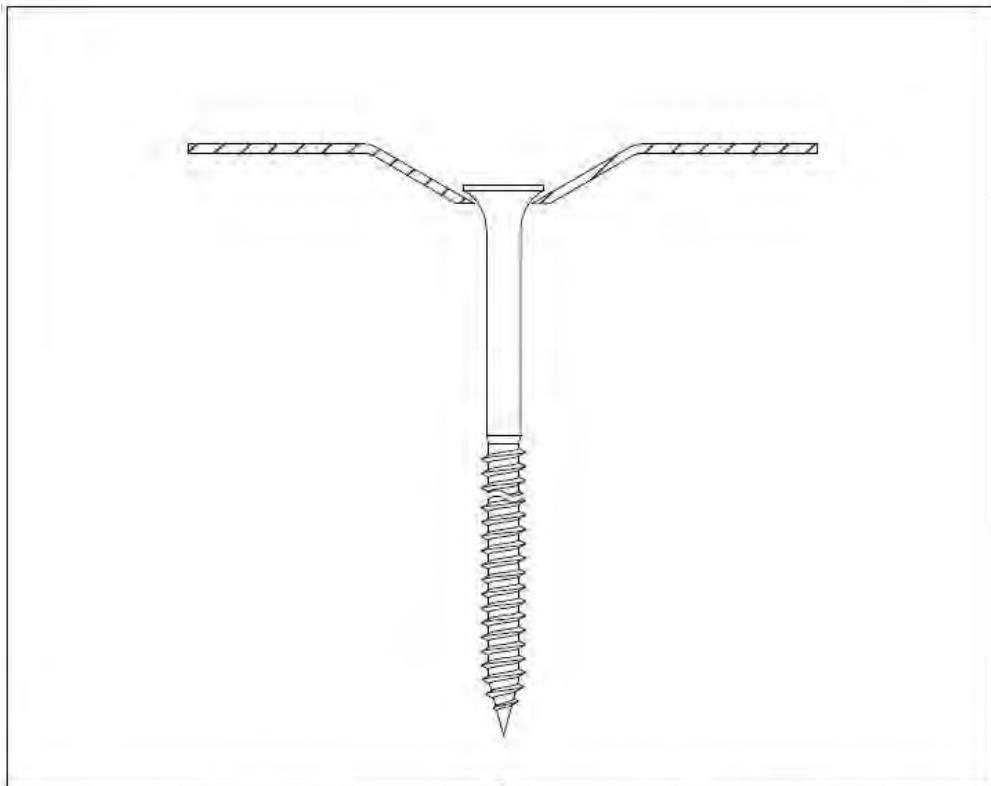

Eurofast EDS-S  
4,8 x L

Eurofast  
DVP-EF-7010DFR

Combination:  
Eurofast DVP-EF-7010DFR  
Eurofast EDS-S 4,8 x L

Van Rijn Fasteners Europe b.v.  
Jan Tooropstraat 16  
NL-5753 DK Deurne  
copyright © 12.2015