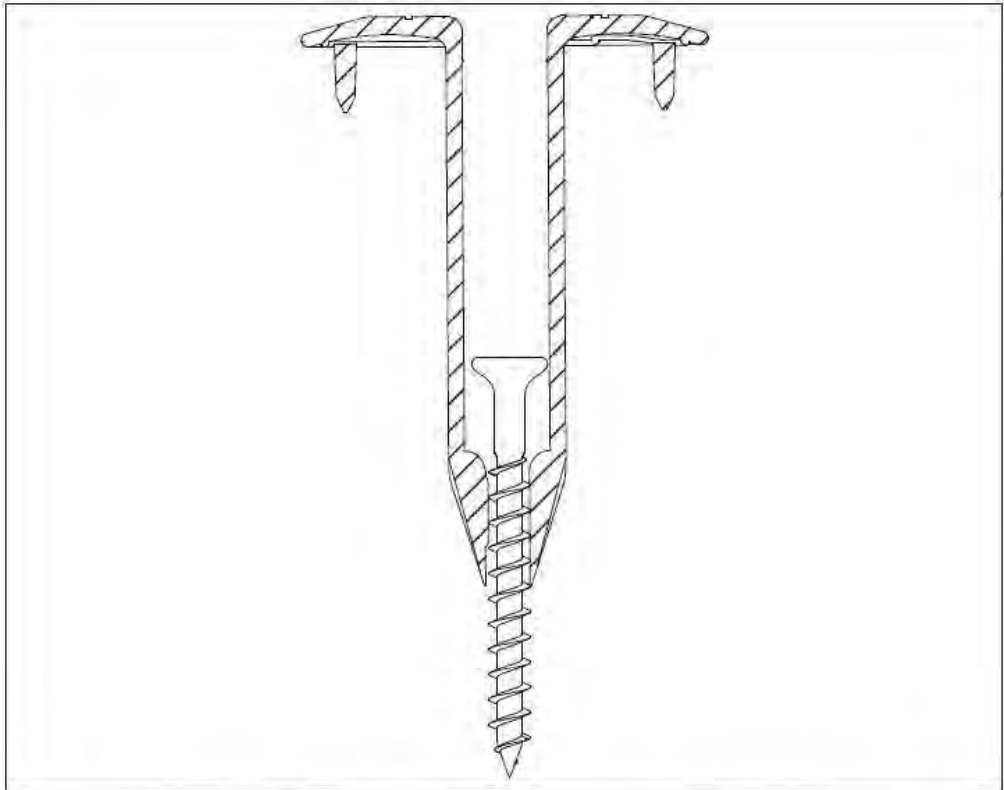

BTRP-45 x L	EDS-H 5,0 x L

Van Ralj Fasteners Europe b.v.
Combination:
Eurofast BTRP ϕ 45 x L
Eurofast EDS H 5,0 x L