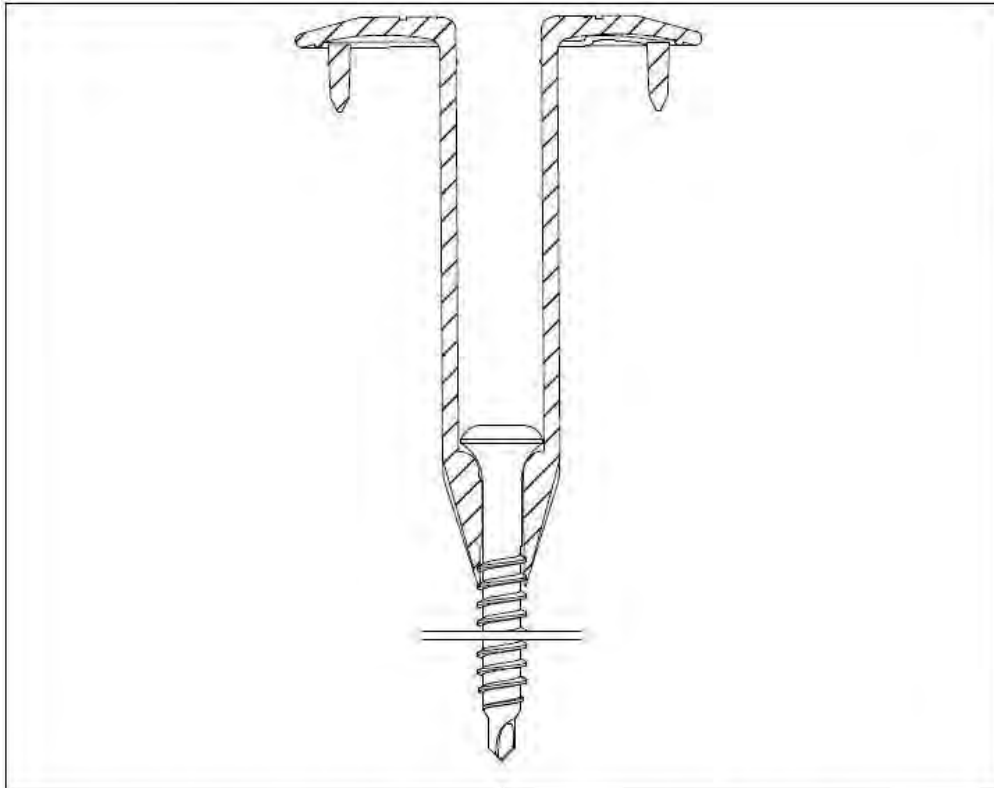

VRF Eurofast
BTRP ϕ 45

BTRP-45 x L

EDS-B 5,5 x L

VRF Eurofast EDS-B 5,5