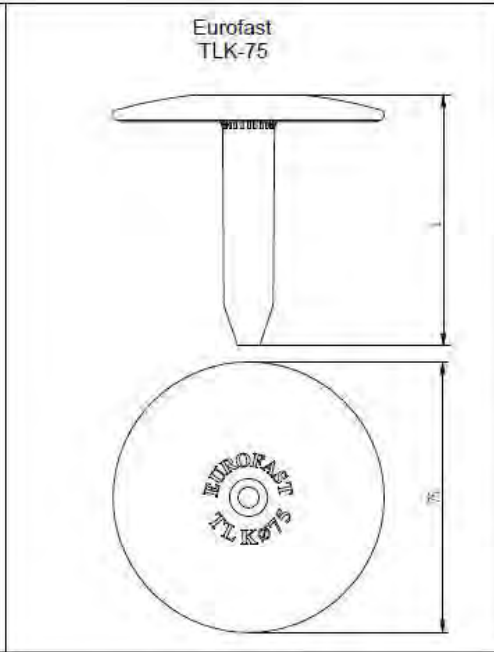

TLK-75	EFR 6,3 x L

Combination:
Eurofast TLK-75
Eurofast EFR 6,3 x L

Van Roij Fasteners Europe b.v.
Jan Tooropstraat 16
NL-5753 DK Deurne
copyright © 12.2015