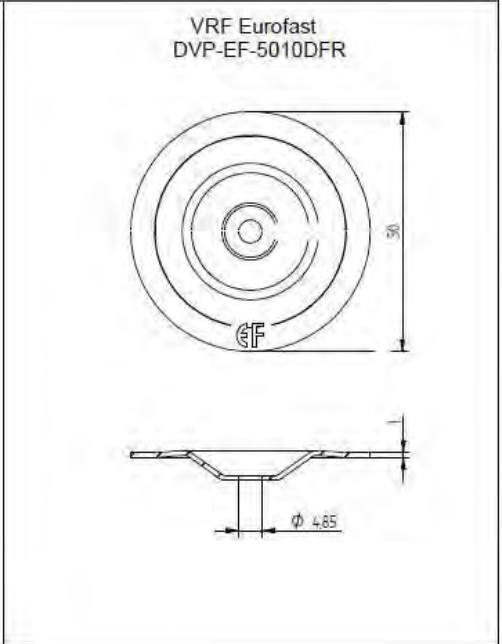

DVP-EF-5010DFR

GBS 6,0 x L

Van Roij Fasteners Europe b.v.

Combination:
Eurofast DVP-EF-5010DFR
Eurofast GBS 6,0 x L