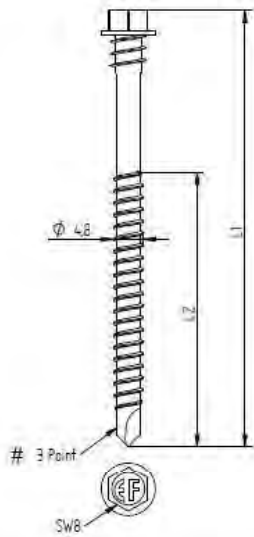

DVP-EF-8040D

EDS-BZTHD/BGTHD 4,8 x L

Combination:
Eurofast DVP-EF-8040D
Eurofast EDS-BZTHD/BGTHD 4,8 x L

Van Roij Fasteners Europe b.v.
Jan Tooropstraat 16
NL-5753 DK Deurne
copyright © 12.2015