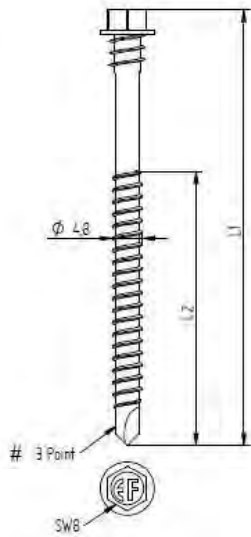

DVP-EF-5010D

EDS-BZTHD/BGTHD 4,8 x L

Combination:
Eurofast DVP-EF-5010D
Eurofast EDS-BZTHD/BGTHD 4,8 x L

Van Roij Fasteners Europe b.v.
Jan Tooropstraat 16
NL-5753 DK Deurne
copyright © 12.2015