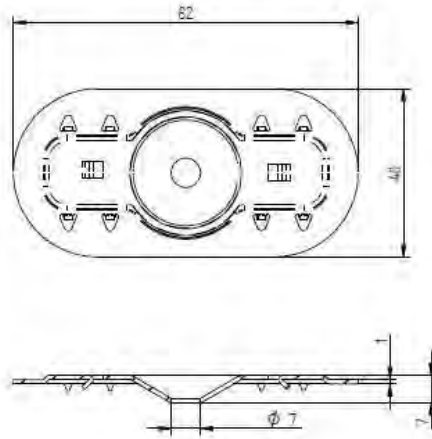

DVP-DFB-8240D

EDS-BZTR/BGTR 4,8 x L

Eurofast EDS-BZTR/BGTR  
4,8 x L

Eurofast  
DVP-DFB8240D

Combination:  
Eurofast DVP-DFB8240D  
Eurofast EDS-BZTR/BGTR 4,8 x L

Van Roij Fasteners Europe b.v.  
Jan Tooropstraat 16  
NL-5753 DK Deurne  
copyright © 12.2015