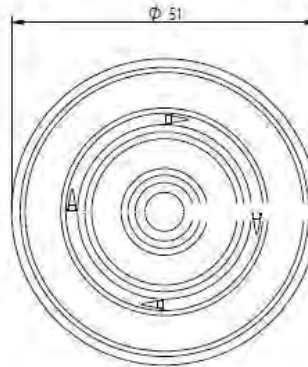

Van Roij Fasteners Europe b.v.  
Jan Tooropstraat 16  
NL-5753 DK Deurne  
copyright © 12.2015

DVP-EFB-51NS

EDS-H 5,0 x L

Eurofast EDS-H  
5,0 x L

Eurofast  
DVP-EFB-51NS

Combination:  
Eurofast DVP-EFB-51NS  
Eurofast EDS-H 5,0 x L