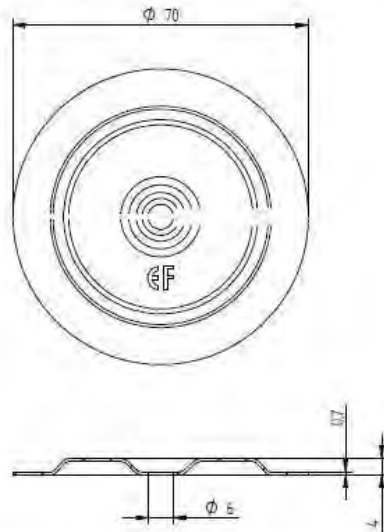

DVP-EF-7007H

EDS-B-4,8 x L

Combination:
Eurofast DVP-EF-7007H
Eurofast EDS-B-4,8 x L

Van Rijn Fasteners Europe b.v.
Jan Tooropstraat 16
NL-5753 DK Deurne
copyright © 12.2015