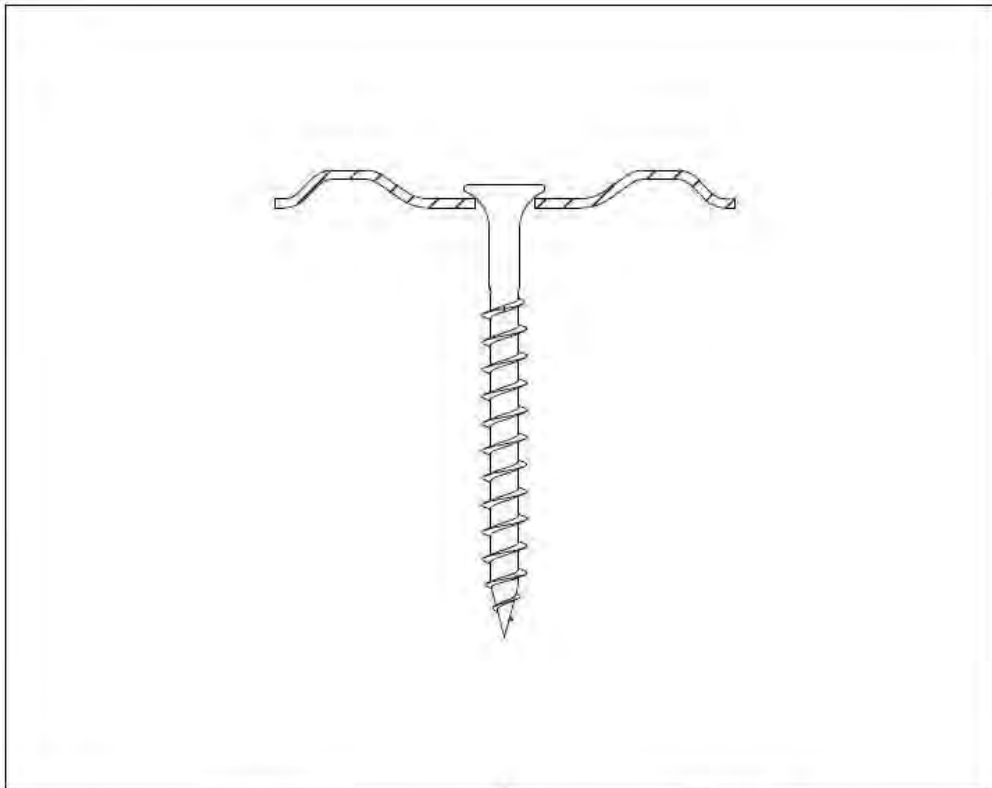

Eurofast
DVP-EF-51N

DVP-EF-51N

EDS-H 5,0 x L

Eurofast EDS-H
5,0 x L