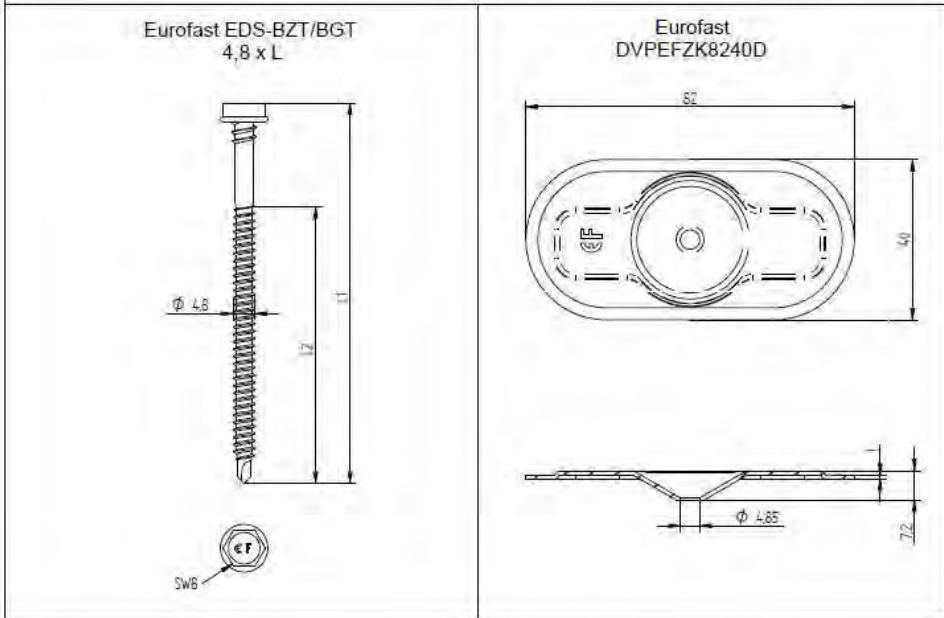

Range EDS-BZT/BGT 4,8 x L

DVP-EFZK-8240D	EDS-BZT/BGT 4,8 x L

Combination: Eurofast DVPEFZK8240D Eurofast EDS-BZT/BGT 4,8 x L	Van Roij Fasteners Europe b.v. Jan Tooropstraat 16 NL-5753 DK Deurne copyright © 12.2015