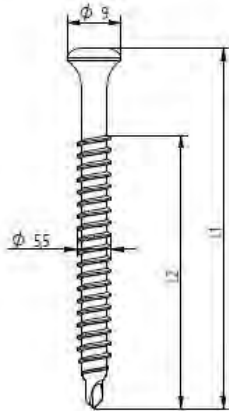

DVP-DF-7070D

EDS-B 5,5 x L

Combination:
Eurofast DVP-DF-7070D
Eurofast EDS-B 5,5 x L

Van Roij Fasteners Europe b.v.
Jan Tooropstraat 16
NL-5753 DK Deurne
copyright © 12.2015