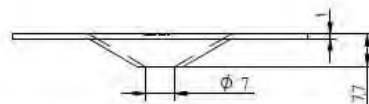

Van Roij Fasteners Europe b.v.  
Jan Tooropstraat 16  
NL-5753 DK Deurne  
copyright © 12.2015

DVP-DF-7070D

EDS-H 5,0 x L

Eurofast EDS-H  
5,0 x L

Eurofast  
DVP-DF-7070D

Combination:  
Eurofast DVP-DF-7070D  
Eurofast EDS-H 5,0 x L