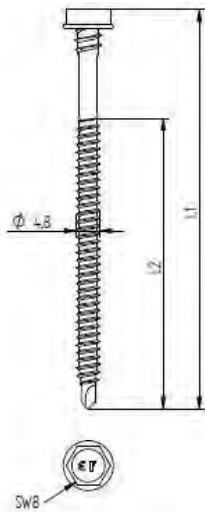

DVP-EF-8240XH

EDS-BZTR/BGTR 4,8 x L

Combination:
Eurofast DVP-EF-8240XH
Eurofast EDS-BZTR/BGTR 4,8 x L

Van Roij Fasteners Europe b.v.
Jan Tooropstraat 16
NL-5753 DK Deurne
copyright © 12.2015