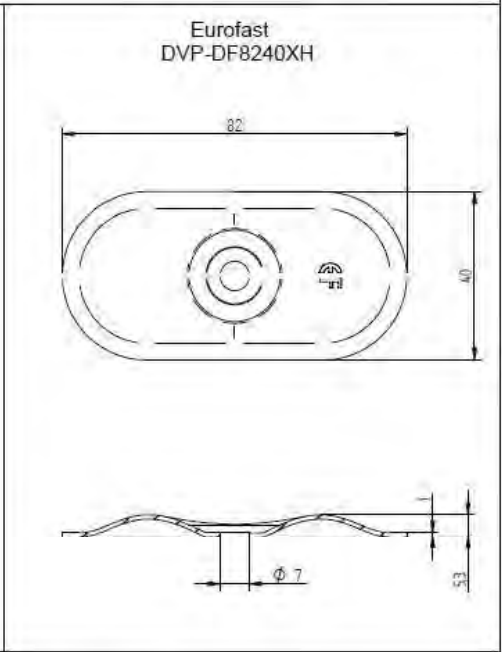

DVP-DF-8240XH	EDS-H 5,0 x L

Combination:
Eurofast DVP-DF8240XH
Eurofast EDS-H 5,0 x L

Van Rijn Fasteners Europe b.v.
Jan Tooropstraat 16
NL-5753 DK Deurne
copyright © 12.2015