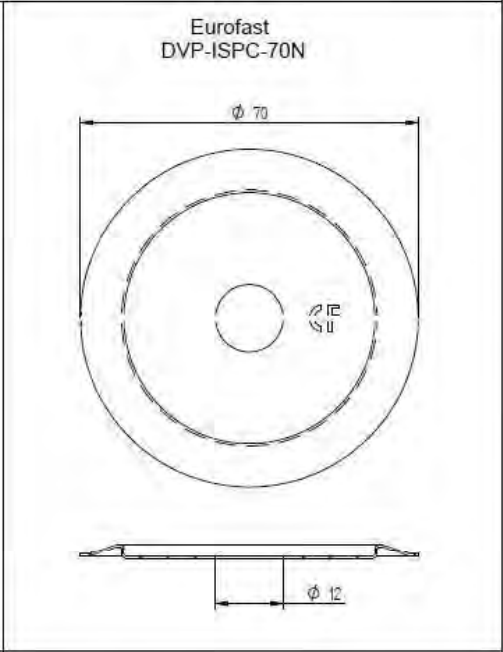

DVP-ISPC-70N	ISPC-A2 Ø50 x L
--------------	-----------------

Combination:  
Eurofast DVP-ISPC-70N  
Eurofast ISPC-A2 Ø 50 x L

Van Roij Fasteners Europe b.v.  
Jan Tooropstraat 16  
NL-5753 DK Deurne  
copyright © 12.2015