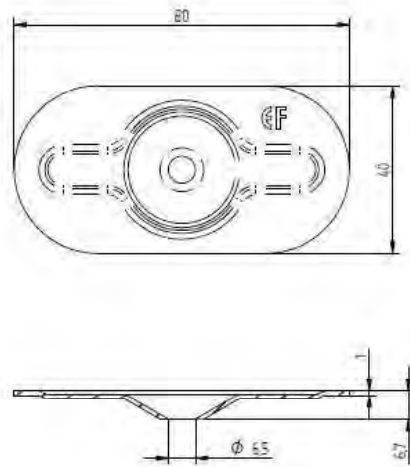

DVP-EF-8040D

EDS-S 4,8 x L

Eurofast EDS-S  
4,8 x L

Eurofast  
DVP-EF-8040D

Combination:  
Eurofast DVP-EF-8040D  
Eurofast EDS-S 4,8 x L

Van Roij Fasteners Europe b.v.  
Jan Tooropstraat 16  
NL-5753 DK Deurne  
copyright © 12.2015