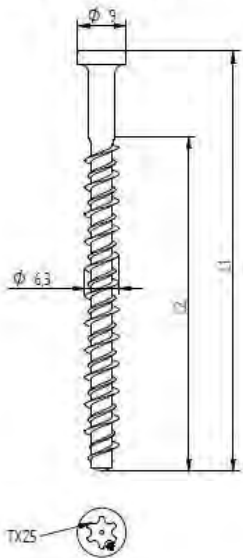

DVP-EF-7007D

EFR 6,3 x L

Van Roij Fasteners Europe b.v.

Combination:
Eurofast DVP-EF 7007 D
Eurofast EFR $\phi 6,3 \times L$