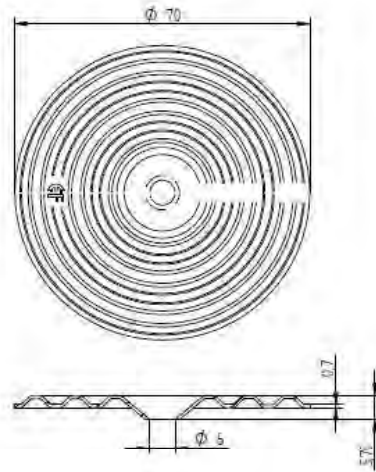

DVP-EF-7007D

GBS 6,0 x L

Eurofast GBS  
6,0 x L

Eurofast  
DVP-EF-7007D

Combination:  
Eurofast DVP-EF-7007D  
Eurofast GBS 6,0 x L

Van Roij Fasteners Europe b.v.  
Jan Tooropstraat 16  
NL-5753 DK Deurne  
copyright © 12.2015