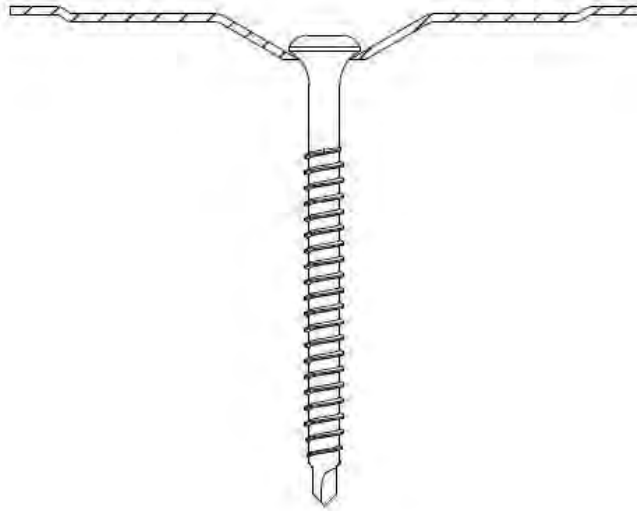

DVP-EF-8040D

EDS-B-4,8 x L