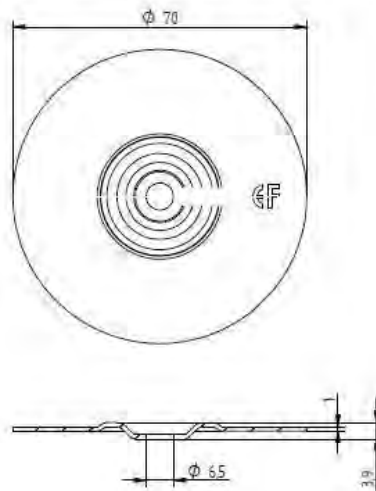

Combination:
Eurofast DVP-EF-7010N
Eurofast EDS-S 4,8 x L

Van Roij Fasteners Europe b.v.
Jan Tooropstraat 16
NL-5753 DK Deurne
copyright © 12.2015