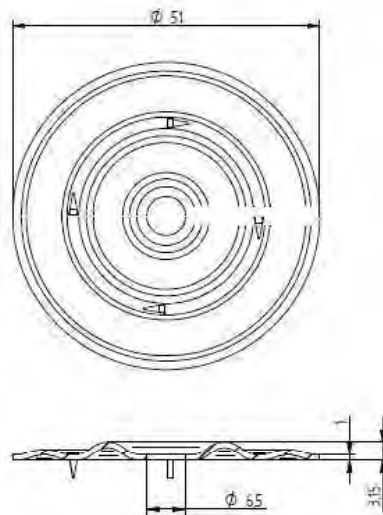

Combination:
Eurofast DVP-EFB-51NS
Eurofast EDS-B-4,8 x L

Van Roij Fasteners Europe b.v.
Jan Tooropstraat 16
NL-5753 DK Deurne
copyright © 12.2015