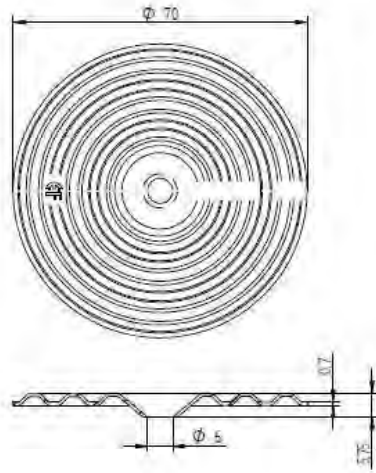

Combination:
Eurofast DVP-EF-7007D
Eurofast EDS-S 4,8 x L

Van Roij Fasteners Europe b.v.
Jan Tooropstraat 16
NL-5753 DK Deurne
copyright © 12.2015