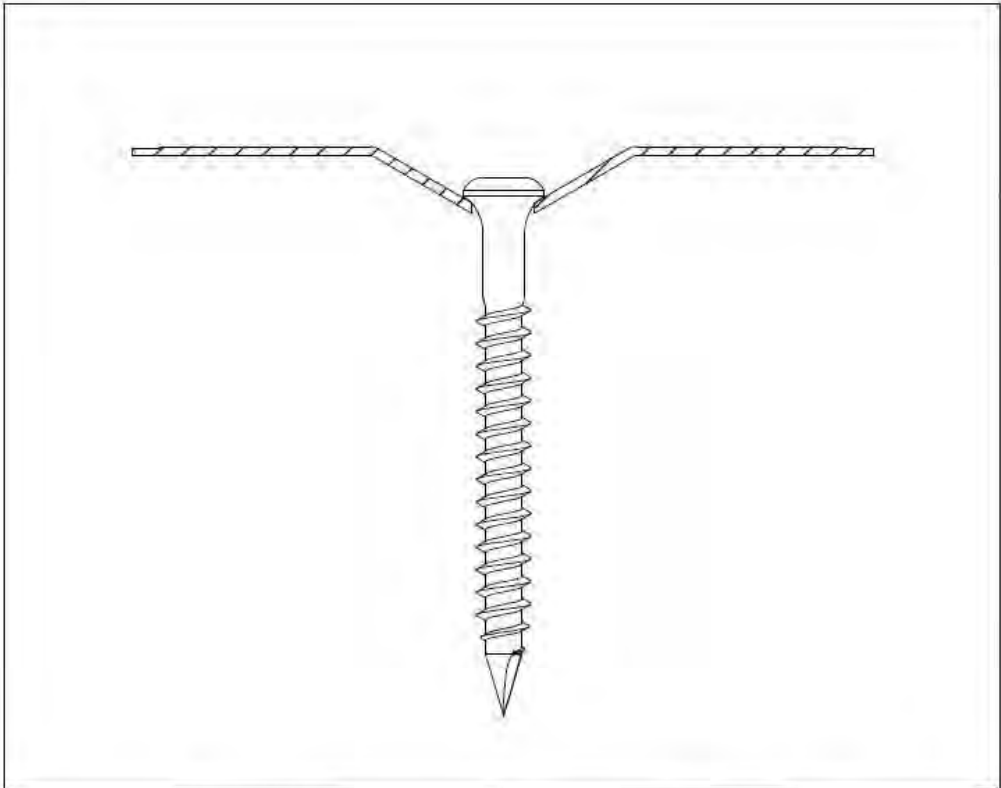

DVP-DF-8240D	EFHD 6,3 x L

Combination: Eurofast DVP-DF-8240D Eurofast EFHD 6,3 x L	Van Roij Fasteners Europe b.v. Jan Tooropstraat 16 NL-5753 DK Deurne copyright © 12.2015