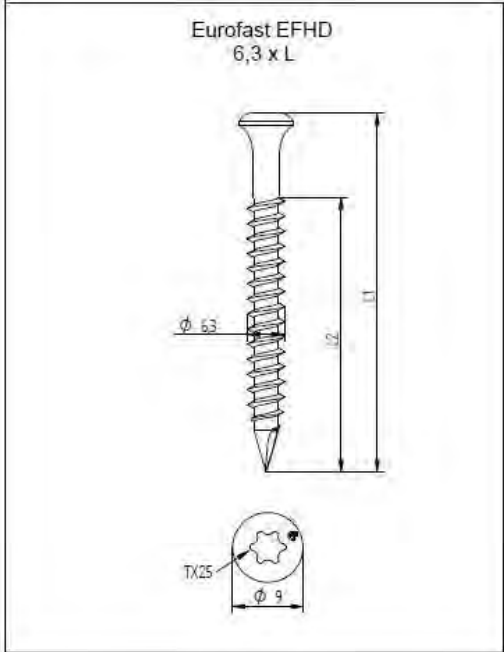

DVP-EF-7010N	EFHD 6,3 x L
--------------	--------------

Combination:  
Eurofast DVP-EF-7010N  
Eurofast EFHD 6,3 x L

Van Roij Fasteners Europe b.v.  
Jan Tooropstraat 16  
NL-5753 DK Deurne  
copyright © 12.2015