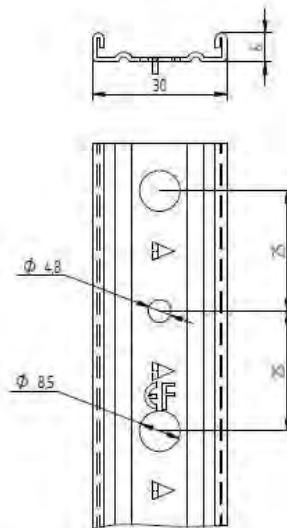

EDF-BAR-FB 30 x 2250

EDS-BZT 4,8 x L

Eurofast EDS-BZT  
4,8 x L

Eurofast  
EDF-BAR-FB

Combination:  
Eurofast EDF-BAR-FB 30 x 2250  
Eurofast EDS-BZT 4,8 x L

Van Røij Fasteners Europe b.v.  
Jan Tooropstraat 16  
NL-5753 DK Deurne  
copyright © 12.2015