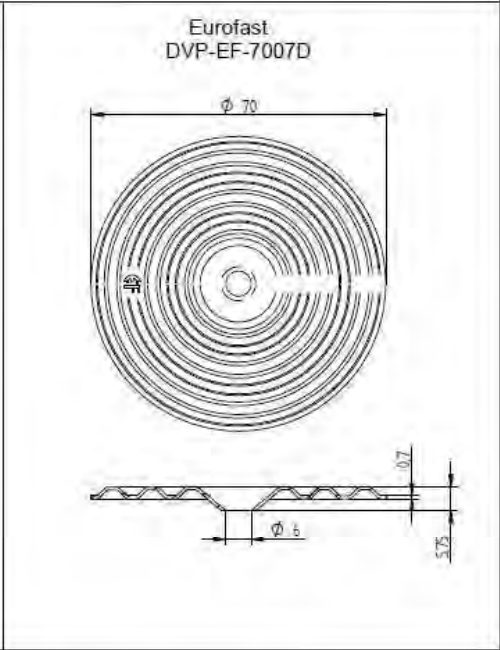

DVP-EF-7007D	EDS-BZT/BGT 4,8 x L

Combination:
Eurofast DVP-EF-7007D
Eurofast EDS-BZT/BGT 4,8 x L

Van Roij Fasteners Europe b.v.
Jan Tooropstraat 16
NL-5753 DK Deurne
copyright © 12.2015