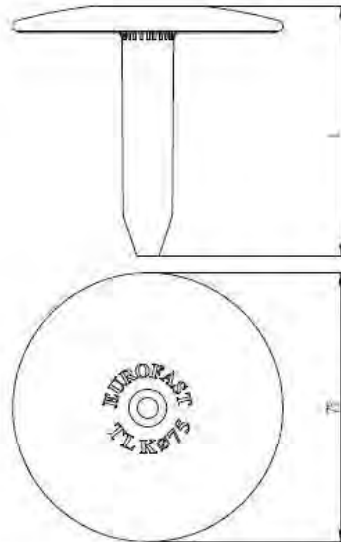

## Range EFHD 6,3 x L

TWP 8040	EFHD 6,3 x L
----------	--------------

TLK- 75

EFHD 6,3 x L

Eurofast EFHD  
6,3 x L

Eurofast  
TLK-75

Combination:  
Eurofast TLK- 75  
Eurofast EFHD 6,3 x L

Van Røij Fasteners Europe b.v.  
Jan Tooropstraat 16  
NL-5753 DK Deurne  
copyright © 12.2015