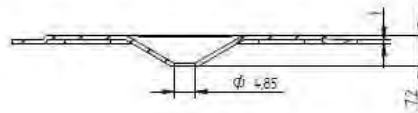

Van Roij Fasteners Europe b.v.  
Jan Tooropstraat 16  
NL-5753 DK Deurne  
copyright © 12.2015

DVPEFZK-8240D

EDS-H 5,0 x L

Eurofast EDS-H  
5,0 x L

Eurofast  
DVPEFZK8240D

Combination:  
Eurofast DVPEFZK8240D  
Eurofast EDS-H 5,0 x L