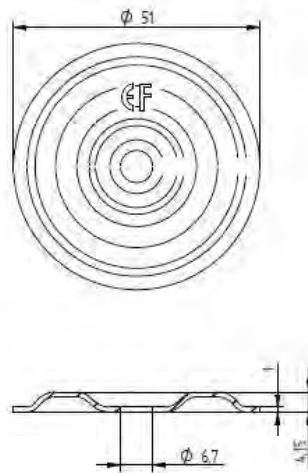

Eurofast
DVP-EF-51N