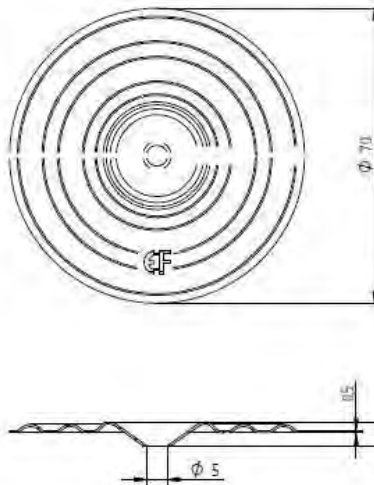

DVP-EF-7005D

EDS-B-5,5 x L

Eurofast EDS-B  
5,5 x L

Eurofast  
DVP-EF-7005D

Combination:  
Eurofast DVP-EF-7005D  
Eurofast EDS-B 5,5 x L

Van Roij Fasteners Europe b.v.  
Jan Tooropstraat 16  
NL-5753 DK Deurne  
copyright © 12.2015