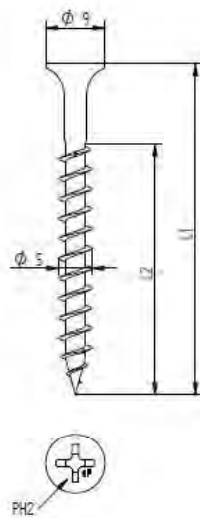

DVP-EF-51N

EDS-H 5,0 x L

Combination:
Eurofast DVP-EF-51N
Eurofast EDS-H 5,0 x L

Van Roij Fasteners Europe b.v.
Jan Tooropstraat 16
NL-5753 DK Deurne
copyright © 12.2015