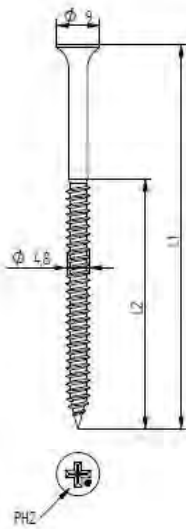

DVP-K-4040H

EDS-S 4,8 x L

Combination:
Eurofast DVP-K-4040H
Eurofast EDS-S 4,8 x L

Van Roij Fasteners Europe b.v.
Jan Tooropstraat 16
NL-5753 DK Deurne
copyright © 12.2015