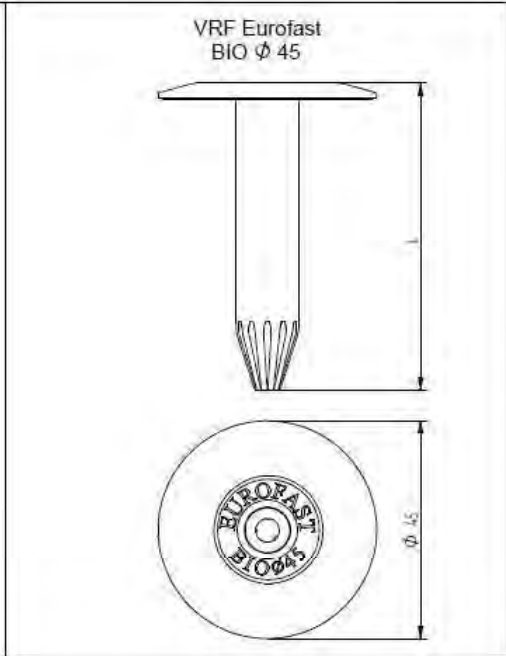

BIO-45-L	EFR 6,3 x L

Van Roij Fasteners Europe b.v.

Combination:
Eurofast BIO $\phi 45$ x L
Eurofast EFR 6,3 x L