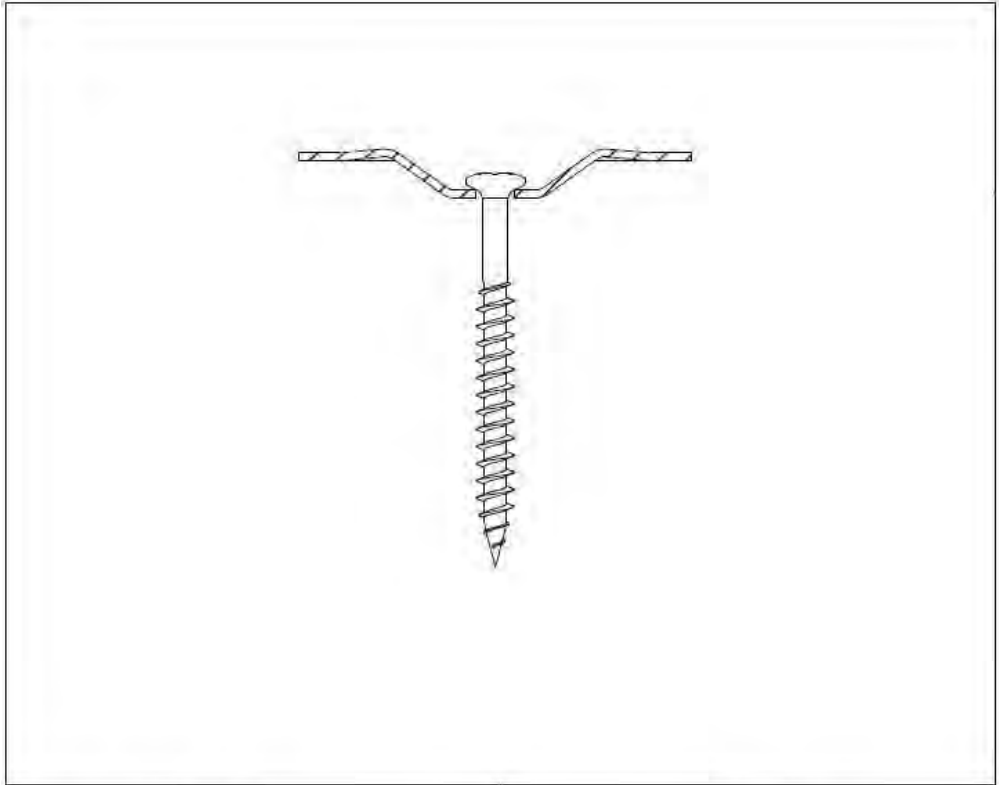

DVP-EF-5010DFR

GBS 6,0 x L

Van Roij Fasteners Europe b.v.

Combination:
Eurofast DVP-EF-5010DFR
Eurofast GBS 6,0 x L