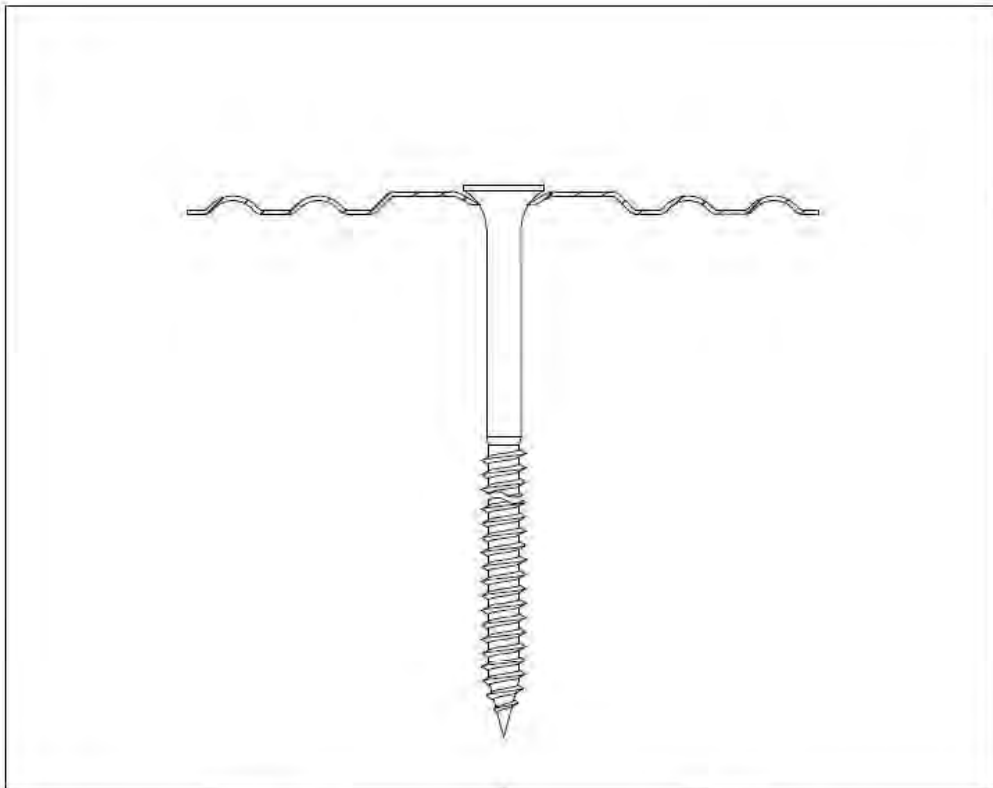

Eurofast EDS-S  
4,8 x L

Eurofast  
DVP-EF-7007D

Combination:  
Eurofast DVP-EF-7007D  
Eurofast EDS-S 4,8 x L

Van Roij Fasteners Europe b.v.  
Jan Tooropstraat 16  
NL-5753 DK Deurne  
copyright © 12.2015