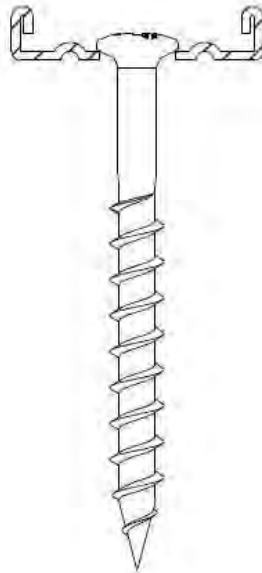

EDF-BAR-FB 30 x 2250

GBSA2 6,0 x L