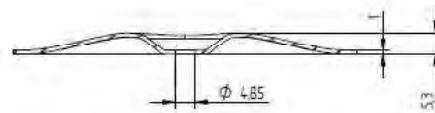

Van Roij Fasteners Europe b.v.  
Jan Tooropstraat 16  
NL-5753 DK Deurne  
copyright © 12.2015

DVP-EF-8240XH

EDS-H 5,0 x L

Eurofast EDS-H  
5,0 x L

Eurofast  
DVP-EF-8240XH

Combination:  
Eurofast DVP-EF-8240XH  
Eurofast EDS-H 5,0 x L