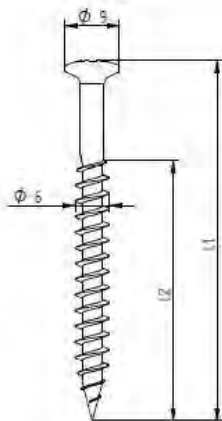

DVP-EF-7010DFR

GBS 6,0 x L

Van Roij Fasteners Europe b.v.

Combination:
Eurofast DVP-EF-7010DFR
Eurofast GBS 6,0 x L