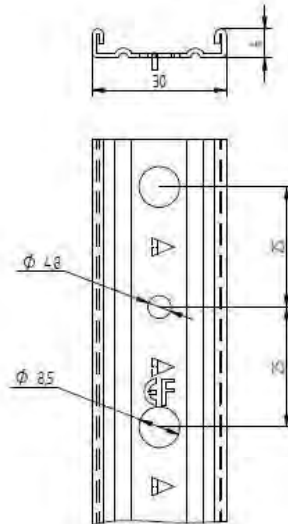

Van Rijn Fasteners Europe b.v.  
Jan Tooropstraat 16  
NL-5753 DK Deurne  
copyright © 12.2015

EDF-BAR-FB 30 x 2250

EDS-H 5,0 x L

Eurofast EDS-H  
5,0 x L

Eurofast  
EDF-BAR-FB

Combination:  
Eurofast EDF-BAR-FB 30 x 2250  
Eurofast EDS-H 5,0 x L