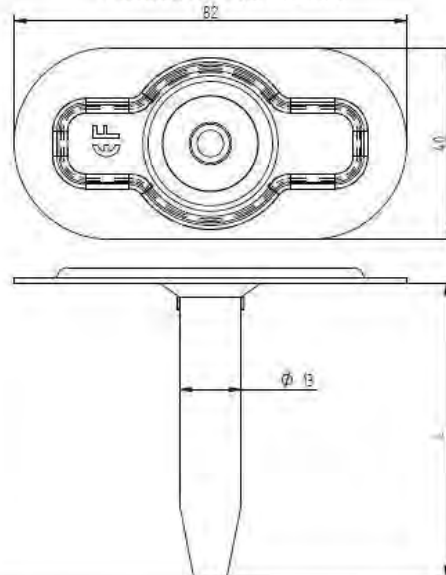

KMT-15 + DVP-KMT-8240D

GBSA2 6,0 x L

Combination:
Eurofast KMT-15 + DVPKMT-8240D
Eurofast GBS-A2 6,0 x L

Van Roij Fasteners Europe b.v.
Jan Tooropstraat 16
NL-5753 DK Deurne
copyright © 12.2015