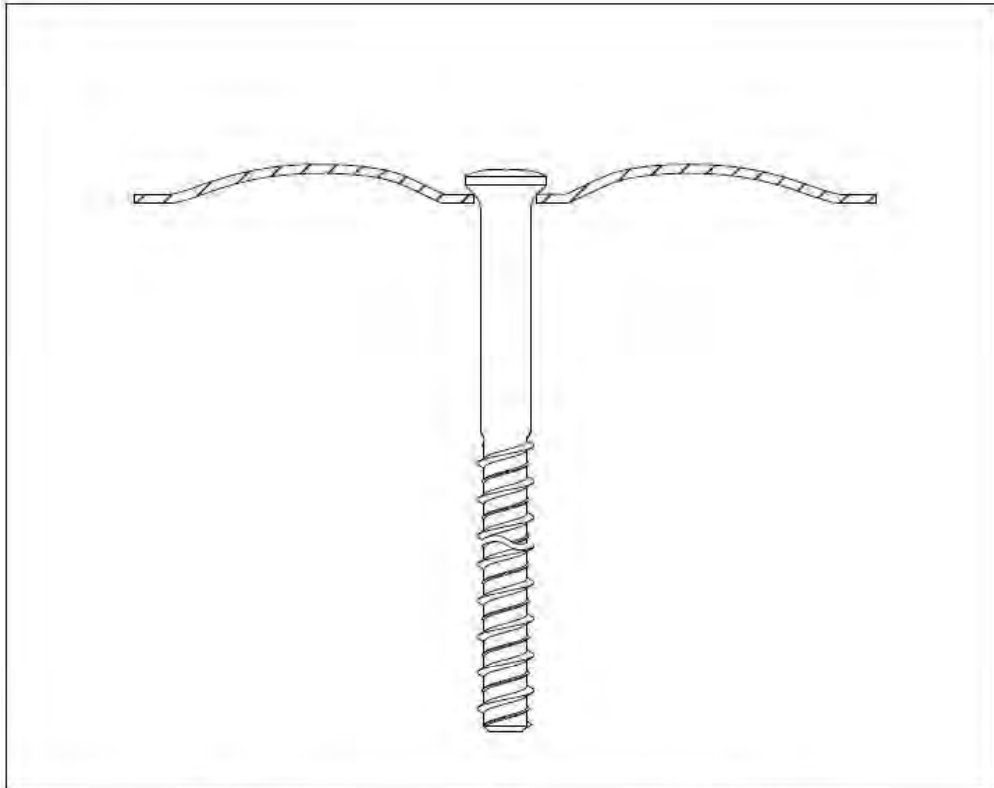

Eurofast
DVP-DF-8240H

DVP-DF-8240H

EFR 6,3 x L

Eurofast EFR
6,3 x L