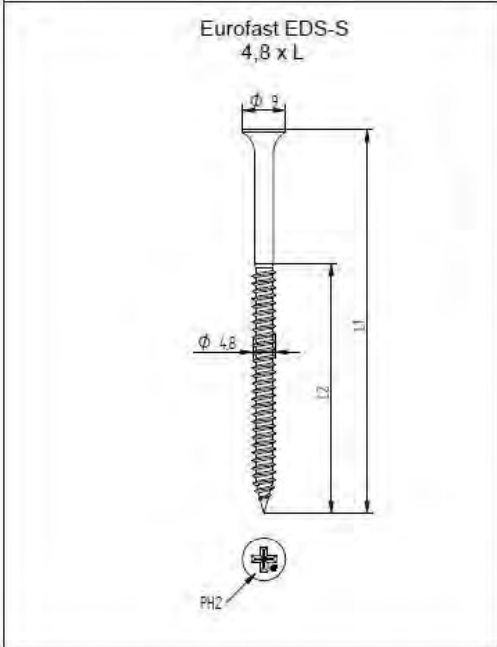

DVP-DF-8240H	EDS-S 4,8 x L

Combination:
Eurofast DVP-DF-8240H
Eurofast EDS-S 4,8 x L

Van Roij Fasteners Europe b.v.
Jan Tooropstraat 16
NL-5753 DK Deurne
copyright © 12.2015