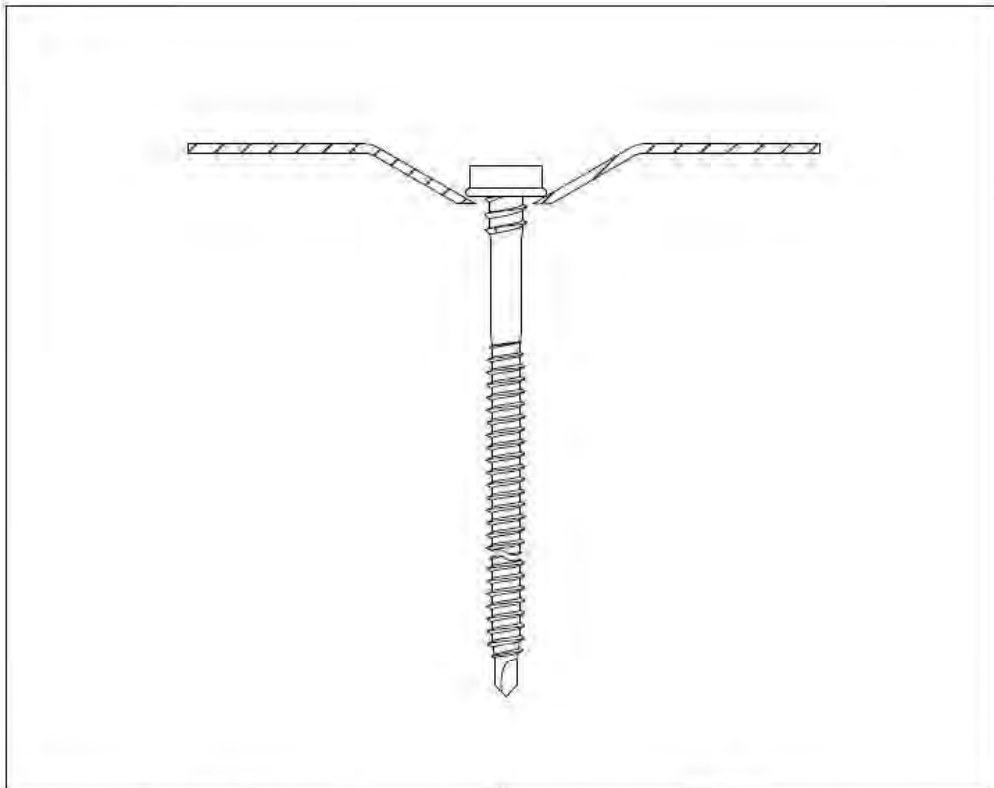

Eurofast
DVP-EF-7010D

DVP-EF-7010D

EDS-BZT/BGT 4,8 x L

Eurofast EDS-BZT/BGT
4,8 x L