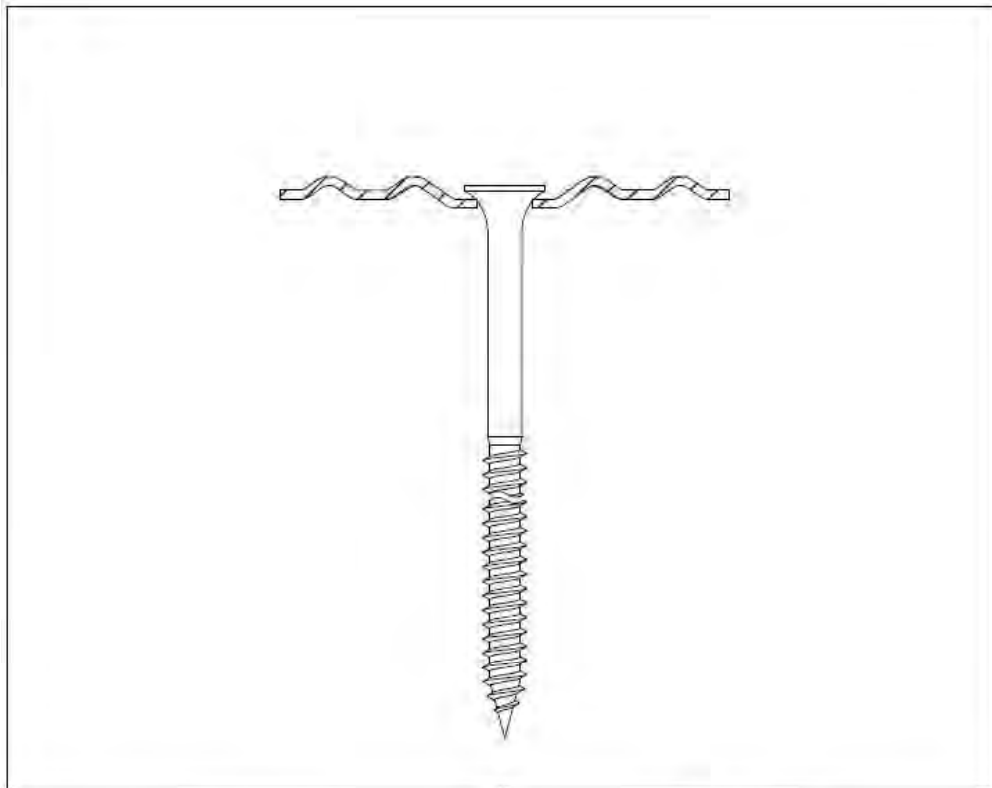

DVP-EF-5010N

EDS-S 4,8 x L

**Eurofast EDS-S  
4,8 x L**

**Eurofast  
DVP-EF-5010N**

Combination:  
Eurofast DVP-EF-5010N  
Eurofast EDS-S 4,8 x L

Van Røij Fasteners Europe b.v.  
Jan Tooropstraat 16  
NL-5753 DK Deurne  
copyright © 12.2015