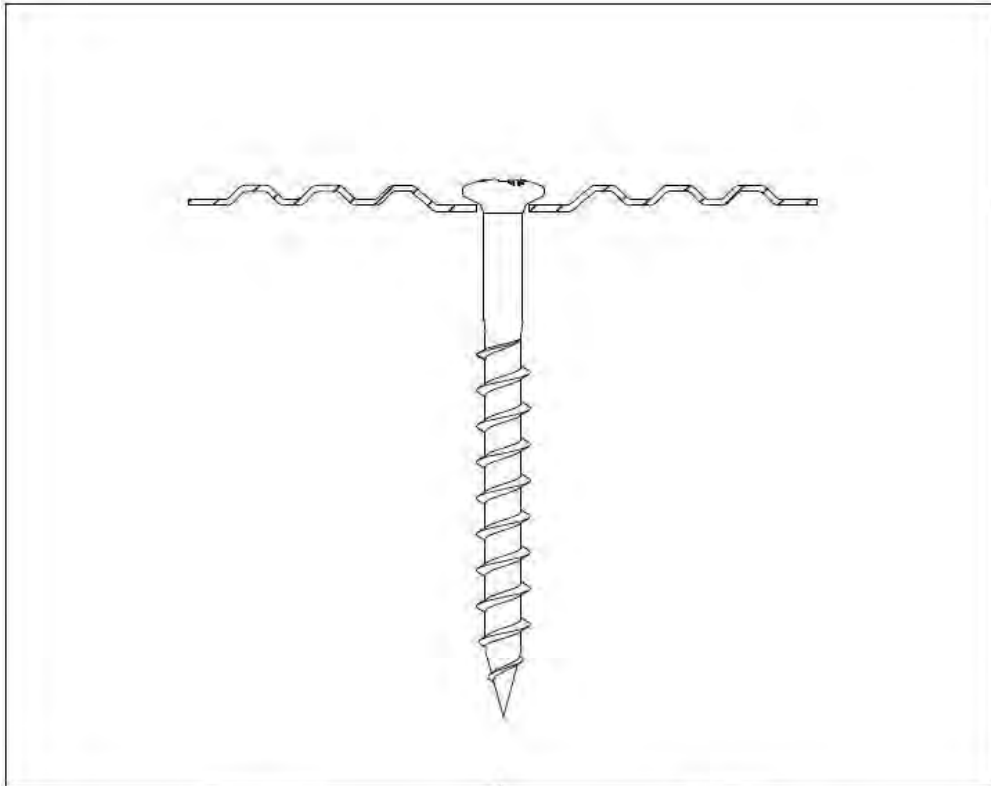

DVP-EF-7010DFR

GBS 6,0 x L

VRF Eurofast GBS  
6,0 x L

VRF Eurofast  
DVP-EF-7010DFR

Van Roij Fasteners Europe b.v.

Combination:  
Eurofast DVP-EF-7010DFR  
Eurofast GBS 6,0 x L

DVP-EF-7007N

GBS 6,0 x L