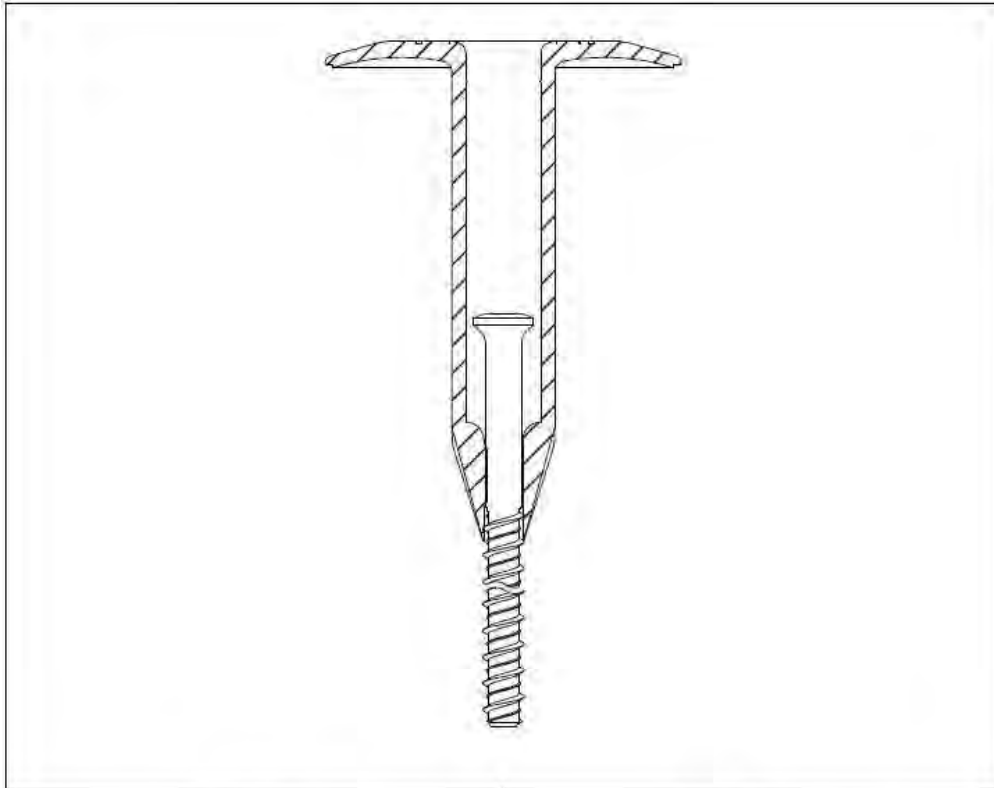

Eurofast
TLK- 45

Eurofast EFR
6,3 x L