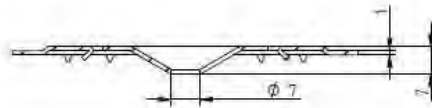

Van Roij Fasteners Europe b.v.  
Jan Tooropstraat 16  
NL-5753 DK Deurne  
copyright © 12.2015

DVP-DFB-8240D

EDS-H 5,0 x L

Eurofast EDS-H  
5,0 x L

PH2

Eurofast  
DVP-DFB8240D

Combination:  
Eurofast DVP-DFB8240D  
Eurofast EDS-H 5,0 x L