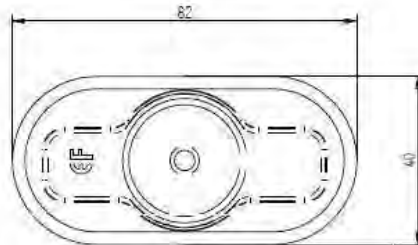

Van Roij Fasteners Europe b.v.  
Jan Tooropstraat 16  
NL-5753 DK Deurne  
copyright © 12.2015

DVPEFZK-8240D

EDS-H 5,0 x L

Eurofast EDS-H  
5,0 x L

Eurofast  
DVPEFZK8240D

Combination:  
Eurofast DVPEFZK8240D  
Eurofast EDS-H 5,0 x L