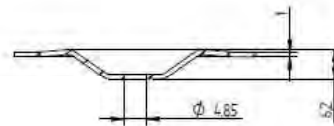

DVP-EF-5010DFR

EDS-BZT/BGT 4,8 x L

Eurofast EDS-BZT/BGT  
4,8 x L

Eurofast  
DVP-EF-5010DFR

Combination:  
Eurofast DVP-EF-5010DFR  
Eurofast EDS-BZT/BGT 4,8 x L

Van Roij Fasteners Europe b.v.  
Jan Tooropstraat 16  
NL-5753 DK Deurne  
copyright © 12.2015