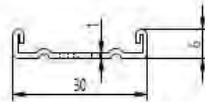

EDF-BAR-F 30 x 2250

GBS-8,0 x L

Eurofast  
GBS-8,0 x L

Eurofast  
EDF-BAR-F

Combination:  
Eurofast EDF-BAR-F 30 x 2250  
Eurofast GBS-8,0 x L

Van Roij Fasteners Europe b.v.  
Jan Tooropstraat 16  
NL-5753 DK Deurne  
copyright © 12.2015