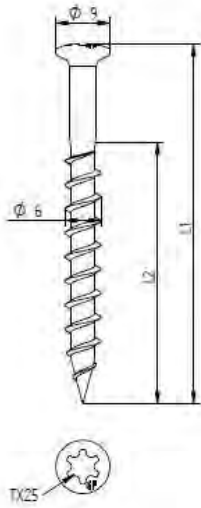

Eurofast GBS-A2
6,0 x L