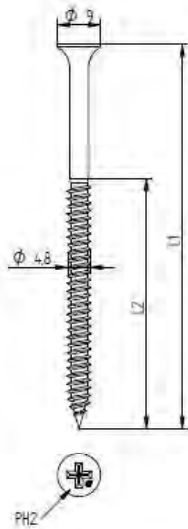

EDF-BAR-FB 30 x 2250

EDS-S 4,8 x L

Combination:
Eurofast EDF-BAR-FB 30 x 2250
Eurofast EDS-S 4,8 x L

Van Rijn Fasteners Europe b.v.
Jan Tooropstraat 16
NL-5753 DK Deurne
copyright © 12.2015