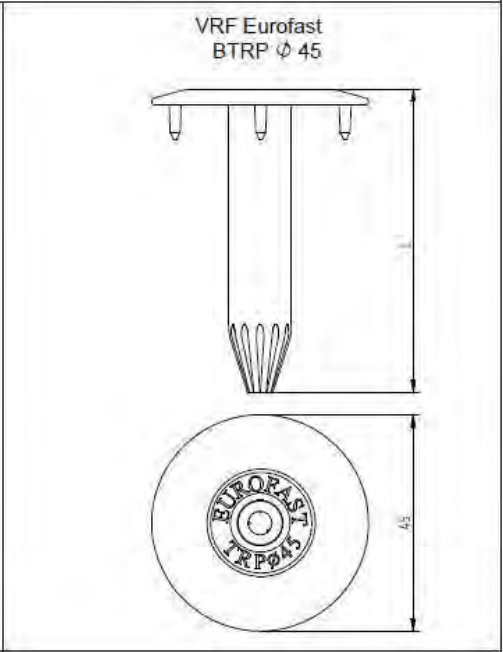

BTRP-45 x L	EDS-H 5,0 x L

Van Ralj Fasteners Europe b.v.
Combination:
Eurofast BTRP ϕ 45 x L
Eurofast EDS H 5,0 x L