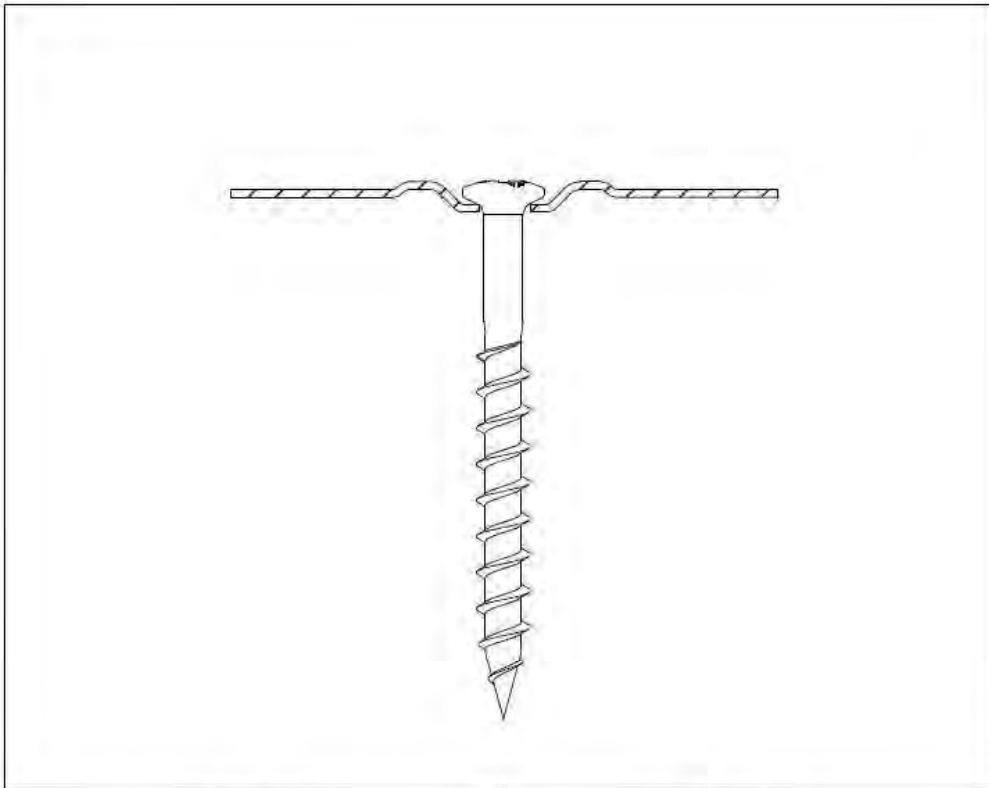

Eurofast
DVP-EF-7010N

DVP-EF-7010N

GBS 6,0 x L

Eurofast GBS
6,0 x L