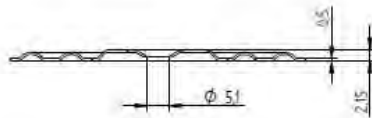

DVP-EF-7005N

EDS-B-5,5 x L

Eurofast
DVP-EF-7005N

Combination:
Eurofast DVP-EF-7005N
Eurofast EDS-B 5,5 x L

Van Rijn Fasteners Europe b.v.
Jan Tooropstraat 16
NL-5753 DK Deurne
copyright © 12.2015