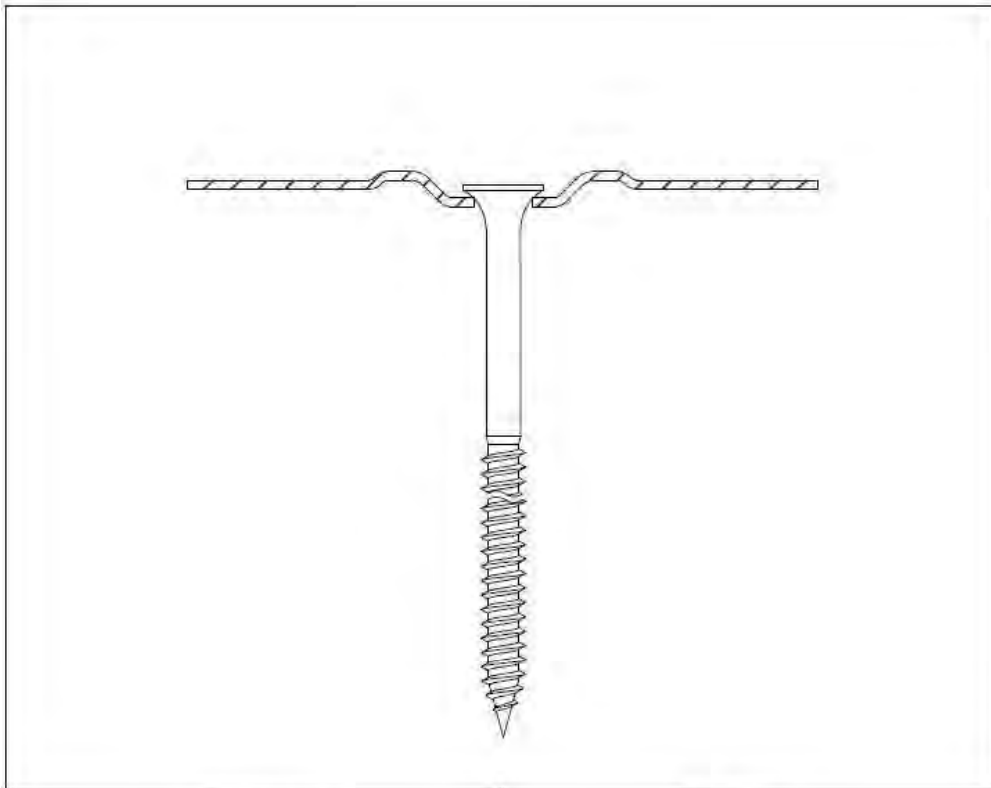

DVP-EF-8040D

EDS-S 4,8 x L

Eurofast EDS-S  
4,8 x L

Eurofast  
DVP-EF-8040D

Combination:  
Eurofast DVP-EF-8040D  
Eurofast EDS-S 4,8 x L

Van Roij Fasteners Europe b.v.  
Jan Tooropstraat 16  
NL-5753 DK Deurne  
copyright © 12.2015