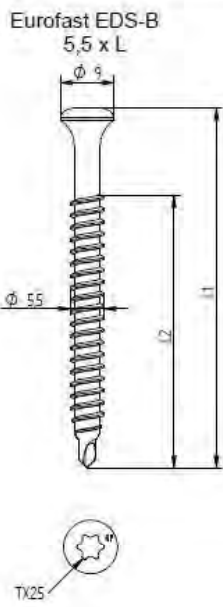

DVPEFZK8240D

EDS-B-5,5 x L

Combination:
Eurofast DVPEFZK8240D
Eurofast EDS-B 5,5 x L

Van Rijn Fasteners Europe b.v.
Jan Tooropstraat 16
NL-5753 DK Deurne
copyright © 12.2015