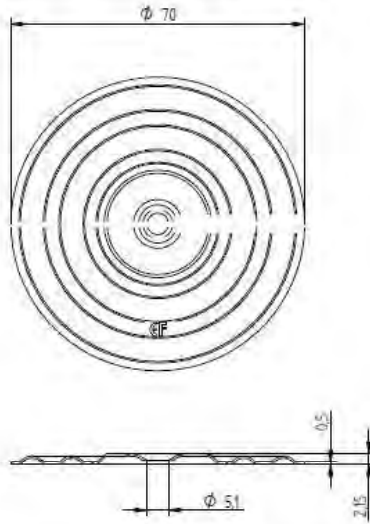

DVP-EF-7005N

EDS-SRB 4,8 x L

Eurofast EDS-SRB  
4,8 x L

Eurofast  
DVP-EF-7005N

Combination:  
Eurofast DVP-EF-7005N  
Eurofast EDS-SRB 4,8 x L

Van Rijn Fasteners Europe b.v.  
Jan Tooropstraat 16  
NL-5753 DK Deurne  
copyright © 12.2015