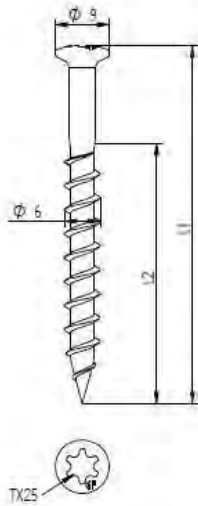

Eurofast GBS-A2
6,0 x L