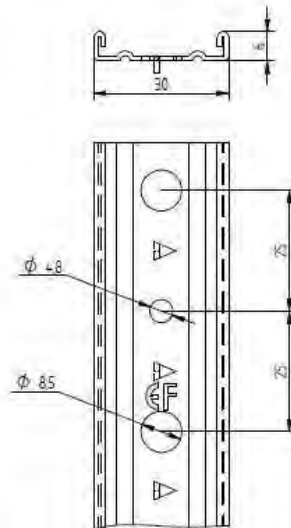

EDF-BAR-FB 30 x 2250

EDS-B-4,8 x L

Eurofast EDS-B  
4,8 x L

Eurofast  
EDF-BAR-FB

Combination:  
Eurofast EDF-BAR-FB 30 x 2250  
Eurofast EDS-B-4,8 x L

Van Roij Fasteners Europe b.v.  
Jan Tooropstraat 16  
NL-5753 DK Deurne  
copyright © 12.2015