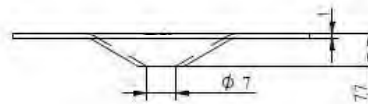

DVP-DF-7070D

EDS-B 5,5 x L

Eurofast EDS-B  
5,5 x L

Eurofast  
DVP-DF-7070D

Combination:  
Eurofast DVP-DF-7070D  
Eurofast EDS-B 5,5 x L

Van Roij Fasteners Europe b.v.  
Jan Tooropstraat 16  
NL-5753 DK Deurne  
copyright © 12.2015