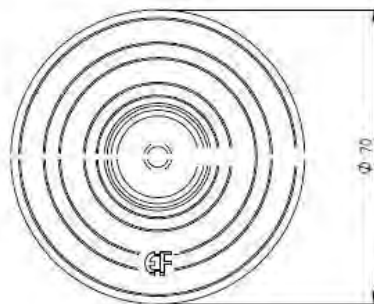

Van Roij Fasteners Europe b.v.  
Jan Tooropstraat 16  
NL-5753 DK Deurne  
copyright © 12.2015

DVP-EF-7005D

EDS-H 5,0 x L

Eurofast EDS-H  
5,0 x L

Eurofast  
DVP-EF-7005D

Combination:  
Eurofast DVP-EF-7005D  
Eurofast EDS-H 5,0 x L