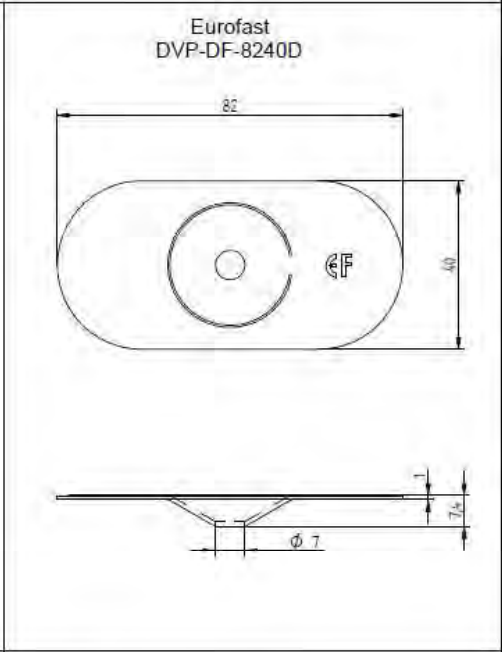

DVP-DF-8240D	EFR 6,3 x L

Combination:
Eurofast DVP-DF-8240D
Eurofast EFR 6,3 x L

Van Rijn Fasteners Europe b.v.
Jan Tooropstraat 16
NL-5753 DK Deurne
copyright © 12.2015