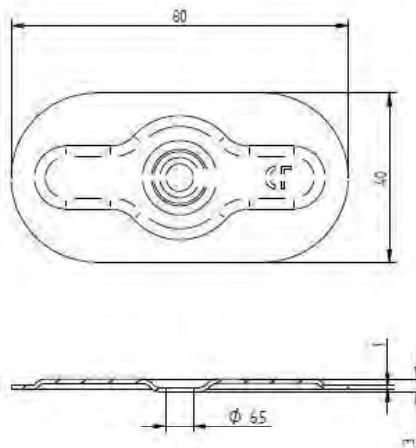

DVP-EF-8040N

EDS-B-5,5 x L

Eurofast EDS-B  
5,5 x L

Eurofast  
DVP-EF-8040 N

Combination:  
Eurofast DVP-EF-8040N  
Eurofast EDS-B 5,5 x L

Van Roij Fasteners Europe b.v.  
Jan Tooropstraat 16  
NL-5753 DK Deurne  
copyright © 12.2015