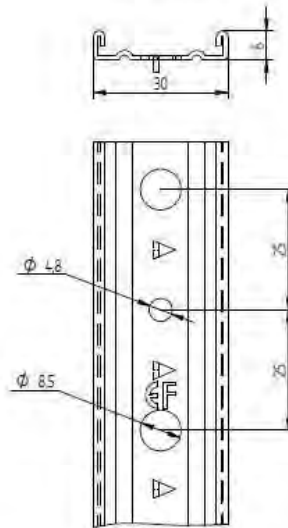

EDF-BAR-FB 30 x 2250

EFHD 6,3 x L

Eurofast EFHD  
6,3 x L

Eurofast  
EDF-BAR-FB

Combination:  
Eurofast EDF-BAR-FB 30 x 2250  
Eurofast EFHD 6,3 x L

Van Roij Fasteners Europe b.v.  
Jan Tooropstraat 16  
NL-5753 DK Deurne  
copyright © 12.2015