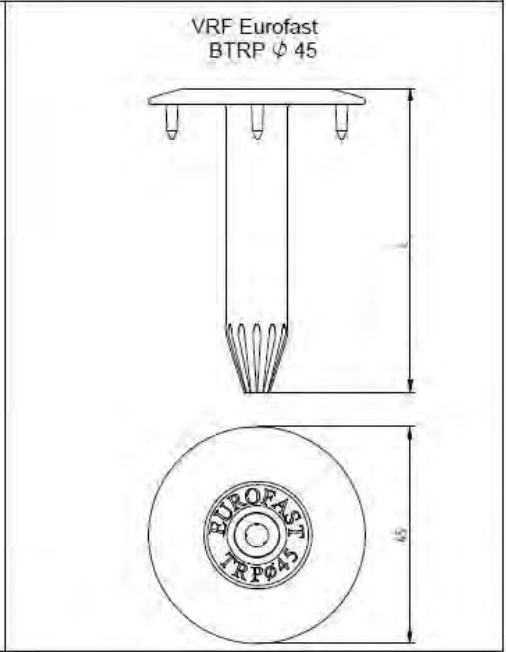

BTRP-45 x L	EDS-B-4,8 x L
-------------	---------------

Van Røij Fasteners Europe b.v.  
 Combination:  
 Eurofast BTRP  $\phi$  45 x L  
 Eurofast EDS B 4,8 x L