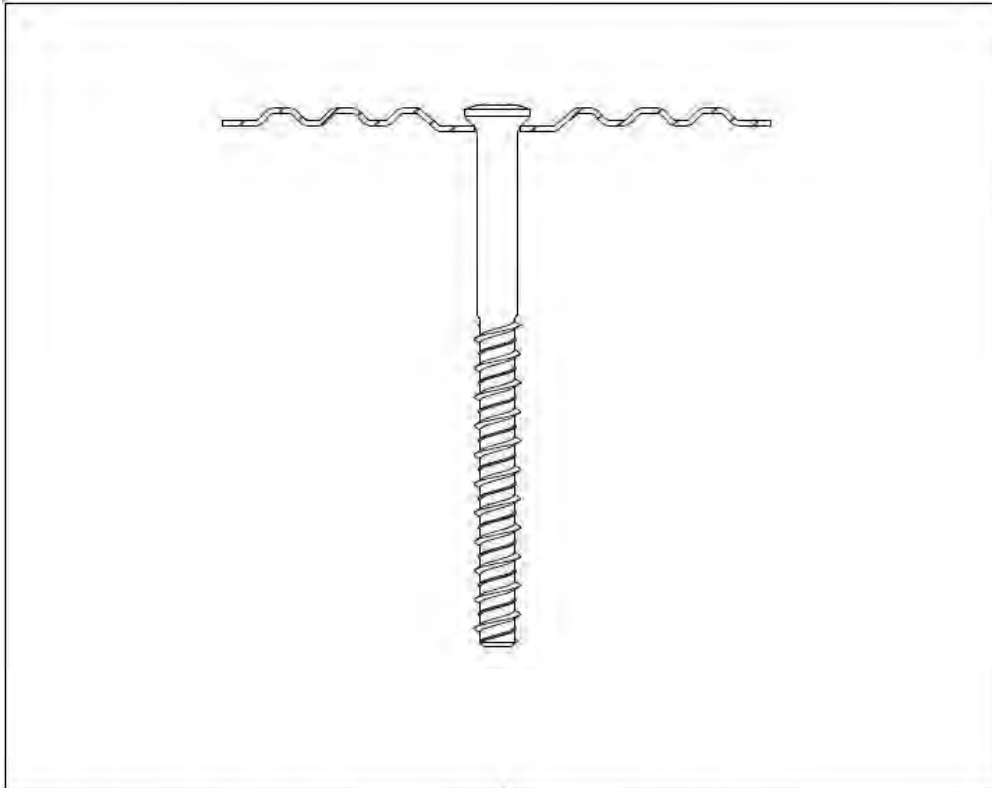

DVP-EF-7010D

EFR 6,3 x L

Eurofast EFR  
6,3 x L

Eurofast  
DVP-EF-7010D

Combination:  
Eurofast DVP-EF-7010D  
Eurofast EFR 6,3 x L

Van Roij Fasteners Europe b.v.  
Jan Tooropstraat 16  
NL-5753 DK Deurne  
copyright © 12.2015