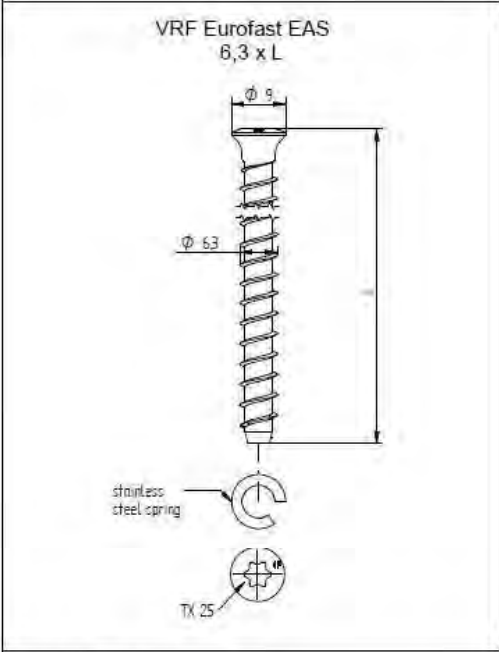

TRP-45 x L	EAS 6,3 x L

Van Røij Fasteners Europe b.v.

Combination:
Eurofast TRP $\phi 45$ x L
Eurofast EAS 6,3 x L