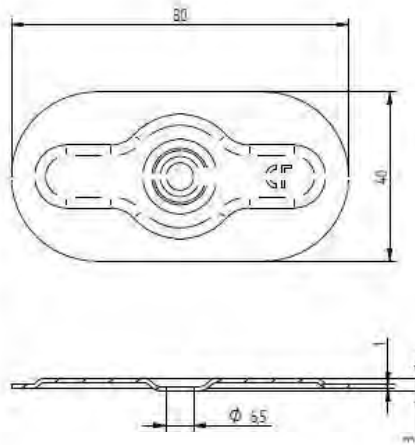

DVP-EF-8040N

EDS-B-4,8 x L

Eurofast EDS-B  
4,8 x L

Eurofast  
DVP-EF-8040 N

Combination:  
Eurofast DVP-EF-8040N  
Eurofast EDS-B-4,8 x L

Van Roij Fasteners Europe b.v.  
Jan Tooropstraat 16  
NL-5753 DK Deurne  
copyright © 12.2015