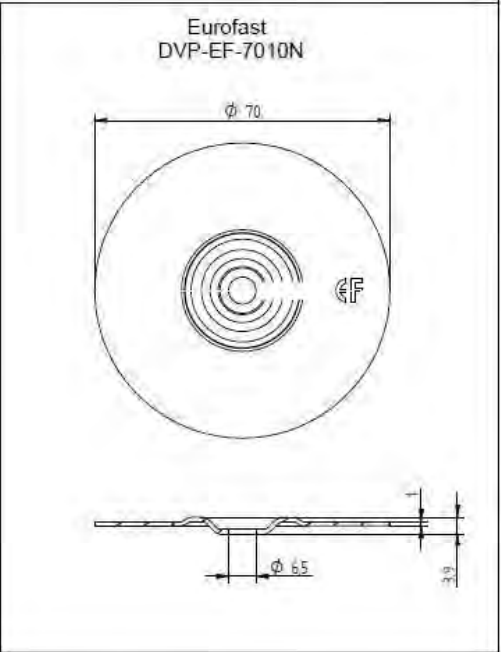

DVP-EF-7010N	EFHD 6,3 x L
--------------	--------------

Combination:  
Eurofast DVP-EF-7010N  
Eurofast EFHD 6,3 x L

Van Roij Fasteners Europe b.v.  
Jan Tooropstraat 16  
NL-5753 DK Deurne  
copyright © 12.2015