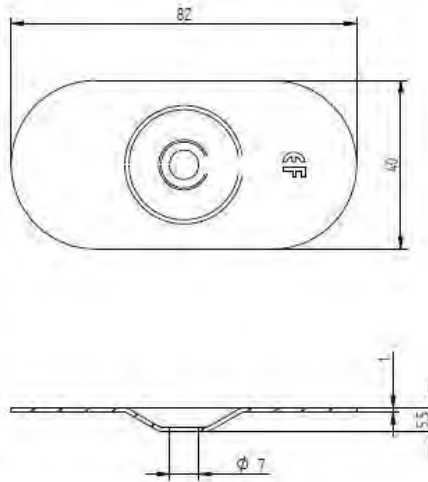

Van Roij Fasteners Europe b.v.  
Jan Tooropstraat 16  
NL-5753 DK Deurne  
copyright © 12.2015

DVP-DF-8240R

EFR 6,3 x L

Eurofast EFR  
6,3 x L

Eurofast  
DVP-DF-8240R

Combination:  
Eurofast DVP-DF-8240R  
Eurofast EFR 6,3 x L