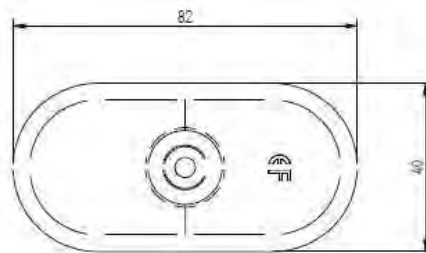

Van Roij Fasteners Europe b.v.  
Jan Tooropstraat 16  
NL-5753 DK Deurne  
copyright © 12.2015

DVP-EF-8240XH

EDS-H 5,0 x L

Eurofast EDS-H  
5,0 x L

Eurofast  
DVP-EF-8240XH

Combination:  
Eurofast DVP-EF-8240XH  
Eurofast EDS-H 5,0 x L