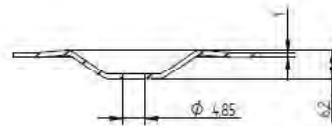

Van Roij Fasteners Europe b.v.  
Jan Tooropstraat 16  
NL-5753 DK Deurne  
copyright © 12.2015

DVP-EF-5010DFR

EDS-H 5,0 x L

Eurofast EDS-H  
5,0 x L

Eurofast  
DVP-EF-5010DFR

Combination:  
Eurofast DVP-EF-5010DFR  
Eurofast EDS-H 5,0 x L