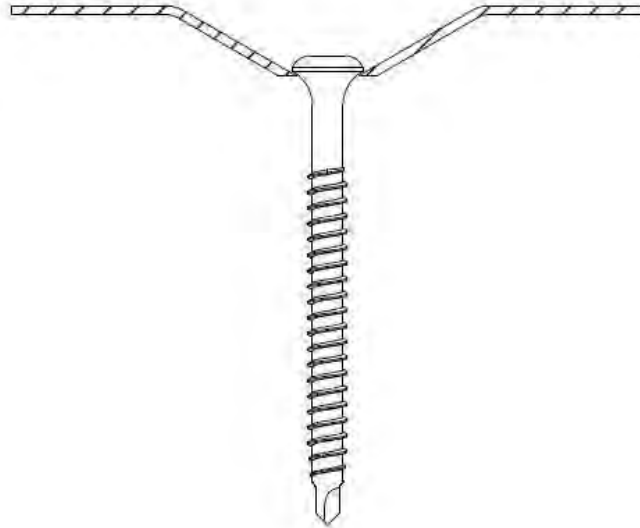

DVP-DF-7070D

EDS-B-4,8 x L