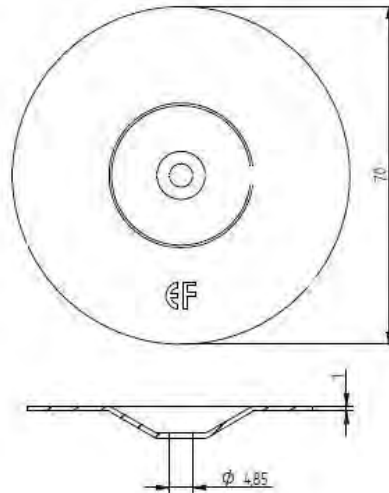

DVP-EF-7010DFR

GBSA2 6,0 x L

Van Roij Fasteners Europe b.v.

Combination:
Eurofast DVP-EF-7010DFR
Eurofast GBS A2 6,0 x L