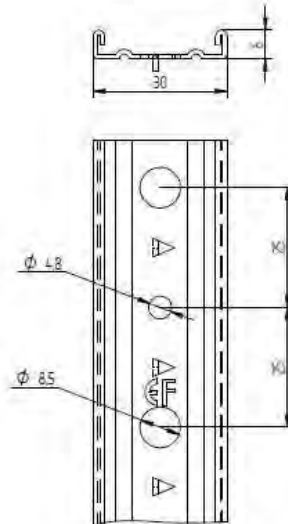

Eurofast
EDF-BAR-FB