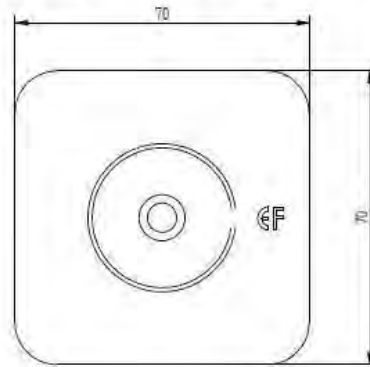

Van Roij Fasteners Europe b.v.  
Jan Tooropstraat 16  
NL-5753 DK Deurne  
copyright © 12.2015

DVP-DF-7070D

EDS-H 5,0 x L

Eurofast EDS-H  
5,0 x L

Eurofast  
DVP-DF-7070D

Combination:  
Eurofast DVP-DF-7070D  
Eurofast EDS-H 5,0 x L