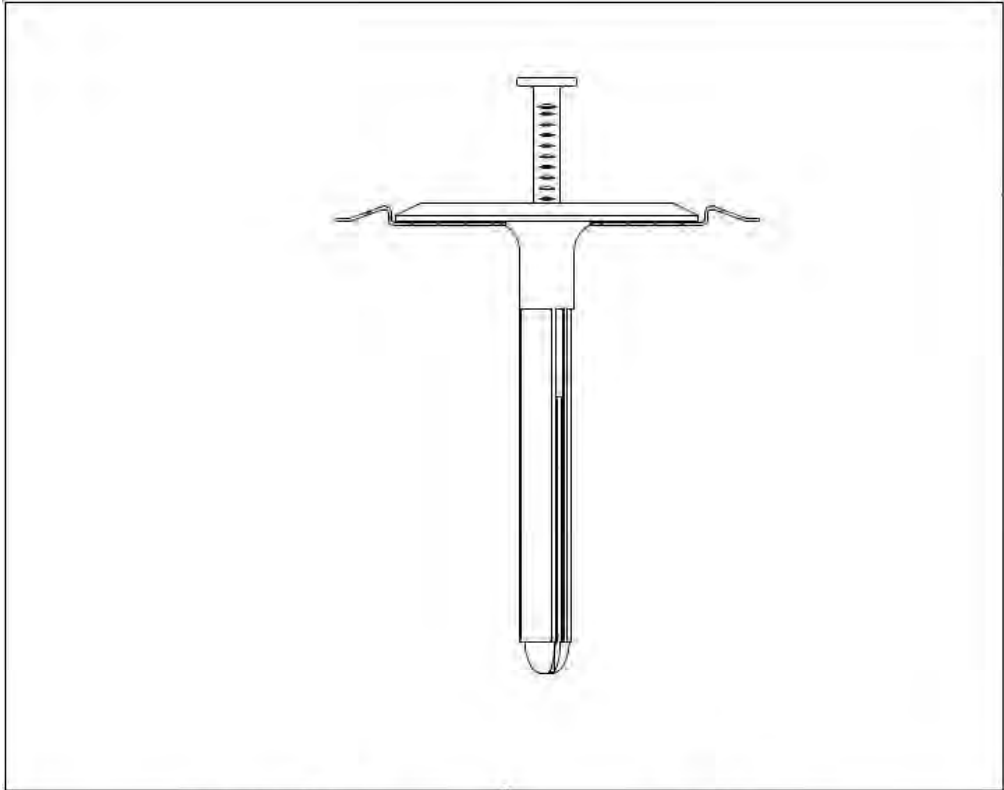

DVP-ISPC-70N	ISPC-A2 Ø50 x L

Combination:
Eurofast DVP-ISPC-70N
Eurofast ISPC-A2 Ø 50 x L

Van Roij Fasteners Europe b.v.
Jan Tooropstraat 16
NL-5753 DK Deurne
copyright © 12.2015