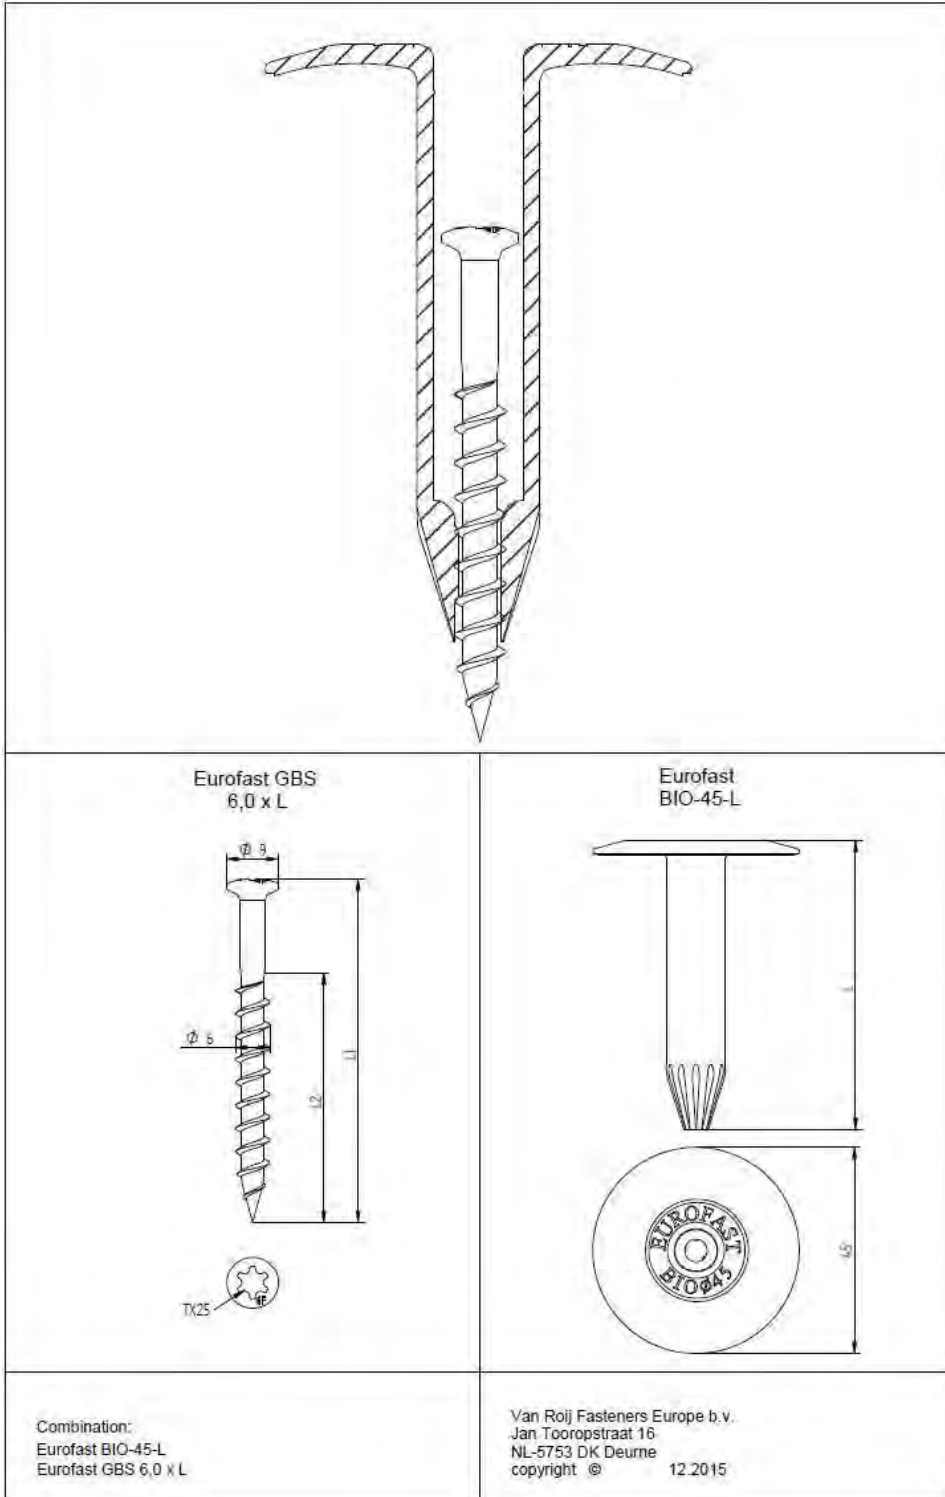

Range GBS-6,0 x L

BIO-45-L	GBS 6,0 x L