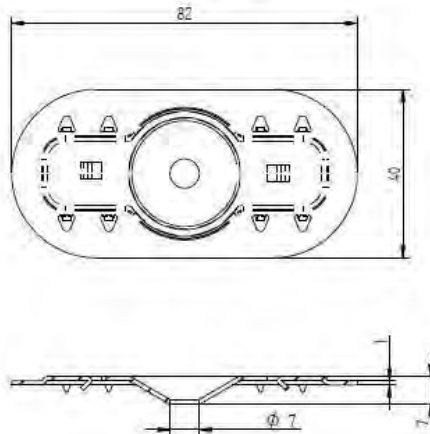

DVP-DFB-8240D

EDS-BZTHD/BGTHD 4,8 x L

Eurofast EDS-BZTHD/BGTHD  
4,8 x L

Eurofast  
DVP-DFB8240D

Combination:  
 Eurofast DVP-DFB8240D  
 Eurofast EDS-BZTHD/BGTHD 4,8 x L

Van Roij Fasteners Europe b.v.  
 Jan Tooropstraat 16  
 NL-5753 DK Deurne  
 copyright © 12.2015