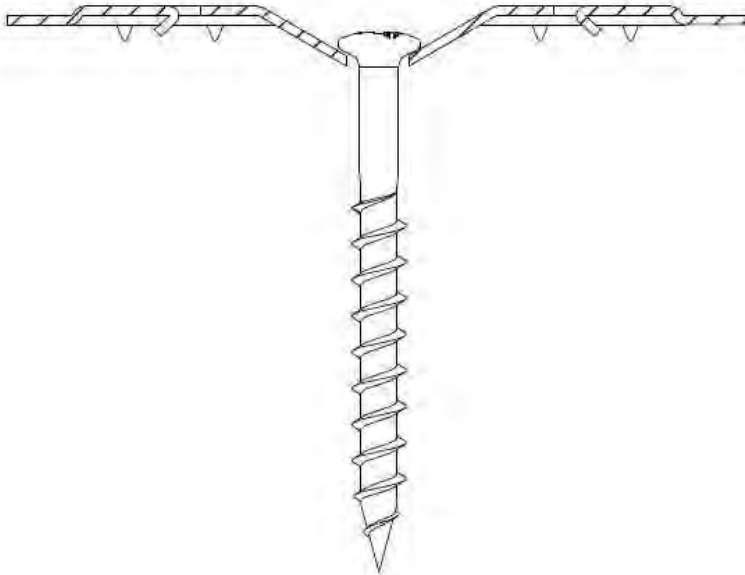

DVP-DFB-8240D

GBSA2 6,0 x L