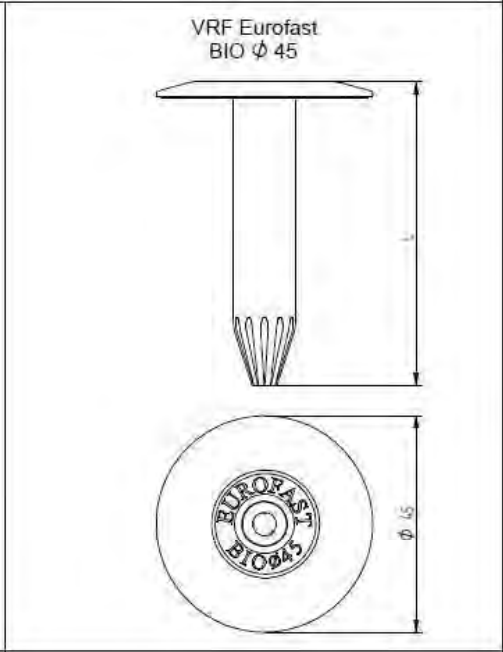

BIO-45-L	EDS-SRB 4,8 x L
----------	-----------------

Van Roij Fasteners Europe b.v.  
Combination:  
Eurofast BIO Ø 45 x L  
Eurofast EDS SRB 4,8 x L

BTRP-45 x L	EDS-SRB 4,8 x L
-------------	-----------------