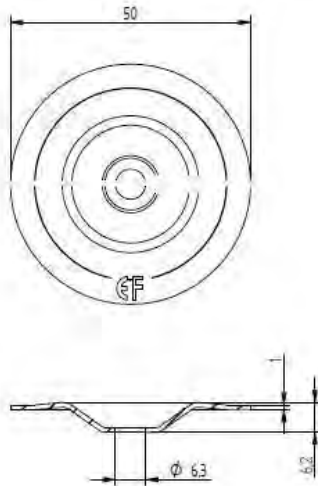

DVP-EF-5010D

EDS-SRB 4,8 x L

Eurofast EDS-SRB  
4,8 x L

Eurofast  
DVP-EF-5010D

Combination:  
Eurofast DVP-EF-5010D  
Eurofast EDS-SRB 4,8 x L

Van Rijn Fasteners Europe b.v.  
Jan Tooropstraat 16  
NL-5753 DK Deurne  
copyright © 12.2015