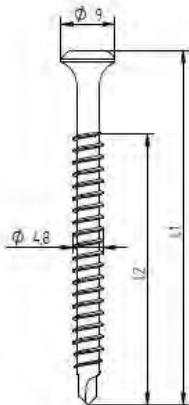

DVP-EF-7010D

EDS-SRB 4,8 x L

Combination:
Eurofast DVP-EF-7010D
Eurofast EDS-SRB 4,8 x L

Van Roij Fasteners Europe b.v.
Jan Tooropstraat 16
NL-5753 DK Deurne
copyright © 12.2015