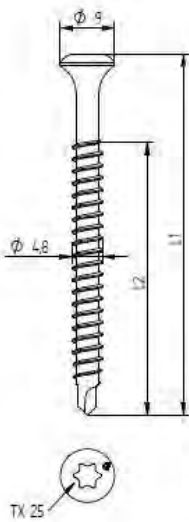

DVP-EF-7007H

EDS-B-4,8 x L

Combination:
Eurofast DVP-EF-7007H
Eurofast EDS-B-4,8 x L

Van Rijn Fasteners Europe b.v.
Jan Tooropstraat 16
NL-5753 DK Deurne
copyright © 12.2015