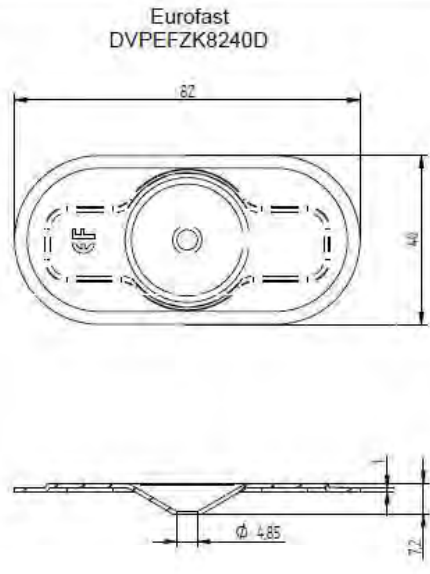

DVPEFZK8240D

EDS-B-5,5 x L

Combination:
Eurofast DVPEFZK8240D
Eurofast EDS-B 5,5 x L

Van Rijn Fasteners Europe b.v.
Jan Tooropstraat 16
NL-5753 DK Deurne
copyright © 12.2015