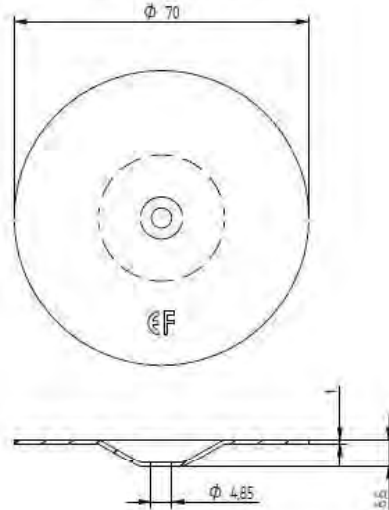

DVP-EF-7010DFR

EDS-BZT/BGT 4,8 x L

Eurofast EDS-BZT/BGT  
4,8 x L

SW8

Eurofast  
DVP-EF-7010DFR

Combination:  
Eurofast DVP-EF-7010DFR  
Eurofast EDS-BZT/BGT 4,8 x L

Van Roij Fasteners Europe b.v.  
Jan Tooropstraat 16  
NL-5753 DK Deurne  
copyright © 12.2015