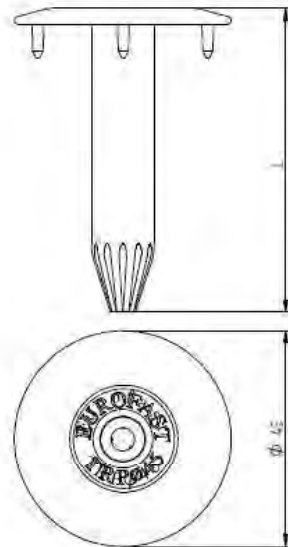

BTRP-45 x L

EFR 6,3 x L

van Roij Fasteners Europe b.v.

Combination:
Eurofast BTRP $\phi 45$ x L
Eurofast EFR $\phi 6.3$ x L