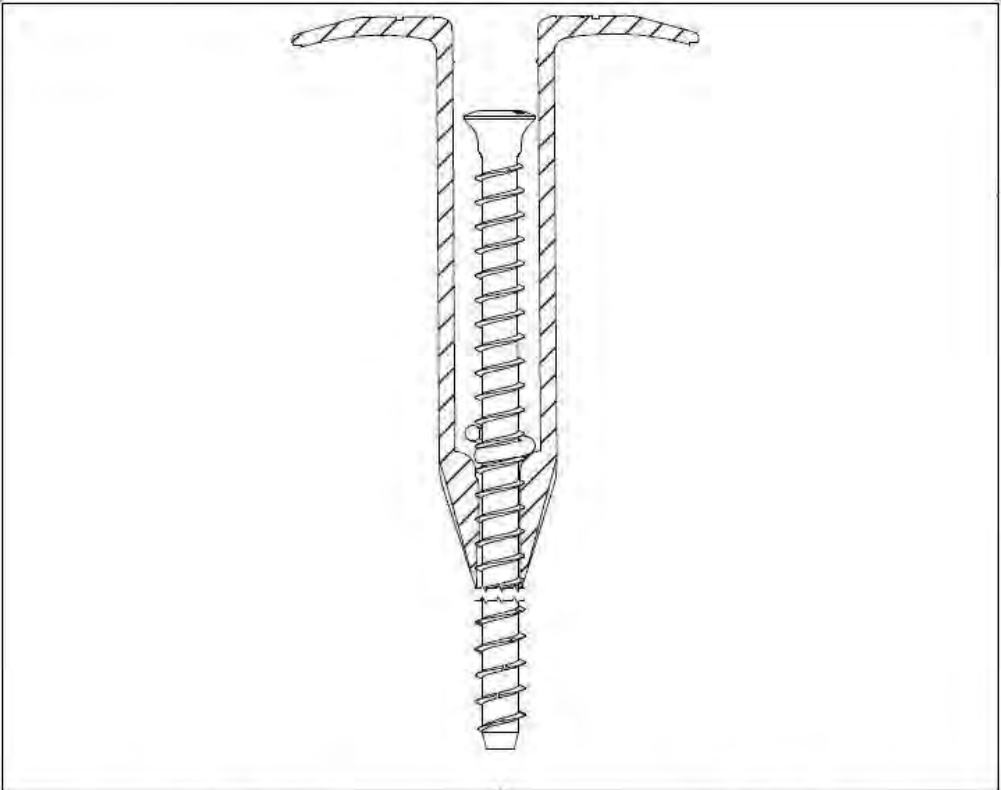

TRP-45 x L	EAS 6,3 x L

Van Røij Fasteners Europe b.v.

Combination:
Eurofast TRP $\phi 45$ x L
Eurofast EAS 6,3 x L