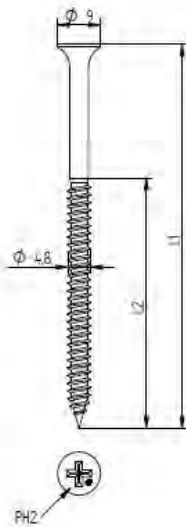

Eurofast EDS-S
4,8 x L