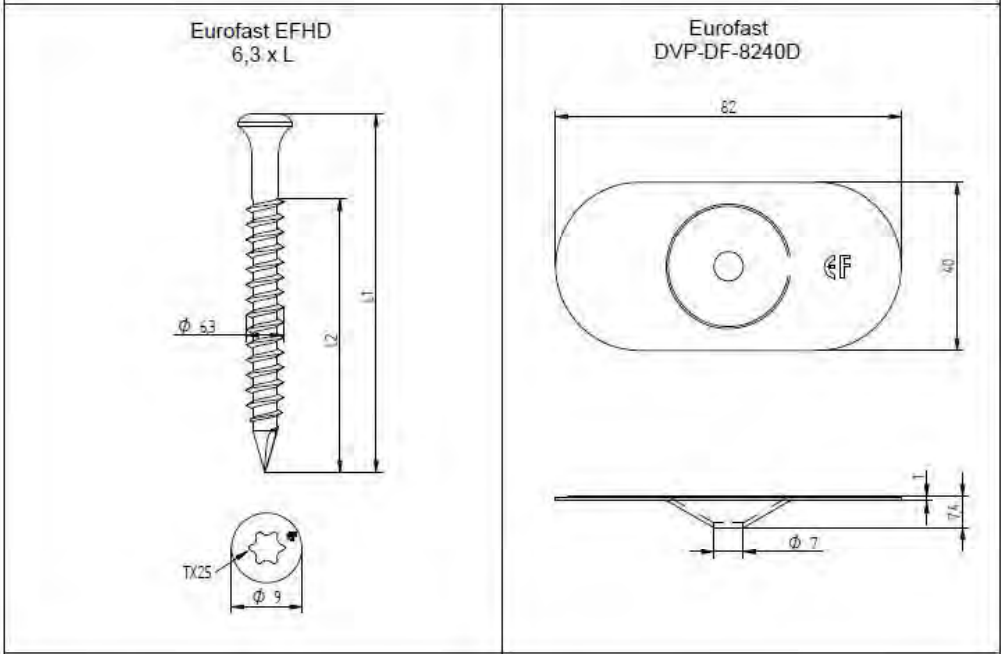

DVP-DF-8240D	EFHD 6,3 x L

Combination: Eurofast DVP-DF-8240D Eurofast EFHD 6,3 x L	Van Roij Fasteners Europe b.v. Jan Tooropstraat 16 NL-5753 DK Deurne copyright © 12.2015