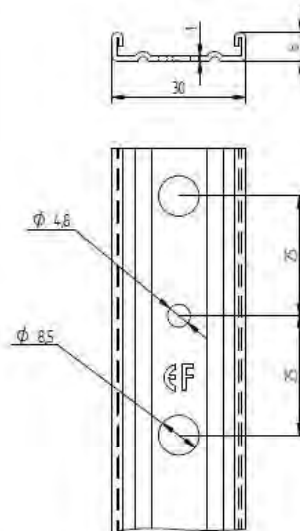

EDF-BAR-F 30 x 2250

EDS-BZTR 4,8 x L

Eurofast EDS-BZTR  
4,8 x L

Eurofast  
EDF-BAR-F

Combination:  
Eurofast EDF-BAR-F 30 x 2250  
Eurofast EDS-BZTR 4,8 x L

Van Roij Fasteners Europe b.v.  
Jan Tooropstraat 16  
NL-5753 DK Deurne  
copyright © 12.2015