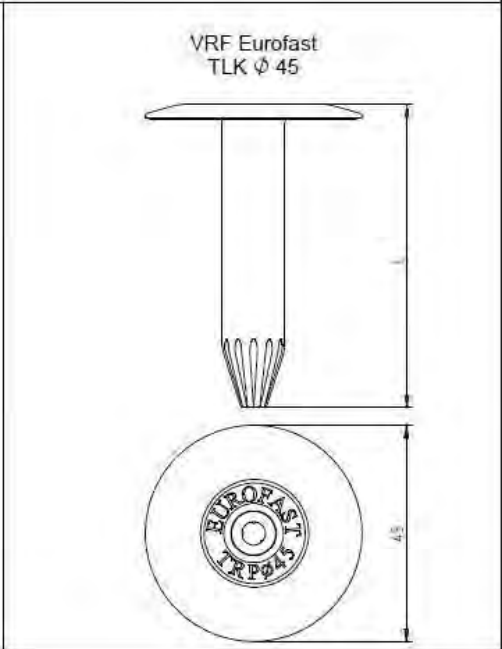

TLK-45 x L	EAS 6,3 x L

Van Rooij Fasteners Europe b.v.

Combination:
Eurofast TLK ϕ 45 x L
Eurofast EAS 6,3 x L