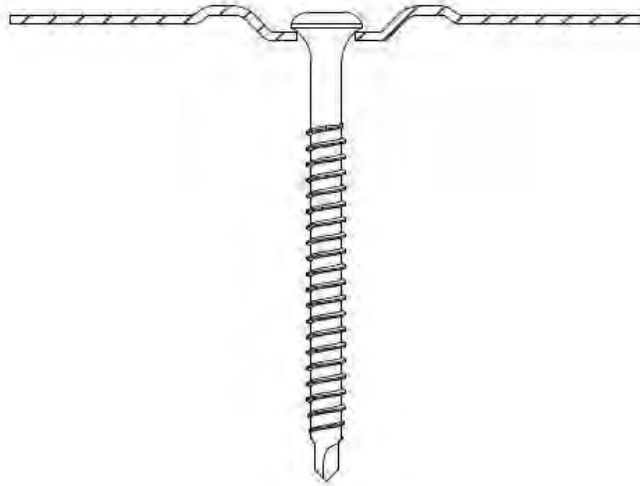

DVP-EF-7010N

EDS-B-4,8 x L