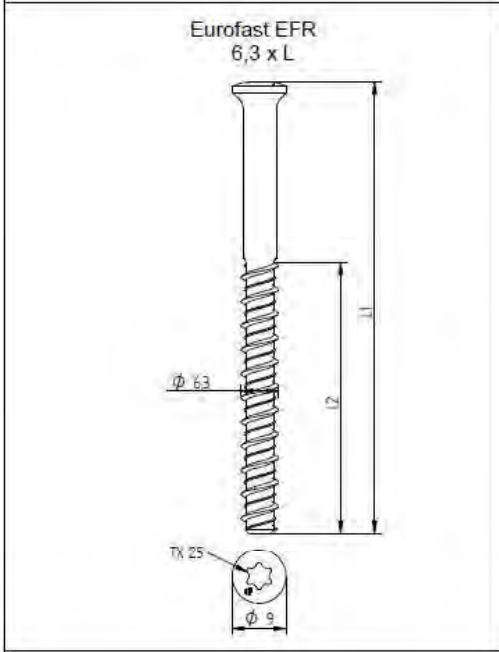

DVP-DF-8240D	EFR 6,3 x L

Combination:
Eurofast DVP-DF-8240D
Eurofast EFR 6,3 x L

Van Rijn Fasteners Europe b.v.
Jan Tooropstraat 16
NL-5753 DK Deurne
copyright © 12.2015