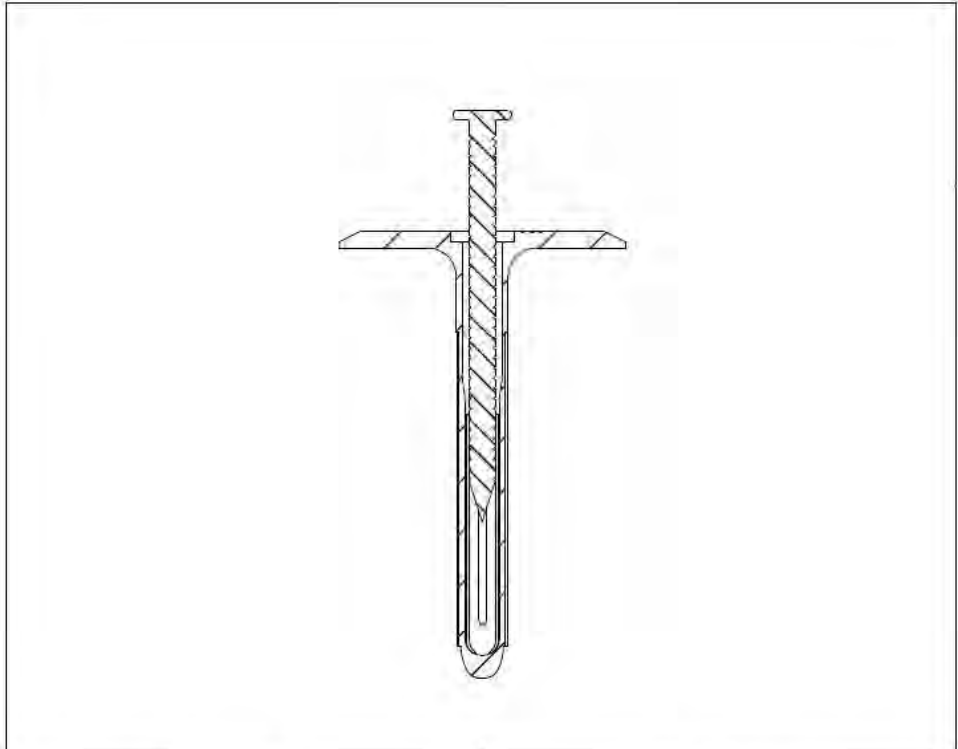

ISPC Plug $\varnothing 50 \times L$	ISPC Nail A2 $\varnothing 4,35 \times L$

Combination:
Eurofast ISPC Plug $\varnothing 50 \times L$
Eurofast ISPC Nail A2 $\varnothing 4,35 \times L$

Van Roij Fasteners Europe b.v.
Jan Tooropstraat 16
NL-5753 DK Deurne
copyright © 12.2015