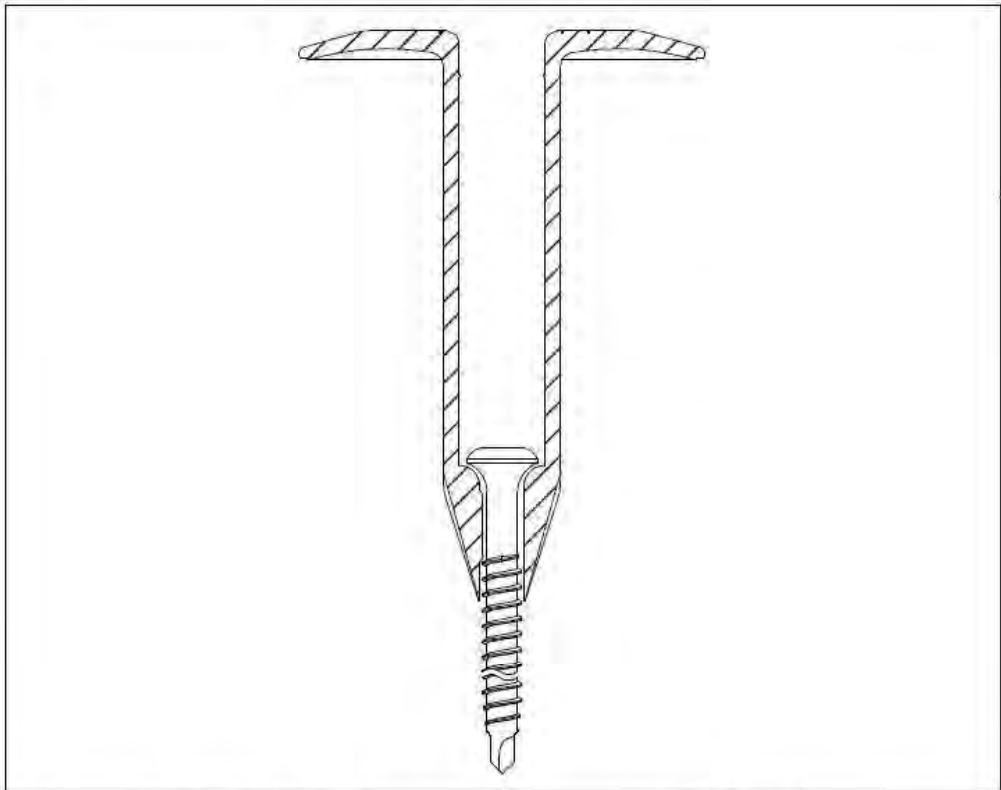

BIO-45-L	EDS-SRB 4,8 x L
----------	-----------------

Van Roij Fasteners Europe b.v.  
Combination:  
Eurofast BIO Ø 45 x L  
Eurofast EDS SRB 4,8 x L

BTRP-45 x L	EDS-SRB 4,8 x L
-------------	-----------------